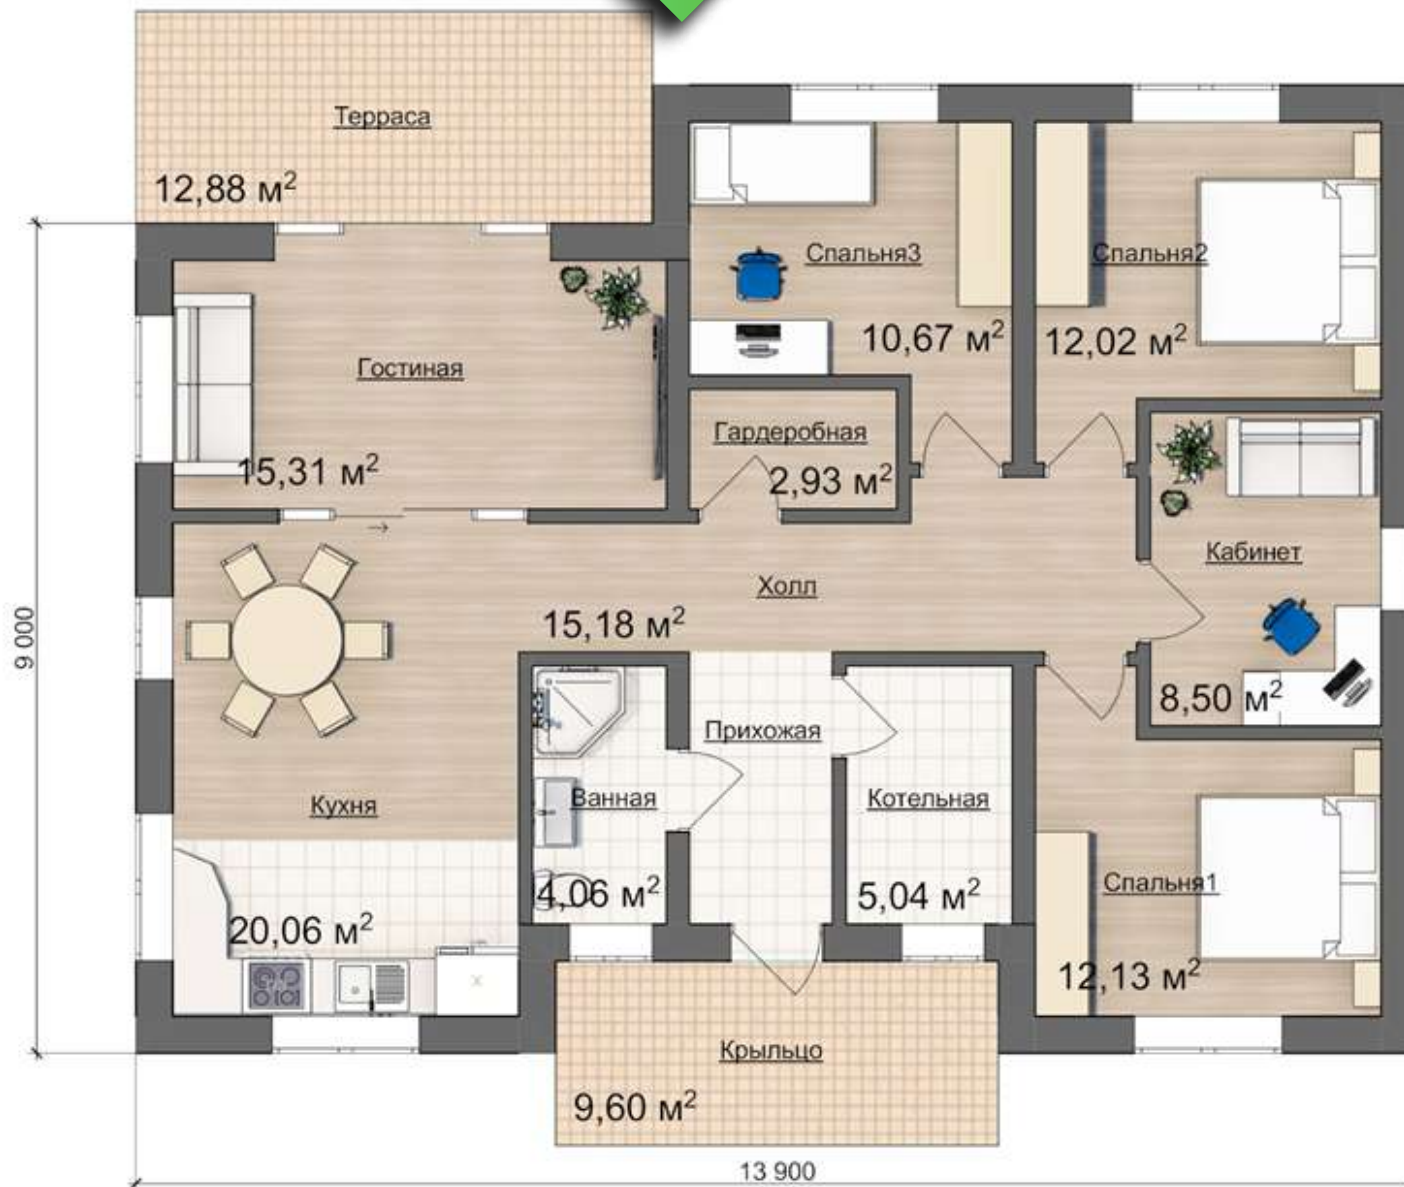

Life Зеркальная

SAVVINO MINI 10,5X13,9M

18

ВНУТРЕННЯЯ ПЛОЩАДЬ 110 М²

AllInclusive Зеркальная

SAVVINO MINI 10,5X13,9M

20

ВНУТРЕННЯЯ ПЛОЩАДЬ 110 м²

FamilyHouse

SAVVINO MINI 10,5X13,9M

23

ВНУТРЕННЯЯ ПЛОЩАДЬ 110 М²

S
A

FamilyHouse Зеркальная

SAVVINO MINI 10,5X13,9M

24

ВНУТРЕННЯЯ ПЛОЩАДЬ 110 м²

SA

ПРОЕКТ ДОМА

SAVVINO MINI 10,5X13,9M

ОТТАЧИВАЯ ПРОЕКТЫ, СТРОИМ ДОМА ИЗ ГАЗОБЕТОНА С ЖИВОЙ ПЛАНИРОВКОЙ

ДРУГИЕ НАШИ ПРОЕКТЫ:

ZG

проект «Загорянка»