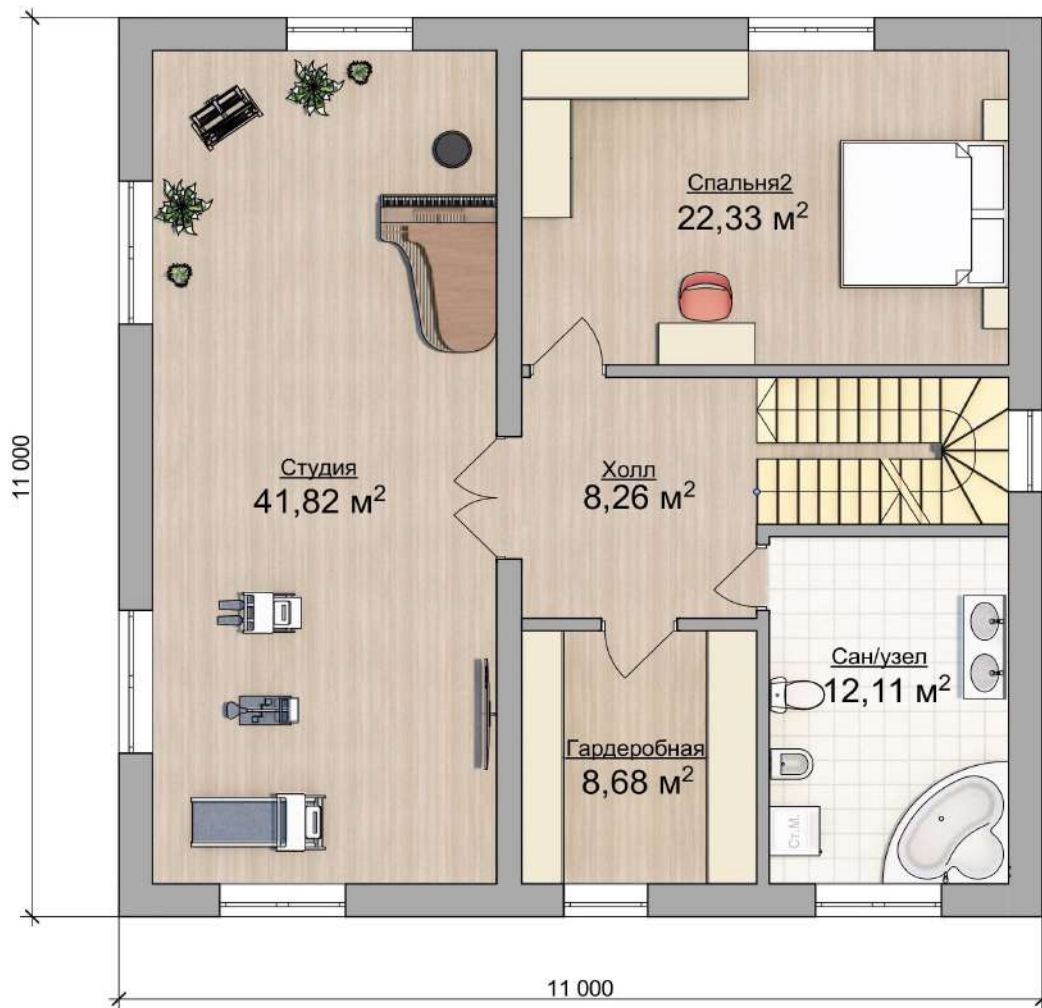

Life 1

SUMAROKOVO XL 11 X 11 М

57

ВНУТРЕННЯЯ ПЛОЩАДЬ 180 М²

Life 1 Зеркальная

SUMAROKOVO XL 11 X 11 М

58

ВНУТРЕННЯЯ ПЛОЩАДЬ 180 М²

Life 2 Зеркальная

SUMAROKOVO XL 11 X 11 М

60

ВНУТРЕННЯЯ ПЛОЩАДЬ 180 М²

FamilyHouse Зеркальная

SUMAROKOVO XL 11 X 11 М

66

ВНУТРЕННЯЯ ПЛОЩАДЬ 180 М²

Extra Z Зеркальная

SUMAROKOVO XL 11 X 11 М

68

ВНУТРЕННЯЯ ПЛОЩАДЬ 180 М²

Extra V

SUMAROKOVO XL 11 X 11 M

69

ВНУТРЕННЯЯ ПЛОЩАДЬ 180 М²

Extra V Зеркальная

SUMAROKOVO XL 11 X 11 М

70

ВНУТРЕННЯЯ ПЛОЩАДЬ 180 М²

Extra O

71

SUMAROKOVO XL 11 X 11 M

ВНУТРЕННЯЯ ПЛОЩАДЬ 180 М²