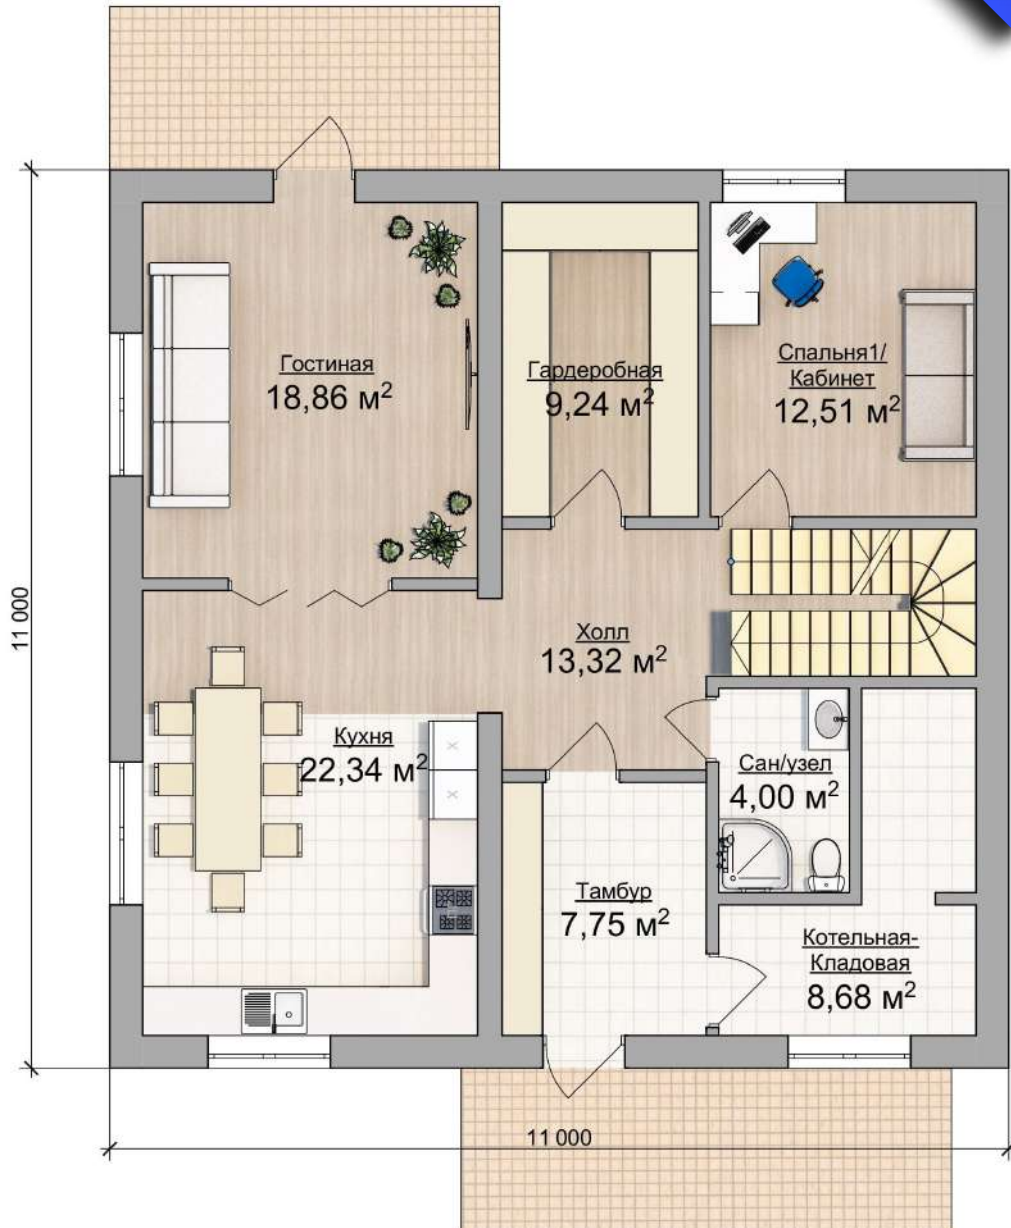

Life 1

SUMAROKOVO XL 11 X 11 М

57

ВНУТРЕННЯЯ ПЛОЩАДЬ 180 М²

Life 1 Зеркальная

SUMAROKOVO XL 11 X 11 М

58

ВНУТРЕННЯЯ ПЛОЩАДЬ 180 М²

Life 2 Зеркальная

SUMAROKOVO XL 11 X 11 М

60

ВНУТРЕННЯЯ ПЛОЩАДЬ 180 М²

FamilyHouse Зеркальная

SUMAROKOVO XL 11 X 11 М

66

ВНУТРЕННЯЯ ПЛОЩАДЬ 180 М²

Extra Z Зеркальная

SUMAROKOVO XL 11 X 11 М

68

ВНУТРЕННЯЯ ПЛОЩАДЬ 180 М²

Extra V

SUMAROKOVO XL 11 X 11 M

69

ВНУТРЕННЯЯ ПЛОЩАДЬ 180 М²

Extra V Зеркальная

SUMAROKOVO XL 11 X 11 М

70

ВНУТРЕННЯЯ ПЛОЩАДЬ 180 М²

Extra O

71

SUMAROKOVO XL 11 X 11 M

ВНУТРЕННЯЯ ПЛОЩАДЬ 180 М²