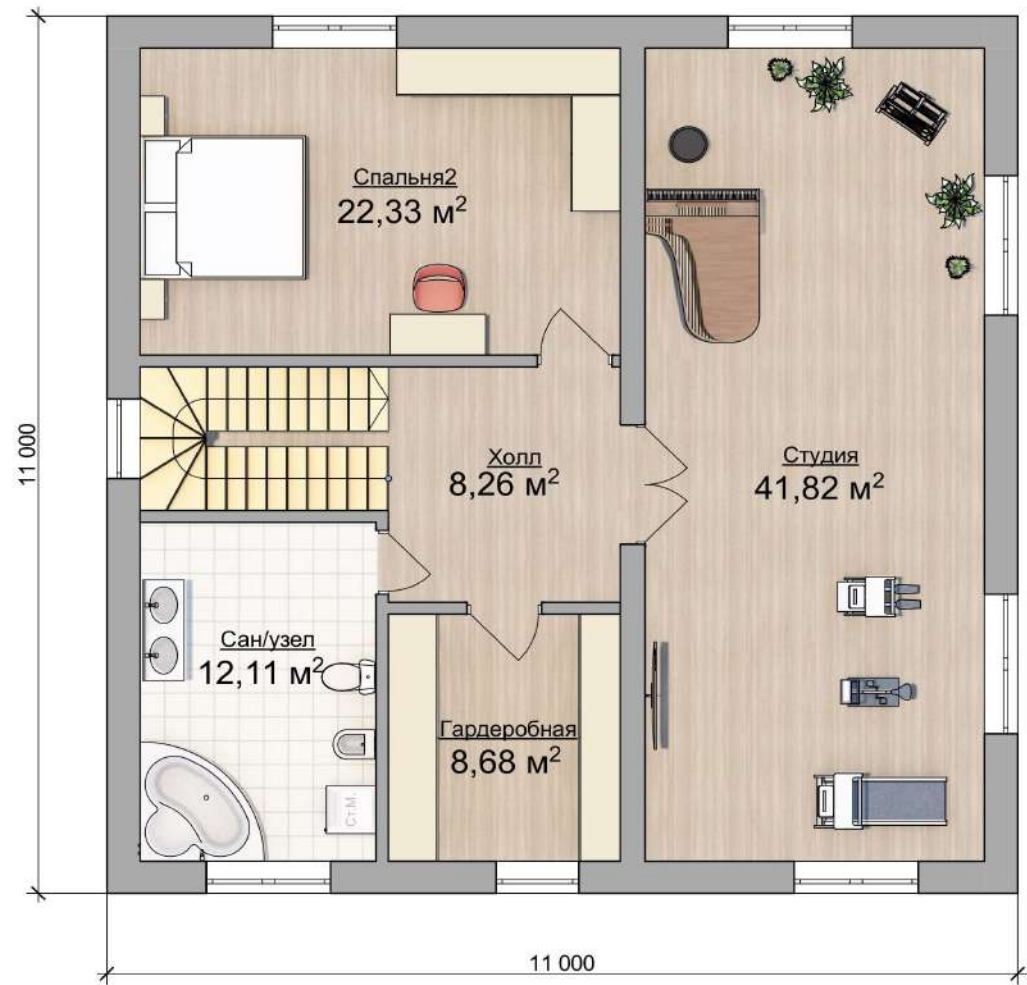

Life 1

SUMAROKOVO XL 11 X 11 М

57

ВНУТРЕННЯЯ ПЛОЩАДЬ 180 М²

Life 1 Зеркальная

SUMAROKOVO XL 11 X 11 М

58

ВНУТРЕННЯЯ ПЛОЩАДЬ 180 М²

Life 2 Зеркальная

SUMAROKOVO XL 11 X 11 М

60

ВНУТРЕННЯЯ ПЛОЩАДЬ 180 М²

FamilyHouse Зеркальная

SUMAROKOVO XL 11 X 11 М

66

ВНУТРЕННЯЯ ПЛОЩАДЬ 180 М²

Extra Z Зеркальная

SUMAROKOVO XL 11 X 11 М

68

ВНУТРЕННЯЯ ПЛОЩАДЬ 180 М²

Extra V

SUMAROKOVO XL 11 X 11 M

69

ВНУТРЕННЯЯ ПЛОЩАДЬ 180 М²

Extra V Зеркальная

SUMAROKOVO XL 11 X 11 М

70

ВНУТРЕННЯЯ ПЛОЩАДЬ 180 М²

Extra O

71

SUMAROKOVO XL 11 X 11 M

ВНУТРЕННЯЯ ПЛОЩАДЬ 180 М²