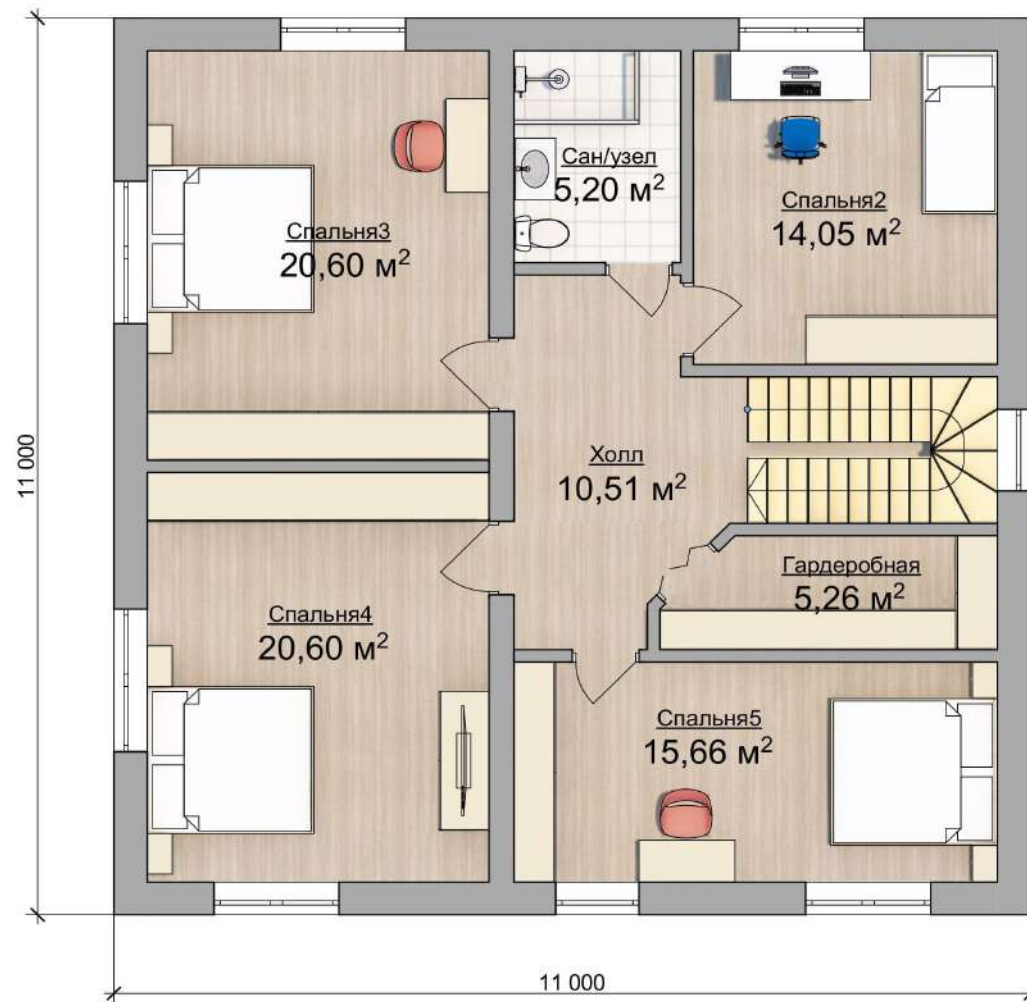

Life 1

SUMAROKOVO XL 11 X 11 М

57

ВНУТРЕННЯЯ ПЛОЩАДЬ 180 М²

Life 1 Зеркальная

SUMAROKOVO XL 11 X 11 М

58

ВНУТРЕННЯЯ ПЛОЩАДЬ 180 М²

Life 2 Зеркальная

SUMAROKOVO XL 11 X 11 М

60

ВНУТРЕННЯЯ ПЛОЩАДЬ 180 М²

FamilyHouse Зеркальная

SUMAROKOVO XL 11 X 11 М

66

ВНУТРЕННЯЯ ПЛОЩАДЬ 180 М²

Extra Z Зеркальная

SUMAROKOVO XL 11 X 11 М

68

ВНУТРЕННЯЯ ПЛОЩАДЬ 180 М²

Extra V

SUMAROKOVO XL 11 X 11 M

69

ВНУТРЕННЯЯ ПЛОЩАДЬ 180 М²

Extra V Зеркальная

SUMAROKOVO XL 11 X 11 М

70

ВНУТРЕННЯЯ ПЛОЩАДЬ 180 М²

Extra O

71

SUMAROKOVO XL 11 X 11 M

ВНУТРЕННЯЯ ПЛОЩАДЬ 180 М²