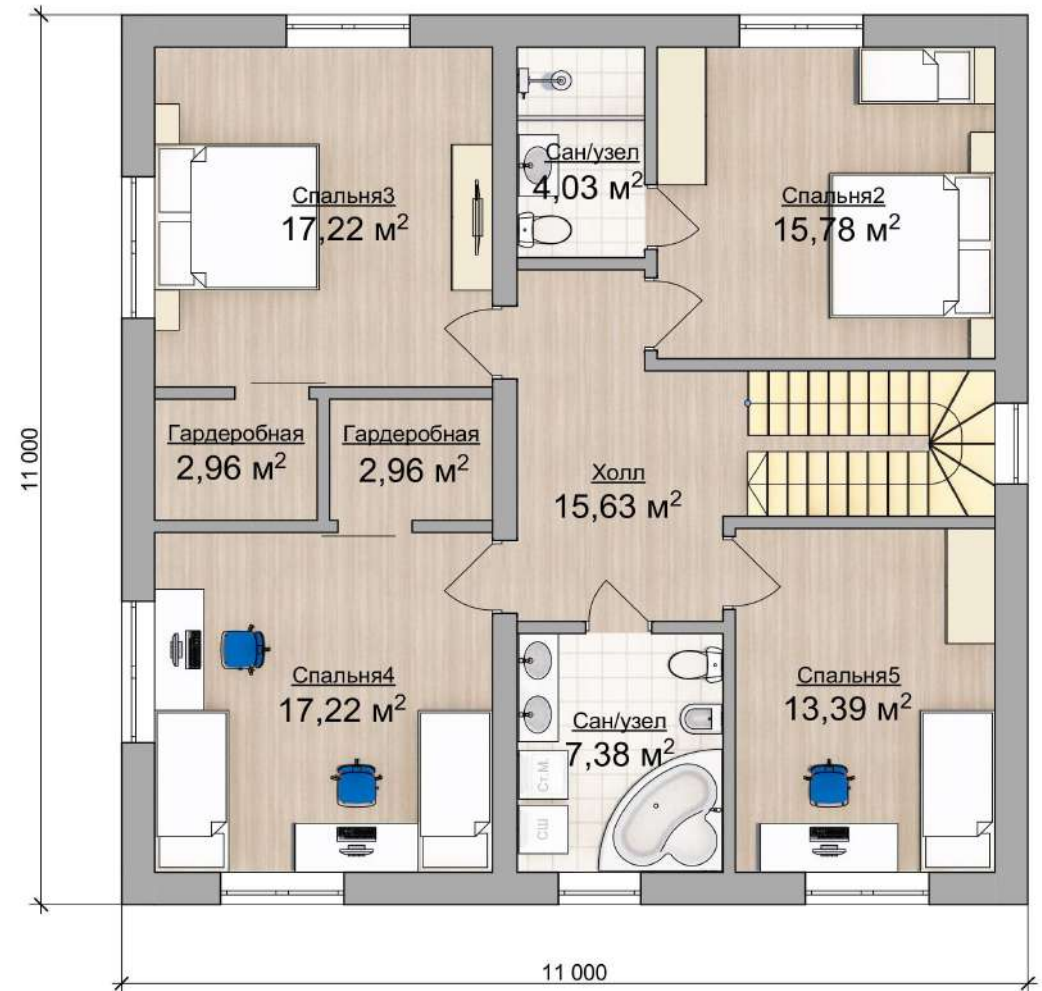

Life 1

SUMAROKOVO XL 11 X 11 М

57

ВНУТРЕННЯЯ ПЛОЩАДЬ 180 М²

Life 1 Зеркальная

SUMAROKOVO XL 11 X 11 М

58

ВНУТРЕННЯЯ ПЛОЩАДЬ 180 М²

Life 2 Зеркальная

SUMAROKOVO XL 11 X 11 М

60

ВНУТРЕННЯЯ ПЛОЩАДЬ 180 М²

FamilyHouse Зеркальная

SUMAROKOVO XL 11 X 11 М

66

ВНУТРЕННЯЯ ПЛОЩАДЬ 180 М²

Extra Z Зеркальная

SUMAROKOVO XL 11 X 11 М

68

ВНУТРЕННЯЯ ПЛОЩАДЬ 180 М²

Extra V

SUMAROKOVO XL 11 X 11 M

69

ВНУТРЕННЯЯ ПЛОЩАДЬ 180 М²

Extra V Зеркальная

SUMAROKOVO XL 11 X 11 М

70

ВНУТРЕННЯЯ ПЛОЩАДЬ 180 М²

Extra O

71

SUMAROKOVO XL 11 X 11 M

ВНУТРЕННЯЯ ПЛОЩАДЬ 180 М²