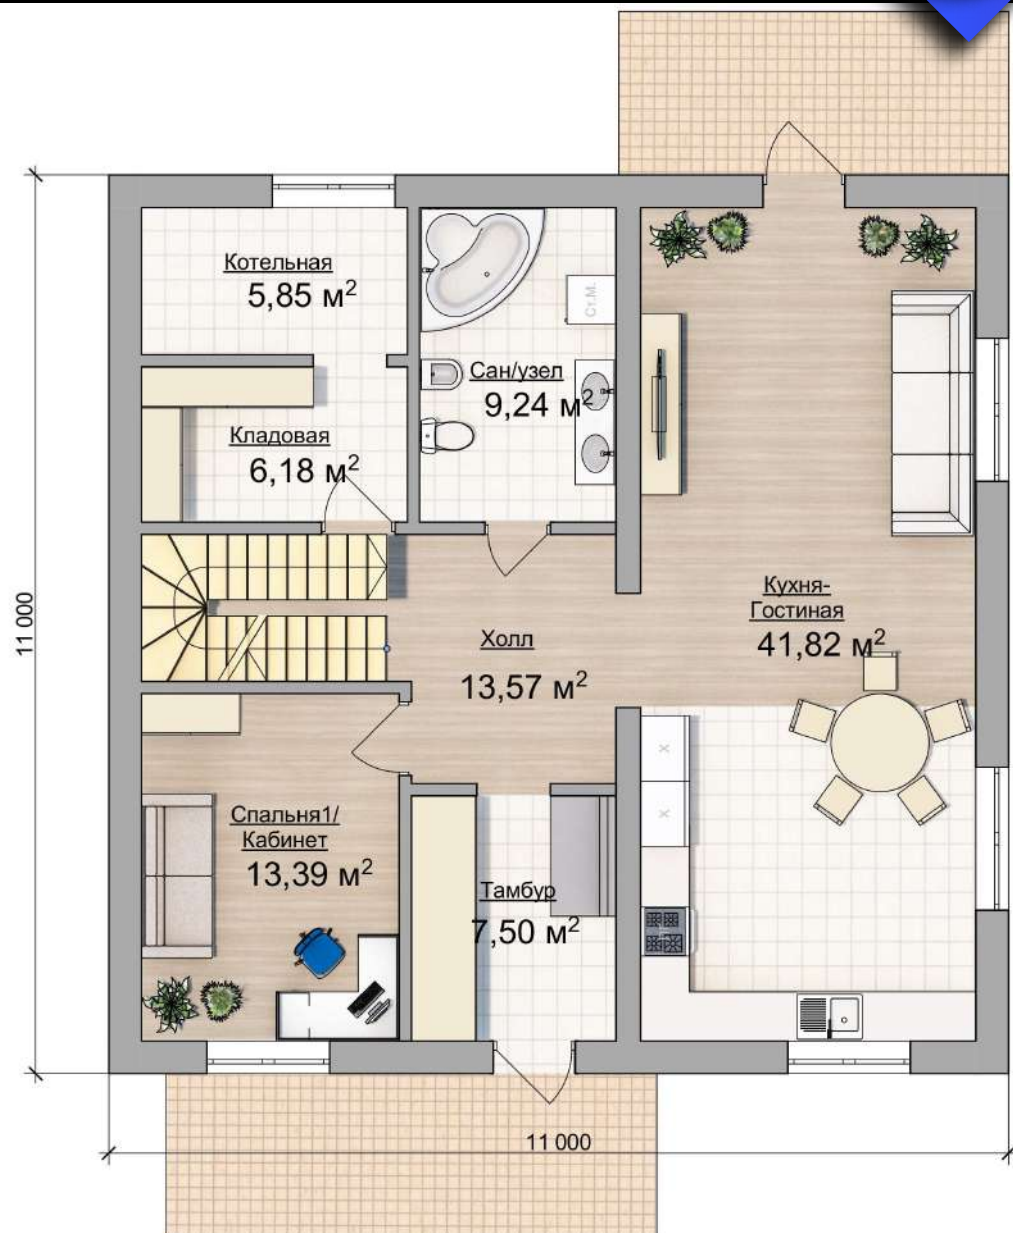

Life 2 Зеркальная

SUMAROKOVO XL 11 X 11 М

60

ВНУТРЕННЯЯ ПЛОЩАДЬ 180 М²

FamilyHouse Зеркальная

SUMAROKOVO XL 11 X 11 М

66

ВНУТРЕННЯЯ ПЛОЩАДЬ 180 М²

Extra Z Зеркальная

SUMAROKOVO XL 11 X 11 М

68

ВНУТРЕННЯЯ ПЛОЩАДЬ 180 М²

Extra V

SUMAROKOVO XL 11 X 11 M

69

ВНУТРЕННЯЯ ПЛОЩАДЬ 180 М²

Extra V Зеркальная

SUMAROKOVO XL 11 X 11 М

70

ВНУТРЕННЯЯ ПЛОЩАДЬ 180 М²

Extra O

71

SUMAROKOVO XL 11 X 11 M

ВНУТРЕННЯЯ ПЛОЩАДЬ 180 М²

Extra О Зеркальная

72

SUMAROKOVO XL 11 X 11 М

ВНУТРЕННЯЯ ПЛОЩАДЬ 180 М²

ПРОЕКТ ДОМА

SUMAROKOVO XL 11 X 11 M

ОТТАЧИВАЯ ПРОЕКТЫ, СТРОИМ ДОМА ИЗ ГАЗОБЕТОНА С ЖИВОЙ ПЛАНИРОВКОЙ

ДРУГИЕ НАШИ ПРОЕКТЫ: