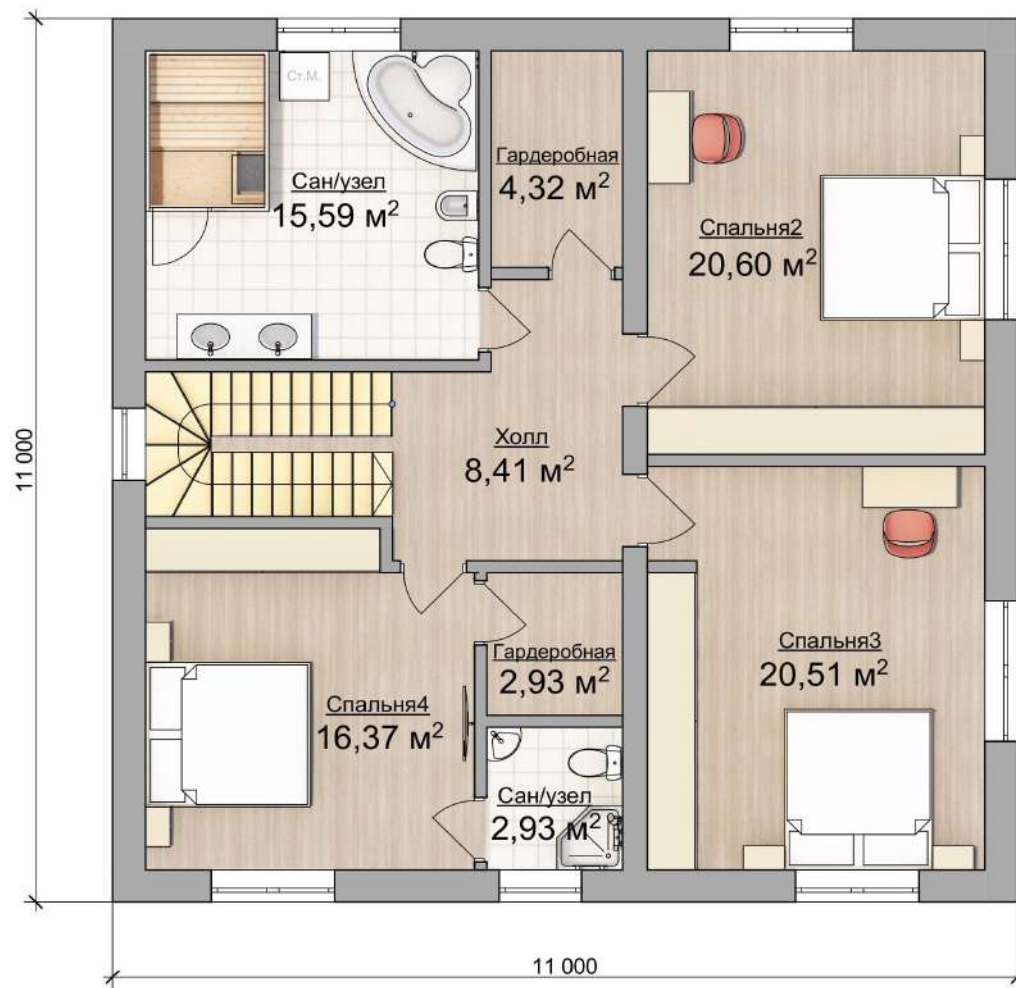

Life 2 Зеркальная

SUMAROKOVO XL 11 X 11 М

60

ВНУТРЕННЯЯ ПЛОЩАДЬ 180 М²

FamilyHouse Зеркальная

SUMAROKOVO XL 11 X 11 М

66

ВНУТРЕННЯЯ ПЛОЩАДЬ 180 М²

Extra Z Зеркальная

SUMAROKOVO XL 11 X 11 М

68

ВНУТРЕННЯЯ ПЛОЩАДЬ 180 М²

Extra V

SUMAROKOVO XL 11 X 11 M

69

ВНУТРЕННЯЯ ПЛОЩАДЬ 180 М²

Extra V Зеркальная

SUMAROKOVO XL 11 X 11 М

70

ВНУТРЕННЯЯ ПЛОЩАДЬ 180 М²

Extra O

71

SUMAROKOVO XL 11 X 11 M

ВНУТРЕННЯЯ ПЛОЩАДЬ 180 М²

Extra О Зеркальная

72

SUMAROKOVO XL 11 X 11 М

ВНУТРЕННЯЯ ПЛОЩАДЬ 180 М²

ПРОЕКТ ДОМА

SUMAROKOVO XL 11 X 11 M

ОТТАЧИВАЯ ПРОЕКТЫ, СТРОИМ ДОМА ИЗ ГАЗОБЕТОНА С ЖИВОЙ ПЛАНИРОВКОЙ

ДРУГИЕ НАШИ ПРОЕКТЫ: