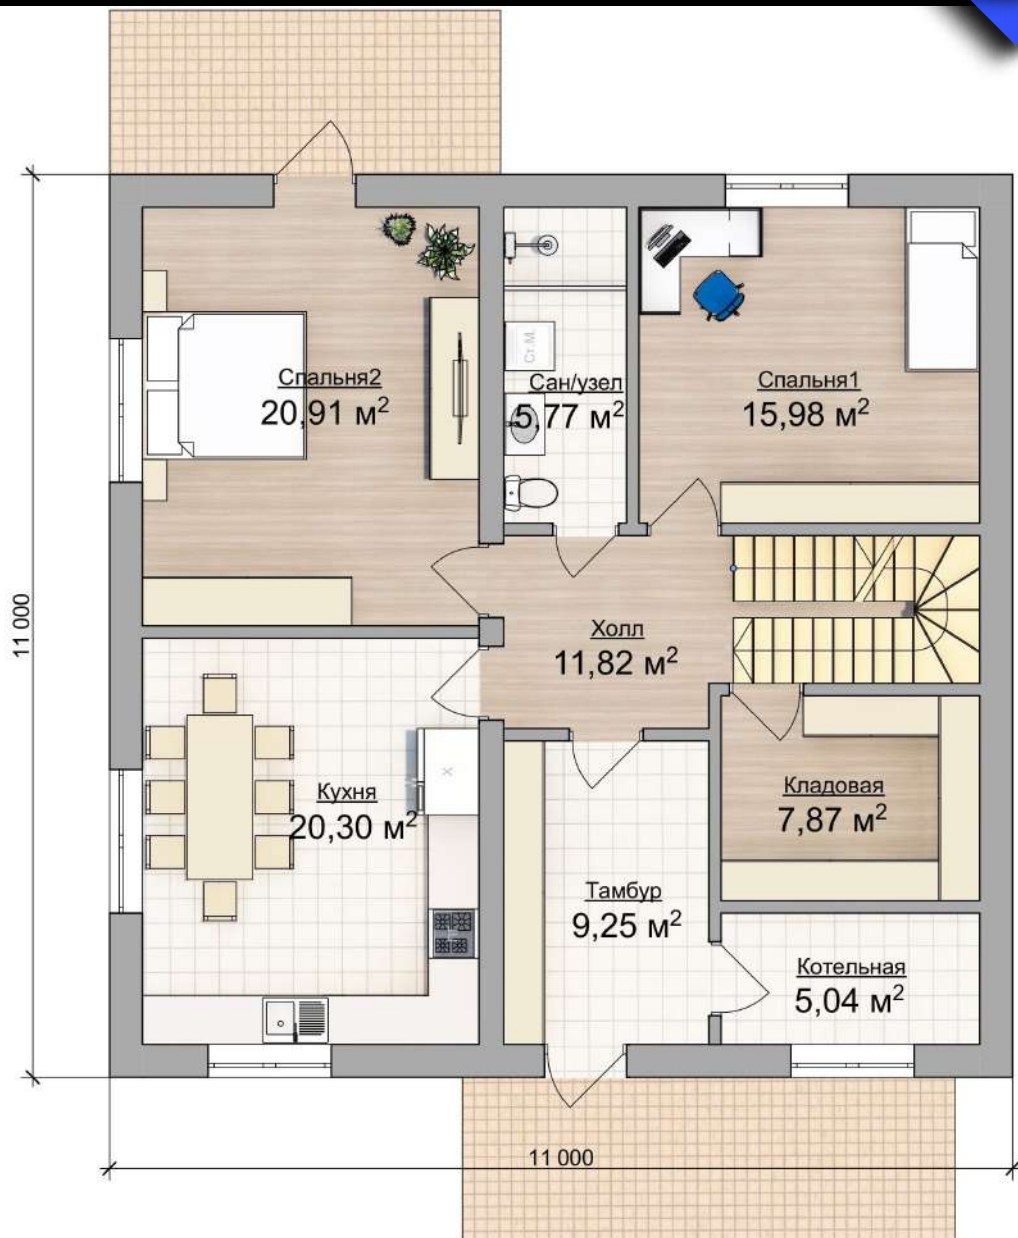

Life 1

SUMAROKOVO XL 11 X 11 М

57

ВНУТРЕННЯЯ ПЛОЩАДЬ 180 М²

Life 1 Зеркальная

SUMAROKOVO XL 11 X 11 М

58

ВНУТРЕННЯЯ ПЛОЩАДЬ 180 М²

Life 2 Зеркальная

SUMAROKOVO XL 11 X 11 М

60

ВНУТРЕННЯЯ ПЛОЩАДЬ 180 М²

FamilyHouse Зеркальная

SUMAROKOVO XL 11 X 11 М

66

ВНУТРЕННЯЯ ПЛОЩАДЬ 180 М²

Extra Z Зеркальная

SUMAROKOVO XL 11 X 11 М

68

ВНУТРЕННЯЯ ПЛОЩАДЬ 180 М²

Extra V

SUMAROKOVO XL 11 X 11 M

69

ВНУТРЕННЯЯ ПЛОЩАДЬ 180 М²

Extra V Зеркальная

SUMAROKOVO XL 11 X 11 М

70

ВНУТРЕННЯЯ ПЛОЩАДЬ 180 М²

Extra O

71

SUMAROKOVO XL 11 X 11 M

ВНУТРЕННЯЯ ПЛОЩАДЬ 180 М²