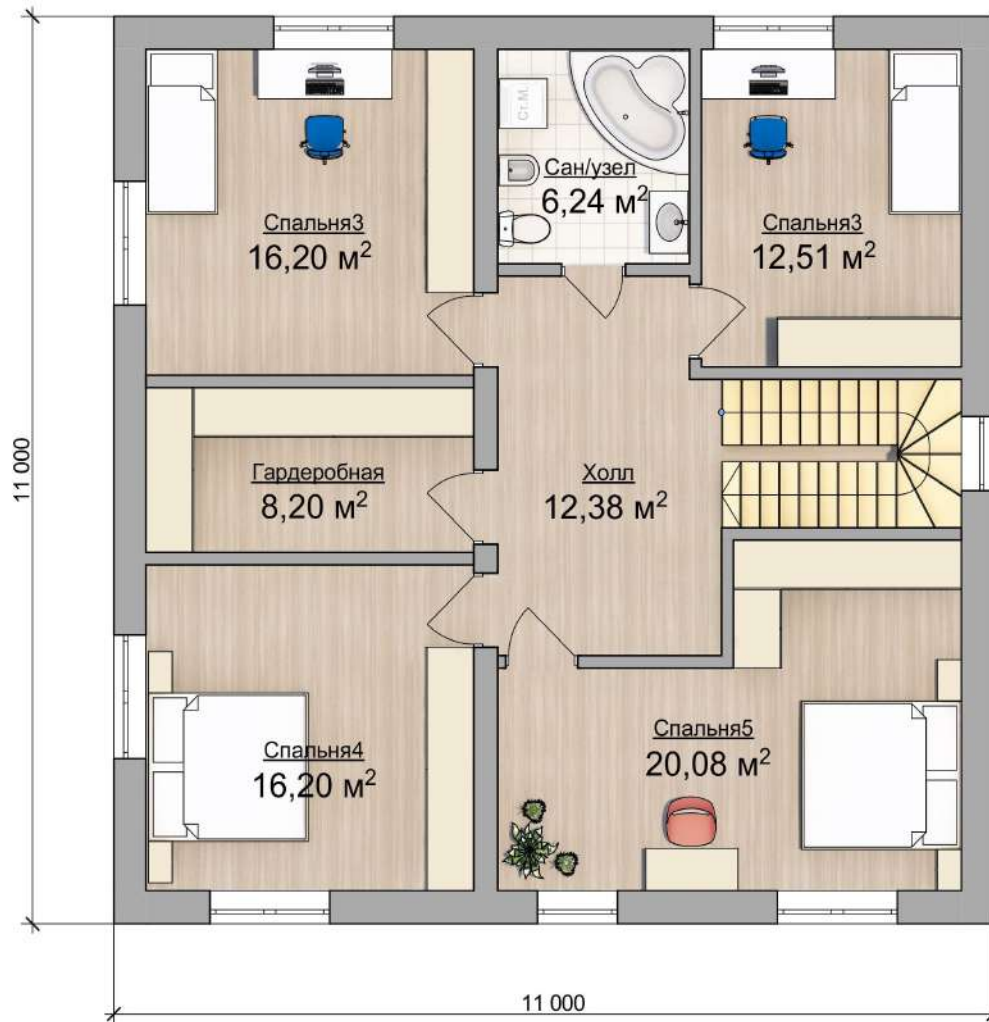

Life 1

SUMAROKOVO XL 11 X 11 М

57

ВНУТРЕННЯЯ ПЛОЩАДЬ 180 М²

Life 1 Зеркальная

SUMAROKOVO XL 11 X 11 М

58

ВНУТРЕННЯЯ ПЛОЩАДЬ 180 М²

Life 2 Зеркальная

SUMAROKOVO XL 11 X 11 М

60

ВНУТРЕННЯЯ ПЛОЩАДЬ 180 М²

FamilyHouse Зеркальная

SUMAROKOVO XL 11 X 11 М

66

ВНУТРЕННЯЯ ПЛОЩАДЬ 180 М²

Extra Z Зеркальная

SUMAROKOVO XL 11 X 11 М

68

ВНУТРЕННЯЯ ПЛОЩАДЬ 180 М²

Extra V

SUMAROKOVO XL 11 X 11 M

69

ВНУТРЕННЯЯ ПЛОЩАДЬ 180 М²

Extra V Зеркальная

SUMAROKOVO XL 11 X 11 М

70

ВНУТРЕННЯЯ ПЛОЩАДЬ 180 М²

Extra O

71

SUMAROKOVO XL 11 X 11 M

ВНУТРЕННЯЯ ПЛОЩАДЬ 180 М²