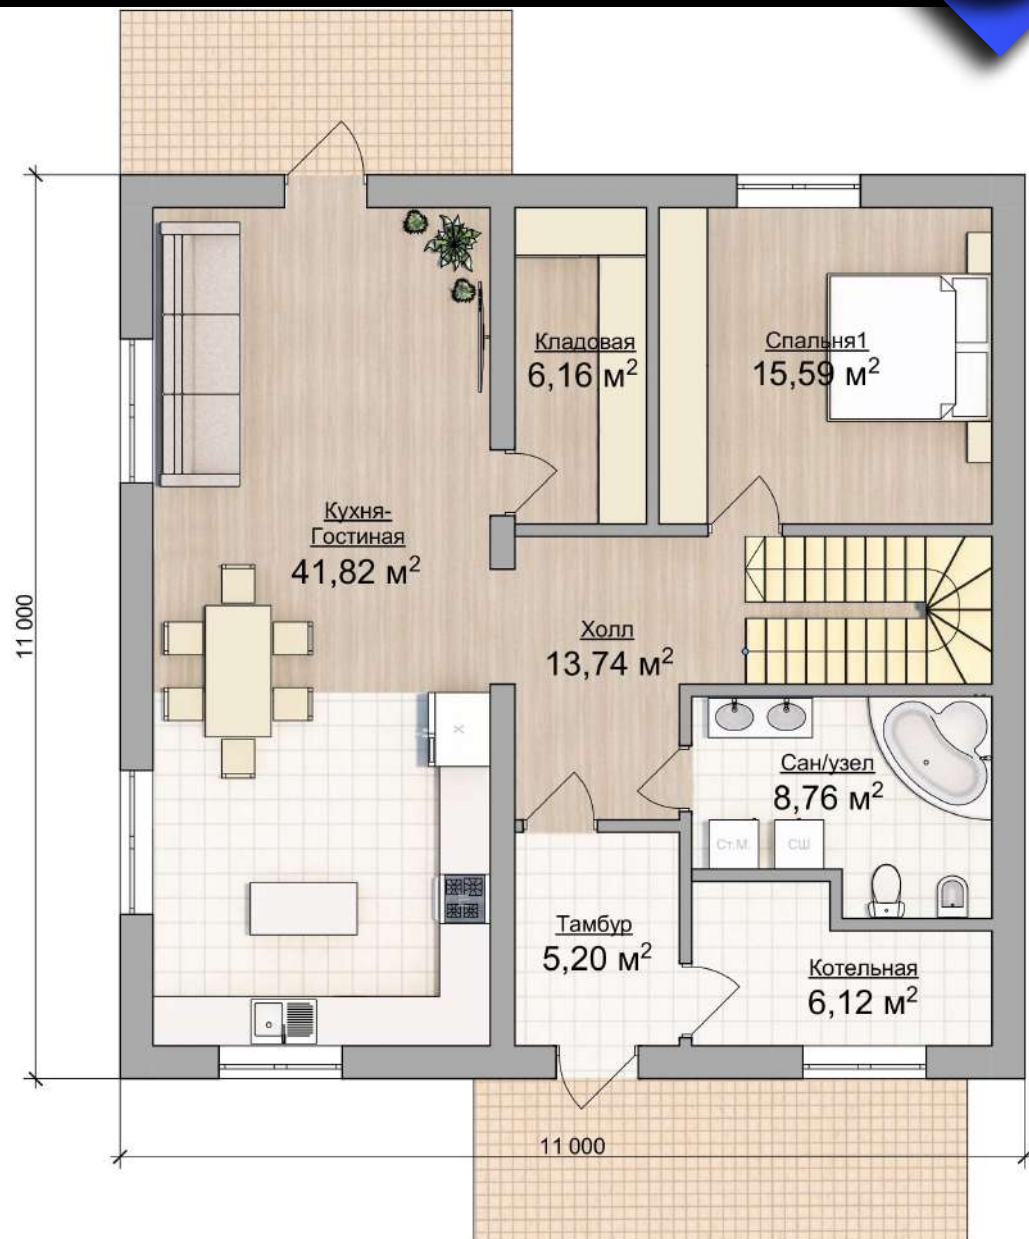

Life 1

SUMAROKOVO XL 11 X 11 М

57

ВНУТРЕННЯЯ ПЛОЩАДЬ 180 М²

Life 1 Зеркальная

SUMAROKOVO XL 11 X 11 М

58

ВНУТРЕННЯЯ ПЛОЩАДЬ 180 М²

Life 2 Зеркальная

SUMAROKOVO XL 11 X 11 М

60

ВНУТРЕННЯЯ ПЛОЩАДЬ 180 М²

FamilyHouse Зеркальная

SUMAROKOVO XL 11 X 11 М

66

ВНУТРЕННЯЯ ПЛОЩАДЬ 180 М²

Extra Z Зеркальная

SUMAROKOVO XL 11 X 11 М

68

ВНУТРЕННЯЯ ПЛОЩАДЬ 180 М²

Extra V

SUMAROKOVO XL 11 X 11 M

69

ВНУТРЕННЯЯ ПЛОЩАДЬ 180 М²

Extra V Зеркальная

SUMAROKOVO XL 11 X 11 М

70

ВНУТРЕННЯЯ ПЛОЩАДЬ 180 М²

Extra O

71

SUMAROKOVO XL 11 X 11 M

ВНУТРЕННЯЯ ПЛОЩАДЬ 180 М²