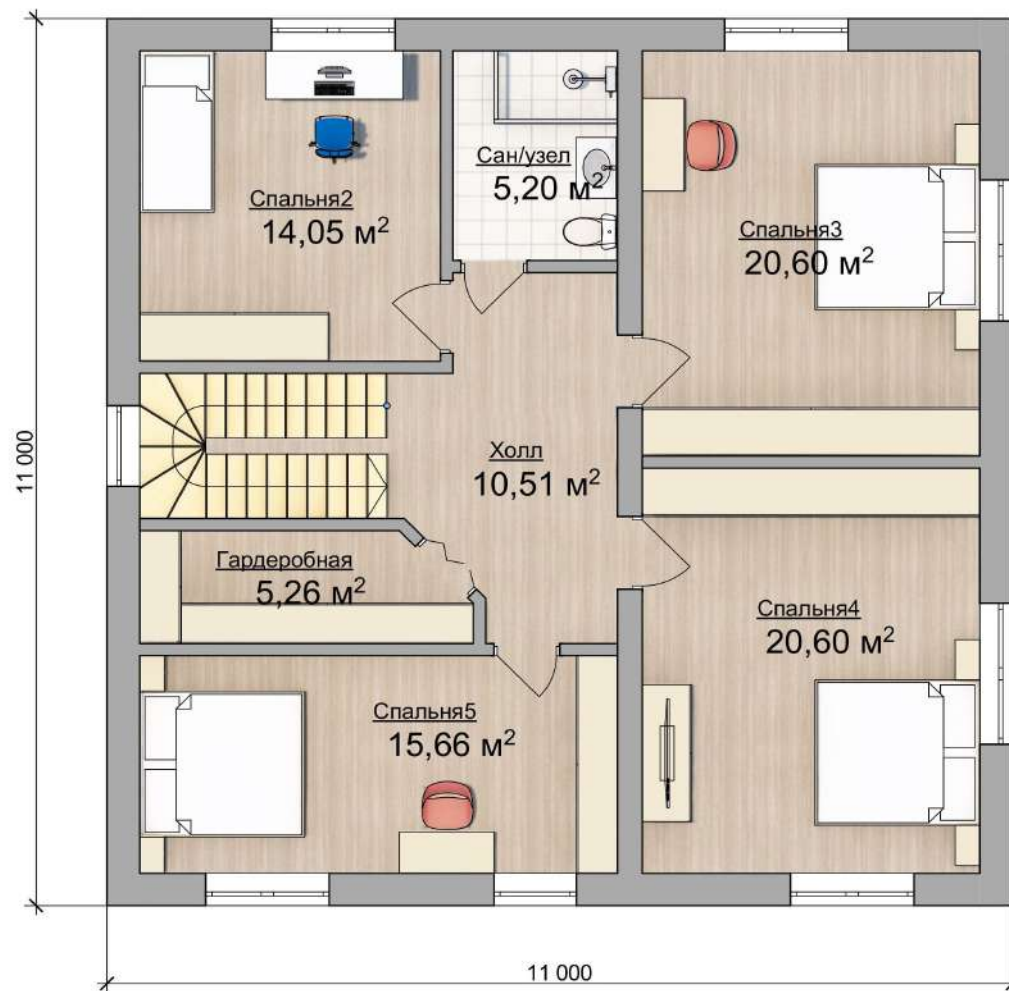

Life 1

SUMAROKOVO XL 11 X 11 М

57

ВНУТРЕННЯЯ ПЛОЩАДЬ 180 М²

Life 1 Зеркальная

SUMAROKOVO XL 11 X 11 М

58

ВНУТРЕННЯЯ ПЛОЩАДЬ 180 М²

Life 2 Зеркальная

SUMAROKOVO XL 11 X 11 М

60

ВНУТРЕННЯЯ ПЛОЩАДЬ 180 М²

FamilyHouse Зеркальная

SUMAROKOVO XL 11 X 11 М

66

ВНУТРЕННЯЯ ПЛОЩАДЬ 180 М²

Extra Z Зеркальная

SUMAROKOVO XL 11 X 11 М

68

ВНУТРЕННЯЯ ПЛОЩАДЬ 180 М²

Extra V

SUMAROKOVO XL 11 X 11 M

69

ВНУТРЕННЯЯ ПЛОЩАДЬ 180 М²

Extra V Зеркальная

SUMAROKOVO XL 11 X 11 М

70

ВНУТРЕННЯЯ ПЛОЩАДЬ 180 М²

Extra O

71

SUMAROKOVO XL 11 X 11 M

ВНУТРЕННЯЯ ПЛОЩАДЬ 180 М²