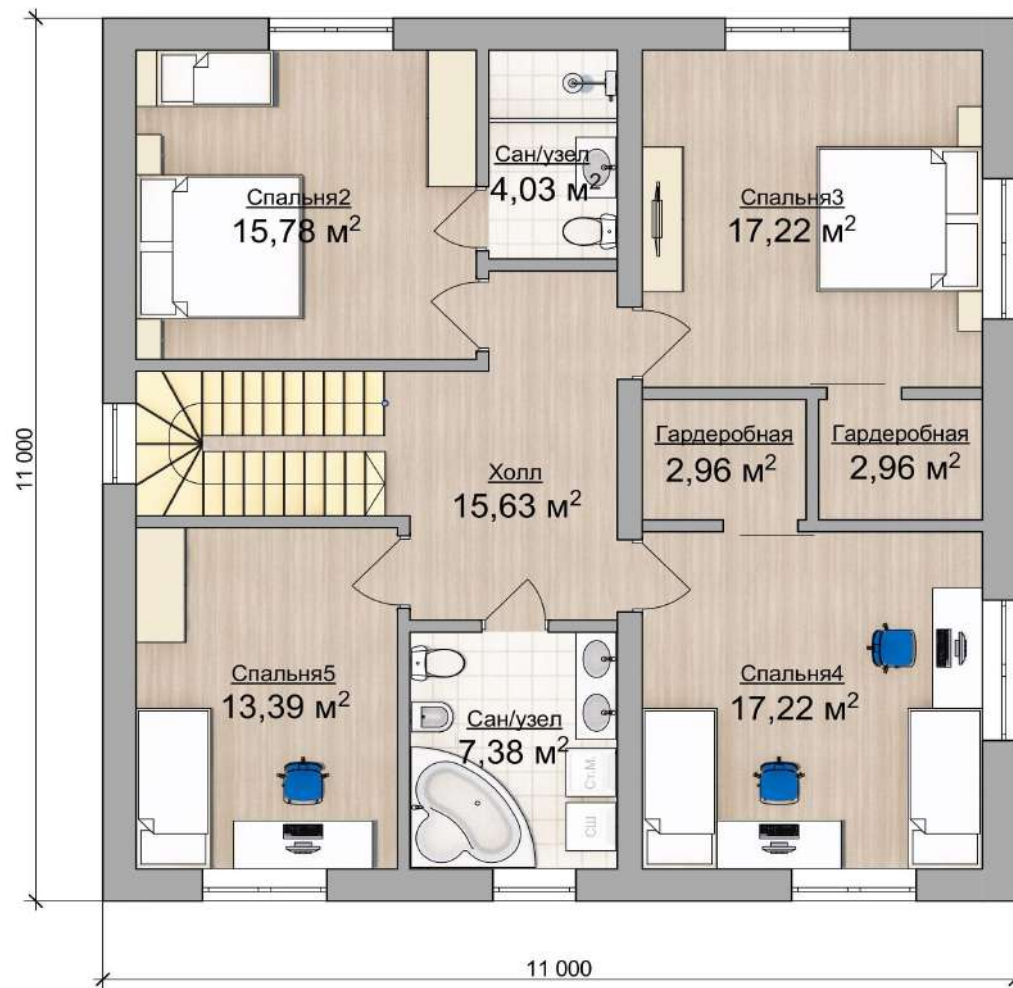

Life 1

SUMAROKOVO XL 11 X 11 М

57

ВНУТРЕННЯЯ ПЛОЩАДЬ 180 М²

Life 1 Зеркальная

SUMAROKOVO XL 11 X 11 М

58

ВНУТРЕННЯЯ ПЛОЩАДЬ 180 М²

Life 2 Зеркальная

SUMAROKOVO XL 11 X 11 М

60

ВНУТРЕННЯЯ ПЛОЩАДЬ 180 М²

FamilyHouse Зеркальная

SUMAROKOVO XL 11 X 11 М

66

ВНУТРЕННЯЯ ПЛОЩАДЬ 180 М²

Extra Z Зеркальная

SUMAROKOVO XL 11 X 11 М

68

ВНУТРЕННЯЯ ПЛОЩАДЬ 180 М²

Extra V

SUMAROKOVO XL 11 X 11 M

69

ВНУТРЕННЯЯ ПЛОЩАДЬ 180 М²

Extra V Зеркальная

SUMAROKOVO XL 11 X 11 М

70

ВНУТРЕННЯЯ ПЛОЩАДЬ 180 М²

Extra O

71

SUMAROKOVO XL 11 X 11 M

ВНУТРЕННЯЯ ПЛОЩАДЬ 180 М²