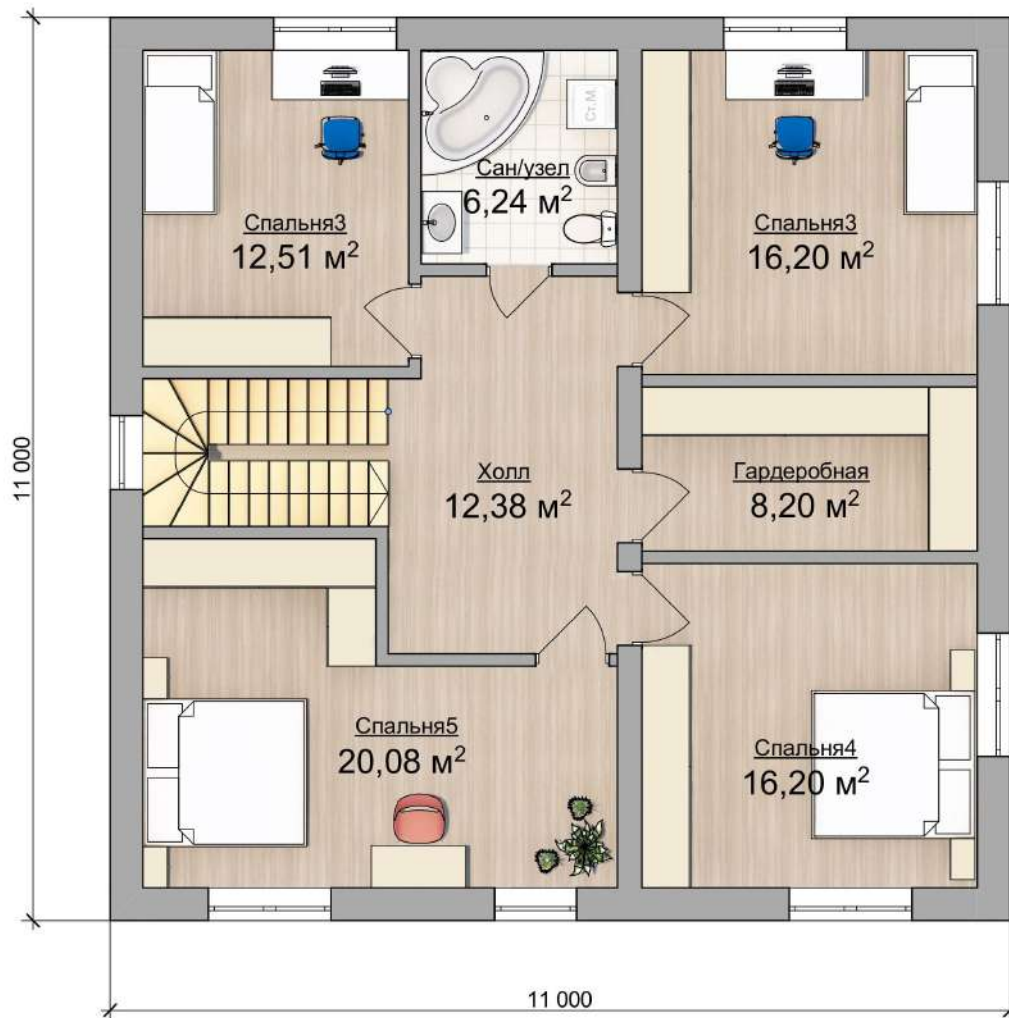

Life 1

SUMAROKOVO XL 11 X 11 М

57

ВНУТРЕННЯЯ ПЛОЩАДЬ 180 М²

Life 1 Зеркальная

SUMAROKOVO XL 11 X 11 М

58

ВНУТРЕННЯЯ ПЛОЩАДЬ 180 М²

Life 2 Зеркальная

SUMAROKOVO XL 11 X 11 М

60

ВНУТРЕННЯЯ ПЛОЩАДЬ 180 М²

FamilyHouse Зеркальная

SUMAROKOVO XL 11 X 11 М

66

ВНУТРЕННЯЯ ПЛОЩАДЬ 180 М²

Extra Z Зеркальная

SUMAROKOVO XL 11 X 11 М

68

ВНУТРЕННЯЯ ПЛОЩАДЬ 180 М²

Extra V

SUMAROKOVO XL 11 X 11 M

69

ВНУТРЕННЯЯ ПЛОЩАДЬ 180 М²

Extra V Зеркальная

SUMAROKOVO XL 11 X 11 М

70

ВНУТРЕННЯЯ ПЛОЩАДЬ 180 М²

Extra O

71

SUMAROKOVO XL 11 X 11 M

ВНУТРЕННЯЯ ПЛОЩАДЬ 180 М²