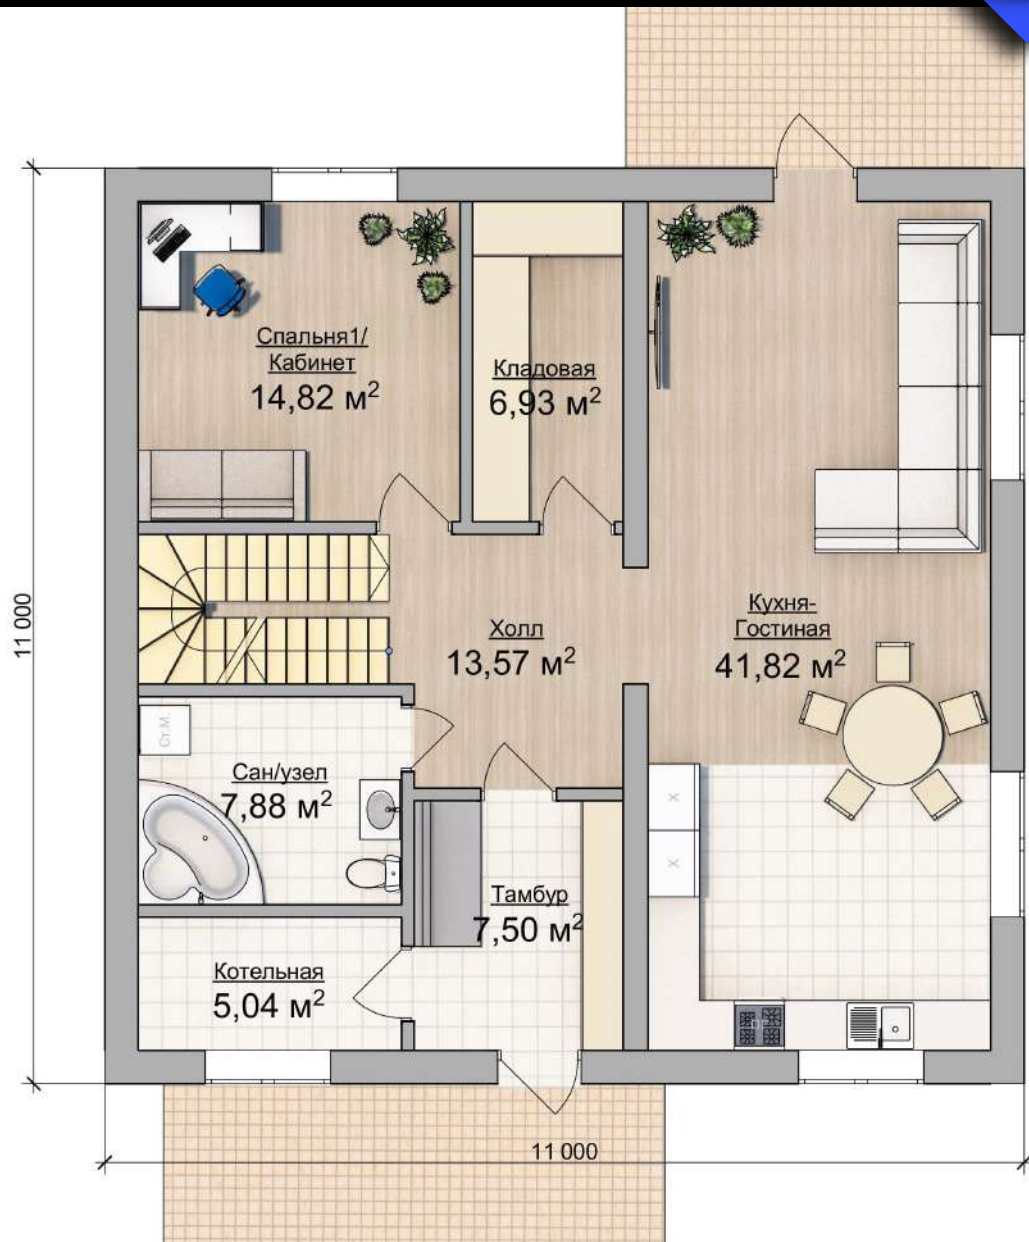

Life 1

SUMAROKOVO XL 11 X 11 М

57

ВНУТРЕННЯЯ ПЛОЩАДЬ 180 М²

Life 1 Зеркальная

SUMAROKOVO XL 11 X 11 М

58

ВНУТРЕННЯЯ ПЛОЩАДЬ 180 М²

Life 2 Зеркальная

SUMAROKOVO XL 11 X 11 М

60

ВНУТРЕННЯЯ ПЛОЩАДЬ 180 М²

FamilyHouse Зеркальная

SUMAROKOVO XL 11 X 11 М

66

ВНУТРЕННЯЯ ПЛОЩАДЬ 180 М²

Extra Z Зеркальная

SUMAROKOVO XL 11 X 11 М

68

ВНУТРЕННЯЯ ПЛОЩАДЬ 180 М²

Extra V

SUMAROKOVO XL 11 X 11 M

69

ВНУТРЕННЯЯ ПЛОЩАДЬ 180 М²

Extra V Зеркальная

SUMAROKOVO XL 11 X 11 М

70

ВНУТРЕННЯЯ ПЛОЩАДЬ 180 М²

Extra O

71

SUMAROKOVO XL 11 X 11 M

ВНУТРЕННЯЯ ПЛОЩАДЬ 180 М²