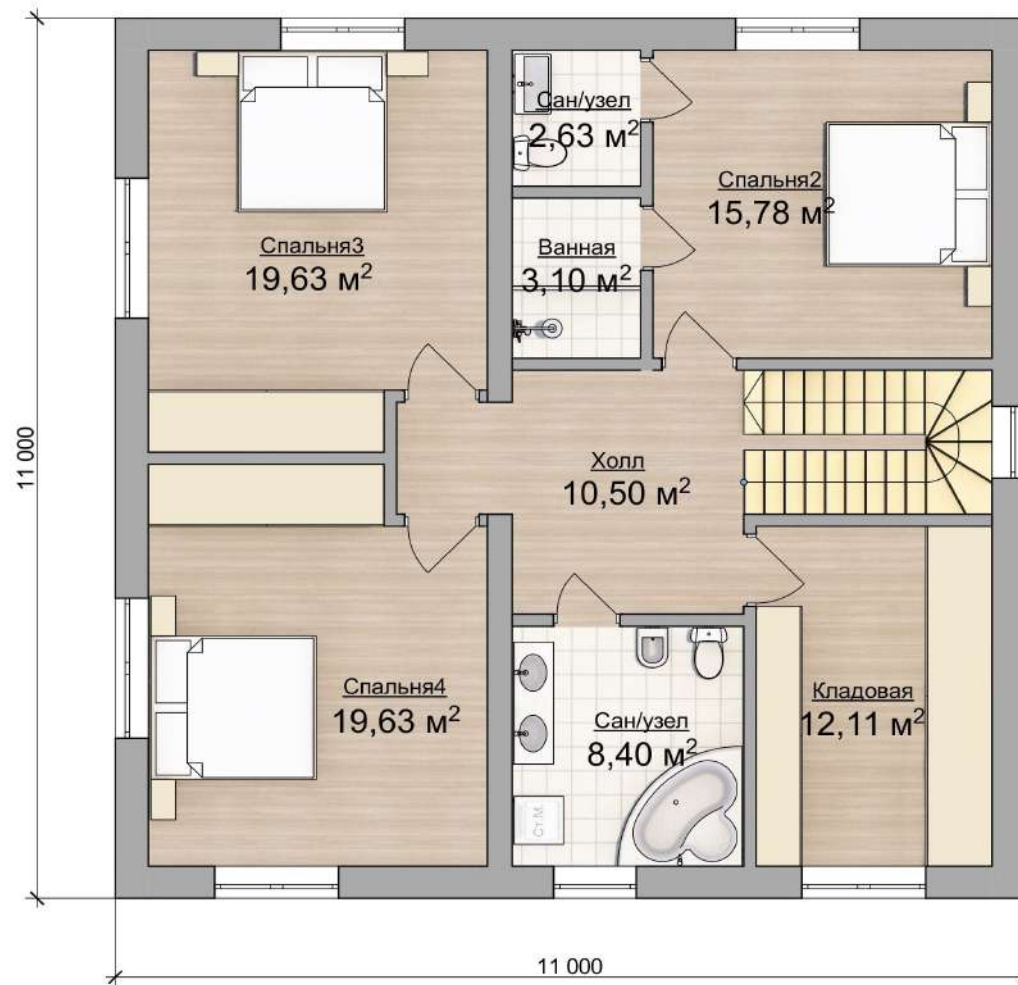

Life 1

SUMAROKOVO XL 11 X 11 М

57

ВНУТРЕННЯЯ ПЛОЩАДЬ 180 М²

Life 1 Зеркальная

SUMAROKOVO XL 11 X 11 М

58

ВНУТРЕННЯЯ ПЛОЩАДЬ 180 М²

Life 2 Зеркальная

SUMAROKOVO XL 11 X 11 М

60

ВНУТРЕННЯЯ ПЛОЩАДЬ 180 М²

FamilyHouse Зеркальная

SUMAROKOVO XL 11 X 11 М

66

ВНУТРЕННЯЯ ПЛОЩАДЬ 180 М²

Extra Z Зеркальная

SUMAROKOVO XL 11 X 11 М

68

ВНУТРЕННЯЯ ПЛОЩАДЬ 180 М²

Extra V

SUMAROKOVO XL 11 X 11 M

69

ВНУТРЕННЯЯ ПЛОЩАДЬ 180 М²

Extra V Зеркальная

SUMAROKOVO XL 11 X 11 М

70

ВНУТРЕННЯЯ ПЛОЩАДЬ 180 М²

Extra O

71

SUMAROKOVO XL 11 X 11 M

ВНУТРЕННЯЯ ПЛОЩАДЬ 180 М²