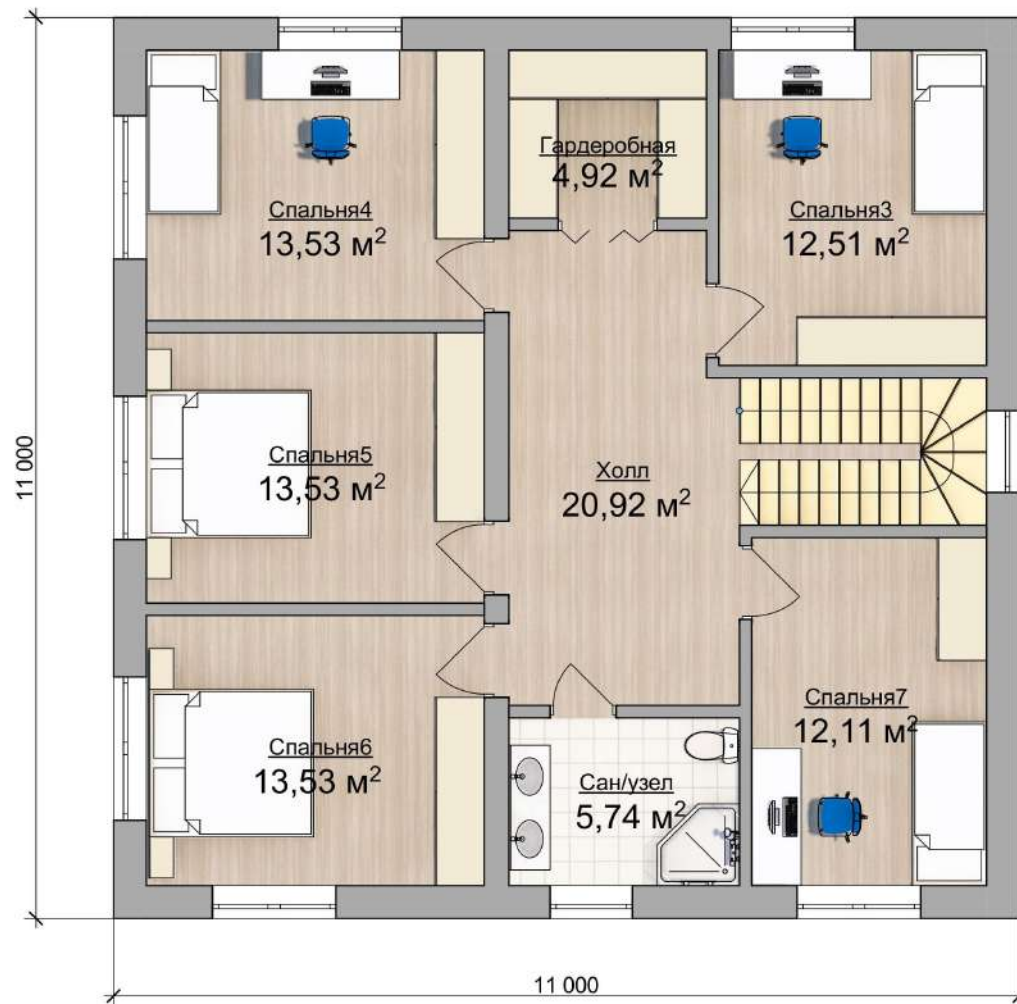

Life 1

SUMAROKOVO XL 11 X 11 М

57

ВНУТРЕННЯЯ ПЛОЩАДЬ 180 М²

Life 1 Зеркальная

SUMAROKOVO XL 11 X 11 М

58

ВНУТРЕННЯЯ ПЛОЩАДЬ 180 М²

Life 2 Зеркальная

SUMAROKOVO XL 11 X 11 М

60

ВНУТРЕННЯЯ ПЛОЩАДЬ 180 М²

FamilyHouse Зеркальная

SUMAROKOVO XL 11 X 11 М

66

ВНУТРЕННЯЯ ПЛОЩАДЬ 180 М²

Extra Z Зеркальная

SUMAROKOVO XL 11 X 11 М

68

ВНУТРЕННЯЯ ПЛОЩАДЬ 180 М²

Extra V

SUMAROKOVO XL 11 X 11 M

69

ВНУТРЕННЯЯ ПЛОЩАДЬ 180 М²

Extra V Зеркальная

SUMAROKOVO XL 11 X 11 М

70

ВНУТРЕННЯЯ ПЛОЩАДЬ 180 М²

Extra O

71

SUMAROKOVO XL 11 X 11 M

ВНУТРЕННЯЯ ПЛОЩАДЬ 180 М²