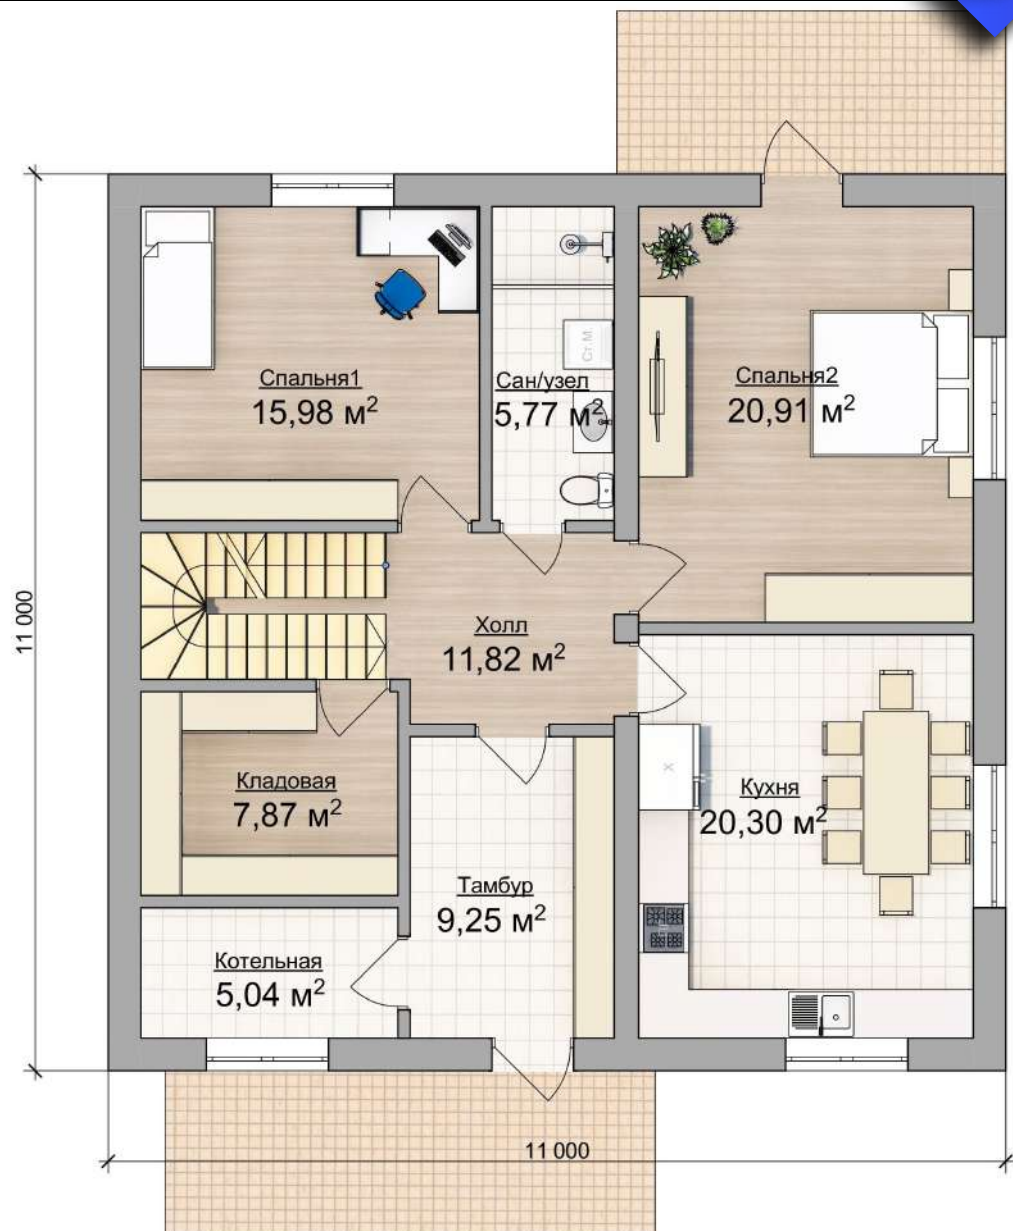

Life 1

SUMAROKOVO XL 11 X 11 М

57

ВНУТРЕННЯЯ ПЛОЩАДЬ 180 М²

Life 1 Зеркальная

SUMAROKOVO XL 11 X 11 М

58

ВНУТРЕННЯЯ ПЛОЩАДЬ 180 М²

Life 2 Зеркальная

SUMAROKOVO XL 11 X 11 М

60

ВНУТРЕННЯЯ ПЛОЩАДЬ 180 М²

FamilyHouse Зеркальная

SUMAROKOVO XL 11 X 11 М

66

ВНУТРЕННЯЯ ПЛОЩАДЬ 180 М²

Extra Z Зеркальная

SUMAROKOVO XL 11 X 11 М

68

ВНУТРЕННЯЯ ПЛОЩАДЬ 180 М²

Extra V

SUMAROKOVO XL 11 X 11 M

69

ВНУТРЕННЯЯ ПЛОЩАДЬ 180 М²

Extra V Зеркальная

SUMAROKOVO XL 11 X 11 М

70

ВНУТРЕННЯЯ ПЛОЩАДЬ 180 М²

Extra O

71

SUMAROKOVO XL 11 X 11 M

ВНУТРЕННЯЯ ПЛОЩАДЬ 180 М²