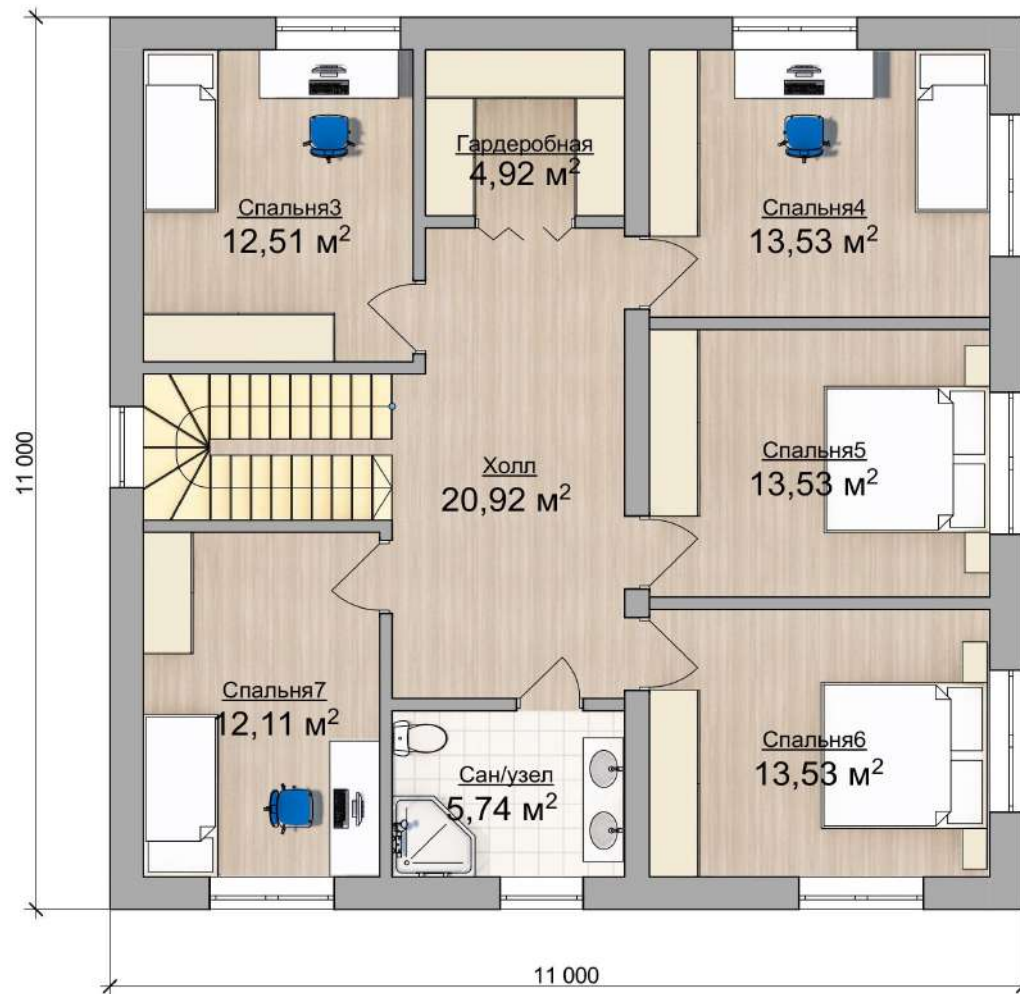

Life 1

SUMAROKOVO XL 11 X 11 М

57

ВНУТРЕННЯЯ ПЛОЩАДЬ 180 М²

Life 1 Зеркальная

SUMAROKOVO XL 11 X 11 М

58

ВНУТРЕННЯЯ ПЛОЩАДЬ 180 М²

Life 2 Зеркальная

SUMAROKOVO XL 11 X 11 М

60

ВНУТРЕННЯЯ ПЛОЩАДЬ 180 М²

FamilyHouse Зеркальная

SUMAROKOVO XL 11 X 11 М

66

ВНУТРЕННЯЯ ПЛОЩАДЬ 180 М²

Extra Z Зеркальная

SUMAROKOVO XL 11 X 11 М

68

ВНУТРЕННЯЯ ПЛОЩАДЬ 180 М²

Extra V

SUMAROKOVO XL 11 X 11 M

69

ВНУТРЕННЯЯ ПЛОЩАДЬ 180 М²

Extra V Зеркальная

SUMAROKOVO XL 11 X 11 М

70

ВНУТРЕННЯЯ ПЛОЩАДЬ 180 М²

Extra O

71

SUMAROKOVO XL 11 X 11 M

ВНУТРЕННЯЯ ПЛОЩАДЬ 180 М²