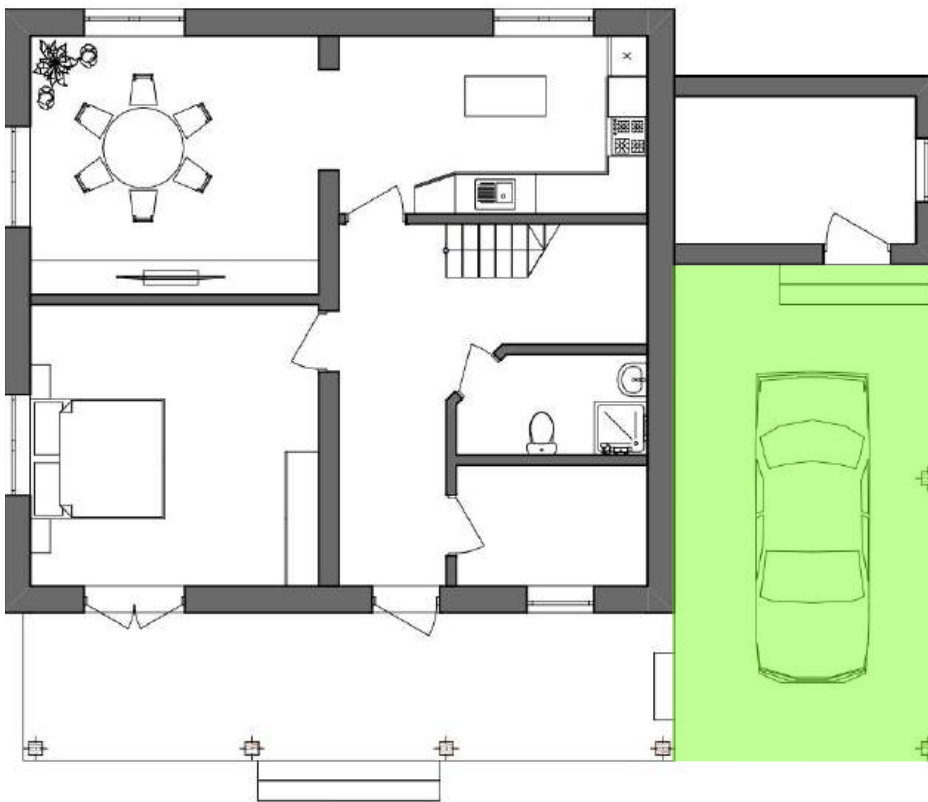

Sumarokovo BK

SU

проект «Сумароково»

Просторный дом с солидной пристройкой

Двухэтажный дом из газобетона 9x10м
Внутренняя площадь 145 кв.м.

Sumarokovo BK

Крыльцо

Широкое крыльцо вместит всех жильцов и всё что нужно: велосипеды, игрушки, детские коляски.

Навес для авто

Авто навес, как продолжение крыльца. Выходя из машины, вы попадаете в дом, находясь под защитой единой крыши. Сзади есть доступ к крытому хозблоку!

Хозблок

Внешний домик для садового инвентаря, инструмента и спецодежды. Сюда можно пройти из дома без необходимости попадать под дождь :)