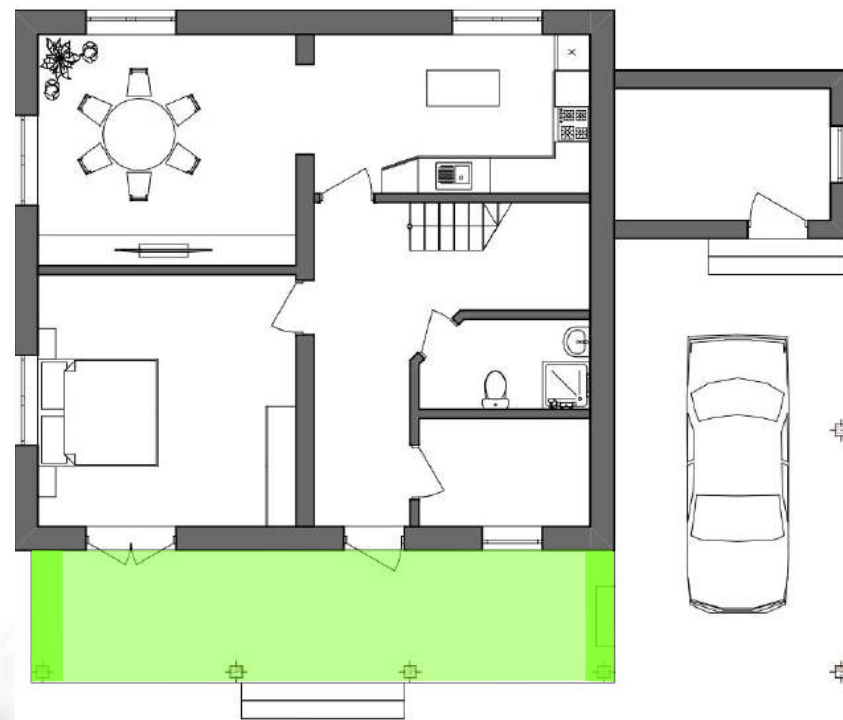

Sumarokovo BK

SU

проект «Сумароково»

Просторный дом с солидной пристройкой

Двухэтажный дом из газобетона 9x10м
Внутренняя площадь 145 кв.м.

Sumarokovo BK

Крыльцо

Широкое крыльцо вместит всех жильцов и всё что нужно: велосипеды, игрушки, детские коляски.

Навес для авто

Авто навес, как продолжение крыльца. Выходя из машины, вы попадаете в дом, находясь под защитой единой крыши. Сзади есть доступ к крытому хозблоку!

Хозблок

Внешний домик для садового инвентаря, инструмента и спецодежды. Сюда можно пройти из дома без необходимости попадать под дождь :)