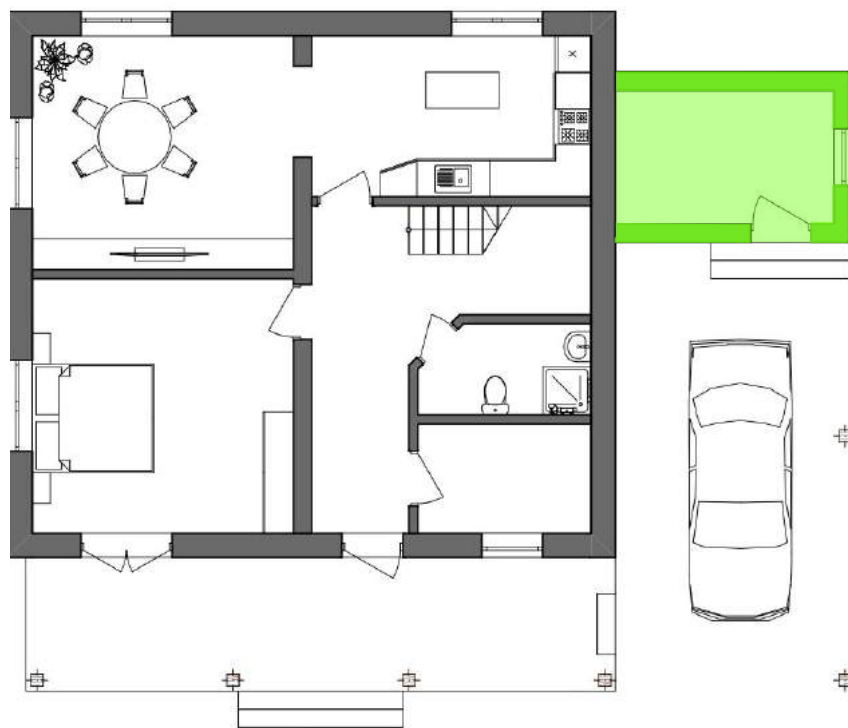

Sumarokovo BK

SU

проект «Сумароково»

Просторный дом с солидной пристройкой

Двухэтажный дом из газобетона 9x10м
Внутренняя площадь 145 кв.м.

Sumarokovo BK

Крыльцо

Широкое крыльцо вместит всех жильцов и всё что нужно: велосипеды, игрушки, детские коляски.

Навес для авто

Авто навес, как продолжение крыльца. Выходя из машины, вы попадаете в дом, находясь под защитой единой крыши. Сзади есть доступ к крытому хозблоку!

Хозблок

Внешний домик для садового инвентаря, инструмента и спецодежды. Сюда можно пройти из дома без необходимости попадать под дождь :)