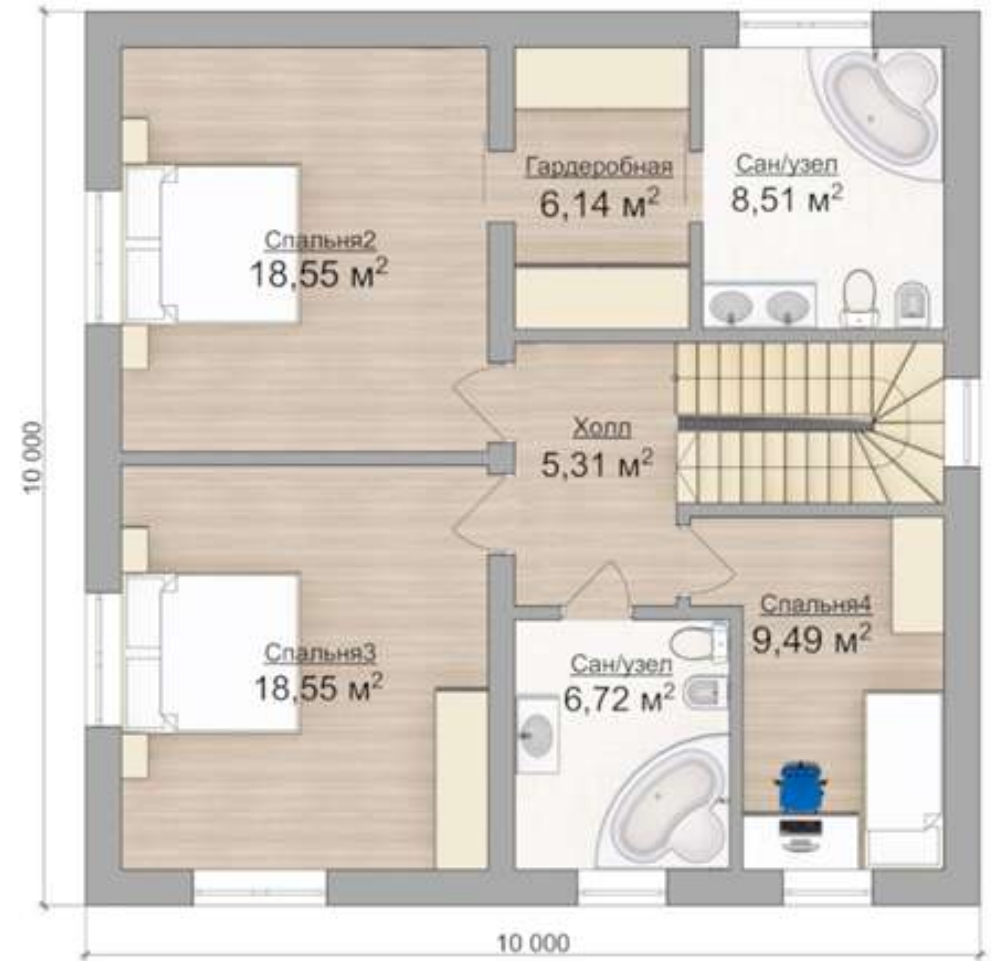

ВНУТРЕННЯЯ ПЛОЩАДЬ 150 М²

Life Зеркальная

46

МАСШТАБИРОВАННЫЙ ПРОЕКТ 10 X 10 М

ВНУТРЕННЯЯ ПЛОЩАДЬ 150 М²

Allinclusive Зеркальная

48

МАСШТАБИРОВАННЫЙ ПРОЕКТ 10 X 10 М

ВНУТРЕННЯЯ ПЛОЩАДЬ 150 М²

iHouse Зеркальная

50

МАСШТАБИРОВАННЫЙ ПРОЕКТ 10 X 10 М

ВНУТРЕННЯЯ ПЛОЩАДЬ 150 М²

Extra Z Зеркальная

МАСШТАБИРОВАННЫЙ ПРОЕКТ 10 X 10 М

52

ВНУТРЕННЯЯ ПЛОЩАДЬ 150 М²

Extra V

53

МАСШТАБИРОВАННЫЙ ПРОЕКТ 10 X 10 М

ВНУТРЕННЯЯ ПЛОЩАДЬ 150 М²

Extra V Зеркальная

54

МАСШТАБИРОВАННЫЙ ПРОЕКТ 10 X 10 М

ВНУТРЕННЯЯ ПЛОЩАДЬ 150 М²

Extra О Зеркальная

МАСШТАБИРОВАННЫЙ ПРОЕКТ 10 X 10 М

56

ВНУТРЕННЯЯ ПЛОЩАДЬ 150 М²

ПРОЕКТ ДОМА

МАСШТАБИРОВАННЫЙ ПРОЕКТ 10 X 10 М

ОТТАЧИВАЯ ПРОЕКТЫ, СТРОИМ ДОМА ИЗ ГАЗОБЕТОНА С ЖИВОЙ ПЛАНИРОВКОЙ