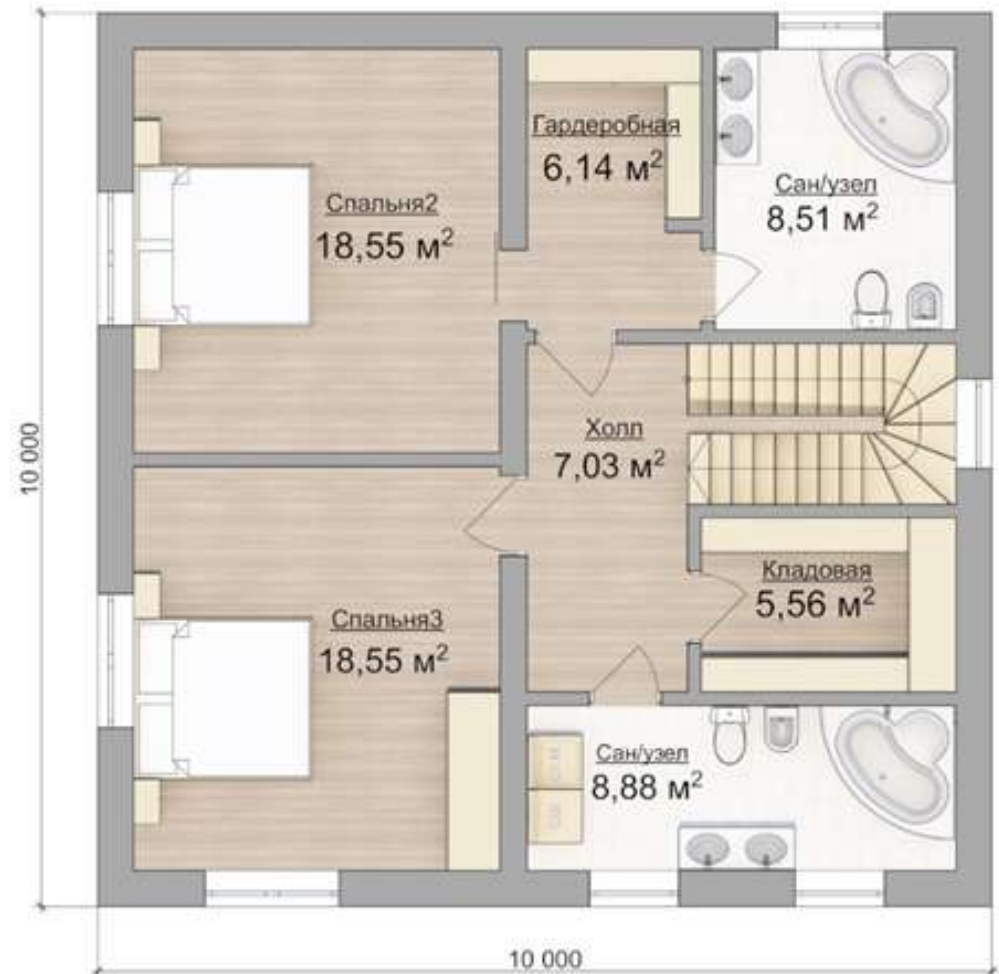

ВНУТРЕННЯЯ ПЛОЩАДЬ 150 М²

Life Зеркальная

46

МАСШТАБИРОВАННЫЙ ПРОЕКТ 10 X 10 М

ВНУТРЕННЯЯ ПЛОЩАДЬ 150 М²

Allinclusive Зеркальная

48

МАСШТАБИРОВАННЫЙ ПРОЕКТ 10 X 10 М

ВНУТРЕННЯЯ ПЛОЩАДЬ 150 М²

iHouse Зеркальная

50

МАСШТАБИРОВАННЫЙ ПРОЕКТ 10 X 10 М

ВНУТРЕННЯЯ ПЛОЩАДЬ 150 М²

Extra Z Зеркальная

МАСШТАБИРОВАННЫЙ ПРОЕКТ 10 X 10 М

52

ВНУТРЕННЯЯ ПЛОЩАДЬ 150 М²

Extra V

53

МАСШТАБИРОВАННЫЙ ПРОЕКТ 10 X 10 М

ВНУТРЕННЯЯ ПЛОЩАДЬ 150 М²

Extra V Зеркальная

54

МАСШТАБИРОВАННЫЙ ПРОЕКТ 10 X 10 М

ВНУТРЕННЯЯ ПЛОЩАДЬ 150 М²

Extra О Зеркальная

МАСШТАБИРОВАННЫЙ ПРОЕКТ 10 X 10 М

56

ВНУТРЕННЯЯ ПЛОЩАДЬ 150 М²

ПРОЕКТ ДОМА

МАСШТАБИРОВАННЫЙ ПРОЕКТ 10 X 10 М

ОТТАЧИВАЯ ПРОЕКТЫ, СТРОИМ ДОМА ИЗ ГАЗОБЕТОНА С ЖИВОЙ ПЛАНИРОВКОЙ