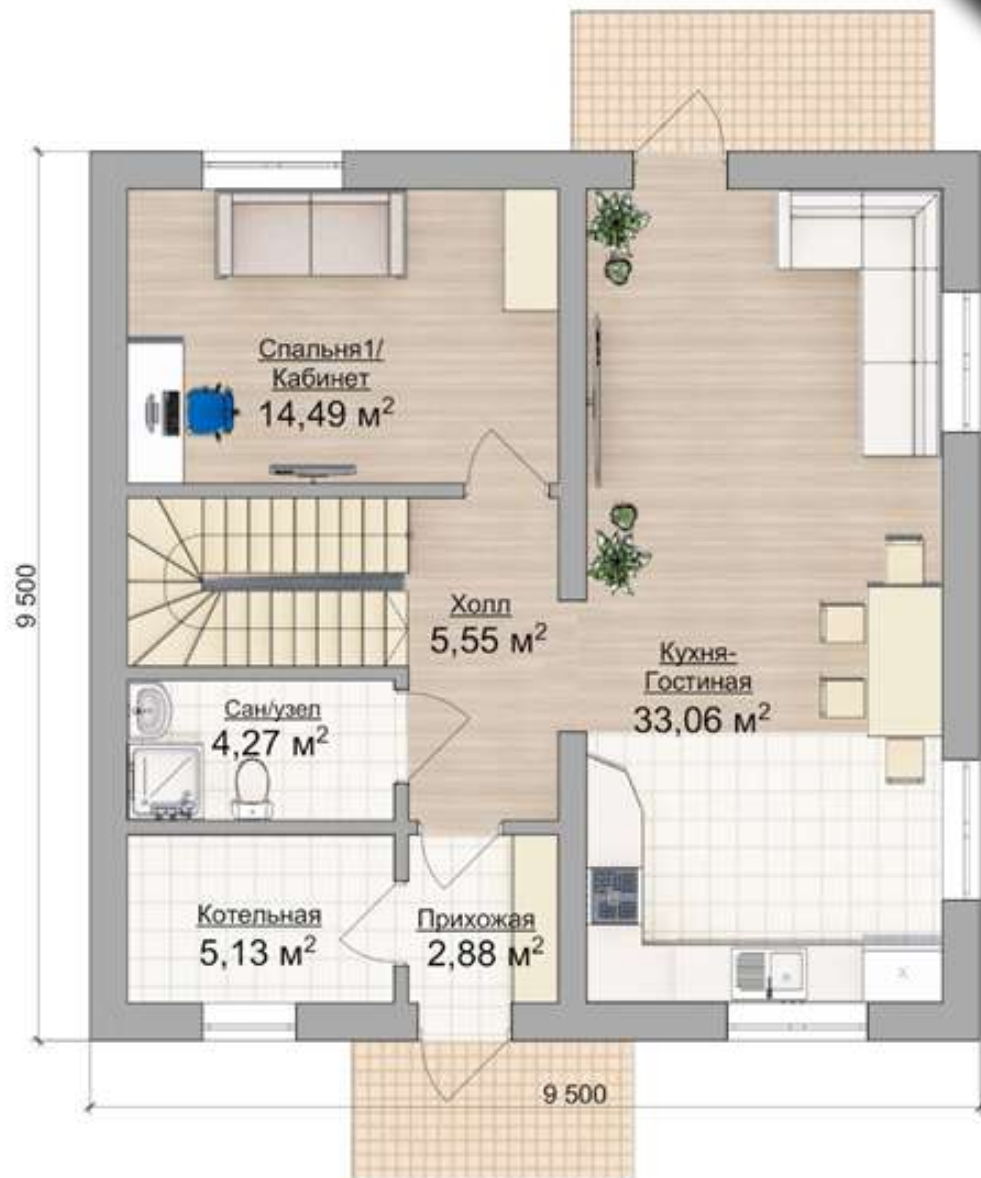

КАТАЛОГ ПЛАНИРОВОК

ДОМА СУМАРОКОВО **9,5x9,5**

I
HOUSE

L
LIFE

A
ALL INCLUSIVE

F
FAMILY HOUSE

LAIF

dom-sumarokovo.ru

+ 7 (495) 155-39-80

FamilyHouse Зеркальная

МАСШТАБИРОВАННЫЙ ПРОЕКТ 9.5 X 9.5 М

30

ВНУТРЕННЯЯ ПЛОЩАДЬ 136 М²

Life Зеркальная

МАСШТАБИРОВАННЫЙ ПРОЕКТ 9.5 X 9.5 М

32

ВНУТРЕННЯЯ ПЛОЩАДЬ 136 м²

Allinclusive Зеркальная

МАСШТАБИРОВАННЫЙ ПРОЕКТ 9.5 X 9.5 М

34

ВНУТРЕННЯЯ ПЛОЩАДЬ 136 м²

Extra Z Зеркальная

МАСШТАБИРОВАННЫЙ ПРОЕКТ 9.5 X 9.5 М

38

ВНУТРЕННЯЯ ПЛОЩАДЬ 136 М²

Extra V Зеркальная

МАСШТАБИРОВАННЫЙ ПРОЕКТ 9.5 X 9.5 М

40

ВНУТРЕННЯЯ ПЛОЩАДЬ 136 М²

Extra О Зеркальная

МАСШТАБИРОВАННЫЙ ПРОЕКТ 9.5 X 9.5 М

42