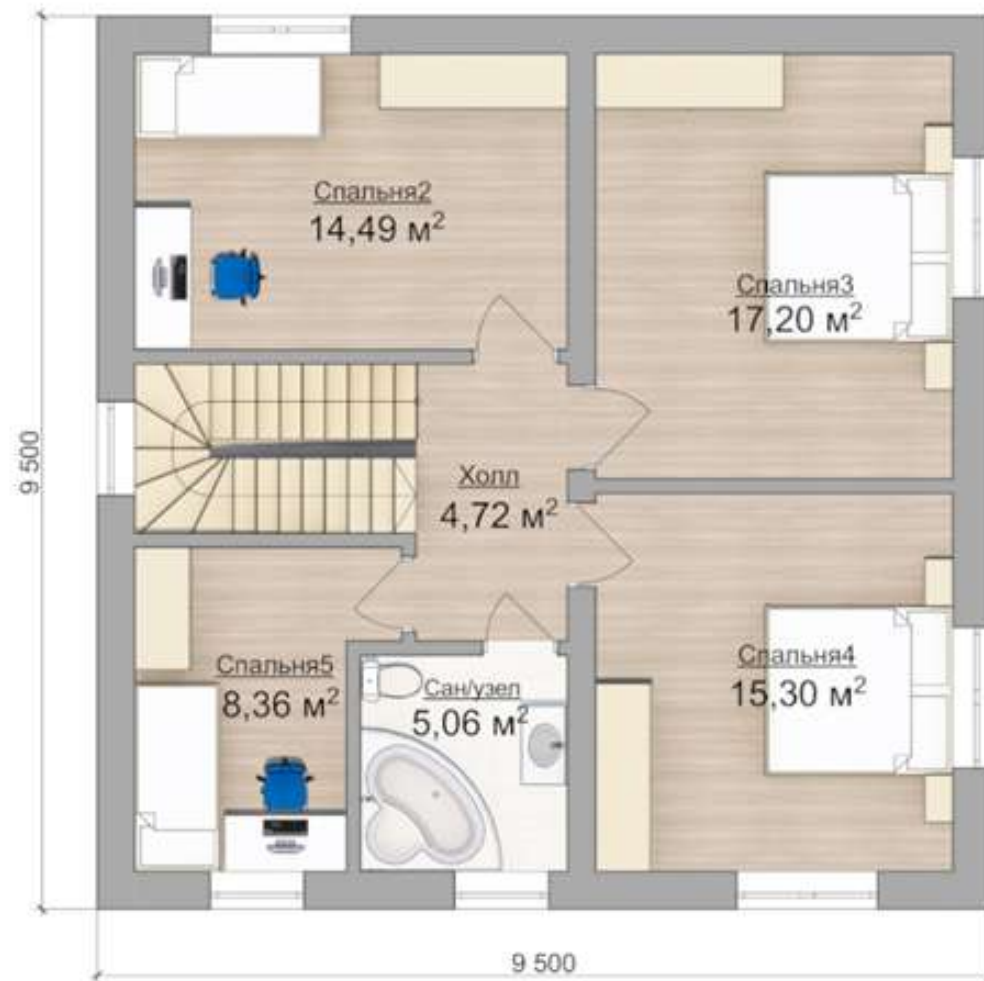

+ 7 (495) 155-39-80

FamilyHouse Зеркальная

МАСШТАБИРОВАННЫЙ ПРОЕКТ 9.5 X 9.5 М

30

ВНУТРЕННЯЯ ПЛОЩАДЬ 136 М²

Life Зеркальная

МАСШТАБИРОВАННЫЙ ПРОЕКТ 9.5 X 9.5 М

32

ВНУТРЕННЯЯ ПЛОЩАДЬ 136 м²

Allinclusive Зеркальная

МАСШТАБИРОВАННЫЙ ПРОЕКТ 9.5 X 9.5 М

34

ВНУТРЕННЯЯ ПЛОЩАДЬ 136 м²

Extra Z Зеркальная

МАСШТАБИРОВАННЫЙ ПРОЕКТ 9.5 X 9.5 М

38

ВНУТРЕННЯЯ ПЛОЩАДЬ 136 М²

Extra V Зеркальная

МАСШТАБИРОВАННЫЙ ПРОЕКТ 9.5 X 9.5 М

40

ВНУТРЕННЯЯ ПЛОЩАДЬ 136 М²

Extra О Зеркальная

МАСШТАБИРОВАННЫЙ ПРОЕКТ 9.5 X 9.5 М

42

ВНУТРЕННЯЯ ПЛОЩАДЬ 136 М²

ПРОЕКТ ДОМА

МАСШТАБИРОВАННЫЙ ПРОЕКТ 9.5 X 9.5 М

ОТТАЧИВАЯ ПРОЕКТЫ, СТРОИМ ДОМА ИЗ ГАЗОБЕТОНА С ЖИВОЙ ПЛАНИРОВКОЙ

ДРУГИЕ НАШИ ПРОЕКТЫ:

ZG

проект «Загорянка»

DOM-ZAGORYANKA.RU