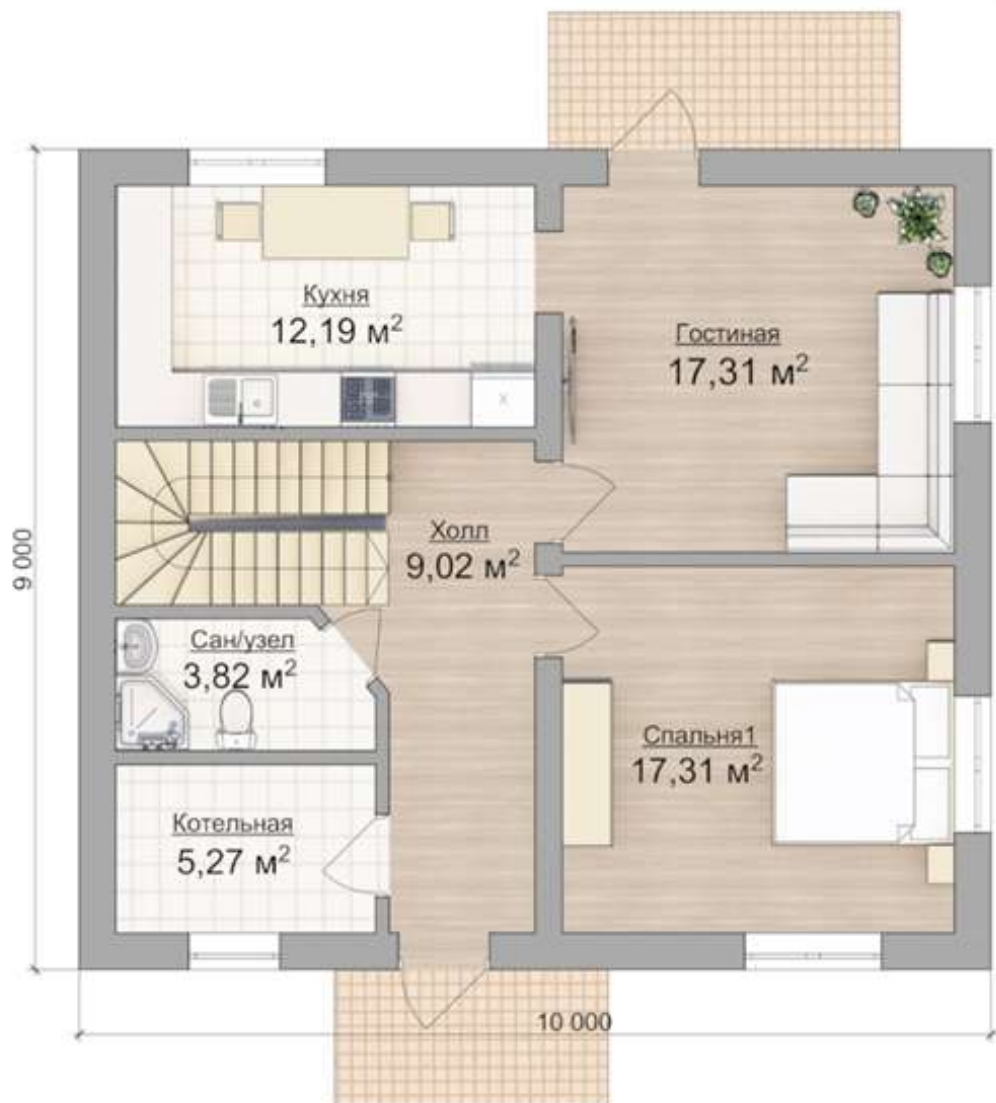

+ 7 (495) 155-39-80

FamilyHouse

15

МАСШТАБИРОВАННЫЙ ПРОЕКТ 9 X 10 М

ВНУТРЕННЯЯ ПЛОЩАДЬ 135,5 М²

Life Зеркальная

18

SU

МАСШТАБИРОВАННЫЙ ПРОЕКТ 9 X 10 М

ВНУТРЕННЯЯ ПЛОЩАДЬ 135,5 М²

Extra Z Зеркальная

24

МАСШТАБИРОВАННЫЙ ПРОЕКТ 9 X 10 М

ВНУТРЕННЯЯ ПЛОЩАДЬ 135,5 М²

Extra V Зеркальная

26

МАСШТАБИРОВАННЫЙ ПРОЕКТ 9 X 10 М

ВНУТРЕННЯЯ ПЛОЩАДЬ 135,5 М²

Extra О Зеркальная

28

МАСШТАБИРОВАННЫЙ ПРОЕКТ 9 X 10 М

ВНУТРЕННЯЯ ПЛОЩАДЬ 135,5 М²

ПРОЕКТ ДОМА

МАСШТАБИРОВАННЫЙ ПРОЕКТ 9 X 10 М