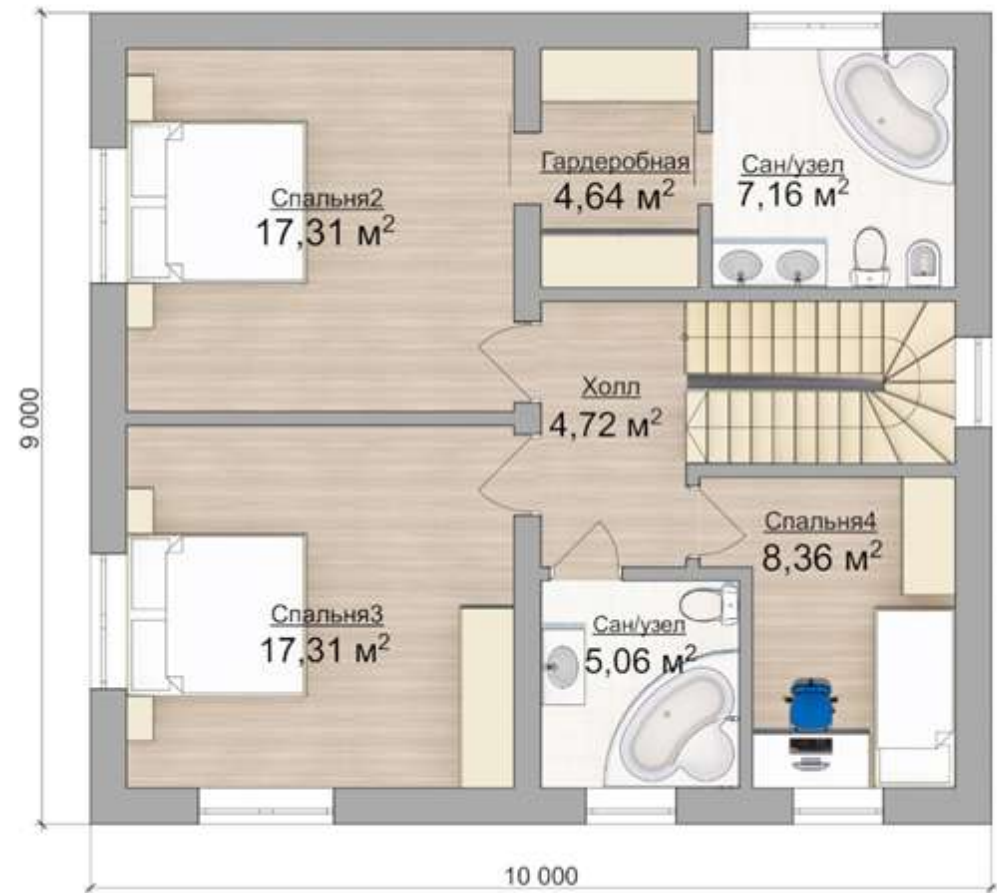

+ 7 (495) 155-39-80

FamilyHouse

15

МАСШТАБИРОВАННЫЙ ПРОЕКТ 9 X 10 М

ВНУТРЕННЯЯ ПЛОЩАДЬ 135,5 М²

Life Зеркальная

18

SU

МАСШТАБИРОВАННЫЙ ПРОЕКТ 9 X 10 М

ВНУТРЕННЯЯ ПЛОЩАДЬ 135,5 М²

Extra Z Зеркальная

24

МАСШТАБИРОВАННЫЙ ПРОЕКТ 9 X 10 М

ВНУТРЕННЯЯ ПЛОЩАДЬ 135,5 М²

Extra V Зеркальная

26

МАСШТАБИРОВАННЫЙ ПРОЕКТ 9 X 10 М

ВНУТРЕННЯЯ ПЛОЩАДЬ 135,5 М²

Extra О Зеркальная

28

МАСШТАБИРОВАННЫЙ ПРОЕКТ 9 X 10 М

ВНУТРЕННЯЯ ПЛОЩАДЬ 135,5 М²

ПРОЕКТ ДОМА

МАСШТАБИРОВАННЫЙ ПРОЕКТ 9 X 10 М