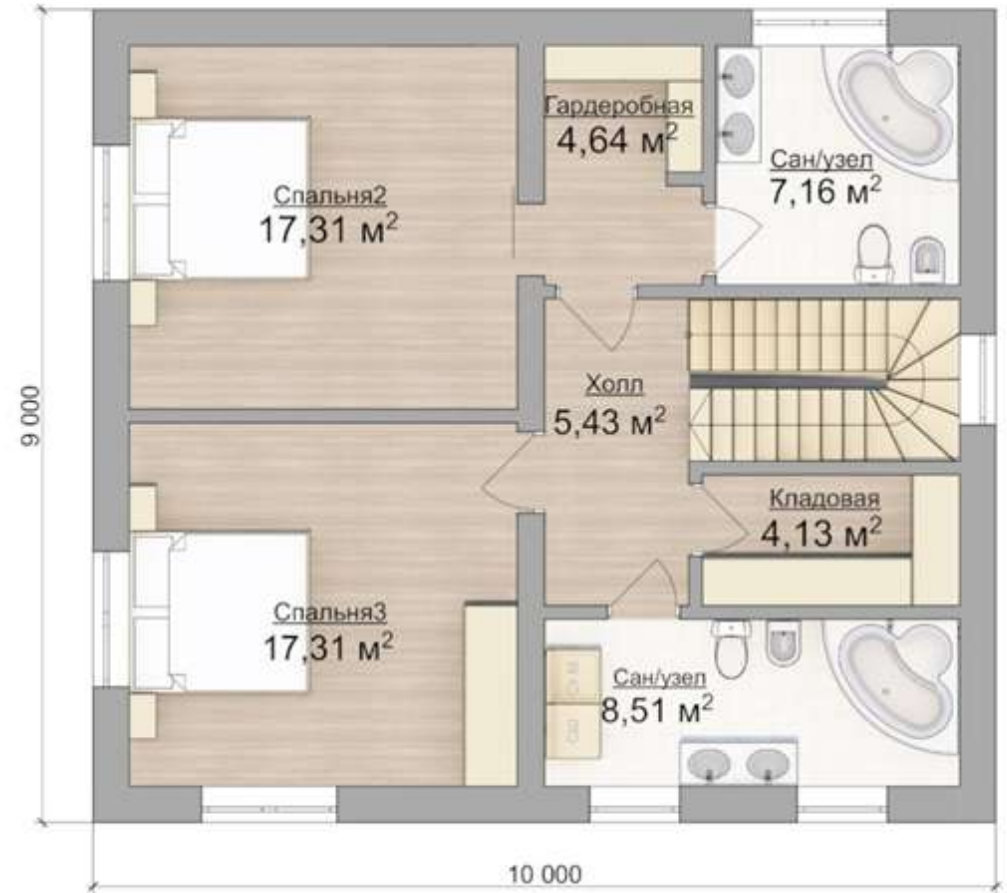

+ 7 (495) 155-39-80

FamilyHouse

15

МАСШТАБИРОВАННЫЙ ПРОЕКТ 9 X 10 М

ВНУТРЕННЯЯ ПЛОЩАДЬ 135,5 М²

Life Зеркальная

18

SU

МАСШТАБИРОВАННЫЙ ПРОЕКТ 9 X 10 М

ВНУТРЕННЯЯ ПЛОЩАДЬ 135,5 М²

Extra Z Зеркальная

24

МАСШТАБИРОВАННЫЙ ПРОЕКТ 9 X 10 М

ВНУТРЕННЯЯ ПЛОЩАДЬ 135,5 М²

Extra V Зеркальная

26

МАСШТАБИРОВАННЫЙ ПРОЕКТ 9 X 10 М

ВНУТРЕННЯЯ ПЛОЩАДЬ 135,5 М²

Extra О Зеркальная

28

МАСШТАБИРОВАННЫЙ ПРОЕКТ 9 X 10 М

ВНУТРЕННЯЯ ПЛОЩАДЬ 135,5 М²

ПРОЕКТ ДОМА

МАСШТАБИРОВАННЫЙ ПРОЕКТ 9 X 10 М