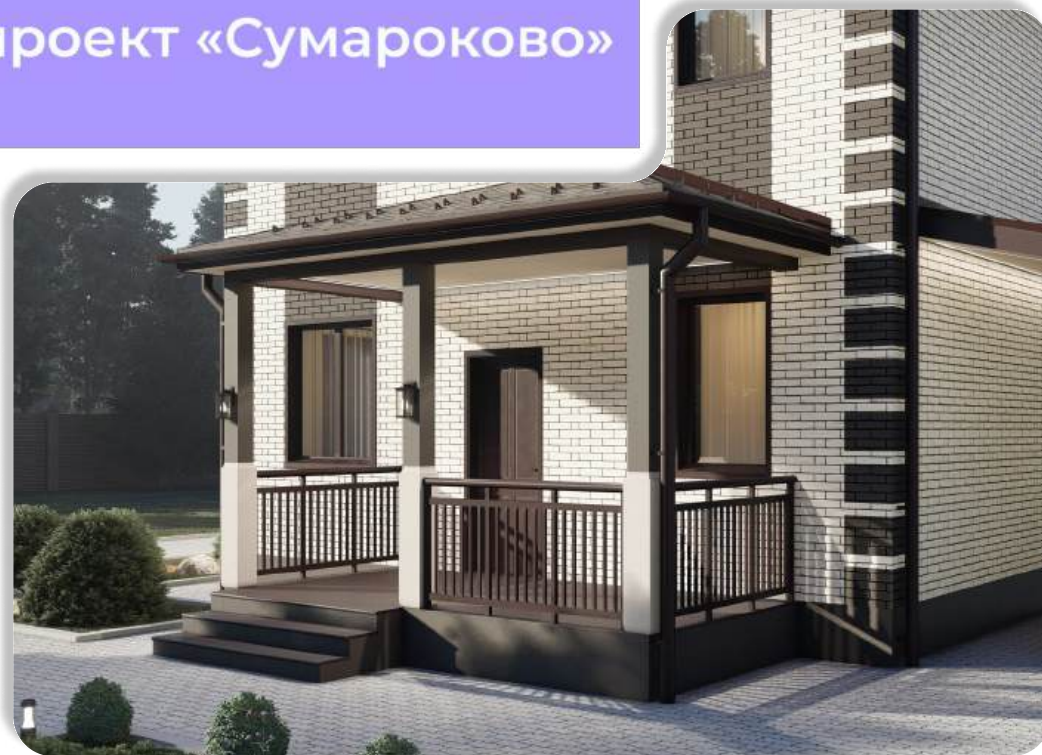

Sumarokovo DB

SU

проект «Сумароково»

Небольшой, но
максимально
функциональный.

Двухэтажный дом из газобетона 9х9м
Внутренняя площадь 120 кв.м.

Sumarokovo DB

Крыльцо

Широкое крыльцо поможет входить в дом максимально удобно и комфортно. Сбоку можно сделать отдельный вход с зоны парковки.

Терраса

Широкая терраса для комфортного времяпрепровождения. Войти можно как со стороны сада, так и из кухни гостиной!

Навес для авто

Навес-крыша для автомобиля – простое и функциональное решение для современного загородного дома :)

Интерьер LAIF
ИНДИВИДУАЛЬНЫЙ

SU

проект «Сумароково»

SU

проект «Сумароково»

laif.house

+ 7 (495) 175-39-80

@laifhouse