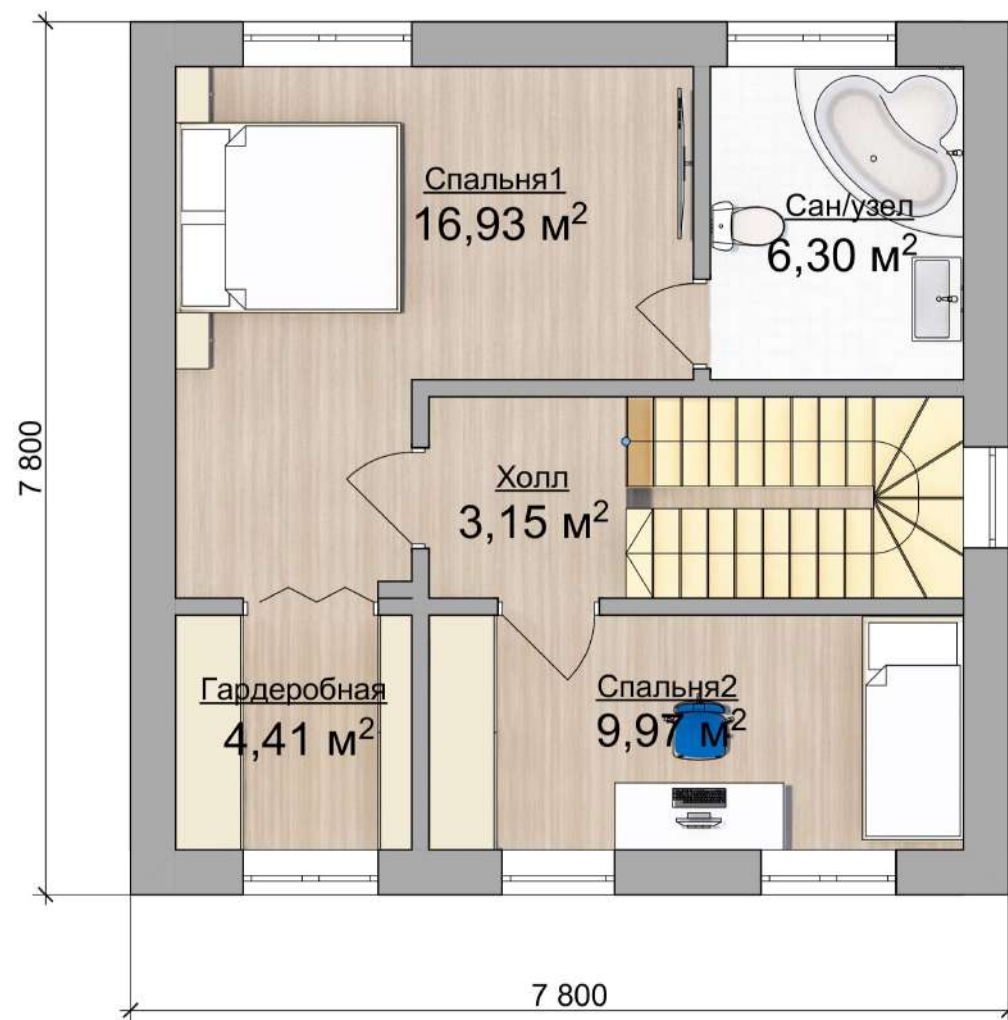

ВНУТРЕННЯЯ ПЛОЩАДЬ 90 М²

FamilyHouse

SUMAROKOVO MINI 7.8 X 7.8 M

79

ВНУТРЕННЯЯ ПЛОЩАДЬ 90 М²

FamilyHouse Зеркальная

SUMAROKOVO MINI 7.8 X 7.8 М

80

ВНУТРЕННЯЯ ПЛОЩАДЬ 90 М²

Extra Z

SUMAROKOVO MINI 7.8 X 7.8 М

81

ВНУТРЕННЯЯ ПЛОЩАДЬ 90 М²

Extra Z Зеркальная

SUMAROKOVO MINI 7.8 X 7.8 M

82

ВНУТРЕННЯЯ ПЛОЩАДЬ 90 М²

Extra V Зеркальная

SUMAROKOVO MINI 7.8 X 7.8 М

84

ВНУТРЕННЯЯ ПЛОЩАДЬ 90 М²

Extra O

85

SUMAROKOVO MINI 7.8 X 7.8 M

ВНУТРЕННЯЯ ПЛОЩАДЬ 90 М²

Extra О Зеркальная

SUMAROKOVO MINI 7.8 X 7.8 М

86

ВНУТРЕННЯЯ ПЛОЩАДЬ 90 М²

ПРОЕКТ ДОМА

SUMAROKOVO MINI 7.8 X 7.8 M

ОТТАЧИВАЯ ПРОЕКТЫ, СТРОИМ ДОМА ИЗ ГАЗОБЕТОНА С ЖИВОЙ ПЛАНИРОВКОЙ