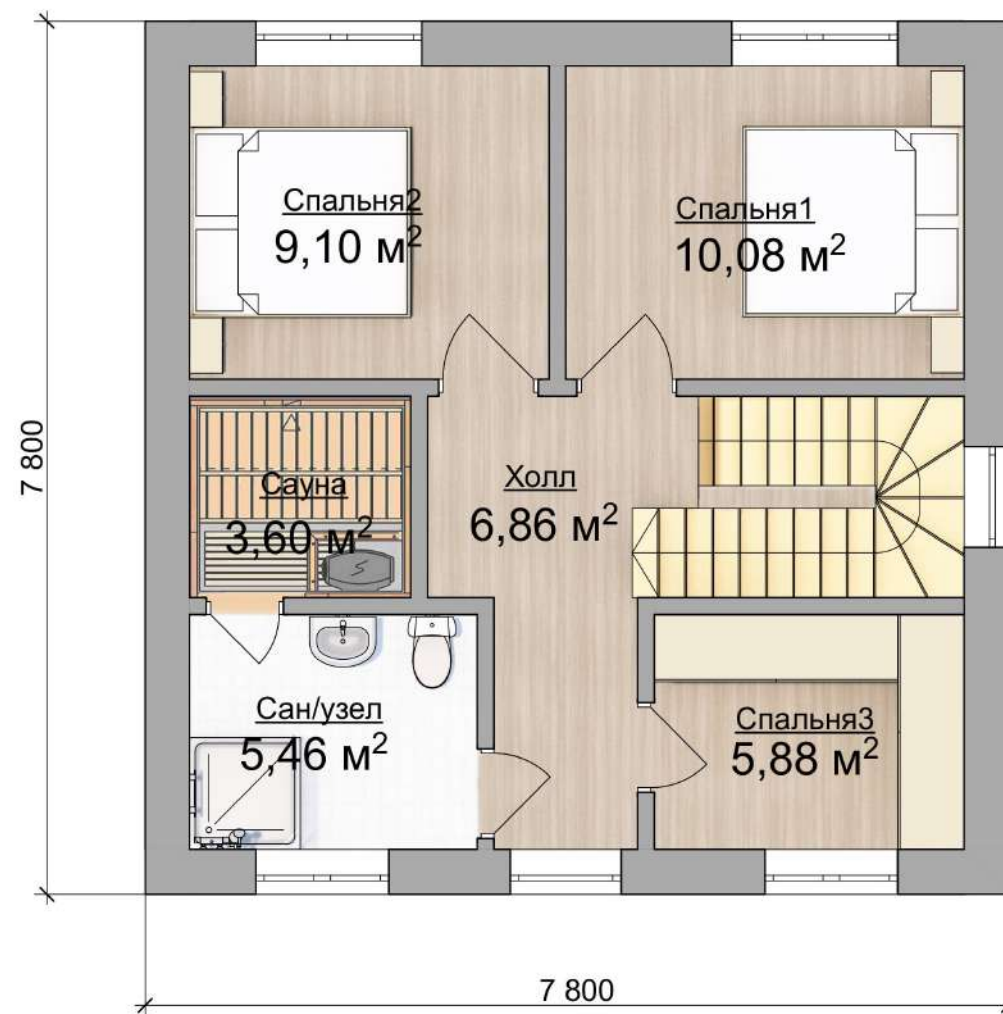

+ 7 (495) 155-39-80

Life Зеркальная

SUMAROKOVO MINI 7.8 X 7.8 М

74

ВНУТРЕННЯЯ ПЛОЩАДЬ 90 М²

Allinclusive

75

SUMAROKOVO MINI 7.8 X 7.8 M

ВНУТРЕННЯЯ ПЛОЩАДЬ 90 М²

FamilyHouse

SUMAROKOVO MINI 7.8 X 7.8 M

79

ВНУТРЕННЯЯ ПЛОЩАДЬ 90 М²

FamilyHouse Зеркальная

SUMAROKOVO MINI 7.8 X 7.8 М

80

ВНУТРЕННЯЯ ПЛОЩАДЬ 90 М²

Extra Z

SUMAROKOVO MINI 7.8 X 7.8 М

81

ВНУТРЕННЯЯ ПЛОЩАДЬ 90 М²

Extra Z Зеркальная

SUMAROKOVO MINI 7.8 X 7.8 M

82

ВНУТРЕННЯЯ ПЛОЩАДЬ 90 М²

Extra V Зеркальная

SUMAROKOVO MINI 7.8 X 7.8 М

84

ВНУТРЕННЯЯ ПЛОЩАДЬ 90 М²

Extra O

85

SUMAROKOVO MINI 7.8 X 7.8 M