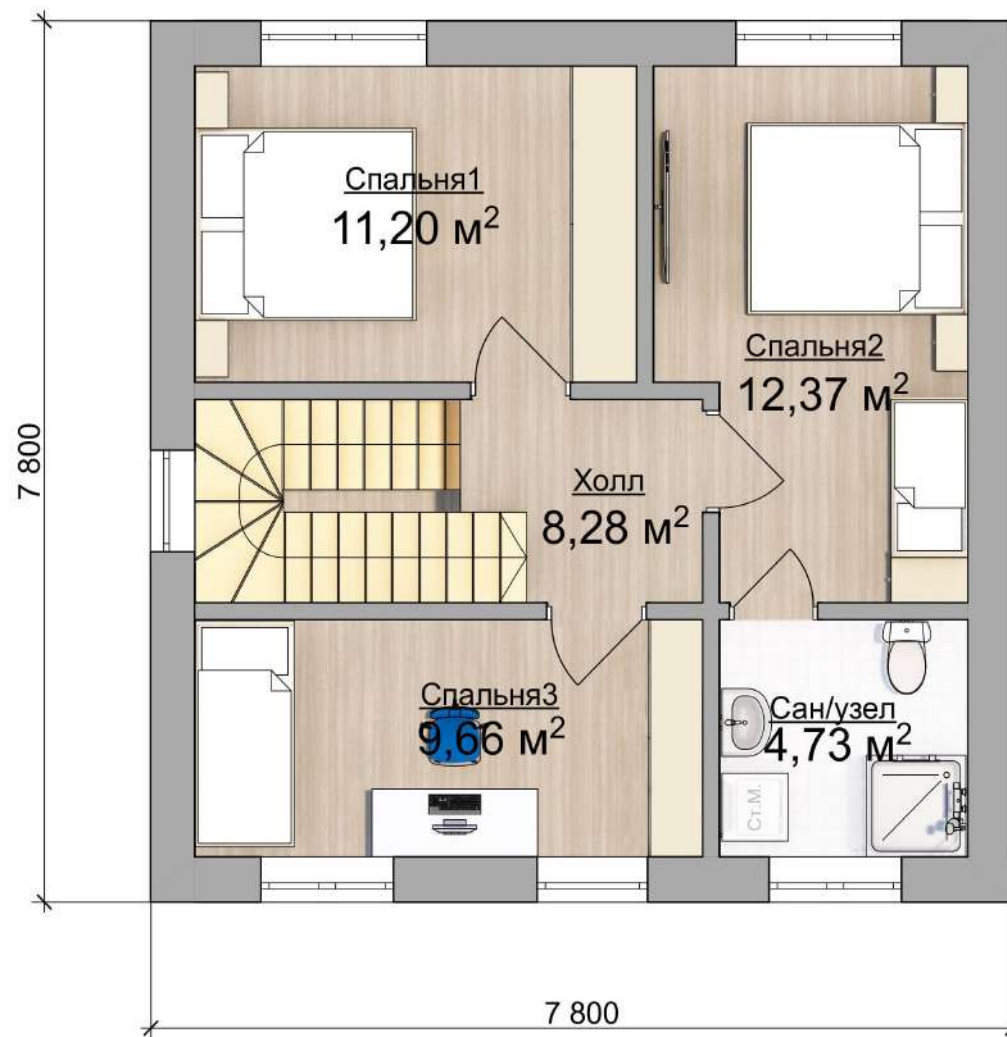

+ 7 (495) 155-39-80

Life Зеркальная

SUMAROKOVO MINI 7.8 X 7.8 М

74

ВНУТРЕННЯЯ ПЛОЩАДЬ 90 М²

Allinclusive

75

SUMAROKOVO MINI 7.8 X 7.8 M

ВНУТРЕННЯЯ ПЛОЩАДЬ 90 М²

FamilyHouse

SUMAROKOVO MINI 7.8 X 7.8 M

79

ВНУТРЕННЯЯ ПЛОЩАДЬ 90 М²

FamilyHouse Зеркальная

SUMAROKOVO MINI 7.8 X 7.8 М

80

ВНУТРЕННЯЯ ПЛОЩАДЬ 90 М²

Extra Z

SUMAROKOVO MINI 7.8 X 7.8 М

81

ВНУТРЕННЯЯ ПЛОЩАДЬ 90 М²

Extra Z Зеркальная

SUMAROKOVO MINI 7.8 X 7.8 M

82

ВНУТРЕННЯЯ ПЛОЩАДЬ 90 М²

Extra V Зеркальная

SUMAROKOVO MINI 7.8 X 7.8 М

84

ВНУТРЕННЯЯ ПЛОЩАДЬ 90 М²

Extra O

85

SUMAROKOVO MINI 7.8 X 7.8 M