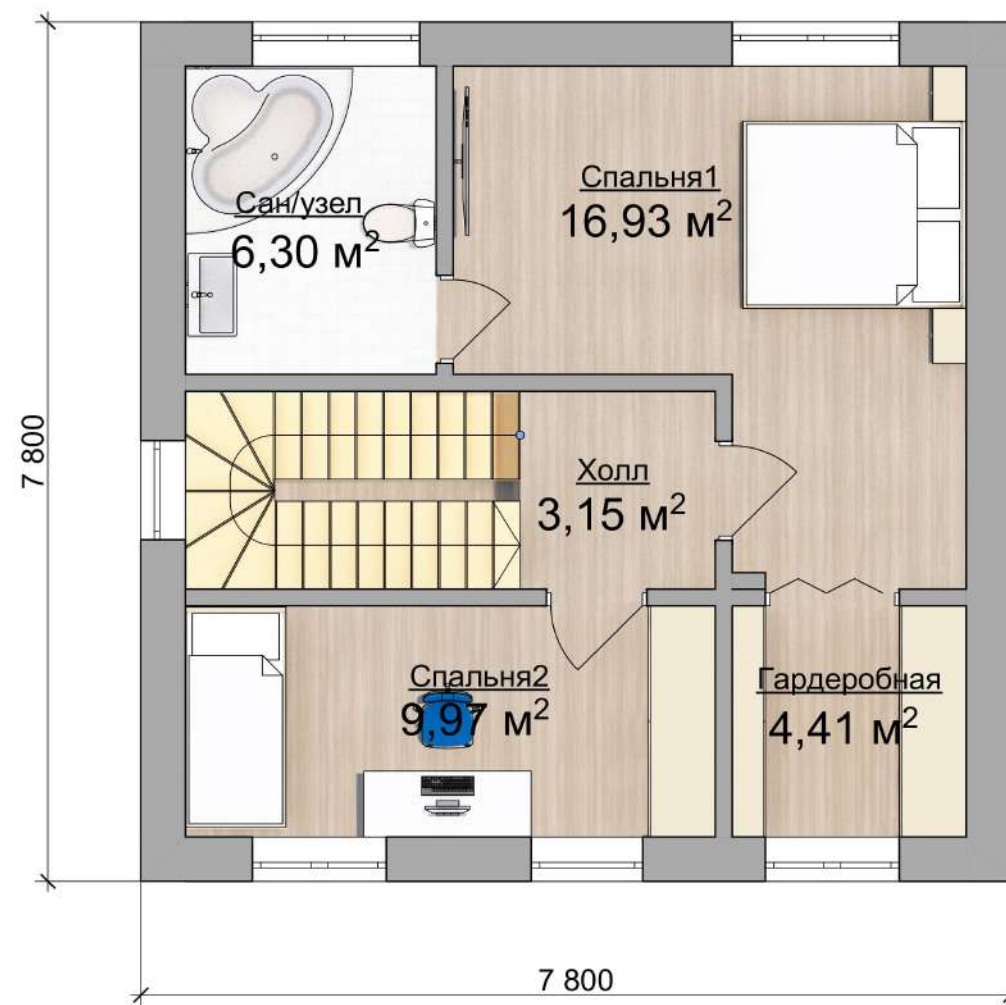

ВНУТРЕННЯЯ ПЛОЩАДЬ 90 М²

FamilyHouse

SUMAROKOVO MINI 7.8 X 7.8 M

79

ВНУТРЕННЯЯ ПЛОЩАДЬ 90 М²

FamilyHouse Зеркальная

SUMAROKOVO MINI 7.8 X 7.8 М

80

ВНУТРЕННЯЯ ПЛОЩАДЬ 90 М²

Extra Z

SUMAROKOVO MINI 7.8 X 7.8 М

81

ВНУТРЕННЯЯ ПЛОЩАДЬ 90 М²

Extra Z Зеркальная

SUMAROKOVO MINI 7.8 X 7.8 M

82

ВНУТРЕННЯЯ ПЛОЩАДЬ 90 М²

Extra V Зеркальная

SUMAROKOVO MINI 7.8 X 7.8 М

84

ВНУТРЕННЯЯ ПЛОЩАДЬ 90 М²

Extra O

85

SUMAROKOVO MINI 7.8 X 7.8 M

ВНУТРЕННЯЯ ПЛОЩАДЬ 90 М²

Extra О Зеркальная

SUMAROKOVO MINI 7.8 X 7.8 М

86

ВНУТРЕННЯЯ ПЛОЩАДЬ 90 М²

ПРОЕКТ ДОМА

SUMAROKOVO MINI 7.8 X 7.8 M

ОТТАЧИВАЯ ПРОЕКТЫ, СТРОИМ ДОМА ИЗ ГАЗОБЕТОНА С ЖИВОЙ ПЛАНИРОВКОЙ