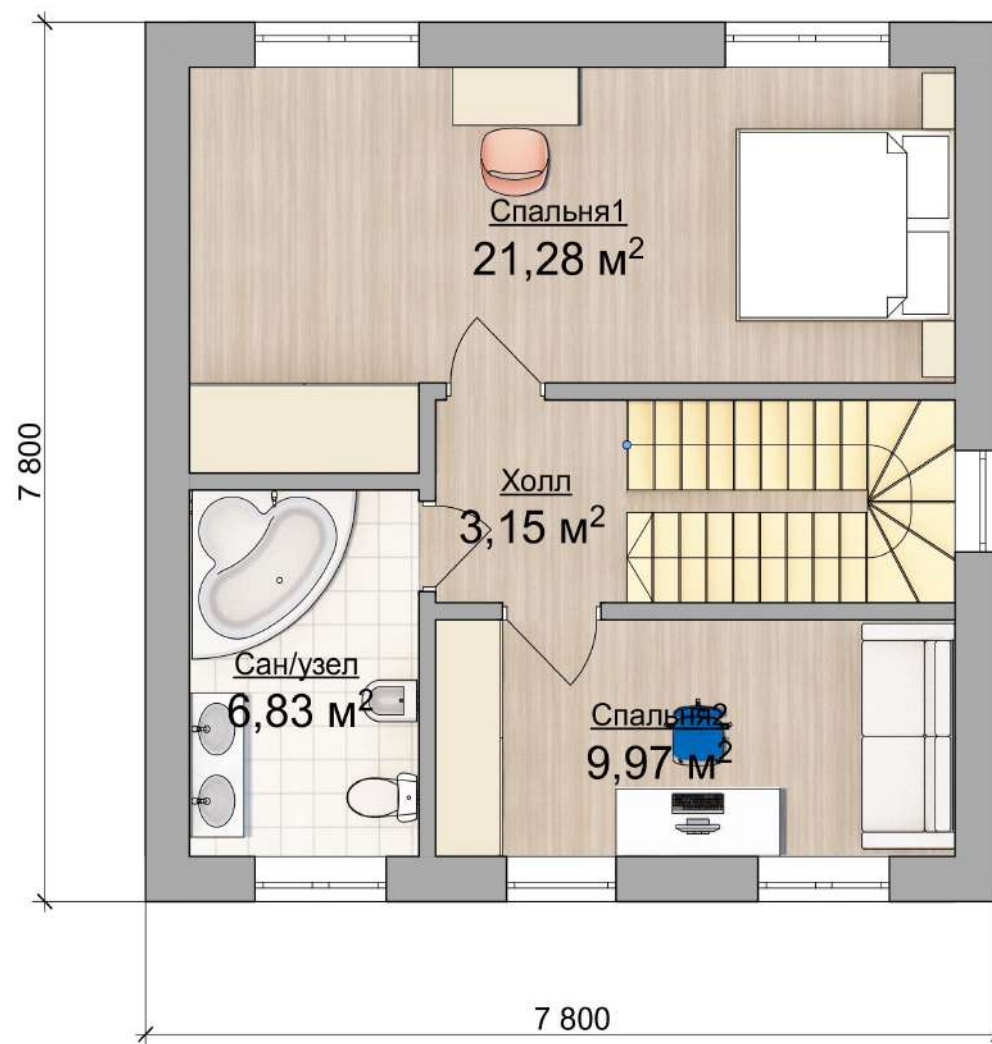

+ 7 (495) 155-39-80

Life Зеркальная

SUMAROKOVO MINI 7.8 X 7.8 М

74

ВНУТРЕННЯЯ ПЛОЩАДЬ 90 М²

Allinclusive

75

SUMAROKOVO MINI 7.8 X 7.8 M

ВНУТРЕННЯЯ ПЛОЩАДЬ 90 М²

FamilyHouse

SUMAROKOVO MINI 7.8 X 7.8 M

79

ВНУТРЕННЯЯ ПЛОЩАДЬ 90 М²

FamilyHouse Зеркальная

SUMAROKOVO MINI 7.8 X 7.8 М

80

ВНУТРЕННЯЯ ПЛОЩАДЬ 90 М²

Extra Z

SUMAROKOVO MINI 7.8 X 7.8 М

81

ВНУТРЕННЯЯ ПЛОЩАДЬ 90 М²

Extra Z Зеркальная

SUMAROKOVO MINI 7.8 X 7.8 M

82

ВНУТРЕННЯЯ ПЛОЩАДЬ 90 М²

Extra V Зеркальная

SUMAROKOVO MINI 7.8 X 7.8 М

84

ВНУТРЕННЯЯ ПЛОЩАДЬ 90 М²

Extra O

85

SUMAROKOVO MINI 7.8 X 7.8 M