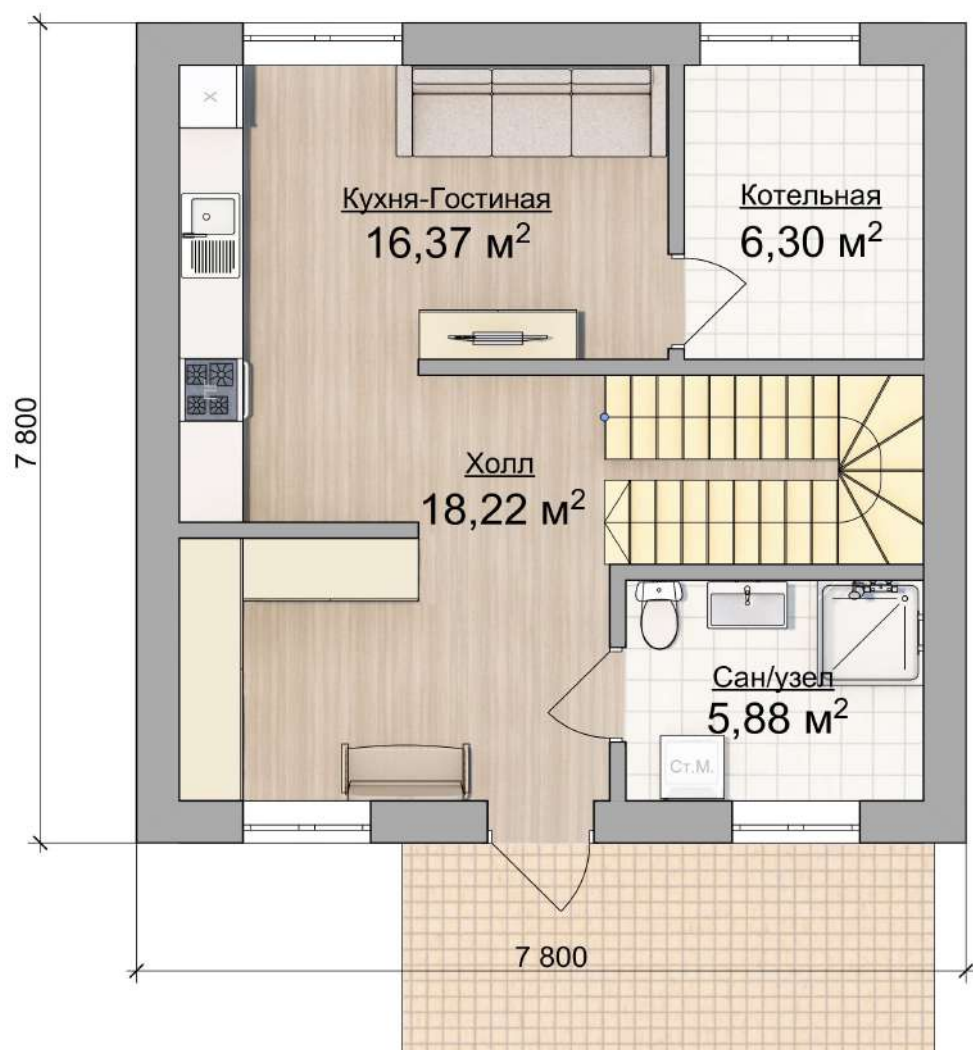

ВНУТРЕННЯЯ ПЛОЩАДЬ 90 М²

FamilyHouse

SUMAROKOVO MINI 7.8 X 7.8 M

79

ВНУТРЕННЯЯ ПЛОЩАДЬ 90 М²

FamilyHouse Зеркальная

SUMAROKOVO MINI 7.8 X 7.8 М

80

ВНУТРЕННЯЯ ПЛОЩАДЬ 90 М²

Extra Z

SUMAROKOVO MINI 7.8 X 7.8 М

81

ВНУТРЕННЯЯ ПЛОЩАДЬ 90 М²

Extra Z Зеркальная

SUMAROKOVO MINI 7.8 X 7.8 M

82

ВНУТРЕННЯЯ ПЛОЩАДЬ 90 М²

Extra V Зеркальная

SUMAROKOVO MINI 7.8 X 7.8 М

84

ВНУТРЕННЯЯ ПЛОЩАДЬ 90 М²

Extra O

85

SUMAROKOVO MINI 7.8 X 7.8 M

ВНУТРЕННЯЯ ПЛОЩАДЬ 90 М²

Extra О Зеркальная

SUMAROKOVO MINI 7.8 X 7.8 М

86

ВНУТРЕННЯЯ ПЛОЩАДЬ 90 М²

ПРОЕКТ ДОМА

SUMAROKOVO MINI 7.8 X 7.8 M

ОТТАЧИВАЯ ПРОЕКТЫ, СТРОИМ ДОМА ИЗ ГАЗОБЕТОНА С ЖИВОЙ ПЛАНИРОВКОЙ