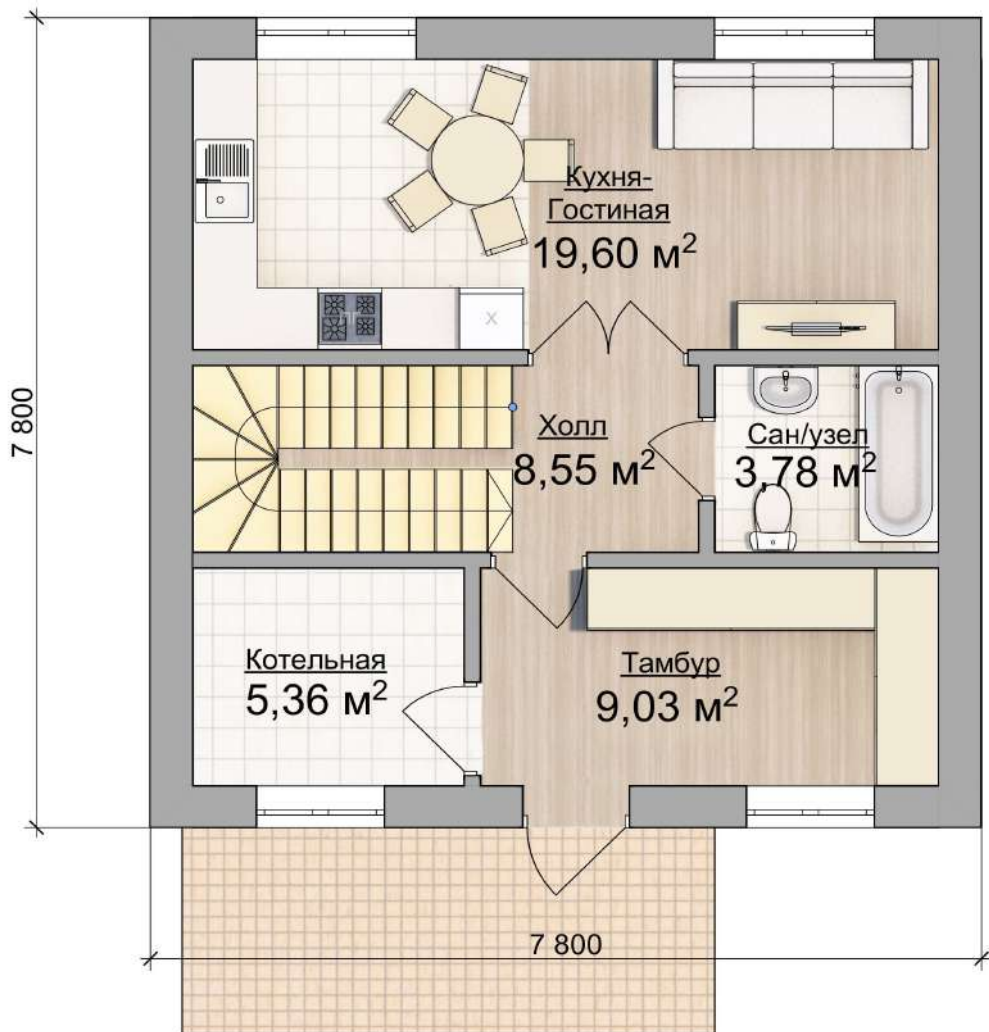

+ 7 (495) 155-39-80

Life Зеркальная

SUMAROKOVO MINI 7.8 X 7.8 М

74

ВНУТРЕННЯЯ ПЛОЩАДЬ 90 М²

Allinclusive

75

SUMAROKOVO MINI 7.8 X 7.8 M

ВНУТРЕННЯЯ ПЛОЩАДЬ 90 М²

FamilyHouse

SUMAROKOVO MINI 7.8 X 7.8 M

79

ВНУТРЕННЯЯ ПЛОЩАДЬ 90 М²

FamilyHouse Зеркальная

SUMAROKOVO MINI 7.8 X 7.8 М

80

ВНУТРЕННЯЯ ПЛОЩАДЬ 90 М²

Extra Z

SUMAROKOVO MINI 7.8 X 7.8 М

81

ВНУТРЕННЯЯ ПЛОЩАДЬ 90 М²

Extra Z Зеркальная

SUMAROKOVO MINI 7.8 X 7.8 M

82

ВНУТРЕННЯЯ ПЛОЩАДЬ 90 М²

Extra V Зеркальная

SUMAROKOVO MINI 7.8 X 7.8 М

84

ВНУТРЕННЯЯ ПЛОЩАДЬ 90 М²

Extra O

85

SUMAROKOVO MINI 7.8 X 7.8 M