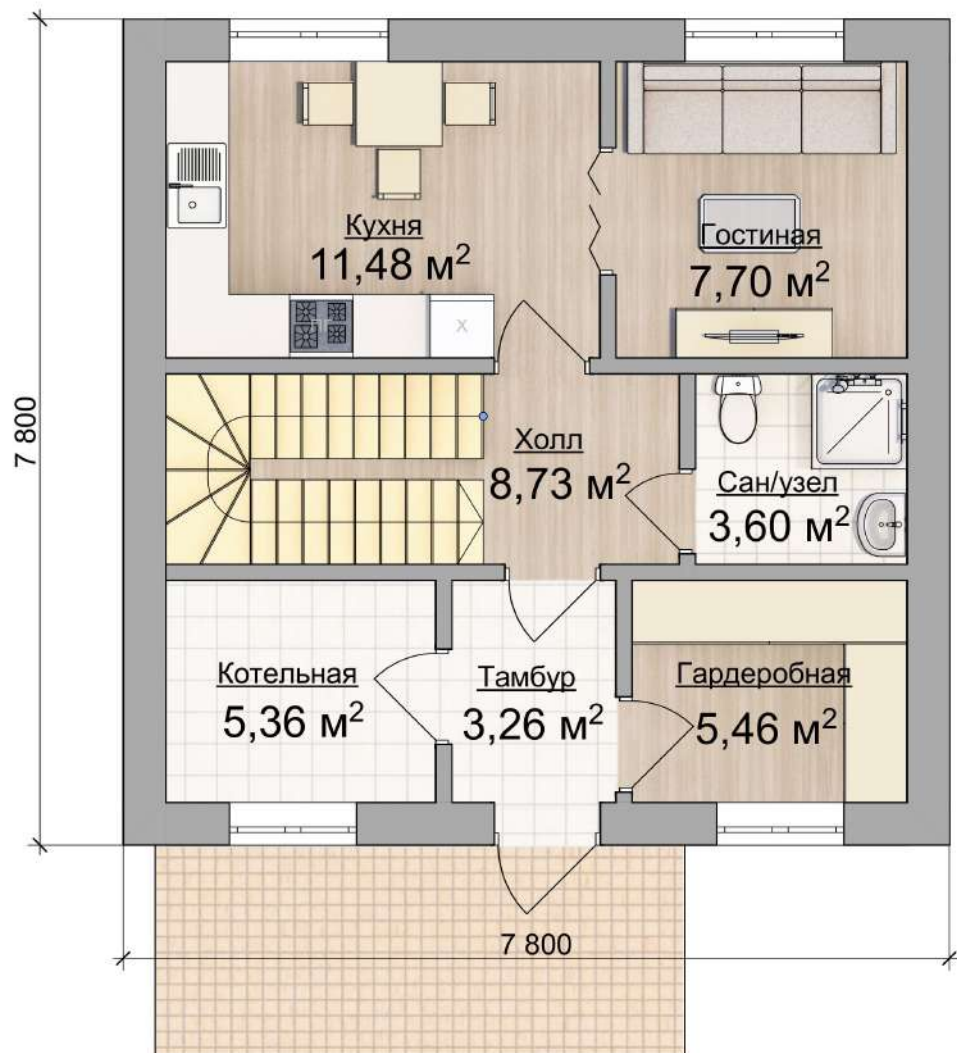

+ 7 (495) 155-39-80

Life Зеркальная

SUMAROKOVO MINI 7.8 X 7.8 М

74

ВНУТРЕННЯЯ ПЛОЩАДЬ 90 М²

Allinclusive

75

SUMAROKOVO MINI 7.8 X 7.8 M

ВНУТРЕННЯЯ ПЛОЩАДЬ 90 М²

FamilyHouse

SUMAROKOVO MINI 7.8 X 7.8 M

79

ВНУТРЕННЯЯ ПЛОЩАДЬ 90 М²

FamilyHouse Зеркальная

SUMAROKOVO MINI 7.8 X 7.8 М

80

ВНУТРЕННЯЯ ПЛОЩАДЬ 90 М²

Extra Z

SUMAROKOVO MINI 7.8 X 7.8 М

81

ВНУТРЕННЯЯ ПЛОЩАДЬ 90 М²

Extra Z Зеркальная

SUMAROKOVO MINI 7.8 X 7.8 M

82

ВНУТРЕННЯЯ ПЛОЩАДЬ 90 М²

Extra V Зеркальная

SUMAROKOVO MINI 7.8 X 7.8 М

84

ВНУТРЕННЯЯ ПЛОЩАДЬ 90 М²

Extra O

85

SUMAROKOVO MINI 7.8 X 7.8 M