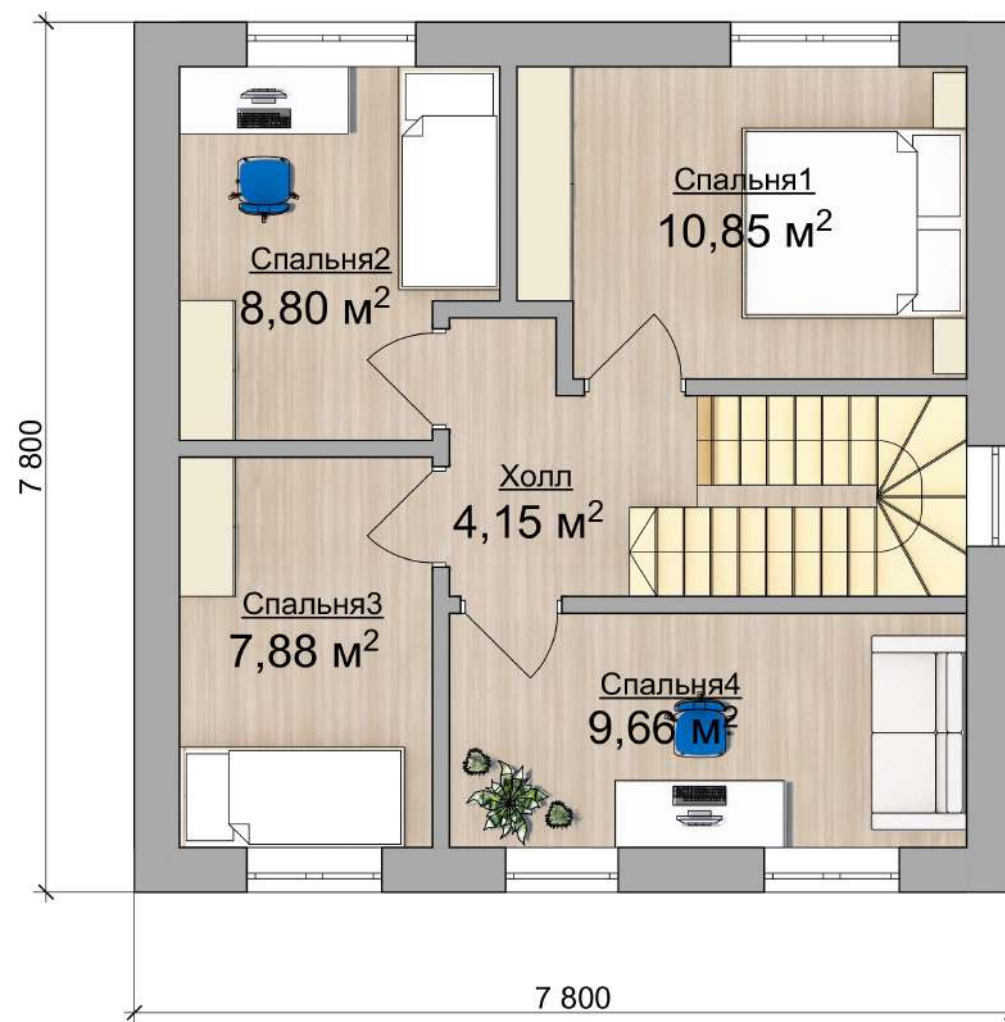

+ 7 (495) 155-39-80

Life Зеркальная

SUMAROKOVO MINI 7.8 X 7.8 М

74

ВНУТРЕННЯЯ ПЛОЩАДЬ 90 М²

Allinclusive

75

SUMAROKOVO MINI 7.8 X 7.8 M

ВНУТРЕННЯЯ ПЛОЩАДЬ 90 М²

FamilyHouse

SUMAROKOVO MINI 7.8 X 7.8 M

79

ВНУТРЕННЯЯ ПЛОЩАДЬ 90 М²

FamilyHouse Зеркальная

SUMAROKOVO MINI 7.8 X 7.8 М

80

ВНУТРЕННЯЯ ПЛОЩАДЬ 90 М²

Extra Z

SUMAROKOVO MINI 7.8 X 7.8 М

81

ВНУТРЕННЯЯ ПЛОЩАДЬ 90 М²

Extra Z Зеркальная

SUMAROKOVO MINI 7.8 X 7.8 M

82

ВНУТРЕННЯЯ ПЛОЩАДЬ 90 М²

Extra V Зеркальная

SUMAROKOVO MINI 7.8 X 7.8 М

84

ВНУТРЕННЯЯ ПЛОЩАДЬ 90 М²

Extra O

85

SUMAROKOVO MINI 7.8 X 7.8 M