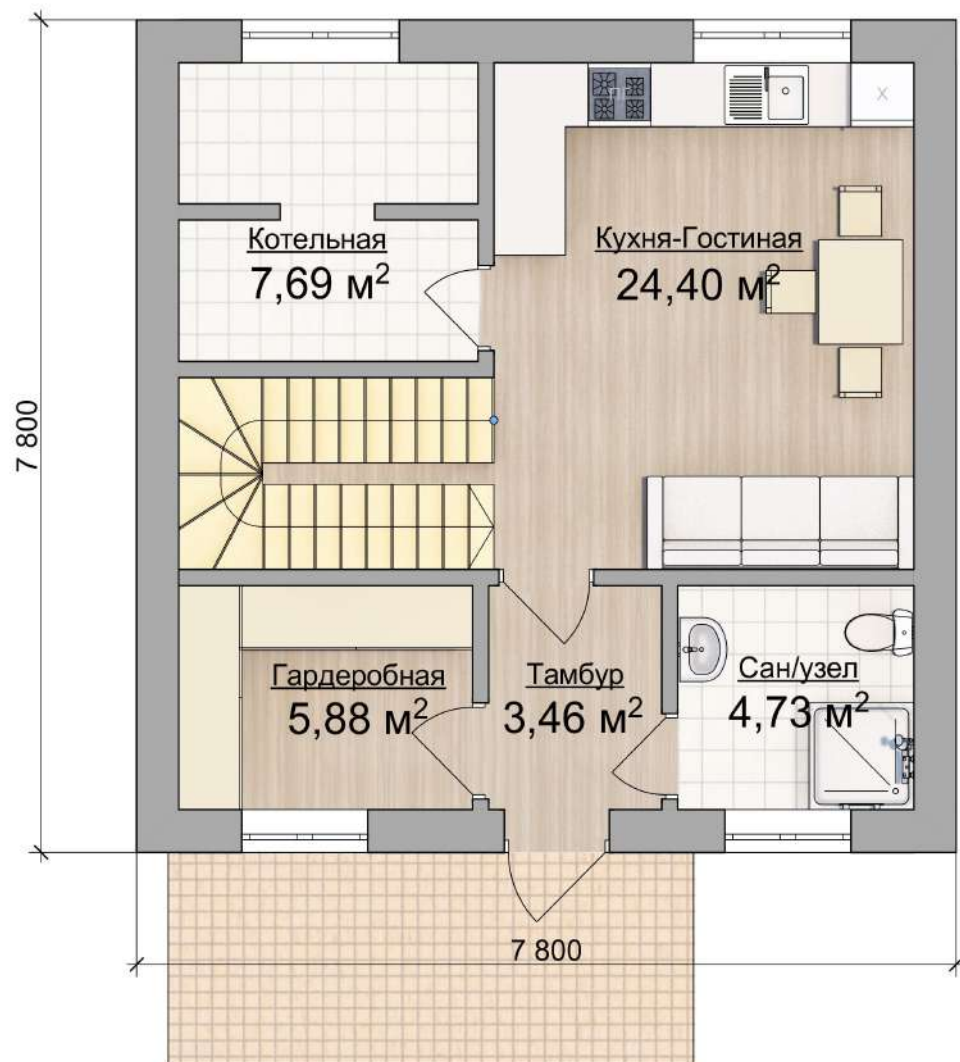

ВНУТРЕННЯЯ ПЛОЩАДЬ 90 М²

FamilyHouse

SUMAROKOVO MINI 7.8 X 7.8 M

79

ВНУТРЕННЯЯ ПЛОЩАДЬ 90 М²

FamilyHouse Зеркальная

SUMAROKOVO MINI 7.8 X 7.8 М

80

ВНУТРЕННЯЯ ПЛОЩАДЬ 90 М²

Extra Z

SUMAROKOVO MINI 7.8 X 7.8 М

81

ВНУТРЕННЯЯ ПЛОЩАДЬ 90 М²

Extra Z Зеркальная

SUMAROKOVO MINI 7.8 X 7.8 M

82

ВНУТРЕННЯЯ ПЛОЩАДЬ 90 М²

Extra V Зеркальная

SUMAROKOVO MINI 7.8 X 7.8 М

84

ВНУТРЕННЯЯ ПЛОЩАДЬ 90 М²

Extra O

85

SUMAROKOVO MINI 7.8 X 7.8 M

ВНУТРЕННЯЯ ПЛОЩАДЬ 90 М²

Extra О Зеркальная

SUMAROKOVO MINI 7.8 X 7.8 М

86

ВНУТРЕННЯЯ ПЛОЩАДЬ 90 М²

ПРОЕКТ ДОМА

SUMAROKOVO MINI 7.8 X 7.8 M

ОТТАЧИВАЯ ПРОЕКТЫ, СТРОИМ ДОМА ИЗ ГАЗОБЕТОНА С ЖИВОЙ ПЛАНИРОВКОЙ