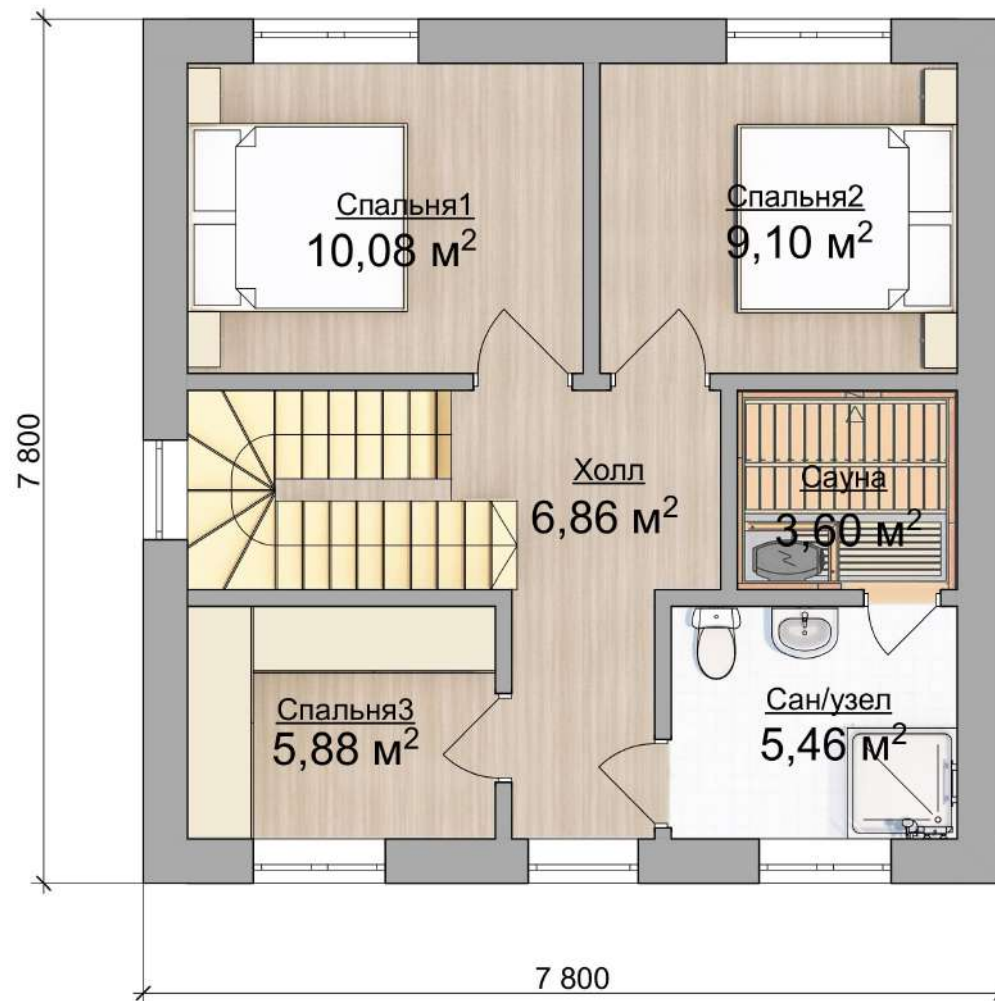

+ 7 (495) 155-39-80

Life Зеркальная

SUMAROKOVO MINI 7.8 X 7.8 М

74

ВНУТРЕННЯЯ ПЛОЩАДЬ 90 М²

Allinclusive

75

SUMAROKOVO MINI 7.8 X 7.8 M

ВНУТРЕННЯЯ ПЛОЩАДЬ 90 М²

FamilyHouse

SUMAROKOVO MINI 7.8 X 7.8 M

79

ВНУТРЕННЯЯ ПЛОЩАДЬ 90 М²

FamilyHouse Зеркальная

SUMAROKOVO MINI 7.8 X 7.8 М

80

ВНУТРЕННЯЯ ПЛОЩАДЬ 90 М²

Extra Z

SUMAROKOVO MINI 7.8 X 7.8 М

81

ВНУТРЕННЯЯ ПЛОЩАДЬ 90 М²

Extra Z Зеркальная

SUMAROKOVO MINI 7.8 X 7.8 M

82

ВНУТРЕННЯЯ ПЛОЩАДЬ 90 М²

Extra V Зеркальная

SUMAROKOVO MINI 7.8 X 7.8 М

84

ВНУТРЕННЯЯ ПЛОЩАДЬ 90 М²

Extra O

85

SUMAROKOVO MINI 7.8 X 7.8 M