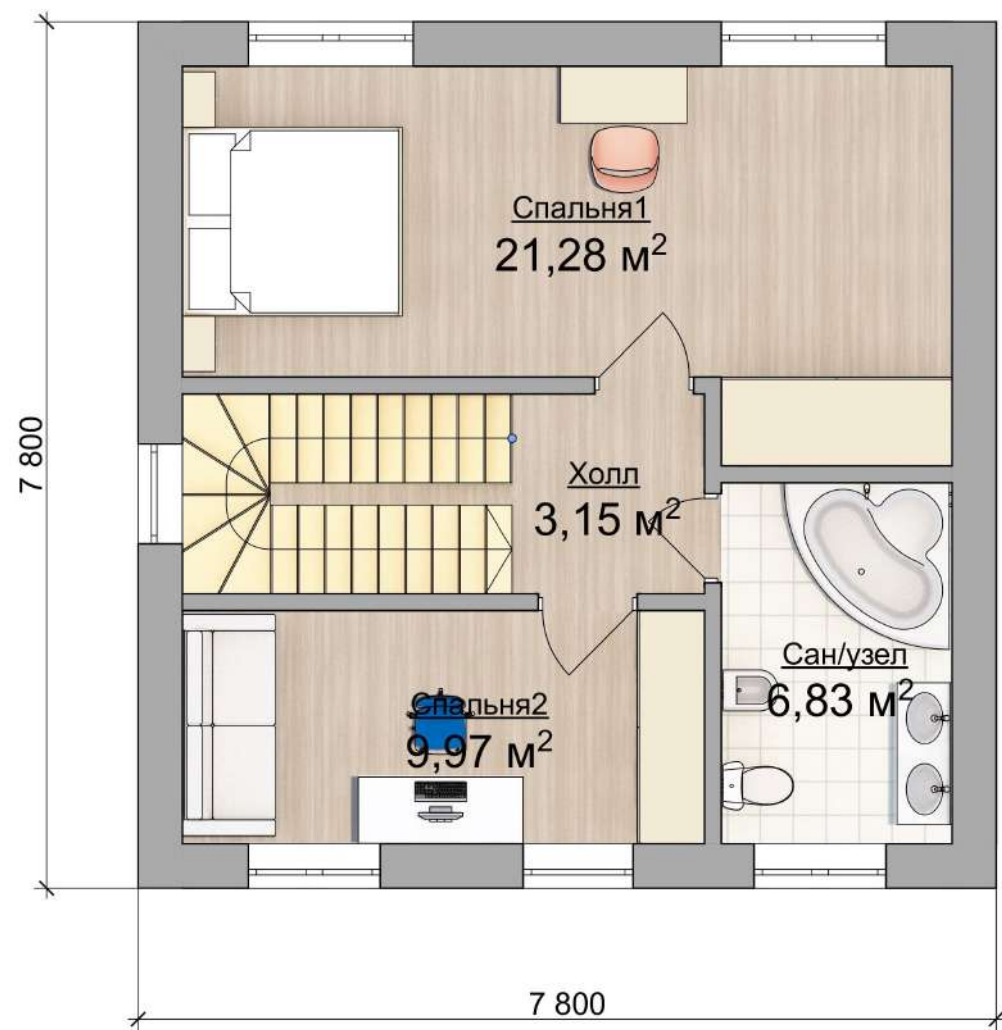

+ 7 (495) 155-39-80

Life Зеркальная

SUMAROKOVO MINI 7.8 X 7.8 М

74

ВНУТРЕННЯЯ ПЛОЩАДЬ 90 М²

Allinclusive

75

SUMAROKOVO MINI 7.8 X 7.8 M

ВНУТРЕННЯЯ ПЛОЩАДЬ 90 М²

FamilyHouse

SUMAROKOVO MINI 7.8 X 7.8 M

79

ВНУТРЕННЯЯ ПЛОЩАДЬ 90 М²

FamilyHouse Зеркальная

SUMAROKOVO MINI 7.8 X 7.8 М

80

ВНУТРЕННЯЯ ПЛОЩАДЬ 90 М²

Extra Z

SUMAROKOVO MINI 7.8 X 7.8 М

81

ВНУТРЕННЯЯ ПЛОЩАДЬ 90 М²

Extra Z Зеркальная

SUMAROKOVO MINI 7.8 X 7.8 M

82

ВНУТРЕННЯЯ ПЛОЩАДЬ 90 М²

Extra V Зеркальная

SUMAROKOVO MINI 7.8 X 7.8 М

84

ВНУТРЕННЯЯ ПЛОЩАДЬ 90 М²

Extra O

85

SUMAROKOVO MINI 7.8 X 7.8 M