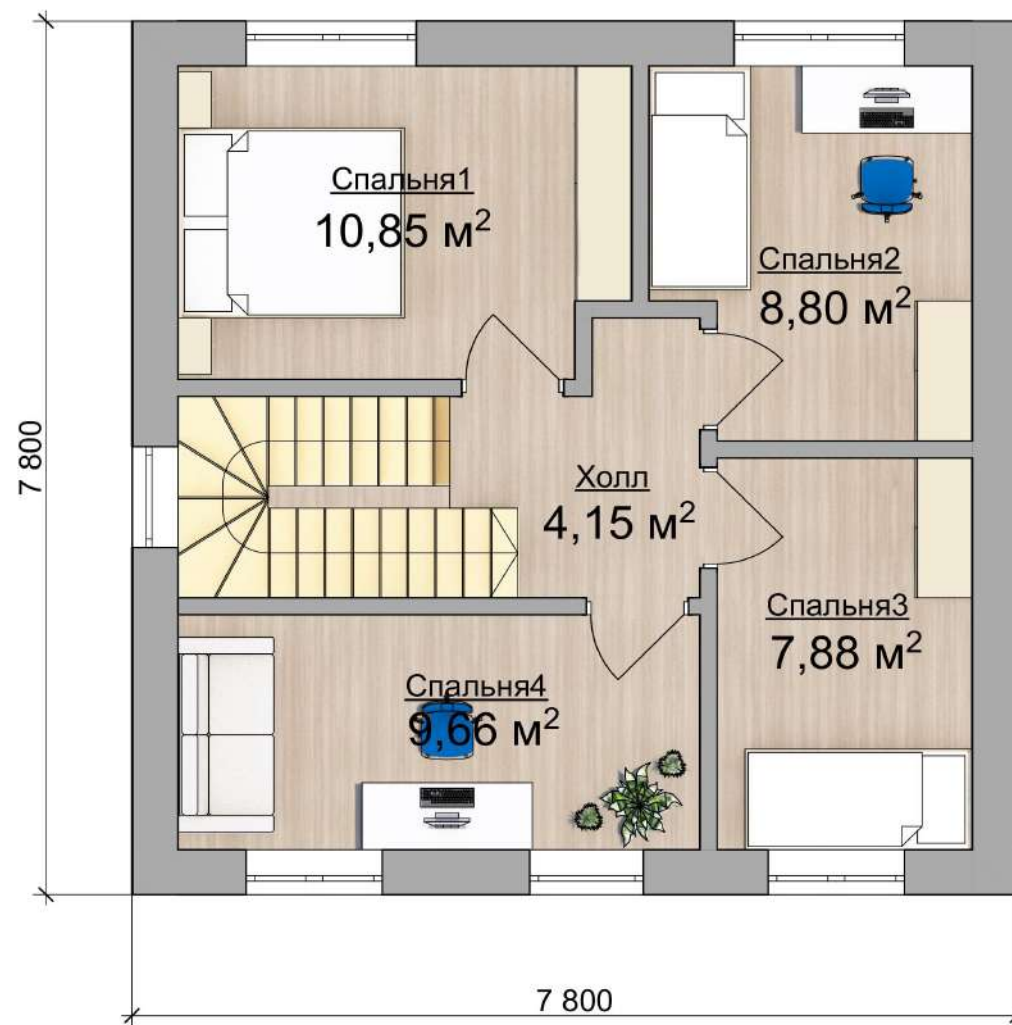

+ 7 (495) 155-39-80

Life Зеркальная

SUMAROKOVO MINI 7.8 X 7.8 М

74

ВНУТРЕННЯЯ ПЛОЩАДЬ 90 М²

Allinclusive

75

SUMAROKOVO MINI 7.8 X 7.8 M

ВНУТРЕННЯЯ ПЛОЩАДЬ 90 М²

FamilyHouse

SUMAROKOVO MINI 7.8 X 7.8 M

79

ВНУТРЕННЯЯ ПЛОЩАДЬ 90 М²

FamilyHouse Зеркальная

SUMAROKOVO MINI 7.8 X 7.8 М

80

ВНУТРЕННЯЯ ПЛОЩАДЬ 90 М²

Extra Z

SUMAROKOVO MINI 7.8 X 7.8 М

81

ВНУТРЕННЯЯ ПЛОЩАДЬ 90 М²

Extra Z Зеркальная

SUMAROKOVO MINI 7.8 X 7.8 M

82

ВНУТРЕННЯЯ ПЛОЩАДЬ 90 М²

Extra V Зеркальная

SUMAROKOVO MINI 7.8 X 7.8 М

84

ВНУТРЕННЯЯ ПЛОЩАДЬ 90 М²

Extra O

85

SUMAROKOVO MINI 7.8 X 7.8 M