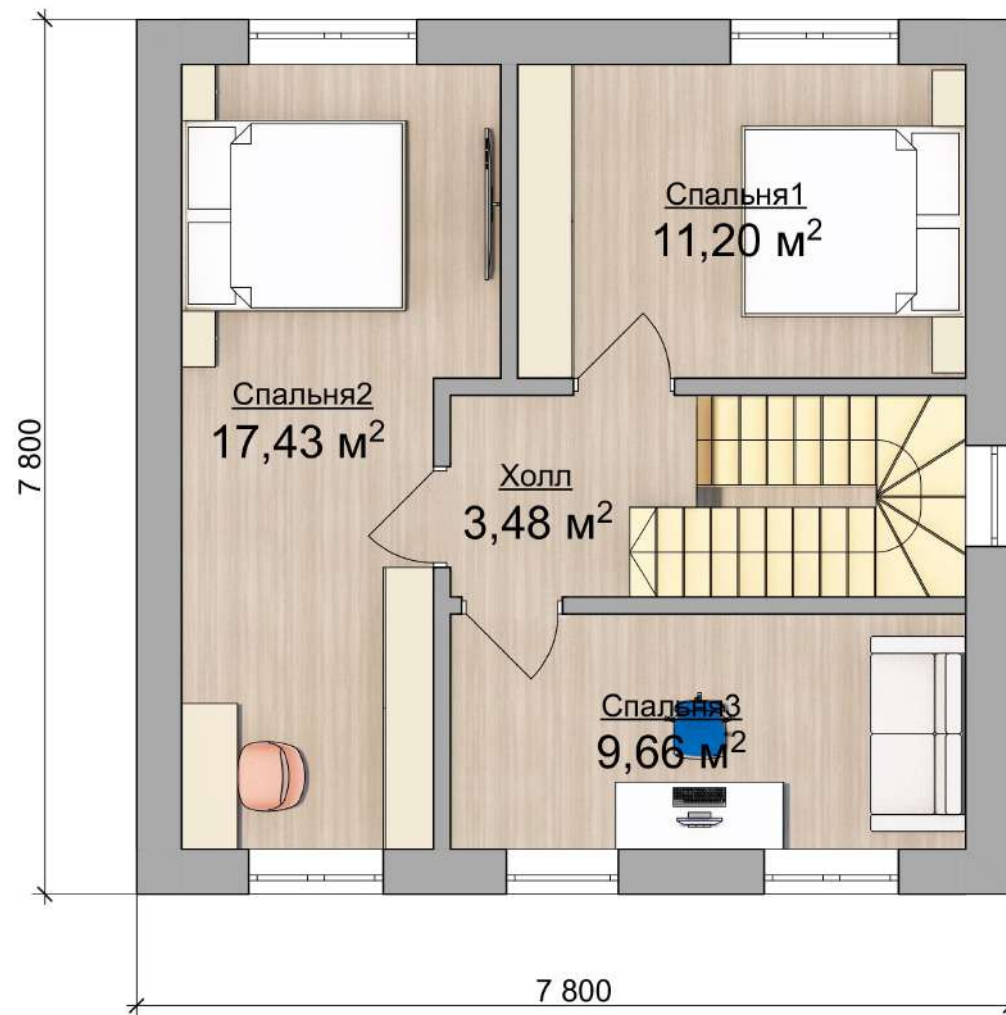

ВНУТРЕННЯЯ ПЛОЩАДЬ 90 М²

FamilyHouse

SUMAROKOVO MINI 7.8 X 7.8 M

79

ВНУТРЕННЯЯ ПЛОЩАДЬ 90 М²

FamilyHouse Зеркальная

SUMAROKOVO MINI 7.8 X 7.8 М

80

ВНУТРЕННЯЯ ПЛОЩАДЬ 90 М²

Extra Z

SUMAROKOVO MINI 7.8 X 7.8 М

81

ВНУТРЕННЯЯ ПЛОЩАДЬ 90 М²

Extra Z Зеркальная

SUMAROKOVO MINI 7.8 X 7.8 M

82

ВНУТРЕННЯЯ ПЛОЩАДЬ 90 М²

Extra V Зеркальная

SUMAROKOVO MINI 7.8 X 7.8 М

84

ВНУТРЕННЯЯ ПЛОЩАДЬ 90 М²

Extra O

85

SUMAROKOVO MINI 7.8 X 7.8 M

ВНУТРЕННЯЯ ПЛОЩАДЬ 90 М²

Extra О Зеркальная

SUMAROKOVO MINI 7.8 X 7.8 М

86

ВНУТРЕННЯЯ ПЛОЩАДЬ 90 М²

ПРОЕКТ ДОМА

SUMAROKOVO MINI 7.8 X 7.8 M

ОТТАЧИВАЯ ПРОЕКТЫ, СТРОИМ ДОМА ИЗ ГАЗОБЕТОНА С ЖИВОЙ ПЛАНИРОВКОЙ