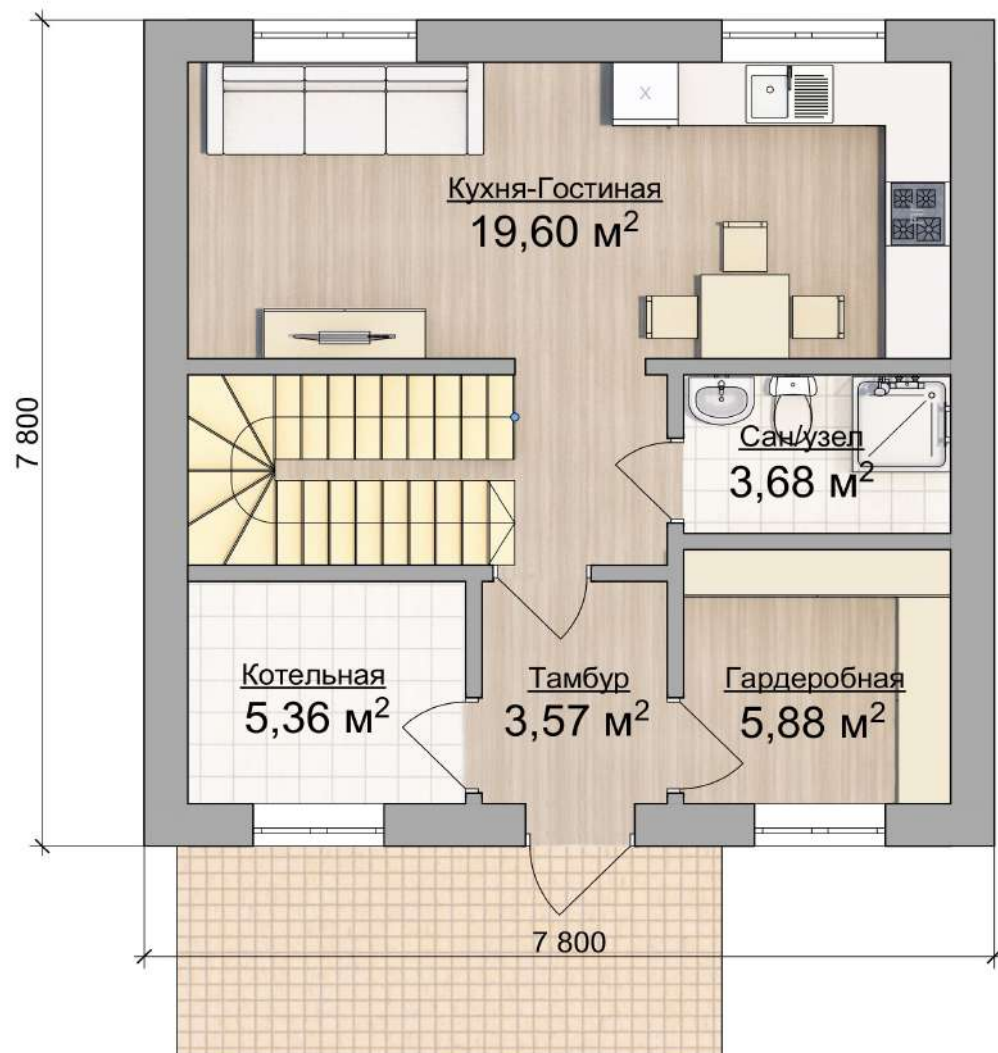

ВНУТРЕННЯЯ ПЛОЩАДЬ 90 М²

FamilyHouse

SUMAROKOVO MINI 7.8 X 7.8 M

79

ВНУТРЕННЯЯ ПЛОЩАДЬ 90 М²

FamilyHouse Зеркальная

SUMAROKOVO MINI 7.8 X 7.8 М

80

ВНУТРЕННЯЯ ПЛОЩАДЬ 90 М²

Extra Z

SUMAROKOVO MINI 7.8 X 7.8 М

81

ВНУТРЕННЯЯ ПЛОЩАДЬ 90 М²

Extra Z Зеркальная

SUMAROKOVO MINI 7.8 X 7.8 M

82

ВНУТРЕННЯЯ ПЛОЩАДЬ 90 М²

Extra V Зеркальная

SUMAROKOVO MINI 7.8 X 7.8 М

84

ВНУТРЕННЯЯ ПЛОЩАДЬ 90 М²

Extra O

85

SUMAROKOVO MINI 7.8 X 7.8 M

ВНУТРЕННЯЯ ПЛОЩАДЬ 90 М²

Extra О Зеркальная

SUMAROKOVO MINI 7.8 X 7.8 М

86

ВНУТРЕННЯЯ ПЛОЩАДЬ 90 М²

ПРОЕКТ ДОМА

SUMAROKOVO MINI 7.8 X 7.8 M

ОТТАЧИВАЯ ПРОЕКТЫ, СТРОИМ ДОМА ИЗ ГАЗОБЕТОНА С ЖИВОЙ ПЛАНИРОВКОЙ