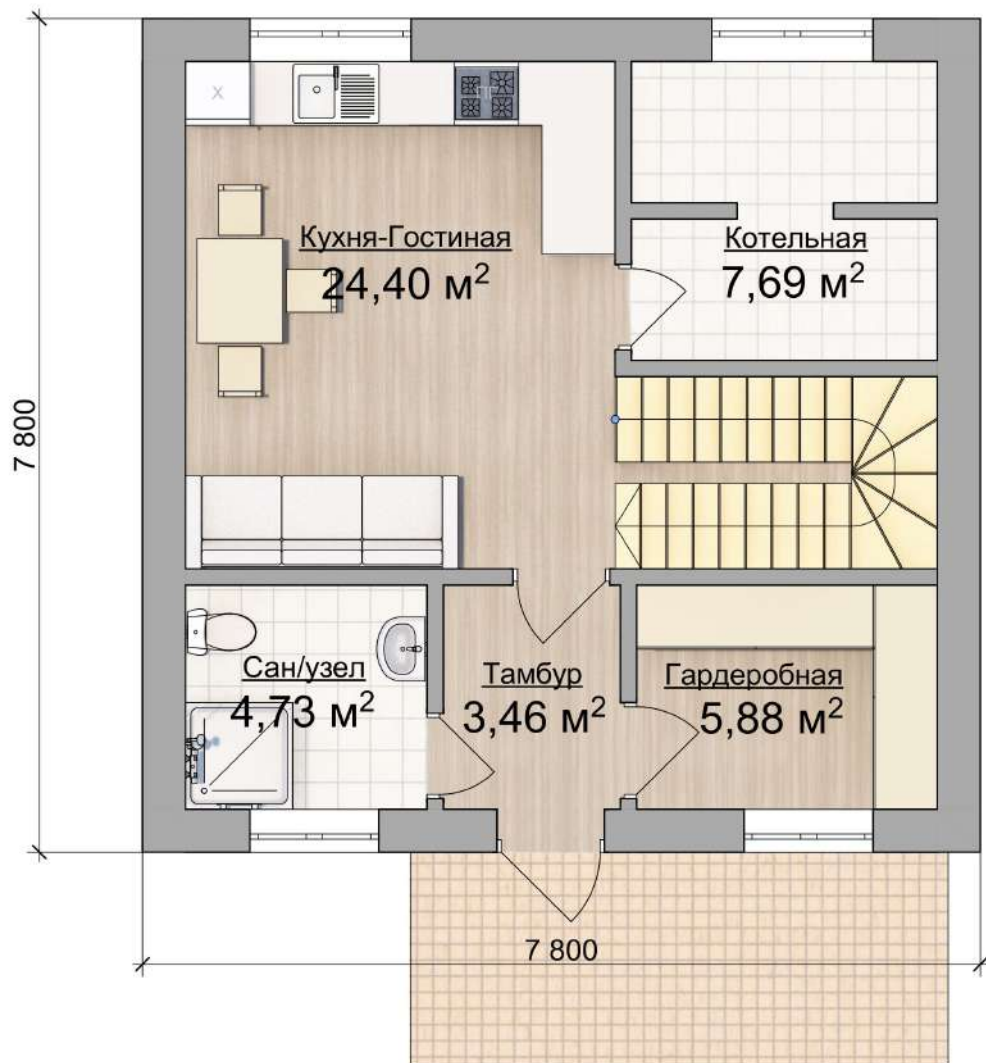

ВНУТРЕННЯЯ ПЛОЩАДЬ 90 М²

FamilyHouse

SUMAROKOVO MINI 7.8 X 7.8 M

79

ВНУТРЕННЯЯ ПЛОЩАДЬ 90 М²

FamilyHouse Зеркальная

SUMAROKOVO MINI 7.8 X 7.8 М

80

ВНУТРЕННЯЯ ПЛОЩАДЬ 90 М²

Extra Z

SUMAROKOVO MINI 7.8 X 7.8 М

81

ВНУТРЕННЯЯ ПЛОЩАДЬ 90 М²

Extra Z Зеркальная

SUMAROKOVO MINI 7.8 X 7.8 M

82

ВНУТРЕННЯЯ ПЛОЩАДЬ 90 М²

Extra V Зеркальная

SUMAROKOVO MINI 7.8 X 7.8 М

84

ВНУТРЕННЯЯ ПЛОЩАДЬ 90 М²

Extra O

85

SUMAROKOVO MINI 7.8 X 7.8 M

ВНУТРЕННЯЯ ПЛОЩАДЬ 90 М²

Extra О Зеркальная

SUMAROKOVO MINI 7.8 X 7.8 М

86

ВНУТРЕННЯЯ ПЛОЩАДЬ 90 М²

ПРОЕКТ ДОМА

SUMAROKOVO MINI 7.8 X 7.8 M

ОТТАЧИВАЯ ПРОЕКТЫ, СТРОИМ ДОМА ИЗ ГАЗОБЕТОНА С ЖИВОЙ ПЛАНИРОВКОЙ