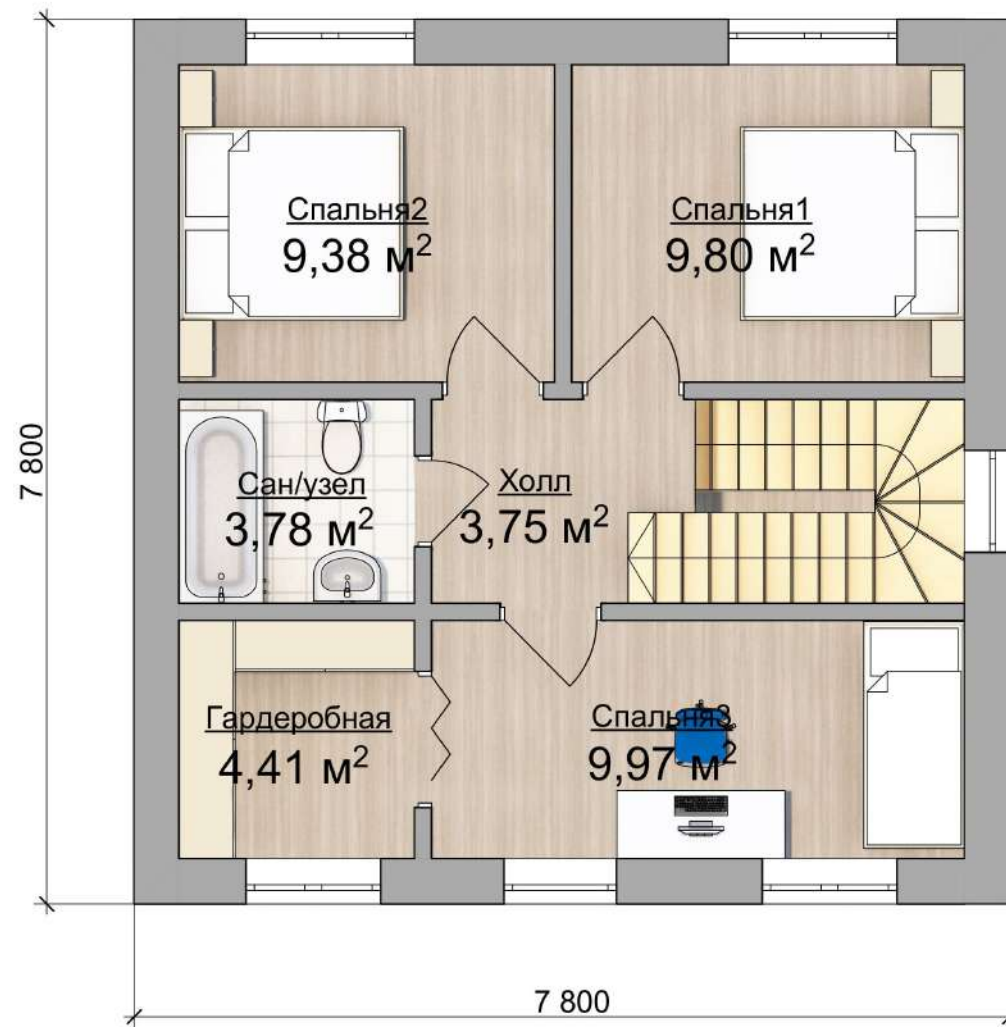

ВНУТРЕННЯЯ ПЛОЩАДЬ 90 М²

FamilyHouse

SUMAROKOVO MINI 7.8 X 7.8 M

79

ВНУТРЕННЯЯ ПЛОЩАДЬ 90 М²

FamilyHouse Зеркальная

SUMAROKOVO MINI 7.8 X 7.8 М

80

ВНУТРЕННЯЯ ПЛОЩАДЬ 90 М²

Extra Z

SUMAROKOVO MINI 7.8 X 7.8 М

81

ВНУТРЕННЯЯ ПЛОЩАДЬ 90 М²

Extra Z Зеркальная

SUMAROKOVO MINI 7.8 X 7.8 M

82

ВНУТРЕННЯЯ ПЛОЩАДЬ 90 М²

Extra V Зеркальная

SUMAROKOVO MINI 7.8 X 7.8 М

84

ВНУТРЕННЯЯ ПЛОЩАДЬ 90 М²

Extra O

85

SUMAROKOVO MINI 7.8 X 7.8 M

ВНУТРЕННЯЯ ПЛОЩАДЬ 90 М²

Extra О Зеркальная

SUMAROKOVO MINI 7.8 X 7.8 М

86

ВНУТРЕННЯЯ ПЛОЩАДЬ 90 М²

ПРОЕКТ ДОМА

SUMAROKOVO MINI 7.8 X 7.8 M

ОТТАЧИВАЯ ПРОЕКТЫ, СТРОИМ ДОМА ИЗ ГАЗОБЕТОНА С ЖИВОЙ ПЛАНИРОВКОЙ