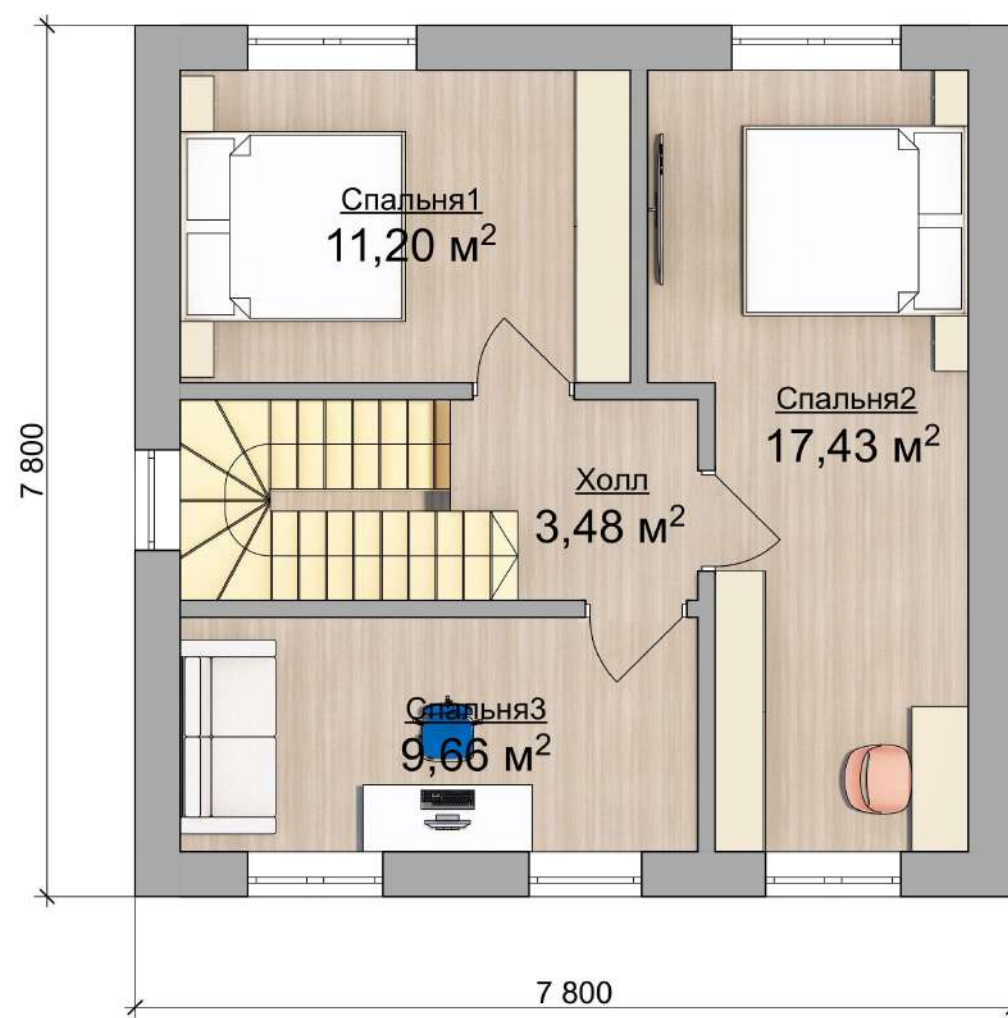

ВНУТРЕННЯЯ ПЛОЩАДЬ 90 М²

FamilyHouse

SUMAROKOVO MINI 7.8 X 7.8 M

79

ВНУТРЕННЯЯ ПЛОЩАДЬ 90 М²

FamilyHouse Зеркальная

SUMAROKOVO MINI 7.8 X 7.8 М

80

ВНУТРЕННЯЯ ПЛОЩАДЬ 90 М²

Extra Z

SUMAROKOVO MINI 7.8 X 7.8 М

81

ВНУТРЕННЯЯ ПЛОЩАДЬ 90 М²

Extra Z Зеркальная

SUMAROKOVO MINI 7.8 X 7.8 M

82

ВНУТРЕННЯЯ ПЛОЩАДЬ 90 М²

Extra V Зеркальная

SUMAROKOVO MINI 7.8 X 7.8 М

84

ВНУТРЕННЯЯ ПЛОЩАДЬ 90 М²

Extra O

85

SUMAROKOVO MINI 7.8 X 7.8 M

ВНУТРЕННЯЯ ПЛОЩАДЬ 90 М²

Extra О Зеркальная

SUMAROKOVO MINI 7.8 X 7.8 М

86

ВНУТРЕННЯЯ ПЛОЩАДЬ 90 М²

ПРОЕКТ ДОМА

SUMAROKOVO MINI 7.8 X 7.8 M

ОТТАЧИВАЯ ПРОЕКТЫ, СТРОИМ ДОМА ИЗ ГАЗОБЕТОНА С ЖИВОЙ ПЛАНИРОВКОЙ