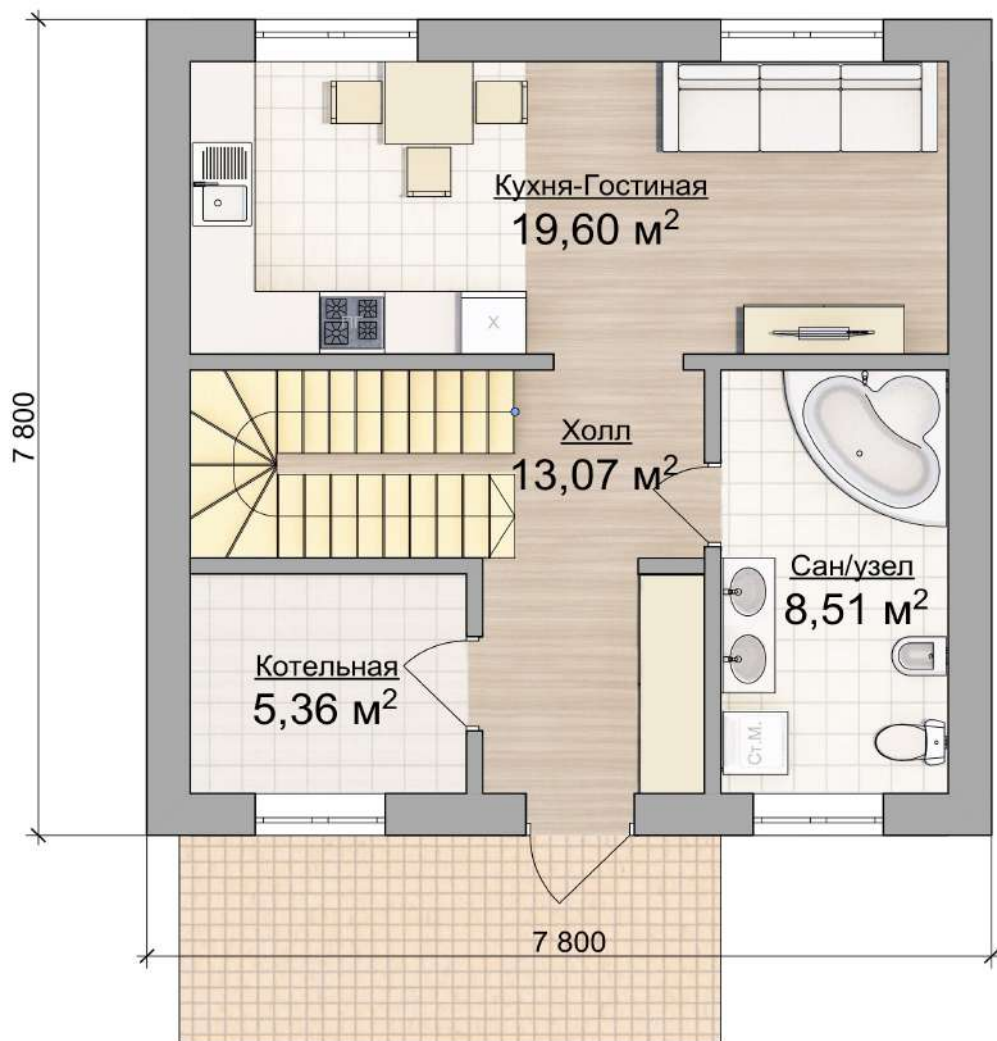

+ 7 (495) 155-39-80

Life Зеркальная

SUMAROKOVO MINI 7.8 X 7.8 М

74

ВНУТРЕННЯЯ ПЛОЩАДЬ 90 М²

Allinclusive

75

SUMAROKOVO MINI 7.8 X 7.8 M

ВНУТРЕННЯЯ ПЛОЩАДЬ 90 М²

FamilyHouse

SUMAROKOVO MINI 7.8 X 7.8 M

79

ВНУТРЕННЯЯ ПЛОЩАДЬ 90 М²

FamilyHouse Зеркальная

SUMAROKOVO MINI 7.8 X 7.8 М

80

ВНУТРЕННЯЯ ПЛОЩАДЬ 90 М²

Extra Z

SUMAROKOVO MINI 7.8 X 7.8 М

81

ВНУТРЕННЯЯ ПЛОЩАДЬ 90 М²

Extra Z Зеркальная

SUMAROKOVO MINI 7.8 X 7.8 M

82

ВНУТРЕННЯЯ ПЛОЩАДЬ 90 М²

Extra V Зеркальная

SUMAROKOVO MINI 7.8 X 7.8 М

84

ВНУТРЕННЯЯ ПЛОЩАДЬ 90 М²

Extra O

85

SUMAROKOVO MINI 7.8 X 7.8 M