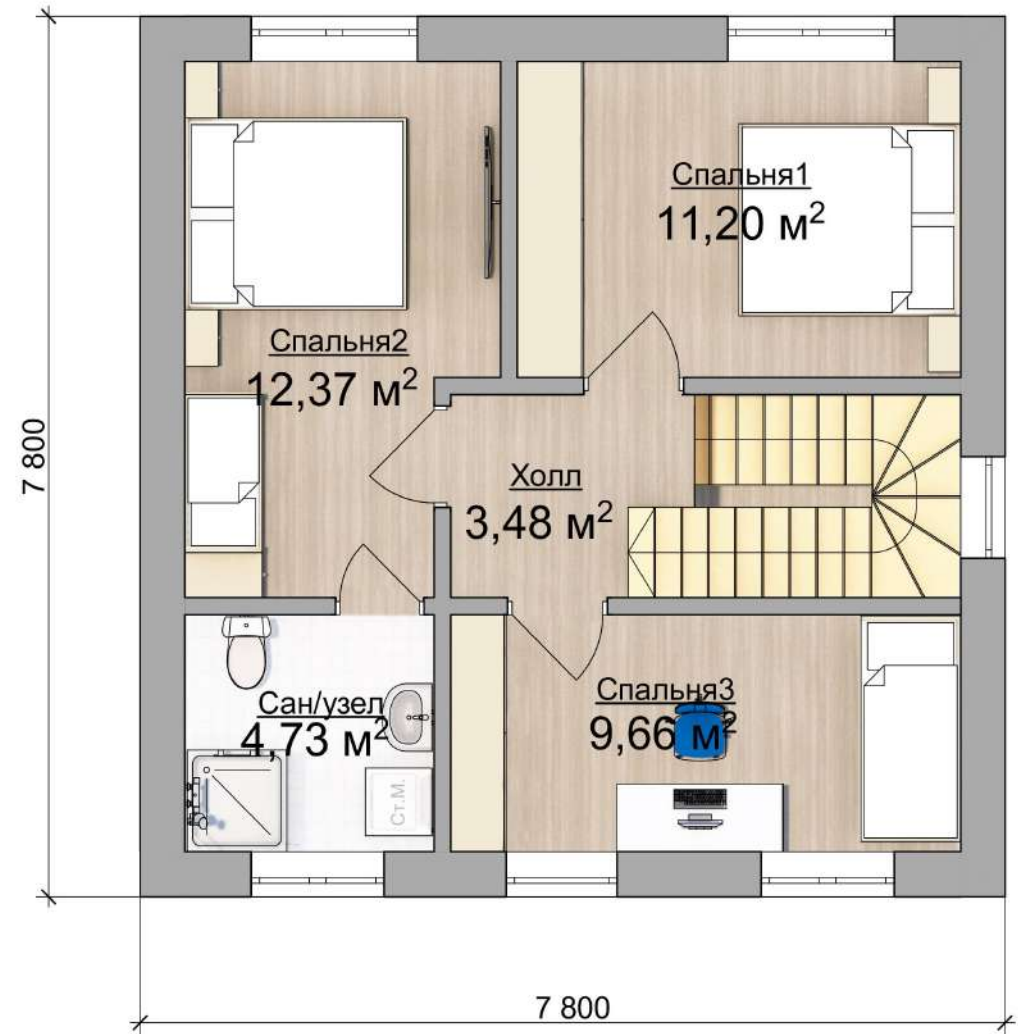

+ 7 (495) 155-39-80

Life Зеркальная

SUMAROKOVO MINI 7.8 X 7.8 М

74

ВНУТРЕННЯЯ ПЛОЩАДЬ 90 М²

Allinclusive

75

SUMAROKOVO MINI 7.8 X 7.8 M

ВНУТРЕННЯЯ ПЛОЩАДЬ 90 М²

FamilyHouse

SUMAROKOVO MINI 7.8 X 7.8 M

79

ВНУТРЕННЯЯ ПЛОЩАДЬ 90 М²

FamilyHouse Зеркальная

SUMAROKOVO MINI 7.8 X 7.8 М

80

ВНУТРЕННЯЯ ПЛОЩАДЬ 90 М²

Extra Z

SUMAROKOVO MINI 7.8 X 7.8 М

81

ВНУТРЕННЯЯ ПЛОЩАДЬ 90 М²

Extra Z Зеркальная

SUMAROKOVO MINI 7.8 X 7.8 M

82

ВНУТРЕННЯЯ ПЛОЩАДЬ 90 М²

Extra V Зеркальная

SUMAROKOVO MINI 7.8 X 7.8 М

84

ВНУТРЕННЯЯ ПЛОЩАДЬ 90 М²

Extra O

85

SUMAROKOVO MINI 7.8 X 7.8 M