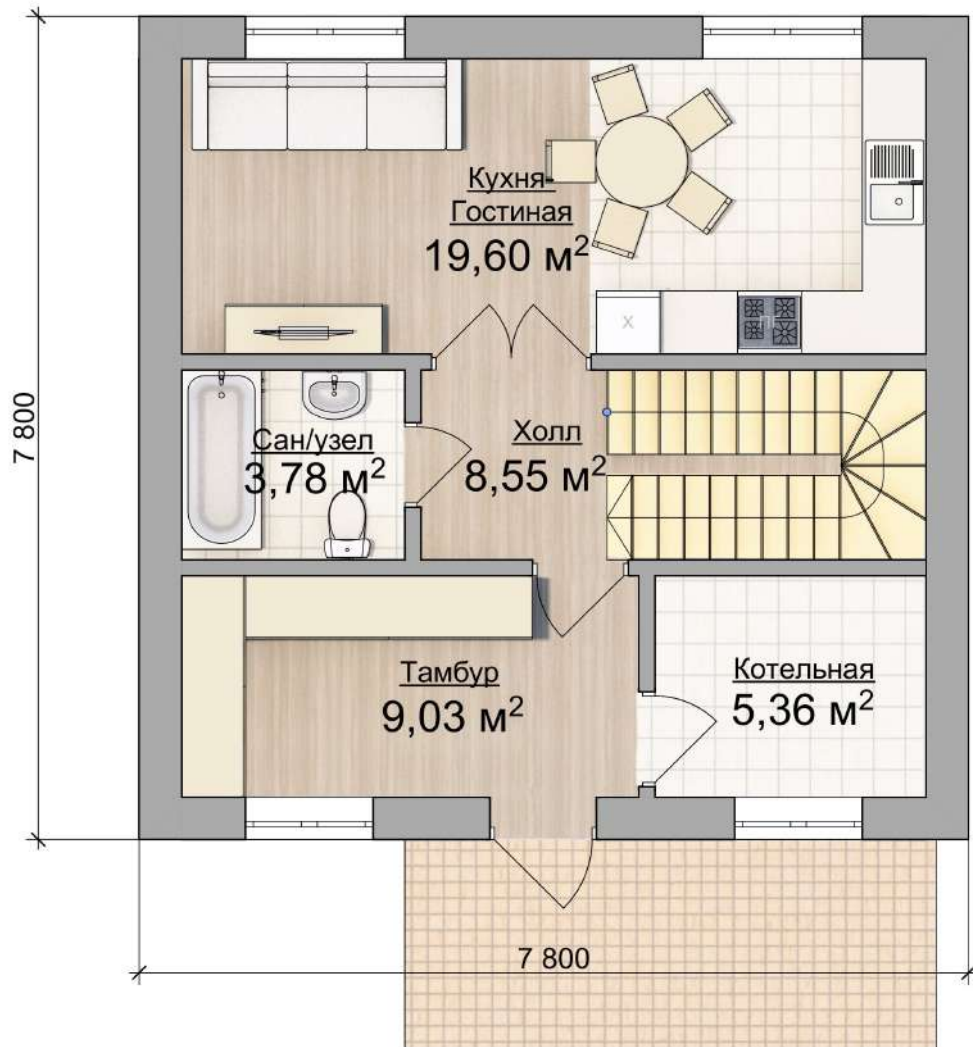

+ 7 (495) 155-39-80

Life Зеркальная

SUMAROKOVO MINI 7.8 X 7.8 М

74

ВНУТРЕННЯЯ ПЛОЩАДЬ 90 М²

Allinclusive

75

SUMAROKOVO MINI 7.8 X 7.8 M

ВНУТРЕННЯЯ ПЛОЩАДЬ 90 М²

FamilyHouse

SUMAROKOVO MINI 7.8 X 7.8 M

79

ВНУТРЕННЯЯ ПЛОЩАДЬ 90 М²

FamilyHouse Зеркальная

SUMAROKOVO MINI 7.8 X 7.8 М

80

ВНУТРЕННЯЯ ПЛОЩАДЬ 90 М²

Extra Z

SUMAROKOVO MINI 7.8 X 7.8 М

81

ВНУТРЕННЯЯ ПЛОЩАДЬ 90 М²

Extra Z Зеркальная

SUMAROKOVO MINI 7.8 X 7.8 M

82

ВНУТРЕННЯЯ ПЛОЩАДЬ 90 М²

Extra V Зеркальная

SUMAROKOVO MINI 7.8 X 7.8 М

84

ВНУТРЕННЯЯ ПЛОЩАДЬ 90 М²

Extra O

85

SUMAROKOVO MINI 7.8 X 7.8 M