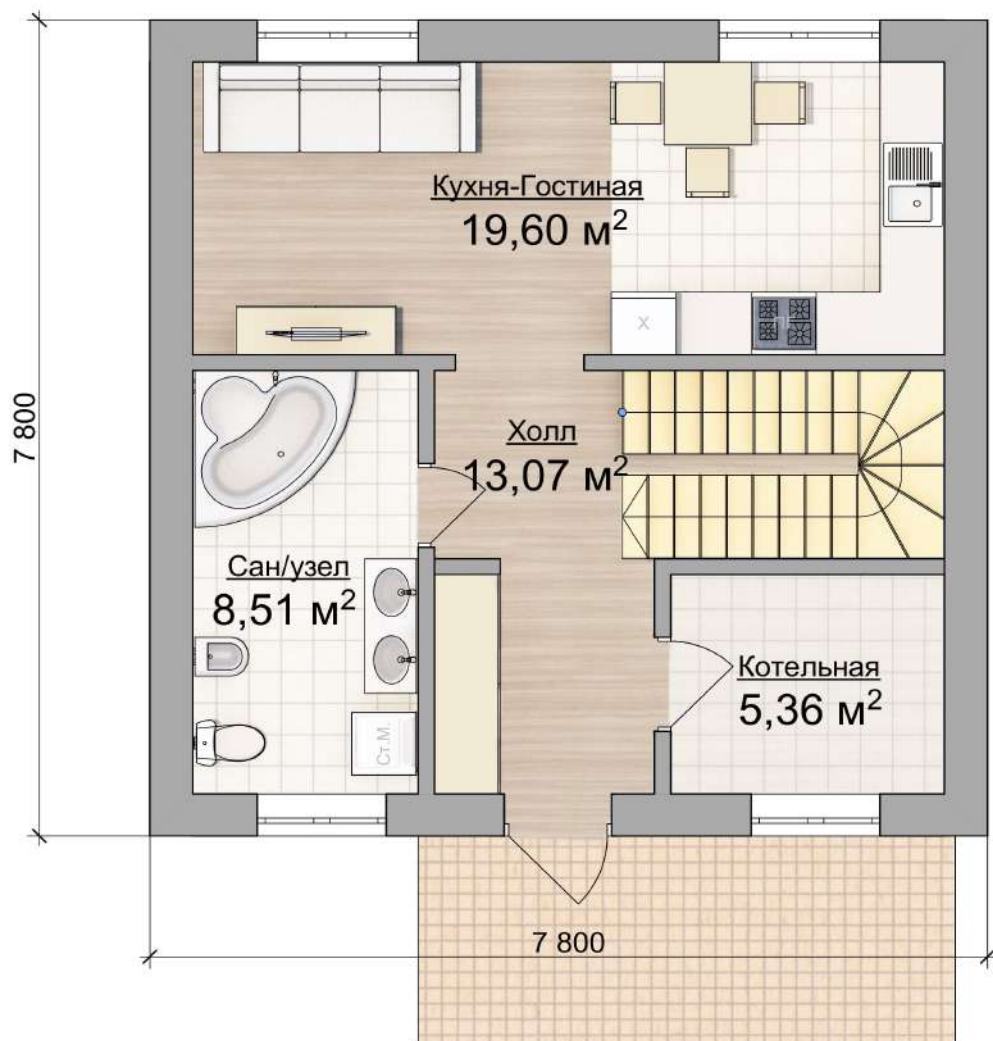

+ 7 (495) 155-39-80

Life Зеркальная

SUMAROKOVO MINI 7.8 X 7.8 М

74

ВНУТРЕННЯЯ ПЛОЩАДЬ 90 М²

Allinclusive

75

SUMAROKOVO MINI 7.8 X 7.8 M

ВНУТРЕННЯЯ ПЛОЩАДЬ 90 М²

FamilyHouse

SUMAROKOVO MINI 7.8 X 7.8 M

79

ВНУТРЕННЯЯ ПЛОЩАДЬ 90 М²

FamilyHouse Зеркальная

SUMAROKOVO MINI 7.8 X 7.8 М

80

ВНУТРЕННЯЯ ПЛОЩАДЬ 90 М²

Extra Z

SUMAROKOVO MINI 7.8 X 7.8 М

81

ВНУТРЕННЯЯ ПЛОЩАДЬ 90 М²

Extra Z Зеркальная

SUMAROKOVO MINI 7.8 X 7.8 M

82

ВНУТРЕННЯЯ ПЛОЩАДЬ 90 М²

Extra V Зеркальная

SUMAROKOVO MINI 7.8 X 7.8 М

84

ВНУТРЕННЯЯ ПЛОЩАДЬ 90 М²

Extra O

85

SUMAROKOVO MINI 7.8 X 7.8 M