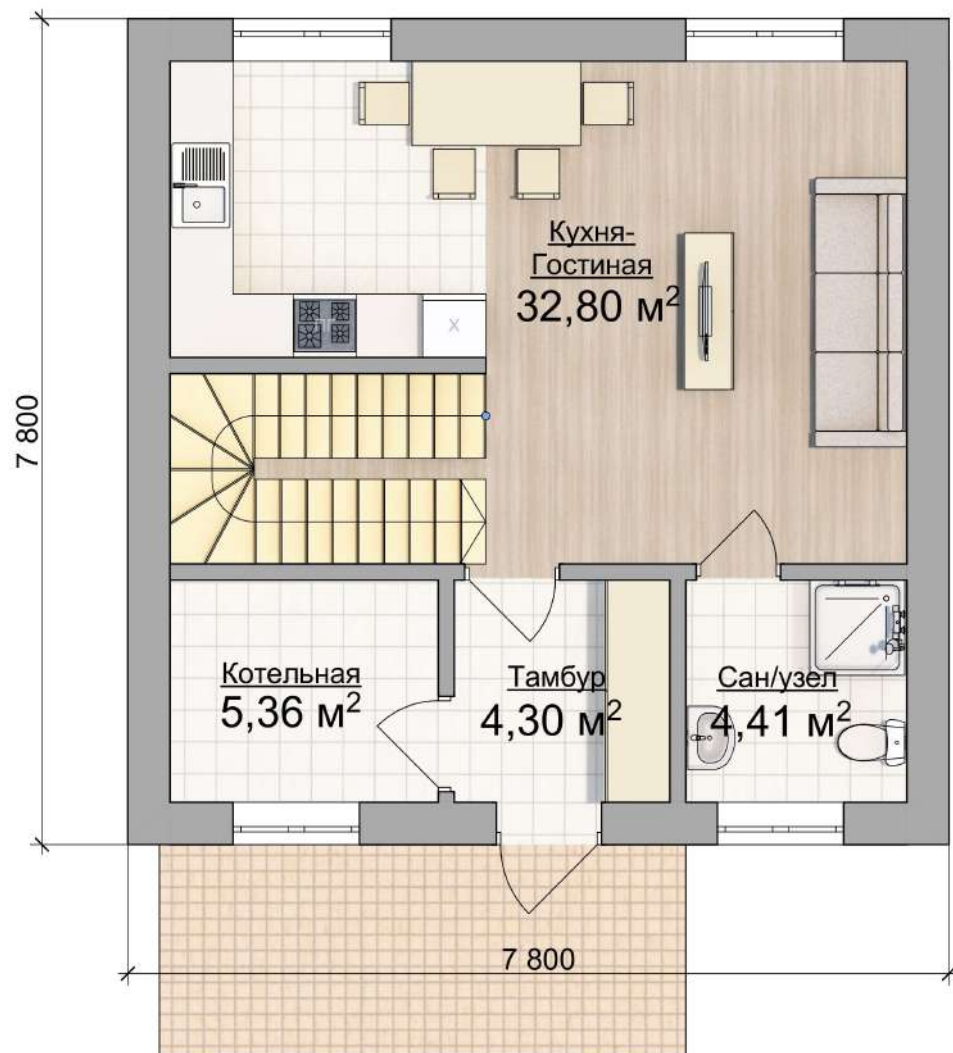

+ 7 (495) 155-39-80

Life Зеркальная

SUMAROKOVO MINI 7.8 X 7.8 М

74

ВНУТРЕННЯЯ ПЛОЩАДЬ 90 М²

Allinclusive

75

SUMAROKOVO MINI 7.8 X 7.8 M

ВНУТРЕННЯЯ ПЛОЩАДЬ 90 М²

FamilyHouse

SUMAROKOVO MINI 7.8 X 7.8 M

79

ВНУТРЕННЯЯ ПЛОЩАДЬ 90 М²

FamilyHouse Зеркальная

SUMAROKOVO MINI 7.8 X 7.8 М

80

ВНУТРЕННЯЯ ПЛОЩАДЬ 90 М²

Extra Z

SUMAROKOVO MINI 7.8 X 7.8 М

81

ВНУТРЕННЯЯ ПЛОЩАДЬ 90 М²

Extra Z Зеркальная

SUMAROKOVO MINI 7.8 X 7.8 M

82

ВНУТРЕННЯЯ ПЛОЩАДЬ 90 М²

Extra V Зеркальная

SUMAROKOVO MINI 7.8 X 7.8 М

84

ВНУТРЕННЯЯ ПЛОЩАДЬ 90 М²

Extra O

85

SUMAROKOVO MINI 7.8 X 7.8 M