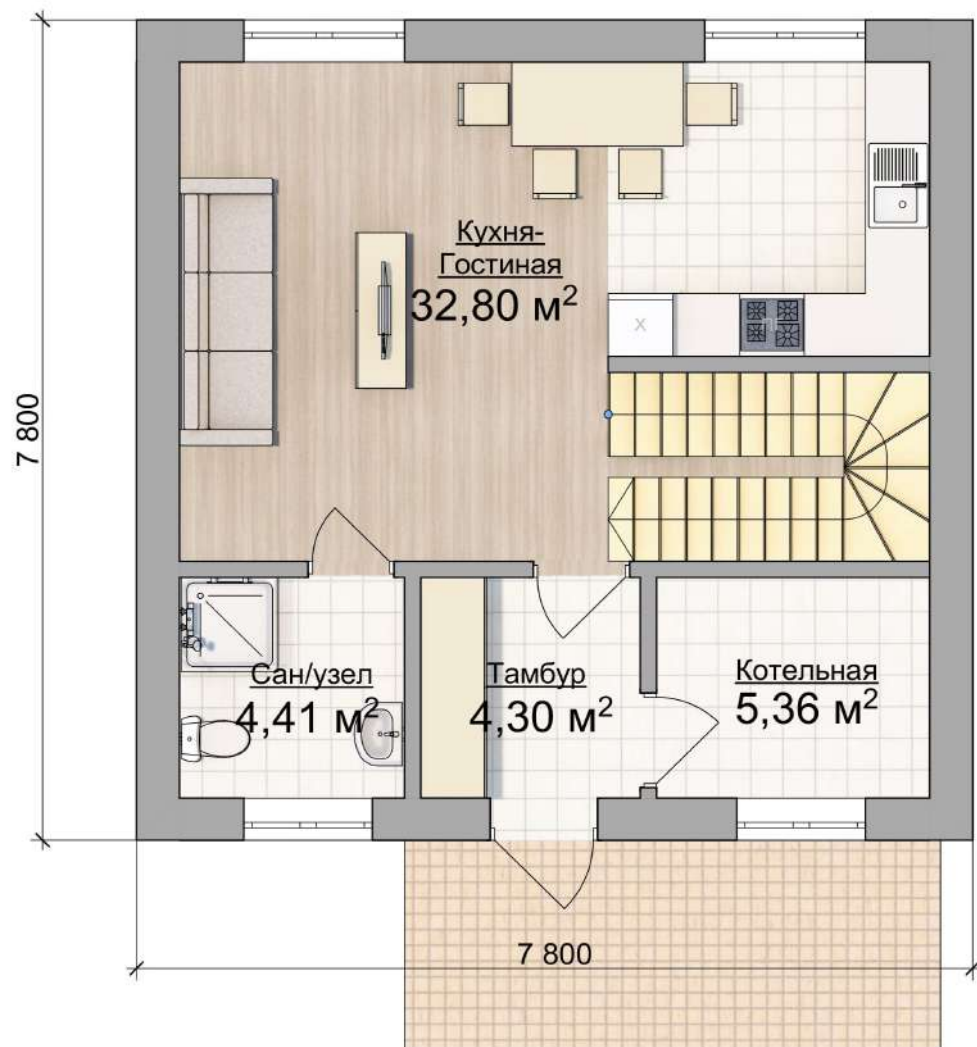

+ 7 (495) 155-39-80

Life Зеркальная

SUMAROKOVO MINI 7.8 X 7.8 М

74

ВНУТРЕННЯЯ ПЛОЩАДЬ 90 М²

Allinclusive

75

SUMAROKOVO MINI 7.8 X 7.8 M

ВНУТРЕННЯЯ ПЛОЩАДЬ 90 М²

FamilyHouse

SUMAROKOVO MINI 7.8 X 7.8 M

79

ВНУТРЕННЯЯ ПЛОЩАДЬ 90 М²

FamilyHouse Зеркальная

SUMAROKOVO MINI 7.8 X 7.8 М

80

ВНУТРЕННЯЯ ПЛОЩАДЬ 90 М²

Extra Z

SUMAROKOVO MINI 7.8 X 7.8 М

81

ВНУТРЕННЯЯ ПЛОЩАДЬ 90 М²

Extra Z Зеркальная

SUMAROKOVO MINI 7.8 X 7.8 M

82

ВНУТРЕННЯЯ ПЛОЩАДЬ 90 М²

Extra V Зеркальная

SUMAROKOVO MINI 7.8 X 7.8 М

84

ВНУТРЕННЯЯ ПЛОЩАДЬ 90 М²

Extra O

85

SUMAROKOVO MINI 7.8 X 7.8 M