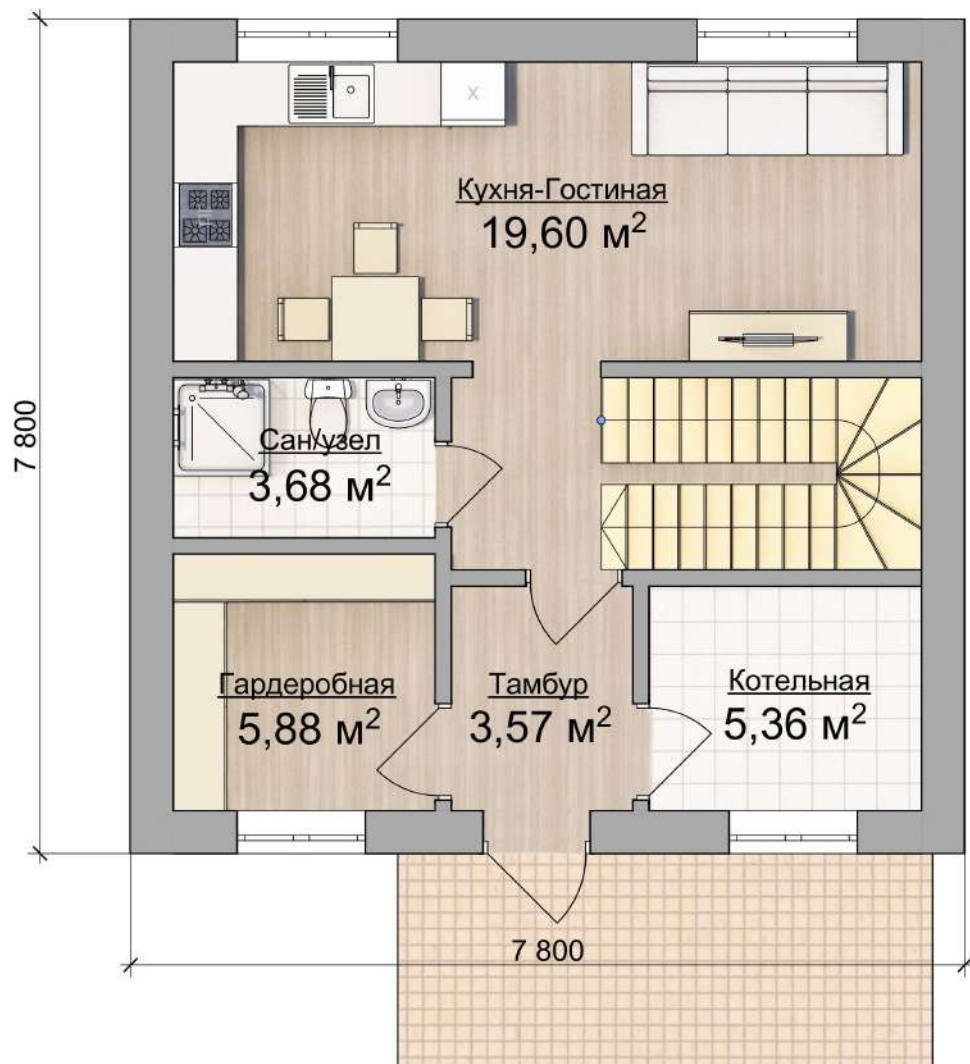

ВНУТРЕННЯЯ ПЛОЩАДЬ 90 М²

FamilyHouse

SUMAROKOVO MINI 7.8 X 7.8 M

79

ВНУТРЕННЯЯ ПЛОЩАДЬ 90 М²

FamilyHouse Зеркальная

SUMAROKOVO MINI 7.8 X 7.8 М

80

ВНУТРЕННЯЯ ПЛОЩАДЬ 90 М²

Extra Z

SUMAROKOVO MINI 7.8 X 7.8 М

81

ВНУТРЕННЯЯ ПЛОЩАДЬ 90 М²

Extra Z Зеркальная

SUMAROKOVO MINI 7.8 X 7.8 M

82

ВНУТРЕННЯЯ ПЛОЩАДЬ 90 М²

Extra V Зеркальная

SUMAROKOVO MINI 7.8 X 7.8 М

84

ВНУТРЕННЯЯ ПЛОЩАДЬ 90 М²

Extra O

85

SUMAROKOVO MINI 7.8 X 7.8 M

ВНУТРЕННЯЯ ПЛОЩАДЬ 90 М²

Extra О Зеркальная

SUMAROKOVO MINI 7.8 X 7.8 М

86

ВНУТРЕННЯЯ ПЛОЩАДЬ 90 М²

ПРОЕКТ ДОМА

SUMAROKOVO MINI 7.8 X 7.8 M

ОТТАЧИВАЯ ПРОЕКТЫ, СТРОИМ ДОМА ИЗ ГАЗОБЕТОНА С ЖИВОЙ ПЛАНИРОВКОЙ