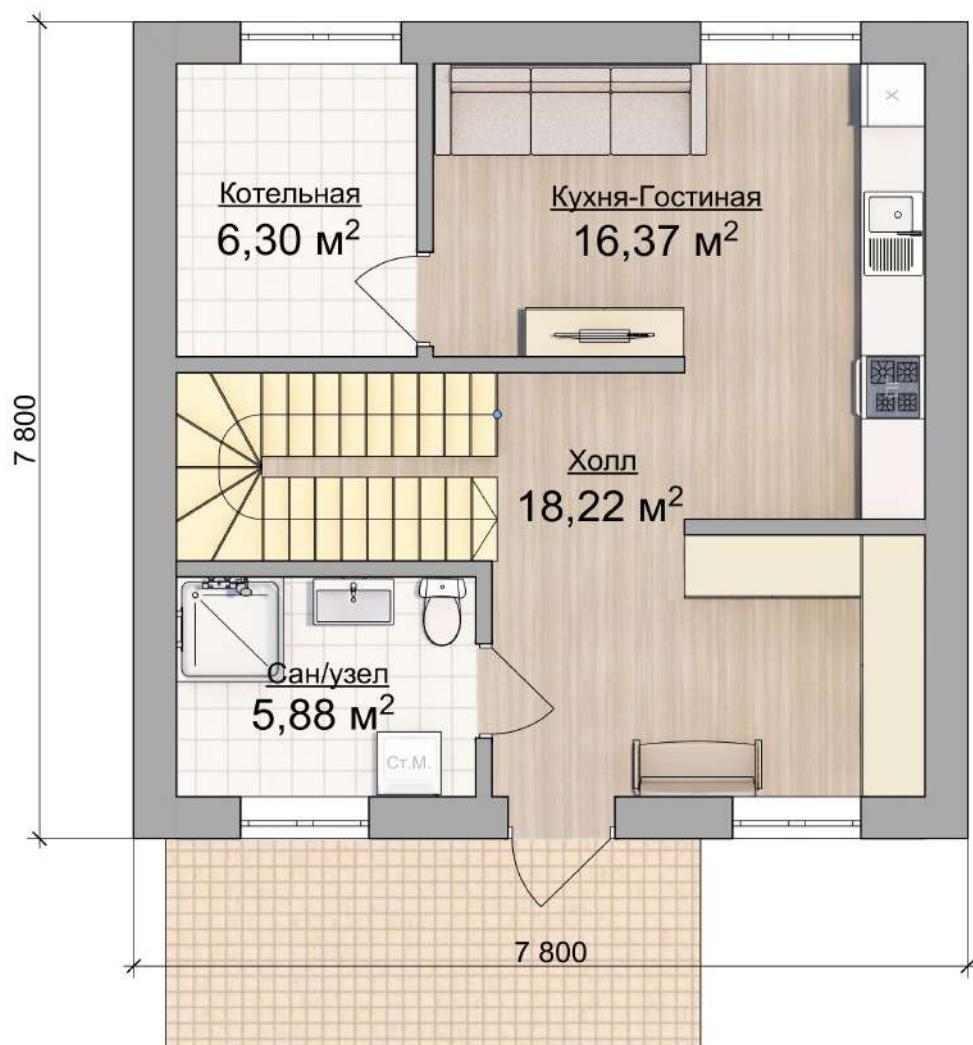

ВНУТРЕННЯЯ ПЛОЩАДЬ 90 М²

FamilyHouse

SUMAROKOVO MINI 7.8 X 7.8 M

79

ВНУТРЕННЯЯ ПЛОЩАДЬ 90 М²

FamilyHouse Зеркальная

SUMAROKOVO MINI 7.8 X 7.8 М

80

ВНУТРЕННЯЯ ПЛОЩАДЬ 90 М²

Extra Z

SUMAROKOVO MINI 7.8 X 7.8 М

81

ВНУТРЕННЯЯ ПЛОЩАДЬ 90 М²

Extra Z Зеркальная

SUMAROKOVO MINI 7.8 X 7.8 M

82

ВНУТРЕННЯЯ ПЛОЩАДЬ 90 М²

Extra V Зеркальная

SUMAROKOVO MINI 7.8 X 7.8 М

84

ВНУТРЕННЯЯ ПЛОЩАДЬ 90 М²

Extra O

85

SUMAROKOVO MINI 7.8 X 7.8 M

ВНУТРЕННЯЯ ПЛОЩАДЬ 90 М²

Extra О Зеркальная

SUMAROKOVO MINI 7.8 X 7.8 М

86

ВНУТРЕННЯЯ ПЛОЩАДЬ 90 М²

ПРОЕКТ ДОМА

SUMAROKOVO MINI 7.8 X 7.8 M

ОТТАЧИВАЯ ПРОЕКТЫ, СТРОИМ ДОМА ИЗ ГАЗОБЕТОНА С ЖИВОЙ ПЛАНИРОВКОЙ