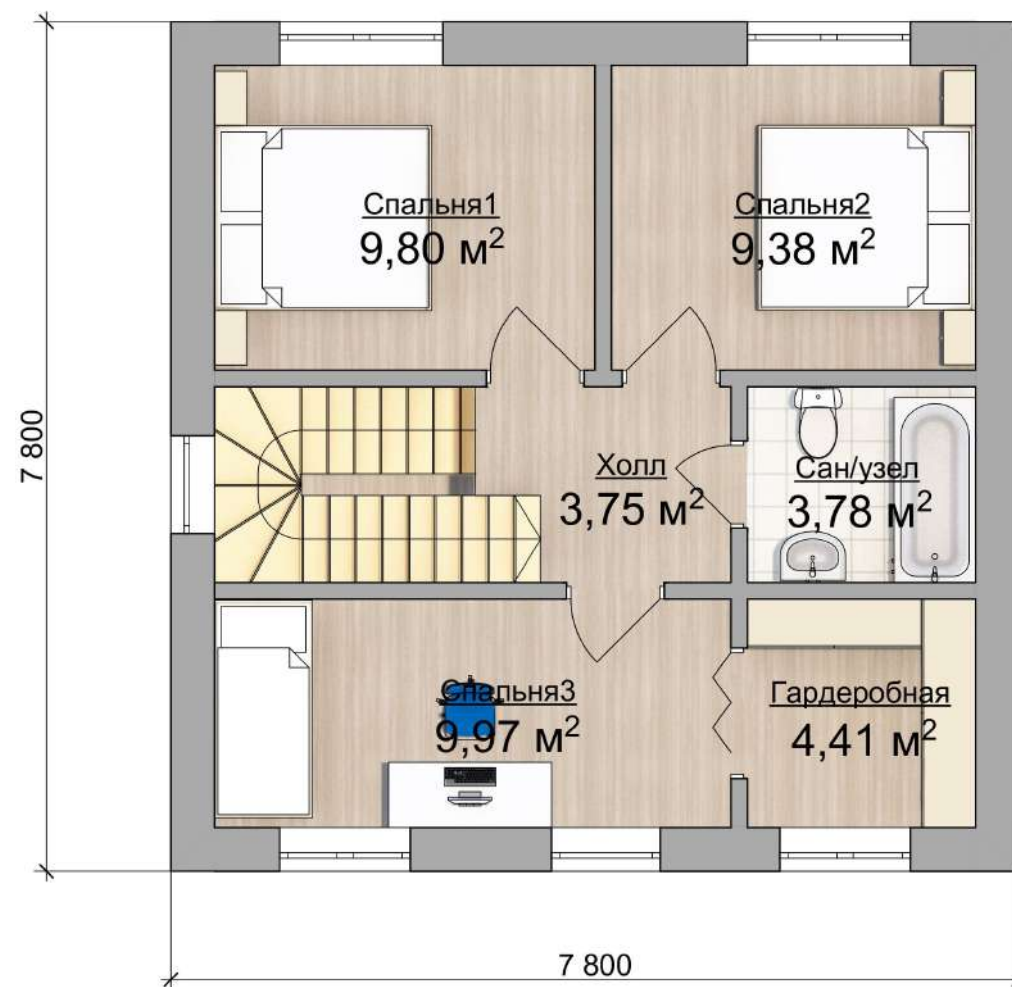

ВНУТРЕННЯЯ ПЛОЩАДЬ 90 М²

FamilyHouse

SUMAROKOVO MINI 7.8 X 7.8 M

79

ВНУТРЕННЯЯ ПЛОЩАДЬ 90 М²

FamilyHouse Зеркальная

SUMAROKOVO MINI 7.8 X 7.8 М

80

ВНУТРЕННЯЯ ПЛОЩАДЬ 90 М²

Extra Z

SUMAROKOVO MINI 7.8 X 7.8 М

81

ВНУТРЕННЯЯ ПЛОЩАДЬ 90 М²

Extra Z Зеркальная

SUMAROKOVO MINI 7.8 X 7.8 M

82

ВНУТРЕННЯЯ ПЛОЩАДЬ 90 М²

Extra V Зеркальная

SUMAROKOVO MINI 7.8 X 7.8 М

84

ВНУТРЕННЯЯ ПЛОЩАДЬ 90 М²

Extra O

85

SUMAROKOVO MINI 7.8 X 7.8 M

ВНУТРЕННЯЯ ПЛОЩАДЬ 90 М²

Extra О Зеркальная

SUMAROKOVO MINI 7.8 X 7.8 М

86

ВНУТРЕННЯЯ ПЛОЩАДЬ 90 М²

ПРОЕКТ ДОМА

SUMAROKOVO MINI 7.8 X 7.8 M

ОТТАЧИВАЯ ПРОЕКТЫ, СТРОИМ ДОМА ИЗ ГАЗОБЕТОНА С ЖИВОЙ ПЛАНИРОВКОЙ