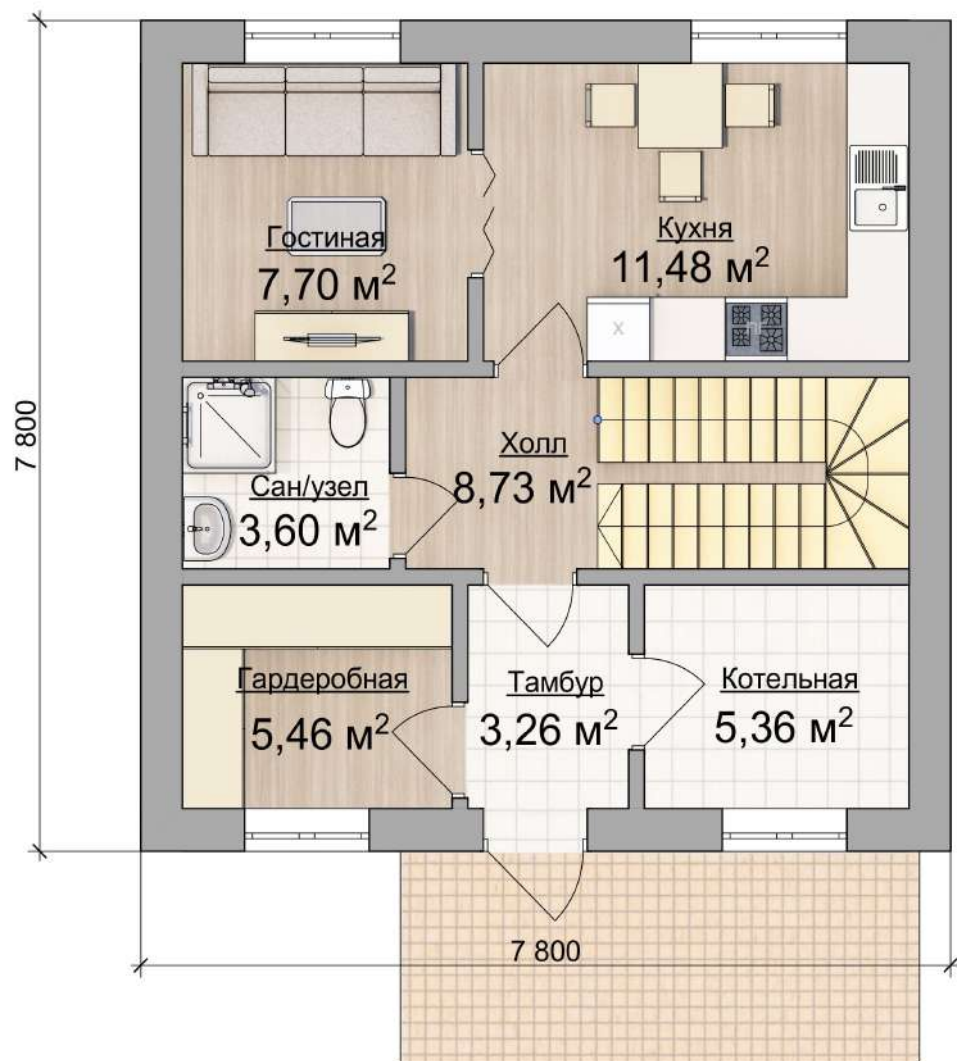

+ 7 (495) 155-39-80

Life Зеркальная

SUMAROKOVO MINI 7.8 X 7.8 М

74

ВНУТРЕННЯЯ ПЛОЩАДЬ 90 М²

Allinclusive

75

SUMAROKOVO MINI 7.8 X 7.8 M

ВНУТРЕННЯЯ ПЛОЩАДЬ 90 М²

FamilyHouse

SUMAROKOVO MINI 7.8 X 7.8 M

79

ВНУТРЕННЯЯ ПЛОЩАДЬ 90 М²

FamilyHouse Зеркальная

SUMAROKOVO MINI 7.8 X 7.8 М

80

ВНУТРЕННЯЯ ПЛОЩАДЬ 90 М²

Extra Z

SUMAROKOVO MINI 7.8 X 7.8 М

81

ВНУТРЕННЯЯ ПЛОЩАДЬ 90 М²

Extra Z Зеркальная

SUMAROKOVO MINI 7.8 X 7.8 M

82

ВНУТРЕННЯЯ ПЛОЩАДЬ 90 М²

Extra V Зеркальная

SUMAROKOVO MINI 7.8 X 7.8 М

84

ВНУТРЕННЯЯ ПЛОЩАДЬ 90 М²

Extra O

85

SUMAROKOVO MINI 7.8 X 7.8 M