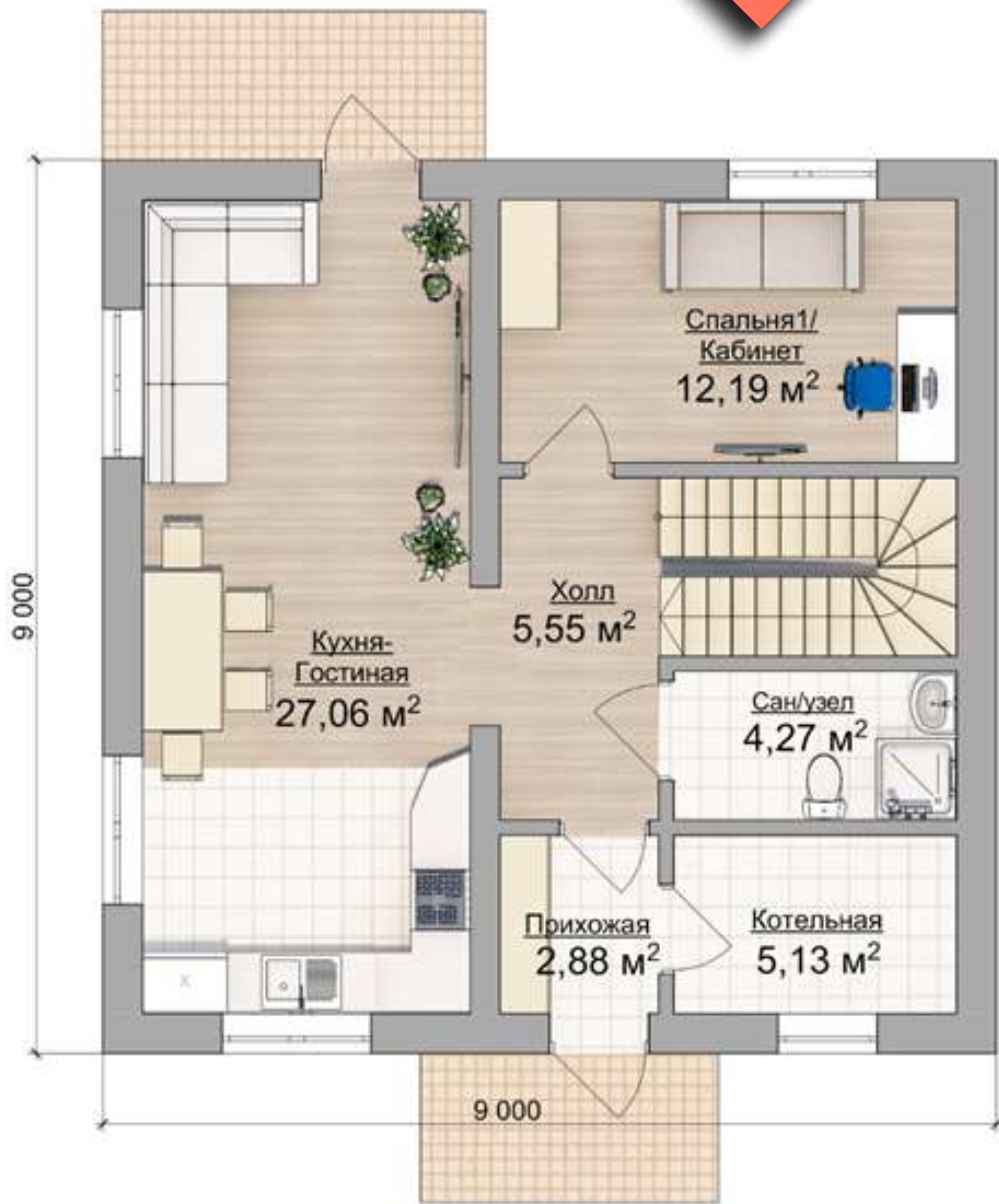

# FamilyHouse Зеркальная

02

БАЗОВЫЙ ПРОЕКТ 9 X 9 М

ВНУТРЕННЯЯ ПЛОЩАДЬ 120 М

# Extra Z Зеркальная

БАЗОВЫЙ ПРОЕКТ 9 X 9 М

10

ВНУТРЕННЯЯ ПЛОЩАДЬ 120 М

# Extra V

БАЗОВЫЙ ПРОЕКТ 9 X 9 М

11

ВНУТРЕННЯЯ ПЛОЩАДЬ 120 М

# Extra V Зеркальная

БАЗОВЫЙ ПРОЕКТ 9 X 9 М

12

ВНУТРЕННЯЯ ПЛОЩАДЬ 120 М