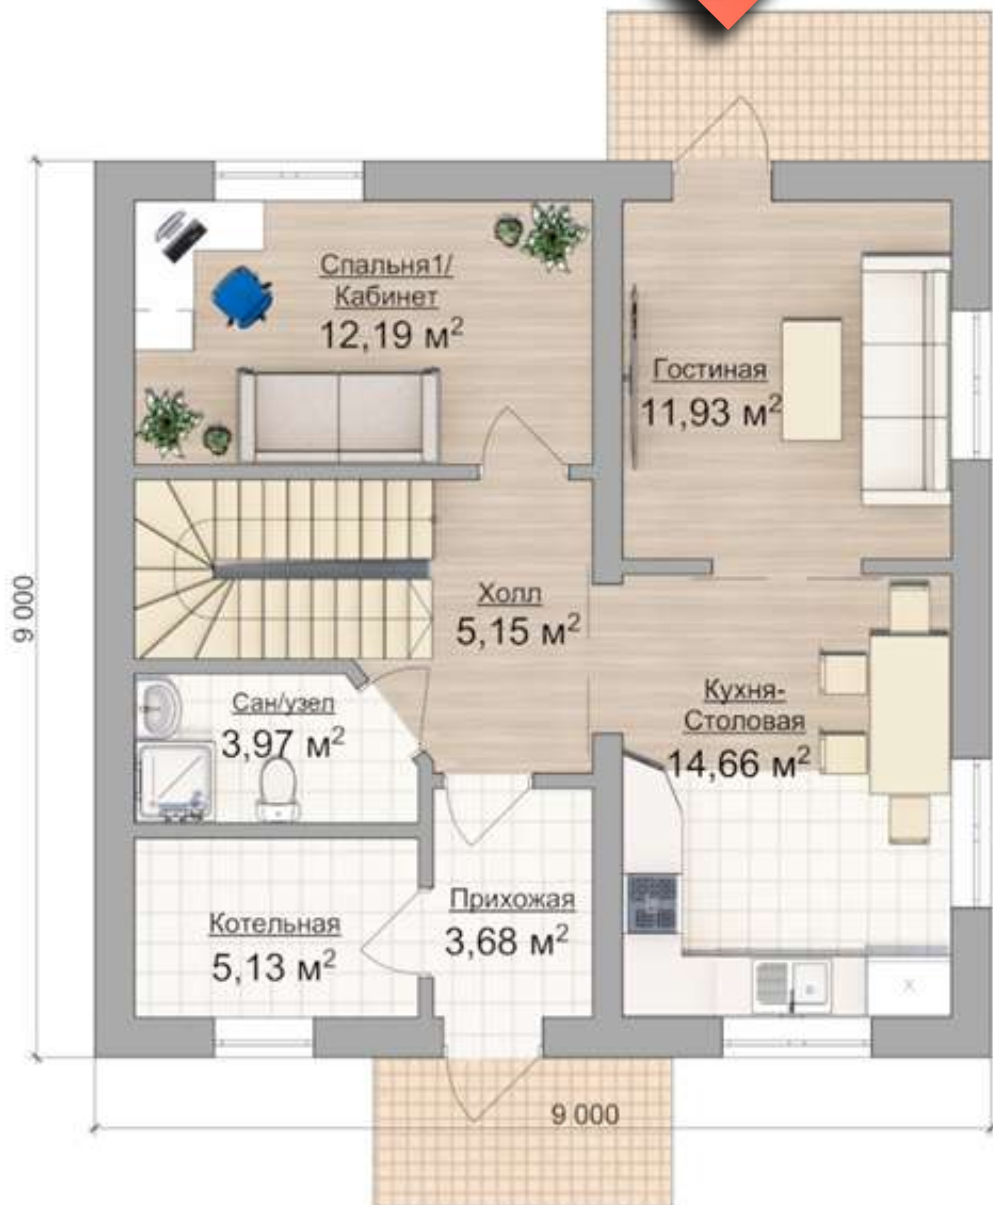

# FamilyHouse Зеркальная

02

БАЗОВЫЙ ПРОЕКТ 9 X 9 М

ВНУТРЕННЯЯ ПЛОЩАДЬ 120 М

# Extra Z Зеркальная

БАЗОВЫЙ ПРОЕКТ 9 X 9 М

10

ВНУТРЕННЯЯ ПЛОЩАДЬ 120 М

# Extra V

БАЗОВЫЙ ПРОЕКТ 9 X 9 М

11

ВНУТРЕННЯЯ ПЛОЩАДЬ 120 М

# Extra V Зеркальная

БАЗОВЫЙ ПРОЕКТ 9 X 9 М

12

ВНУТРЕННЯЯ ПЛОЩАДЬ 120 М