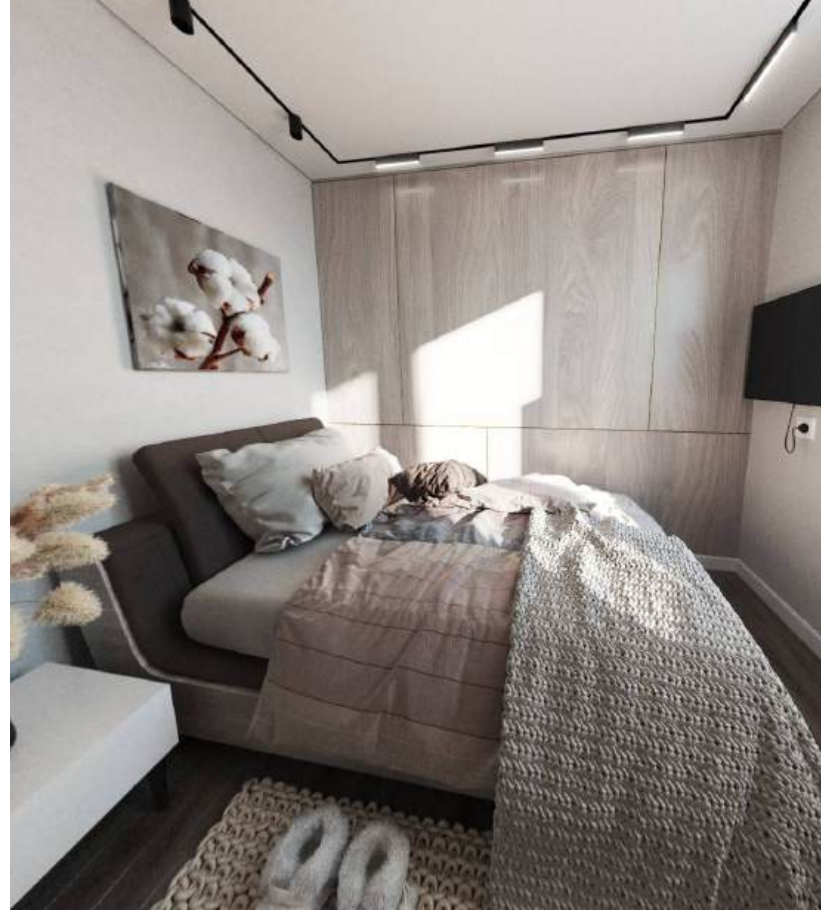

Интерьер LAIF КОНТЕМПОРАРИ