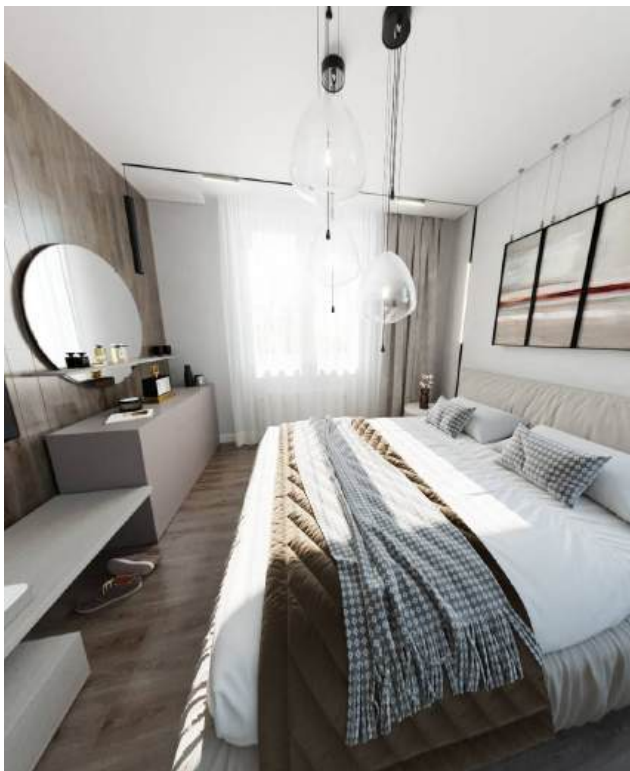

Интерьер LAIF КОНТЕМПОРАРИ