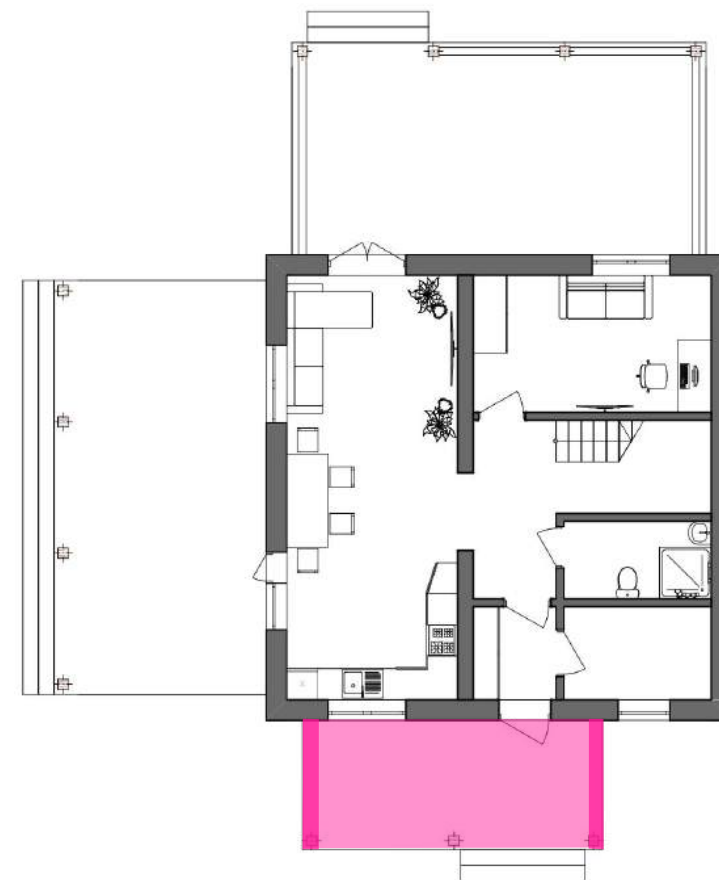

Sumarokovo TT

SU

проект «Сумароково»

Столько пристроек,
сколько вам нужно!

Двухэтажный дом из газобетона 9х9м
Внутренняя площадь 120 кв.м.

Sumarokovo TT

Крыльцо

Вместительное крыльцо для большой семьи. Уместится много покупок, и велосипед, и коляска.

Терраса #1

Большая просторная терраса с выходом из кухни гостиной. В летнее время сюда можно перенести столы и диваны. Зимой установить инфракрасные потолочные обогреватели и сделать пикник!

Терраса #2

Задняя просторная терраса большой площади. Может быть закрыта солнцезащитой или остеклением. Теперь можно выбирать, на какой террасе сегодня проводим время :)