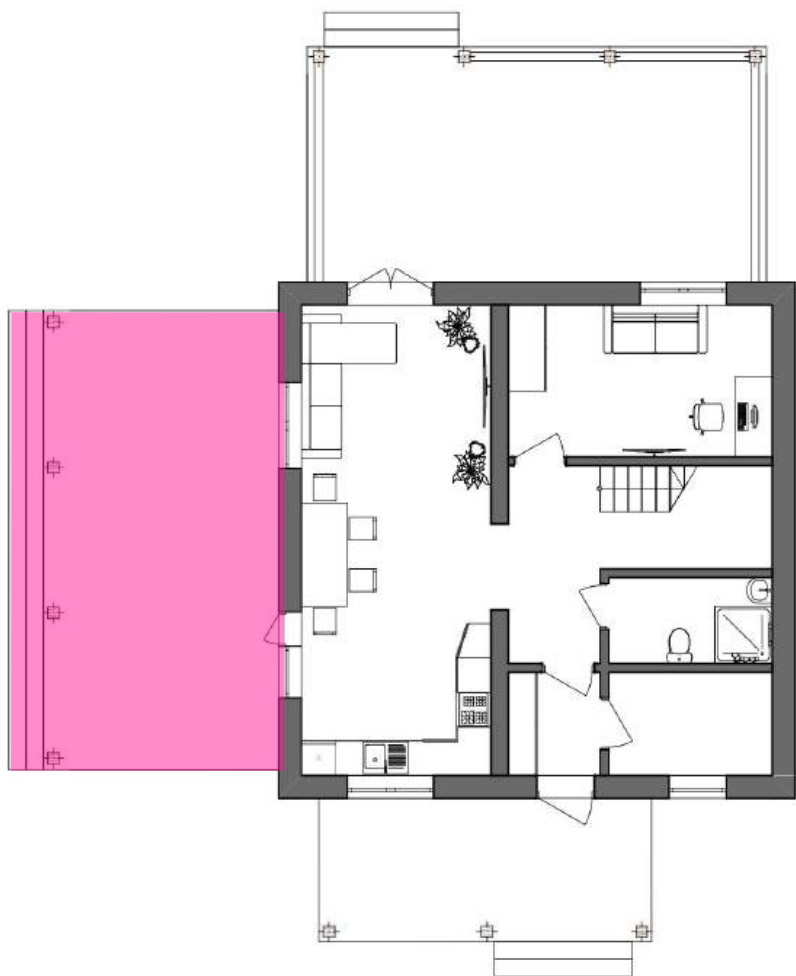

Терраса #1

Большая просторная терраса с выходом из кухни гостиной. В летнее время сюда можно перенести столы и диваны. Зимой установить инфракрасные потолочные обогреватели и сделать пикник!