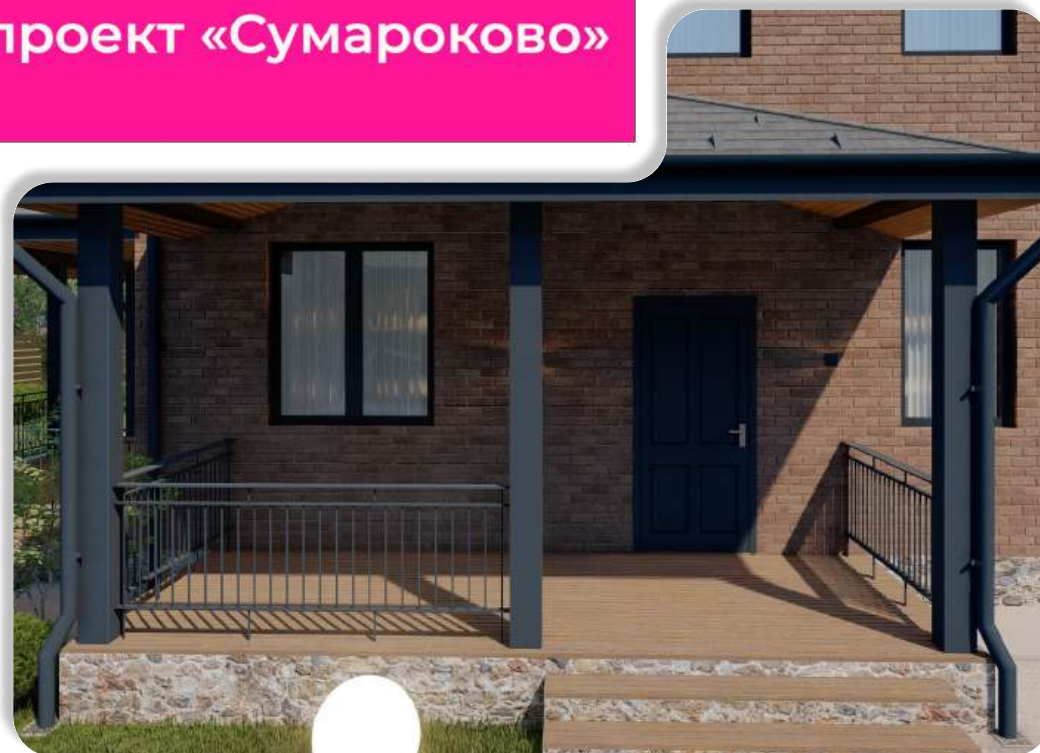

SU

проект «Сумароково»