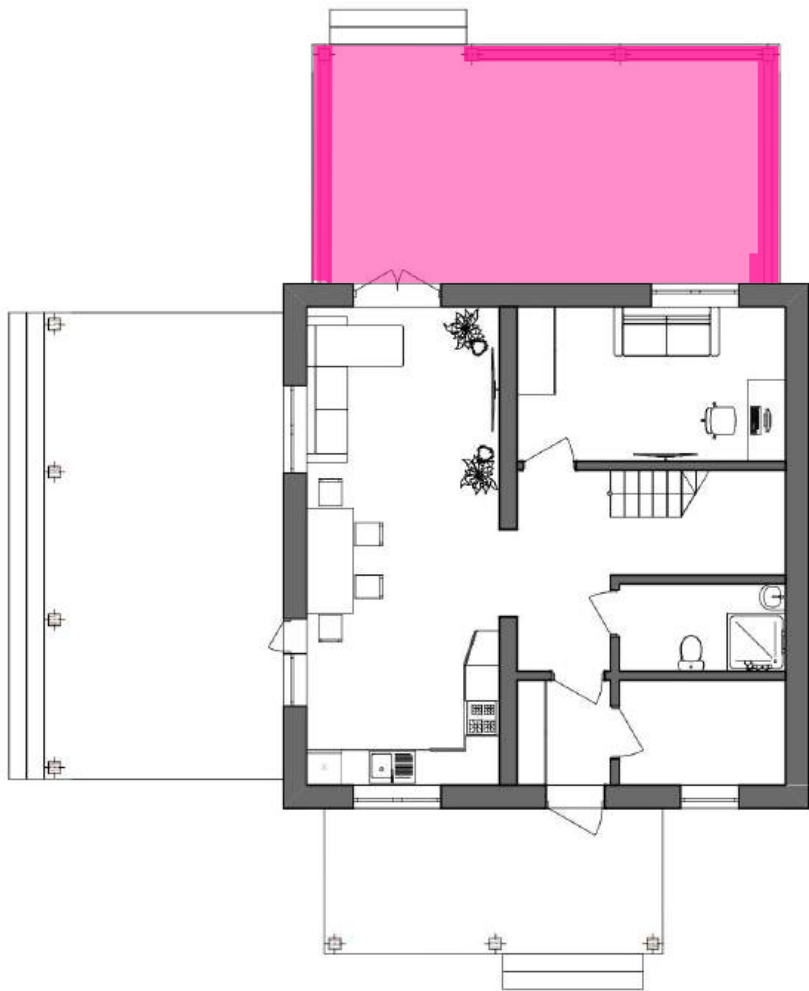

Sumarokovo TT

SU

проект «Сумароково»

Столько пристроек,
сколько вам нужно!

Двухэтажный дом из газобетона 9х9м
Внутренняя площадь 120 кв.м.

Sumarokovo TT

Крыльцо

Вместительное крыльцо для большой семьи. Уместится много покупок, и велосипед, и коляска.

Терраса #1

Большая просторная терраса с выходом из кухни гостиной. В летнее время сюда можно перенести столы и диваны. Зимой установить инфракрасные потолочные обогреватели и сделать пикник!

Терраса #2

Задняя просторная терраса большой площади. Может быть закрыта солнцезащитой или остеклением. Теперь можно выбирать, на какой террасе сегодня проводим время :)