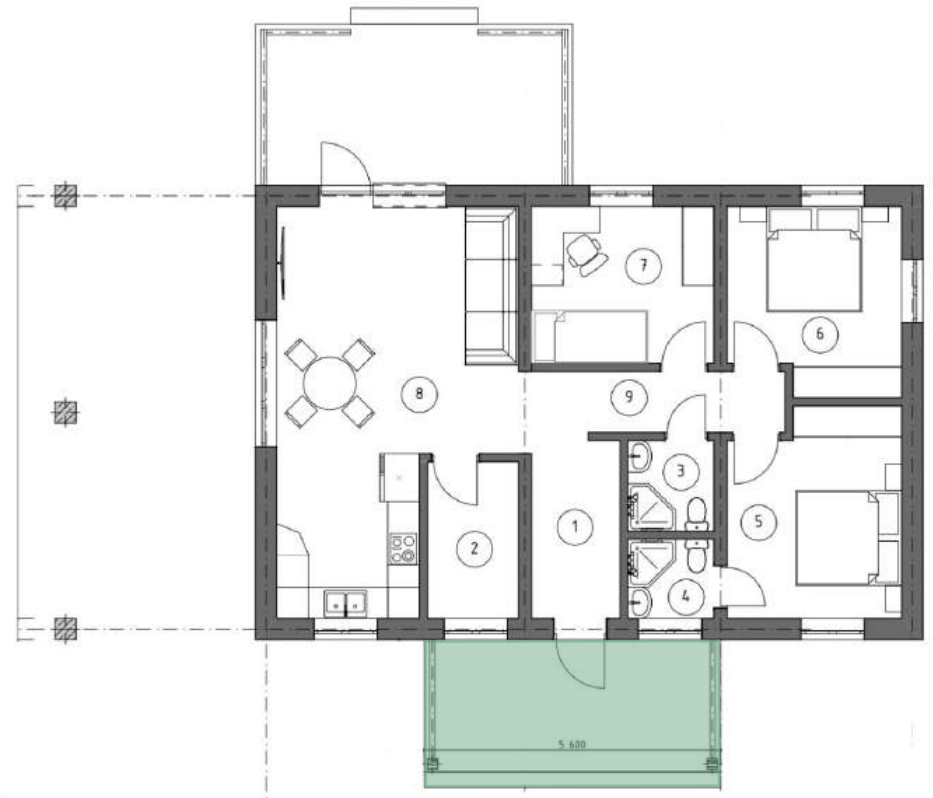

Zagoryanka OP

ZG

проект «Загорянка»

Одноэтажный дом с живой планировкой 86 кв.м.
Возможность масштабирования от 70 до 130 кв.м.

Все больше и больше
открытого пространства!

Zagoryanka OP

Крыльцо

Большое, открытое и функциональное крыльцо. Под крышей уместятся все! В том числе велосипеды и коляски.