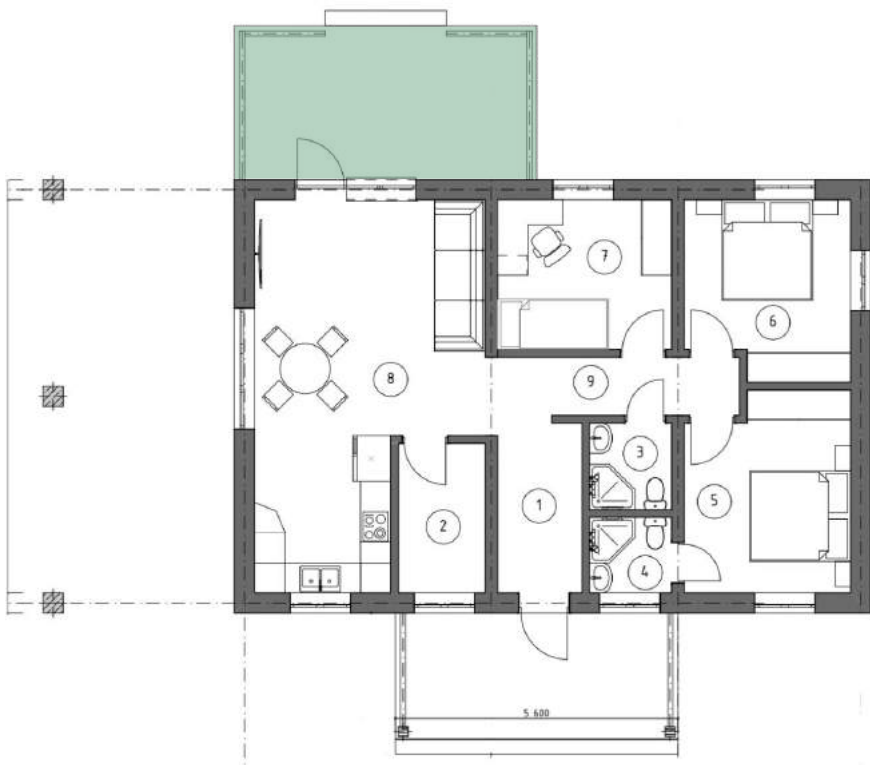

Терраса

Открытая терраса может быть возведена в любое удобное время. В том числе в момент строительства фундамента дома. От солнца и непогоды могут защитить смонтированные на стену маркизы или перголы. Простое и доступное решение :)