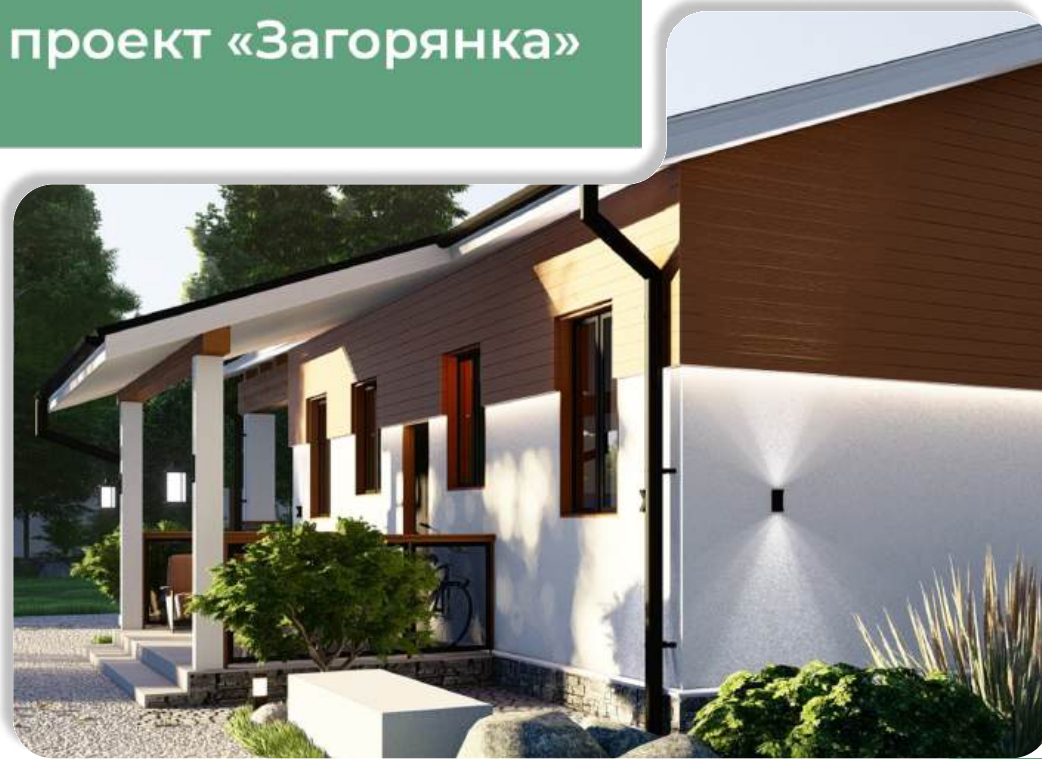

ZG

проект «Загорянка»