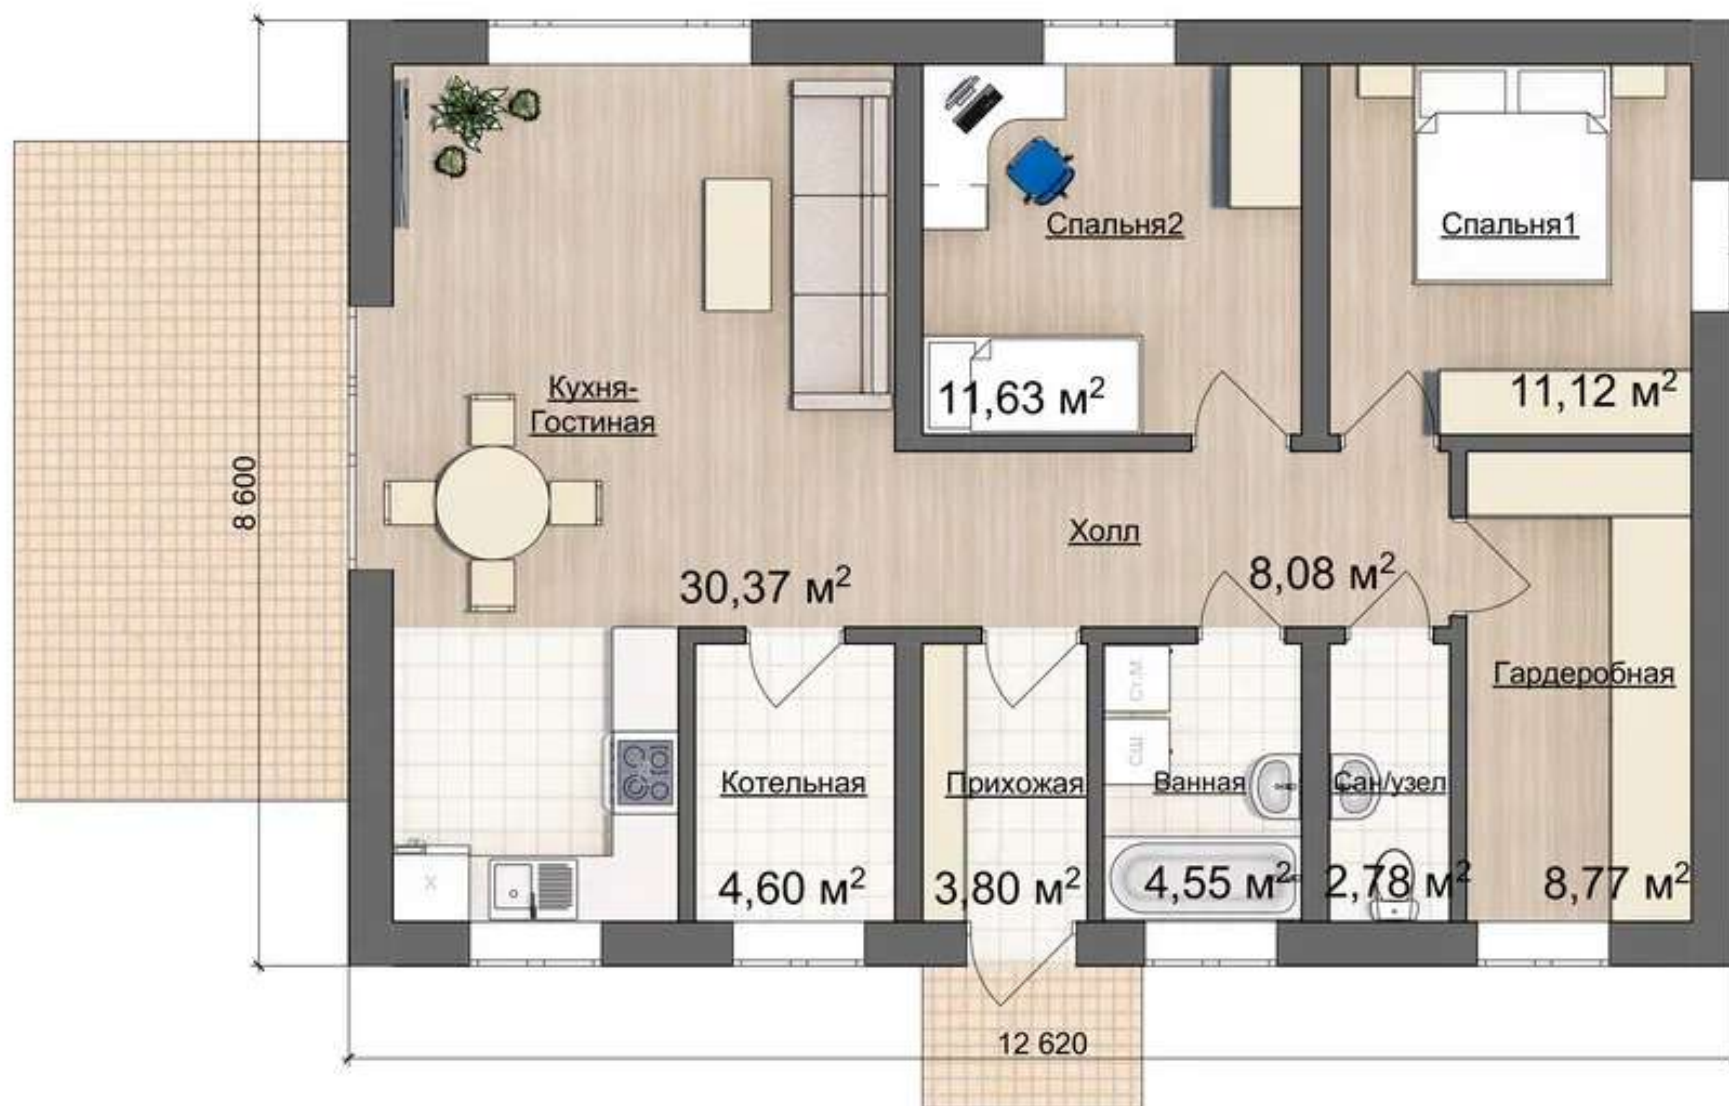

+ 7 (495) 155-39-80

Life Зеркальная

БАЗОВЫЙ ПРОЕКТ 12.62 x 8.6

02

ВНУТРЕННЯЯ ПЛОЩАДЬ 86 М²

iHouse Зеркальная

06

БАЗОВЫЙ ПРОЕКТ 12.62 x 8.6

ВНУТРЕННЯЯ ПЛОЩАДЬ 86 М²

FamilyHouse

07

БАЗОВЫЙ ПРОЕКТ 12.62 x 8.6

ВНУТРЕННЯЯ ПЛОЩАДЬ 86 М²

Extra О Зеркальная

БАЗОВЫЙ ПРОЕКТ 12.62 x 8.6

10

ВНУТРЕННЯЯ ПЛОЩАДЬ 86 М²

Extra V Зеркальная

БАЗОВЫЙ ПРОЕКТ 12.62 x 8.6

12

ВНУТРЕННЯЯ ПЛОЩАДЬ 86 М²

Extra Z Зеркальная

БАЗОВЫЙ ПРОЕКТ 12.62 x 8.6

14

ВНУТРЕННЯЯ ПЛОЩАДЬ 86 М²

ПРОЕКТ ДОМА

БАЗОВЫЙ ПРОЕКТ 12.62 x 8.6

ОТТАЧИВАЯ ПРОЕКТЫ, СТРОИМ ДОМА
ИЗ ГАЗОБЕТОНА С ЖИВОЙ ПЛАНИРОВКОЙ

ДРУГИЕ НАШИ ПРОЕКТЫ:

SA

проект «Саввино»

DOM-SAVVINO.RU