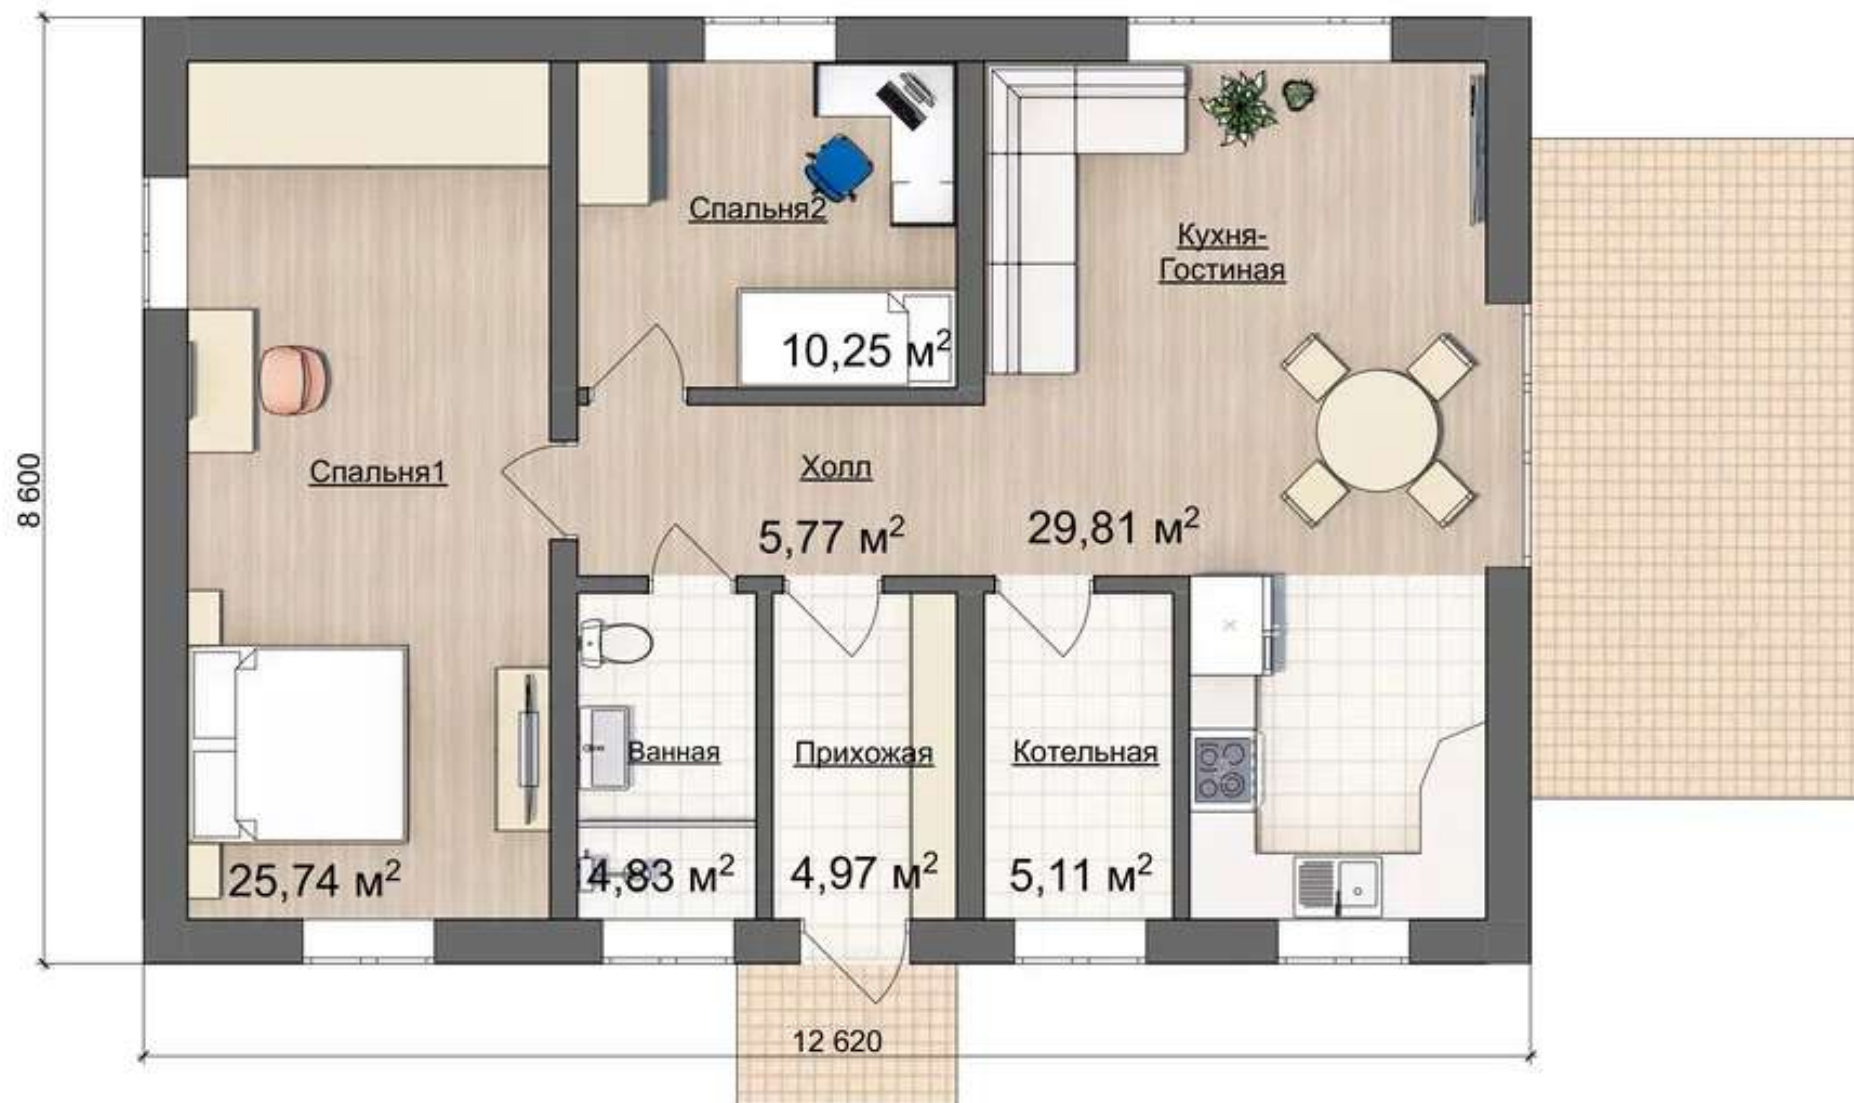

+ 7 (495) 155-39-80

Life Зеркальная

БАЗОВЫЙ ПРОЕКТ 12.62 x 8.6

02

ВНУТРЕННЯЯ ПЛОЩАДЬ 86 М²

iHouse Зеркальная

06

БАЗОВЫЙ ПРОЕКТ 12.62 x 8.6

ВНУТРЕННЯЯ ПЛОЩАДЬ 86 М²

FamilyHouse

07

БАЗОВЫЙ ПРОЕКТ 12.62 x 8.6

ВНУТРЕННЯЯ ПЛОЩАДЬ 86 М²

Extra О Зеркальная

БАЗОВЫЙ ПРОЕКТ 12.62 x 8.6

10

ВНУТРЕННЯЯ ПЛОЩАДЬ 86 М²

Extra V Зеркальная

БАЗОВЫЙ ПРОЕКТ 12.62 x 8.6

12

ВНУТРЕННЯЯ ПЛОЩАДЬ 86 М²

Extra Z Зеркальная

БАЗОВЫЙ ПРОЕКТ 12.62 x 8.6

14

ВНУТРЕННЯЯ ПЛОЩАДЬ 86 М²

ПРОЕКТ ДОМА

БАЗОВЫЙ ПРОЕКТ 12.62 x 8.6

ОТТАЧИВАЯ ПРОЕКТЫ, СТРОИМ ДОМА
ИЗ ГАЗОБЕТОНА С ЖИВОЙ ПЛАНИРОВКОЙ

ДРУГИЕ НАШИ ПРОЕКТЫ:

SA

проект «Саввино»

DOM-SAVVINO.RU