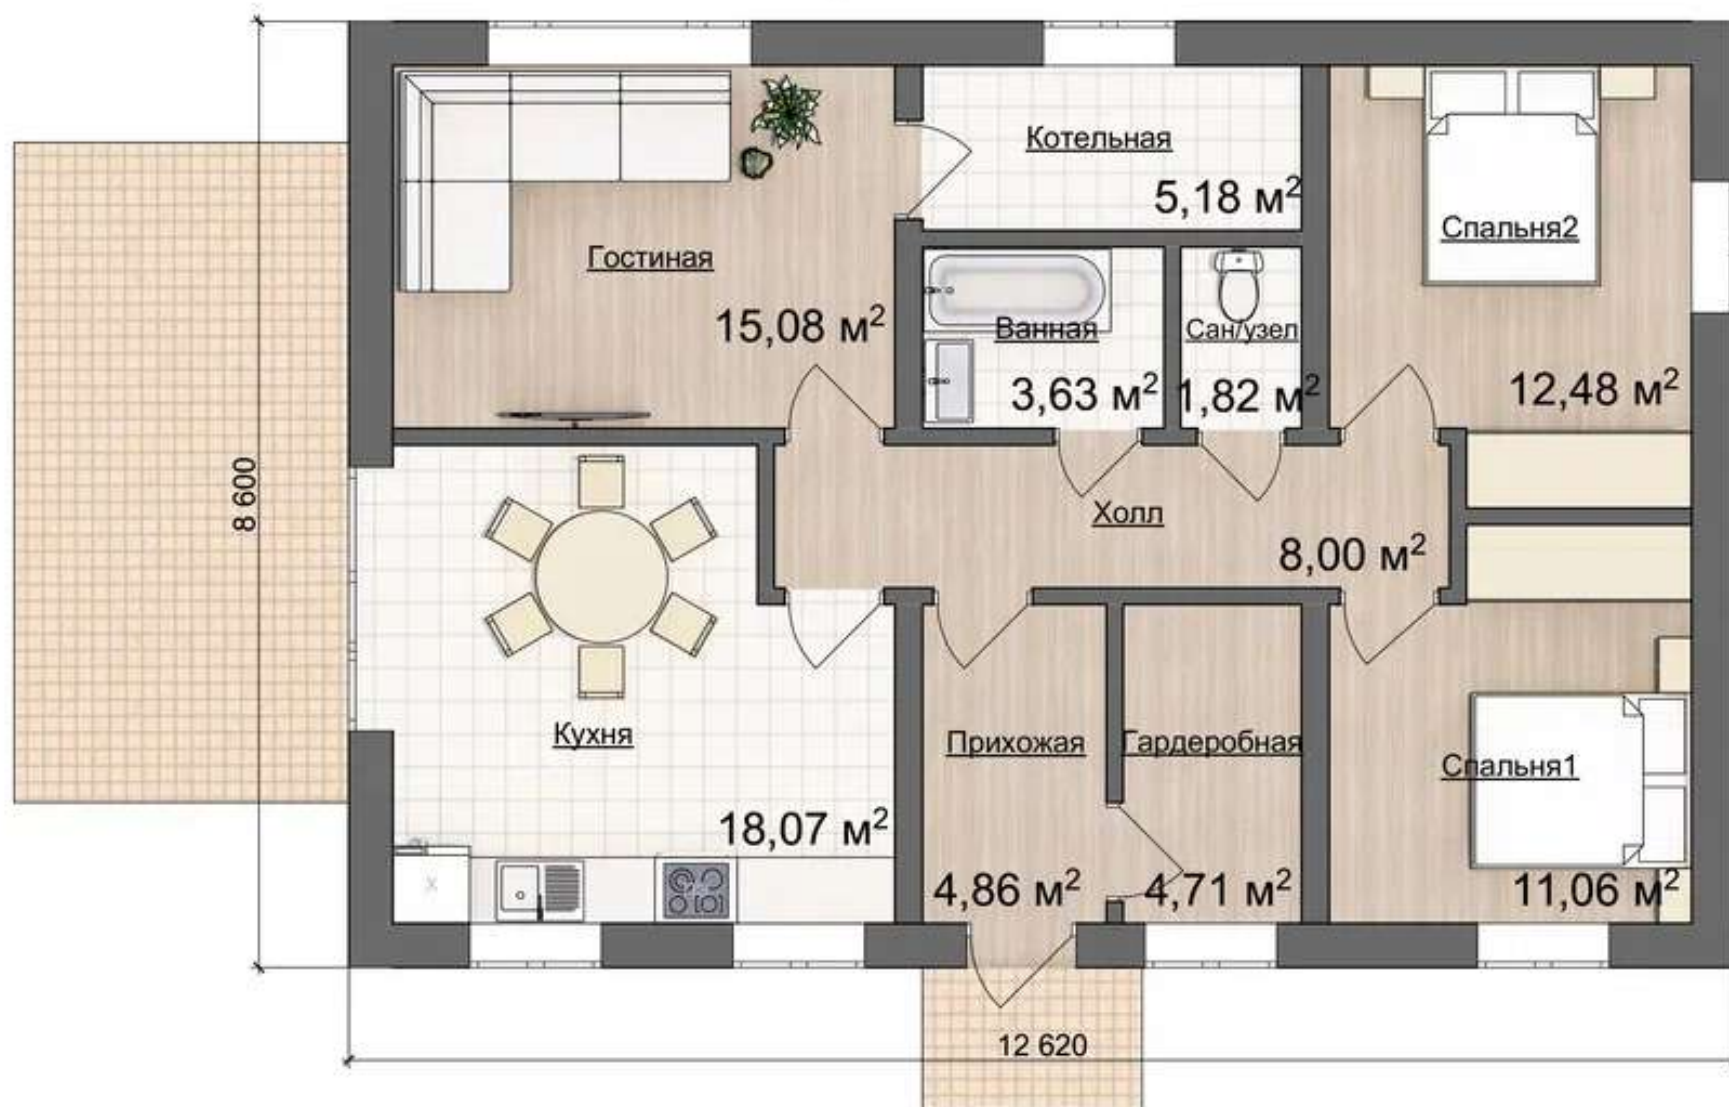

+ 7 (495) 155-39-80

Life Зеркальная

БАЗОВЫЙ ПРОЕКТ 12.62 x 8.6

02

ВНУТРЕННЯЯ ПЛОЩАДЬ 86 М²

iHouse Зеркальная

06

БАЗОВЫЙ ПРОЕКТ 12.62 x 8.6

ВНУТРЕННЯЯ ПЛОЩАДЬ 86 М²

FamilyHouse

07

БАЗОВЫЙ ПРОЕКТ 12.62 x 8.6

ВНУТРЕННЯЯ ПЛОЩАДЬ 86 М²

Extra О Зеркальная

БАЗОВЫЙ ПРОЕКТ 12.62 x 8.6

10

ВНУТРЕННЯЯ ПЛОЩАДЬ 86 М²

Extra V Зеркальная

БАЗОВЫЙ ПРОЕКТ 12.62 x 8.6

12

ВНУТРЕННЯЯ ПЛОЩАДЬ 86 М²

Extra Z Зеркальная

БАЗОВЫЙ ПРОЕКТ 12.62 x 8.6

14

ВНУТРЕННЯЯ ПЛОЩАДЬ 86 М²

ПРОЕКТ ДОМА

БАЗОВЫЙ ПРОЕКТ 12.62 x 8.6

ОТТАЧИВАЯ ПРОЕКТЫ, СТРОИМ ДОМА
ИЗ ГАЗОБЕТОНА С ЖИВОЙ ПЛАНИРОВКОЙ

ДРУГИЕ НАШИ ПРОЕКТЫ:

SA

проект «Саввино»

DOM-SAVVINO.RU