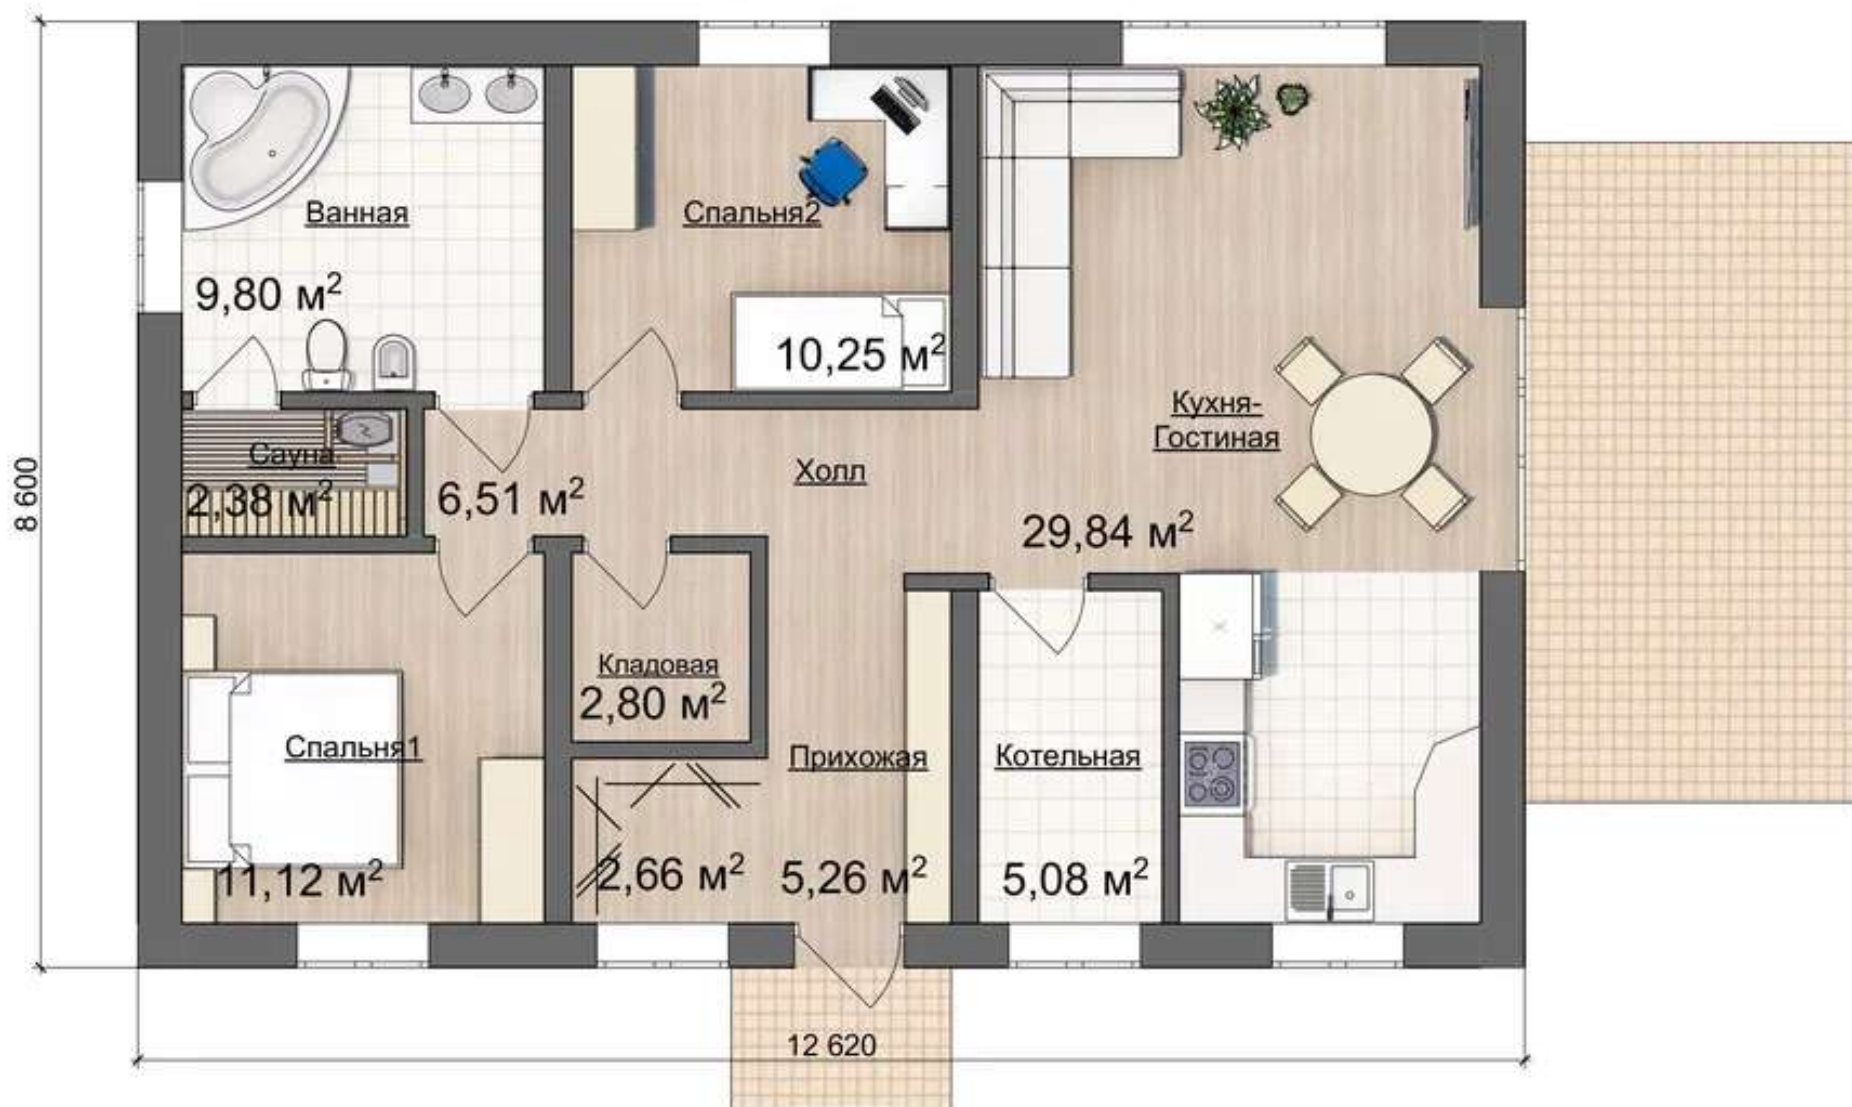

+ 7 (495) 155-39-80

Life Зеркальная

БАЗОВЫЙ ПРОЕКТ 12.62 x 8.6

02

ВНУТРЕННЯЯ ПЛОЩАДЬ 86 М²

iHouse Зеркальная

06

БАЗОВЫЙ ПРОЕКТ 12.62 x 8.6

ВНУТРЕННЯЯ ПЛОЩАДЬ 86 М²

FamilyHouse

07

БАЗОВЫЙ ПРОЕКТ 12.62 x 8.6

ВНУТРЕННЯЯ ПЛОЩАДЬ 86 М²

Extra О Зеркальная

БАЗОВЫЙ ПРОЕКТ 12.62 x 8.6

10

ВНУТРЕННЯЯ ПЛОЩАДЬ 86 М²

Extra V Зеркальная

БАЗОВЫЙ ПРОЕКТ 12.62 x 8.6

12

ВНУТРЕННЯЯ ПЛОЩАДЬ 86 М²

Extra Z Зеркальная

БАЗОВЫЙ ПРОЕКТ 12.62 x 8.6

14

ВНУТРЕННЯЯ ПЛОЩАДЬ 86 М²

ПРОЕКТ ДОМА

БАЗОВЫЙ ПРОЕКТ 12.62 x 8.6

ОТТАЧИВАЯ ПРОЕКТЫ, СТРОИМ ДОМА
ИЗ ГАЗОБЕТОНА С ЖИВОЙ ПЛАНИРОВКОЙ

ДРУГИЕ НАШИ ПРОЕКТЫ:

SA

проект «Саввино»

DOM-SAVVINO.RU