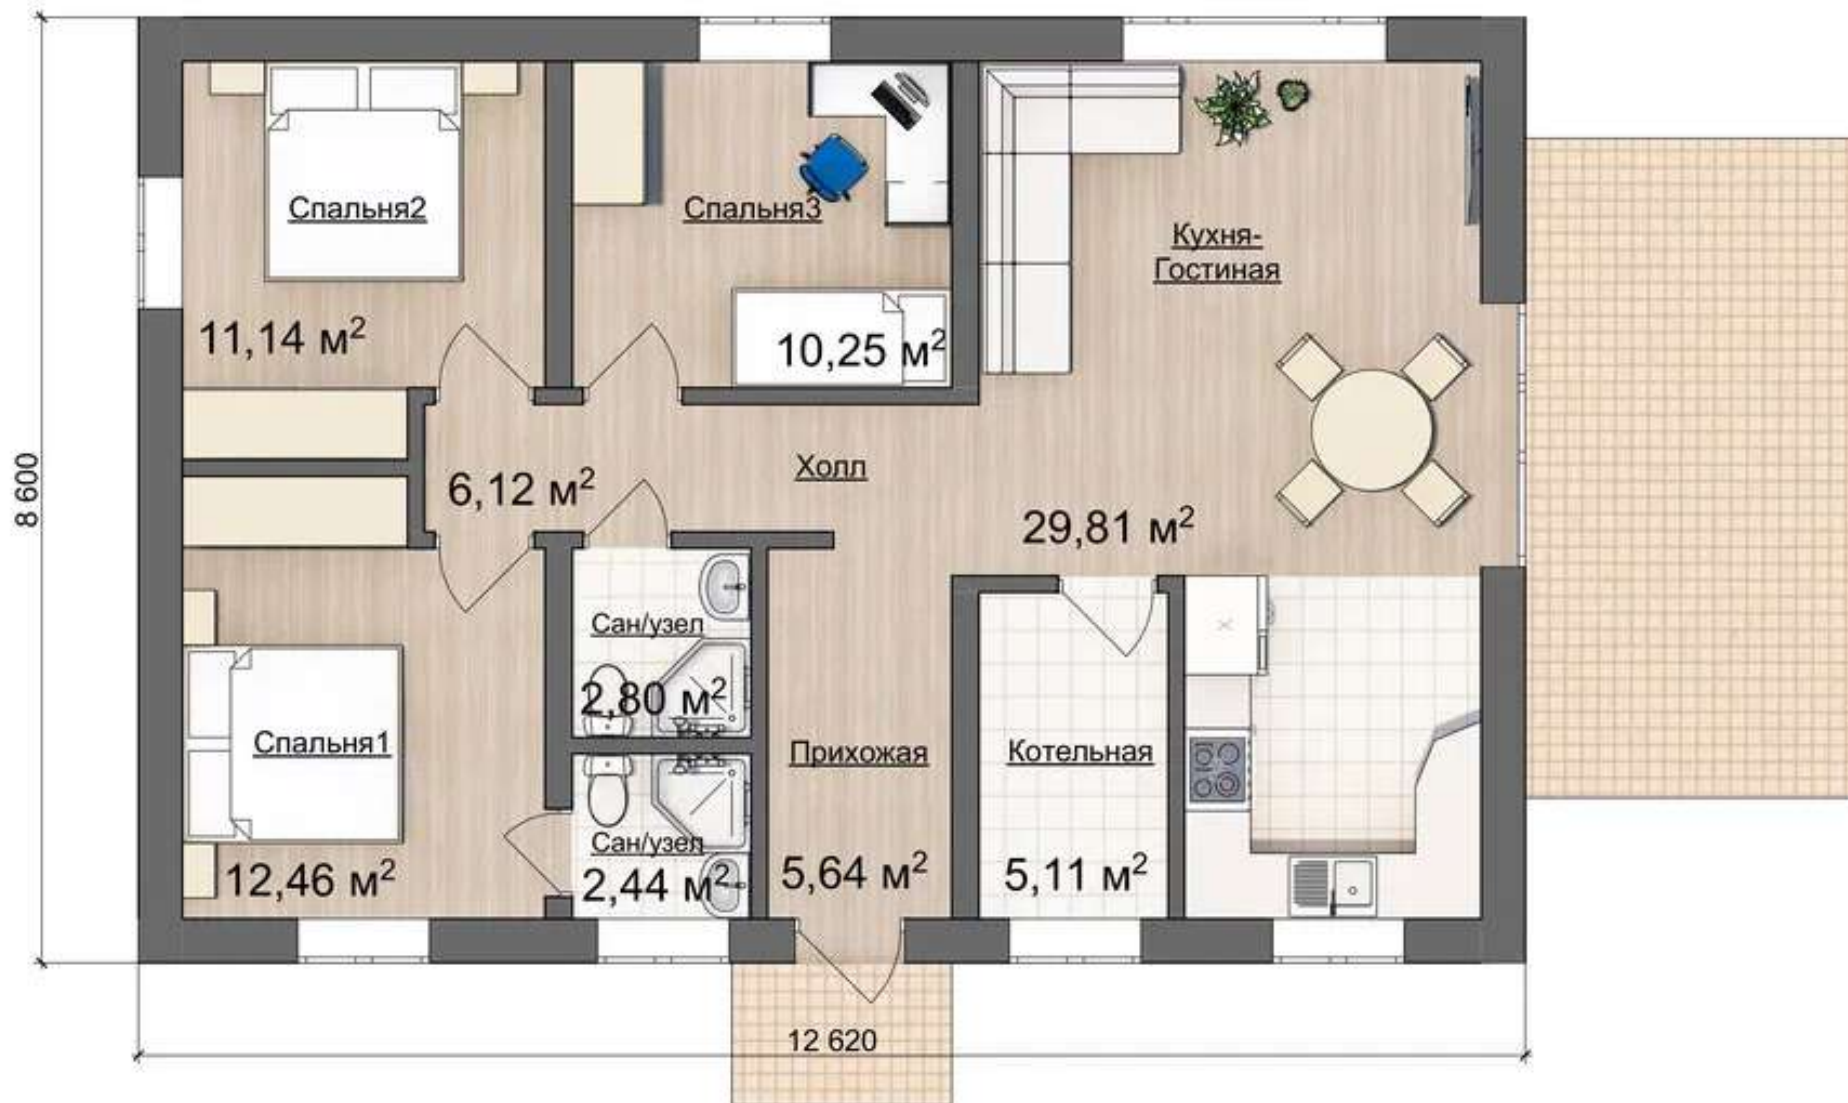

+ 7 (495) 155-39-80

Life Зеркальная

БАЗОВЫЙ ПРОЕКТ 12.62 x 8.6

02

ВНУТРЕННЯЯ ПЛОЩАДЬ 86 М²

iHouse Зеркальная

06

БАЗОВЫЙ ПРОЕКТ 12.62 x 8.6

ВНУТРЕННЯЯ ПЛОЩАДЬ 86 М²

FamilyHouse

07

БАЗОВЫЙ ПРОЕКТ 12.62 x 8.6

ВНУТРЕННЯЯ ПЛОЩАДЬ 86 М²

Extra О Зеркальная

БАЗОВЫЙ ПРОЕКТ 12.62 x 8.6

10

ВНУТРЕННЯЯ ПЛОЩАДЬ 86 М²

Extra V Зеркальная

БАЗОВЫЙ ПРОЕКТ 12.62 x 8.6

12

ВНУТРЕННЯЯ ПЛОЩАДЬ 86 М²

Extra Z Зеркальная

БАЗОВЫЙ ПРОЕКТ 12.62 x 8.6

14

ВНУТРЕННЯЯ ПЛОЩАДЬ 86 М²

ПРОЕКТ ДОМА

БАЗОВЫЙ ПРОЕКТ 12.62 x 8.6

ОТТАЧИВАЯ ПРОЕКТЫ, СТРОИМ ДОМА
ИЗ ГАЗОБЕТОНА С ЖИВОЙ ПЛАНИРОВКОЙ

ДРУГИЕ НАШИ ПРОЕКТЫ:

SA

проект «Саввино»

DOM-SAVVINO.RU