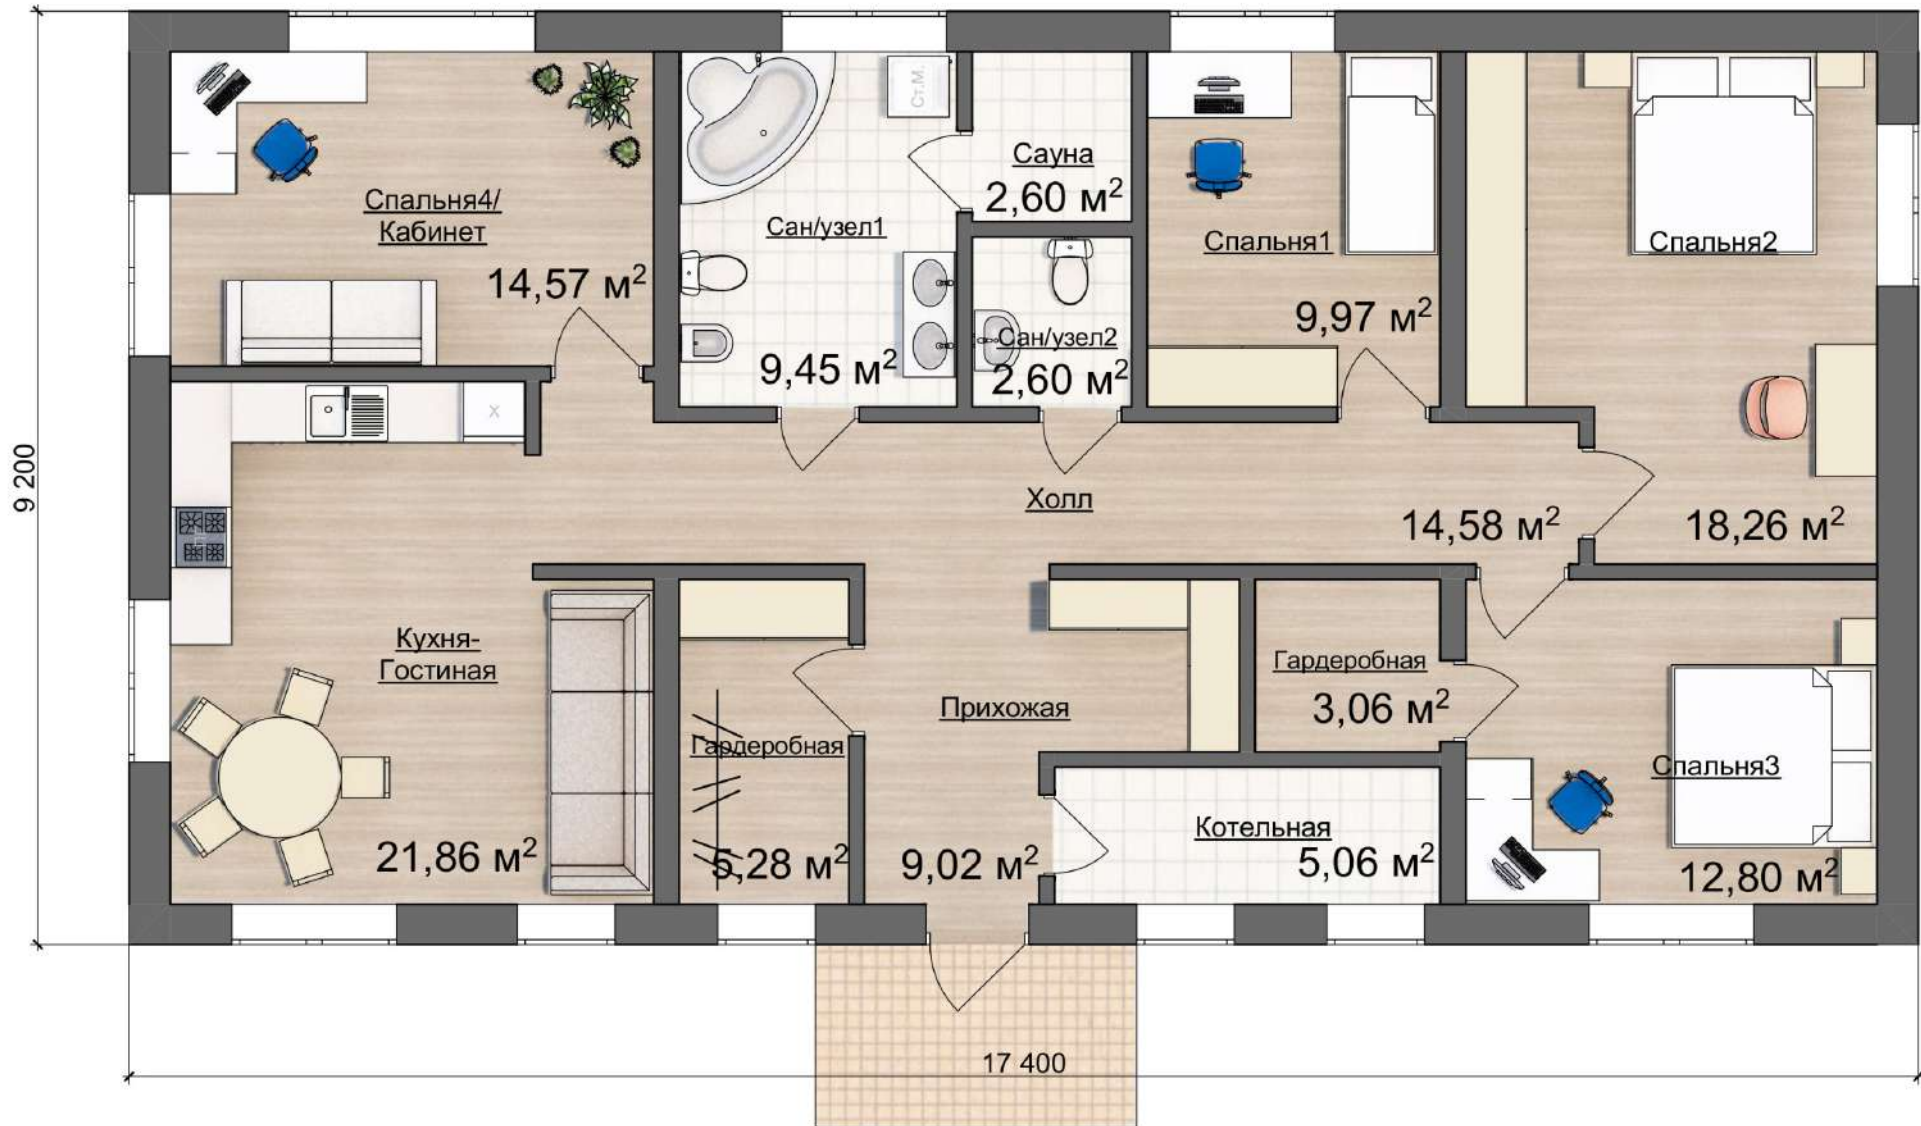

ВНУТРЕННЯЯ ПЛОЩАДЬ 140 М²

FamilyHouse

35

ZAGORYANKA XL 17.4 X 9.2 M

ВНУТРЕННЯЯ ПЛОЩАДЬ 140 м²

FamilyHouse Зеркальная

36

ZAGORYANKA XL 17.4 X 9.2 M

ВНУТРЕННЯЯ ПЛОЩАДЬ 140 М²

Extra V

39

ZAGORYANKA XL 17.4 X 9.2 M

ВНУТРЕННЯЯ ПЛОЩАДЬ 140 М²

Extra V Зеркальная

ZAGORYANKA XL 17.4 X 9.2 M

40

ВНУТРЕННЯЯ ПЛОЩАДЬ 140 м²

Extra Z

41

ZAGORYANKA XL 17.4 X 9.2 M

ВНУТРЕННЯЯ ПЛОЩАДЬ 140 М²

Extra Z Зеркальная

ZAGORYANKA XL 17.4 X 9.2 M

42

ВНУТРЕННЯЯ ПЛОЩАДЬ 140 М²

ПРОЕКТ ДОМА

ZAGORYANKA XL 17.4 X 9.2 M

ОТТАЧИВАЯ ПРОЕКТЫ, СТРОИМ ДОМА
ИЗ ГАЗОБЕТОНА С ЖИВОЙ ПЛАНИРОВКОЙ

ДРУГИЕ НАШИ ПРОЕКТЫ:

SA

проект «Саввино»

DOM-SAVVINO.RU