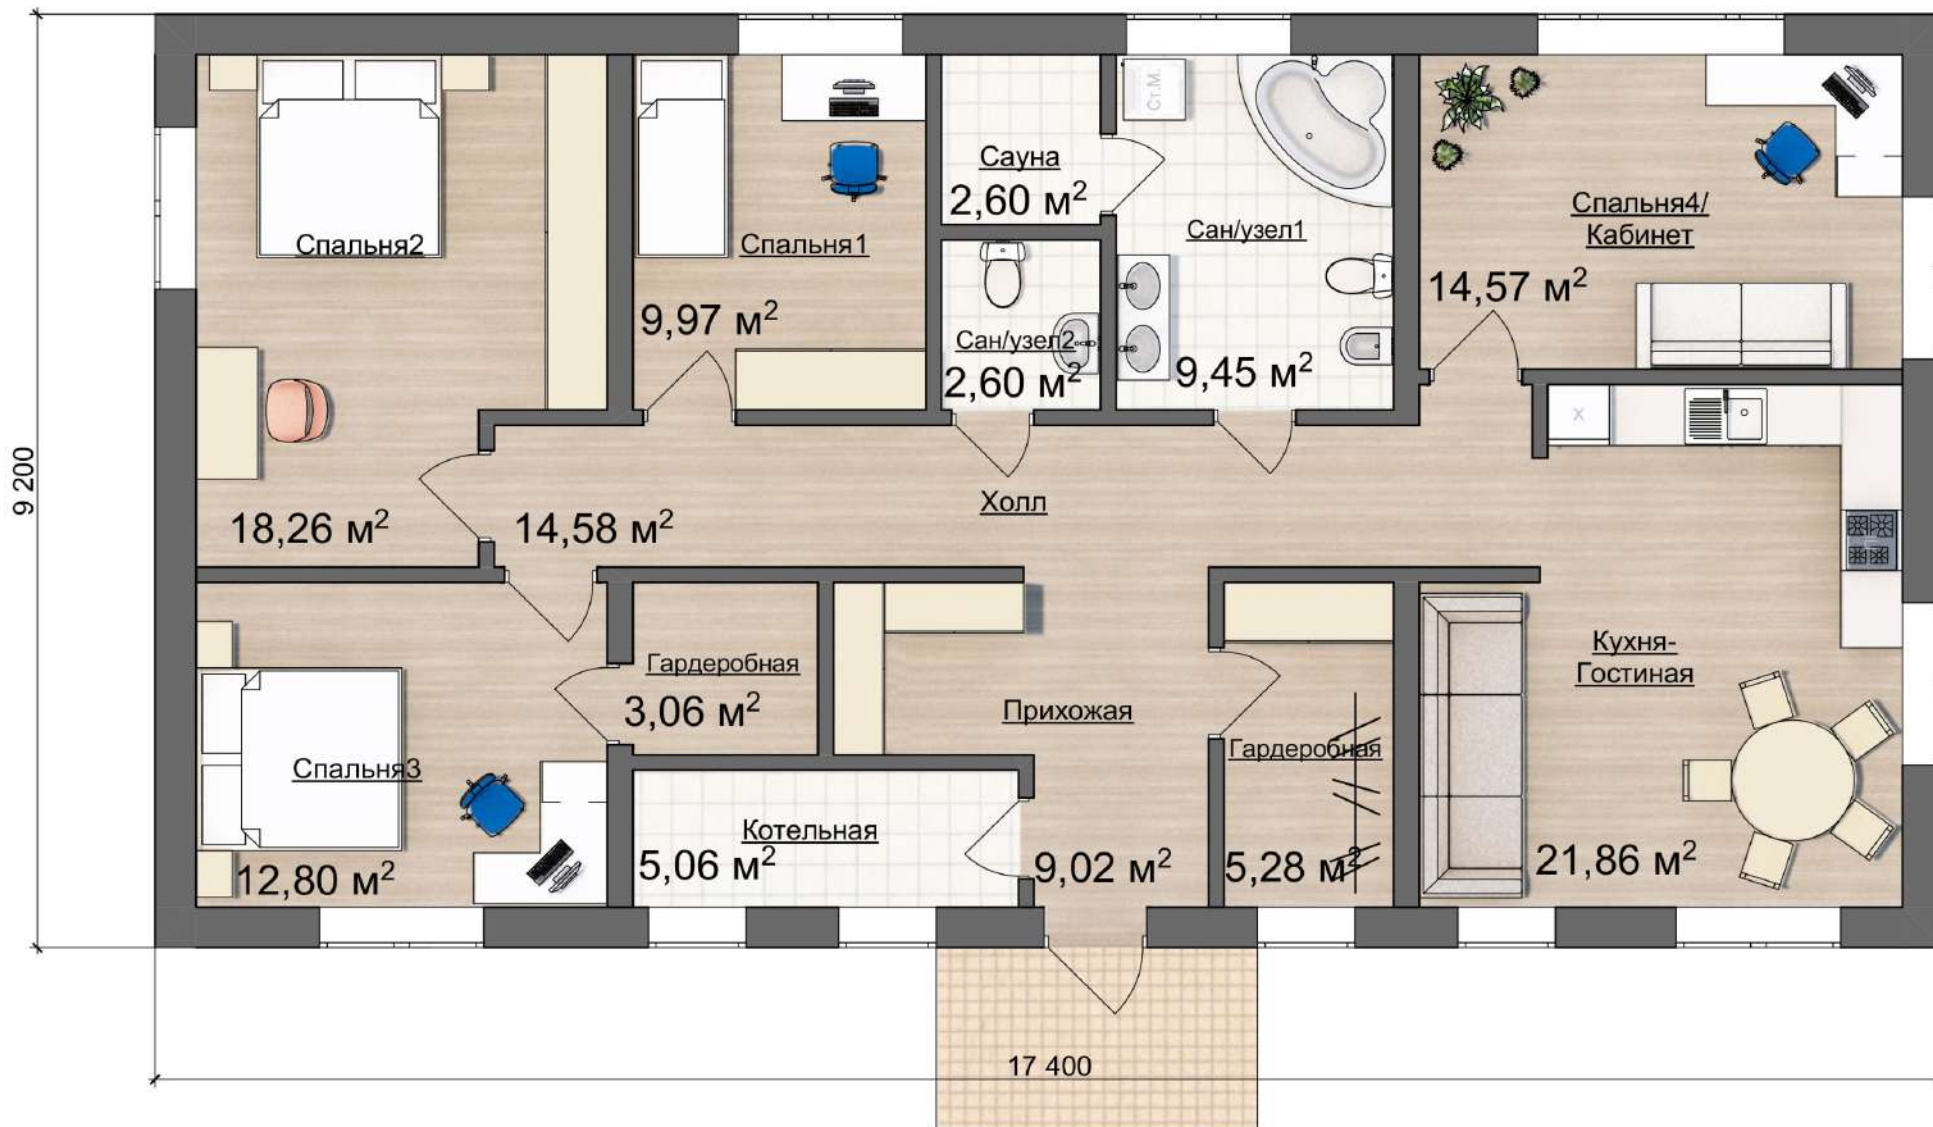

ВНУТРЕННЯЯ ПЛОЩАДЬ 140 М²

FamilyHouse

35

ZAGORYANKA XL 17.4 X 9.2 M

ВНУТРЕННЯЯ ПЛОЩАДЬ 140 м²

FamilyHouse Зеркальная

36

ZAGORYANKA XL 17.4 X 9.2 M

ВНУТРЕННЯЯ ПЛОЩАДЬ 140 М²

Extra V

39

ZAGORYANKA XL 17.4 X 9.2 M

ВНУТРЕННЯЯ ПЛОЩАДЬ 140 М²

Extra V Зеркальная

ZAGORYANKA XL 17.4 X 9.2 M

40

ВНУТРЕННЯЯ ПЛОЩАДЬ 140 м²

Extra Z

41

ZAGORYANKA XL 17.4 X 9.2 M

ВНУТРЕННЯЯ ПЛОЩАДЬ 140 М²

Extra Z Зеркальная

ZAGORYANKA XL 17.4 X 9.2 M

42

ВНУТРЕННЯЯ ПЛОЩАДЬ 140 М²

ПРОЕКТ ДОМА

ZAGORYANKA XL 17.4 X 9.2 M

ОТТАЧИВАЯ ПРОЕКТЫ, СТРОИМ ДОМА
ИЗ ГАЗОБЕТОНА С ЖИВОЙ ПЛАНИРОВКОЙ

ДРУГИЕ НАШИ ПРОЕКТЫ:

SA

проект «Саввино»

DOM-SAVVINO.RU