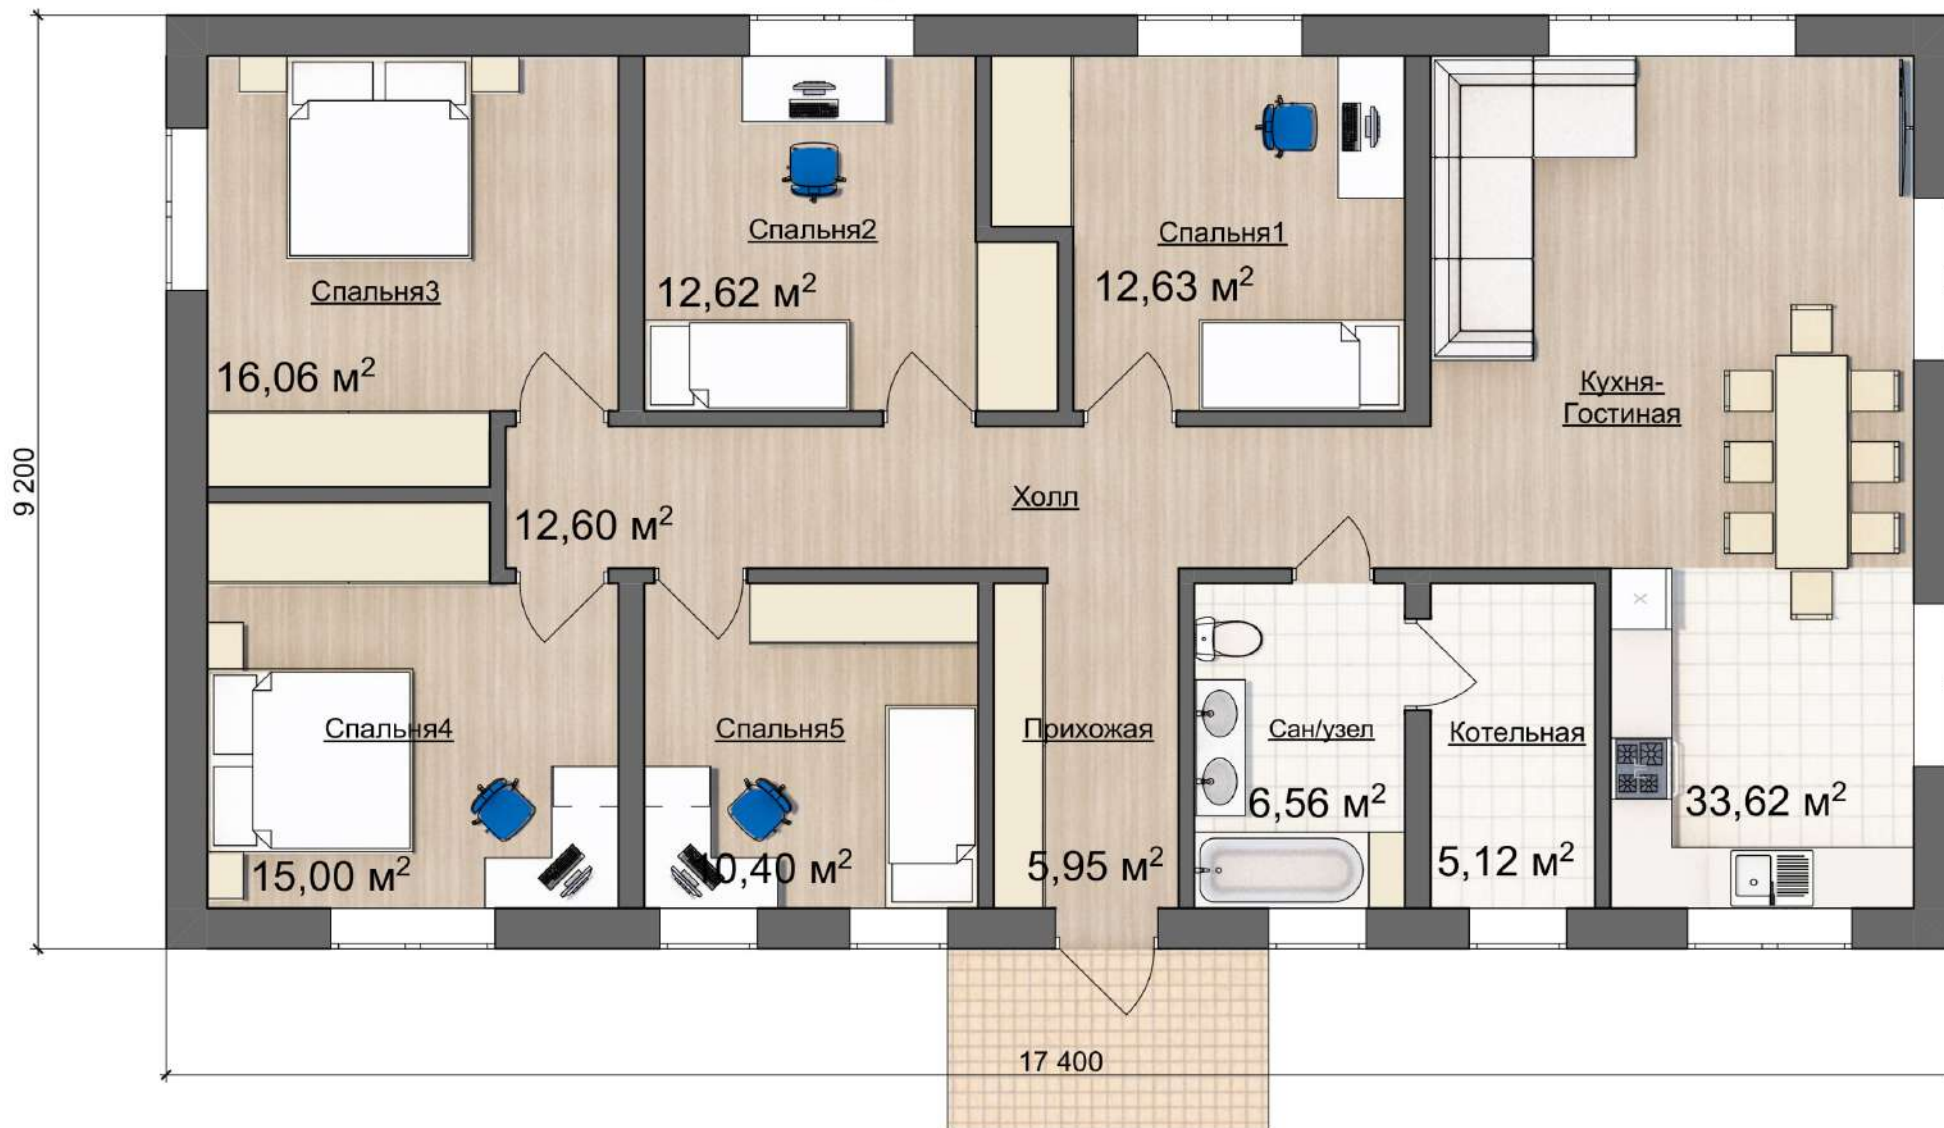

+ 7 (495) 155-39-80

Life Зеркальная

30

ZAGORYANKA XL 17.4 X 9.2 M

ВНУТРЕННЯЯ ПЛОЩАДЬ 140 М²

AllInclusive

31

ZAGORYANKA XL 17.4 X 9.2 M

ВНУТРЕННЯЯ ПЛОЩАДЬ 140 М²

FamilyHouse

35

ZAGORYANKA XL 17.4 X 9.2 M

ВНУТРЕННЯЯ ПЛОЩАДЬ 140 м²

FamilyHouse Зеркальная

36

ZAGORYANKA XL 17.4 X 9.2 M

ВНУТРЕННЯЯ ПЛОЩАДЬ 140 М²

Extra O

37

ZAGORYANKA XL 17.4 X 9.2 M

ВНУТРЕННЯЯ ПЛОЩАДЬ 140 М²

Extra О Зеркальная

38

ZAGORYANKA XL 17.4 X 9.2 M

ВНУТРЕННЯЯ ПЛОЩАДЬ 140 М²

Extra V

39

ZAGORYANKA XL 17.4 X 9.2 M

ВНУТРЕННЯЯ ПЛОЩАДЬ 140 М²

Extra V Зеркальная

ZAGORYANKA XL 17.4 X 9.2 M

40