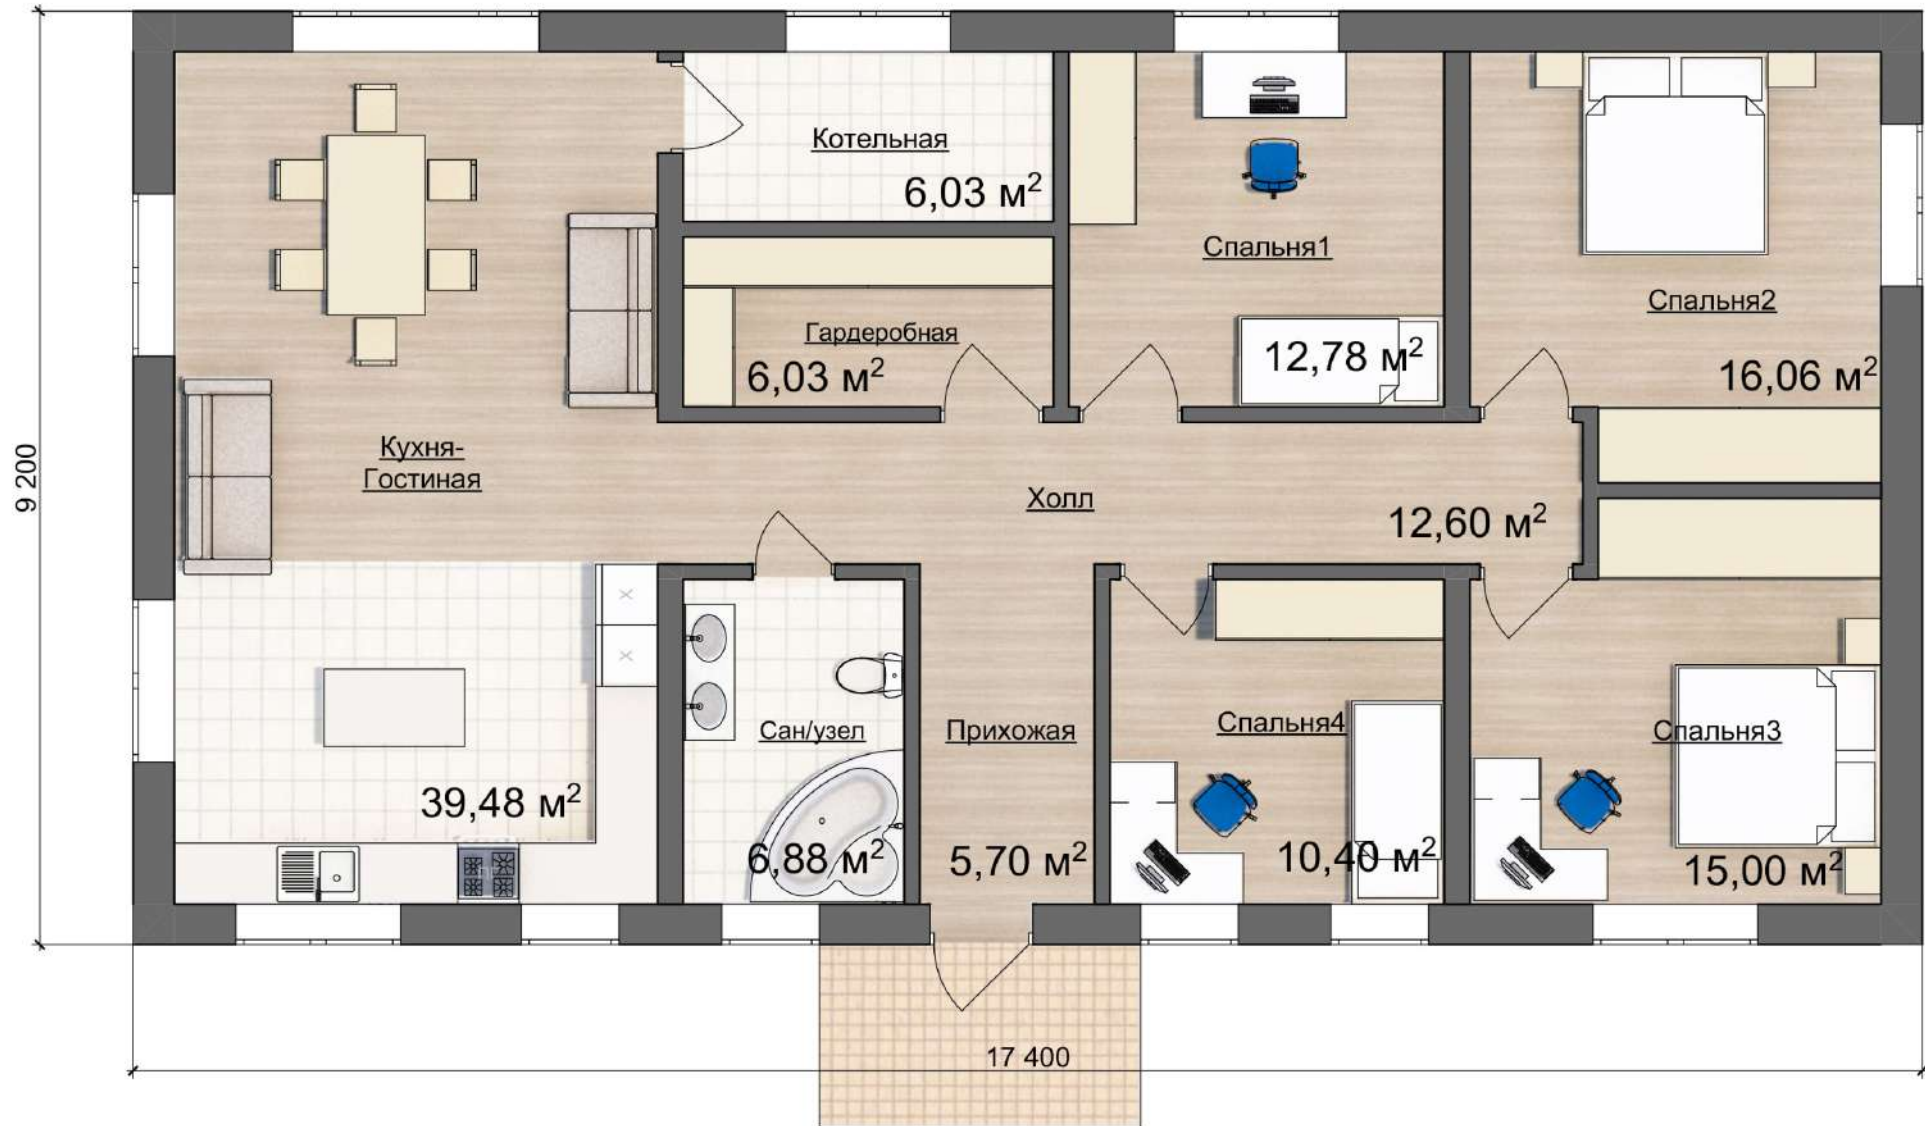

ВНУТРЕННЯЯ ПЛОЩАДЬ 140 М²

FamilyHouse

35

ZAGORYANKA XL 17.4 X 9.2 M

ВНУТРЕННЯЯ ПЛОЩАДЬ 140 м²

FamilyHouse Зеркальная

36

ZAGORYANKA XL 17.4 X 9.2 M

ВНУТРЕННЯЯ ПЛОЩАДЬ 140 М²

Extra V

39

ZAGORYANKA XL 17.4 X 9.2 M

ВНУТРЕННЯЯ ПЛОЩАДЬ 140 М²

Extra V Зеркальная

ZAGORYANKA XL 17.4 X 9.2 M

40

ВНУТРЕННЯЯ ПЛОЩАДЬ 140 м²

Extra Z

41

ZAGORYANKA XL 17.4 X 9.2 M

ВНУТРЕННЯЯ ПЛОЩАДЬ 140 М²

Extra Z Зеркальная

ZAGORYANKA XL 17.4 X 9.2 M

42

ВНУТРЕННЯЯ ПЛОЩАДЬ 140 М²

ПРОЕКТ ДОМА

ZAGORYANKA XL 17.4 X 9.2 M

ОТТАЧИВАЯ ПРОЕКТЫ, СТРОИМ ДОМА
ИЗ ГАЗОБЕТОНА С ЖИВОЙ ПЛАНИРОВКОЙ

ДРУГИЕ НАШИ ПРОЕКТЫ:

SA

проект «Саввино»

DOM-SAVVINO.RU