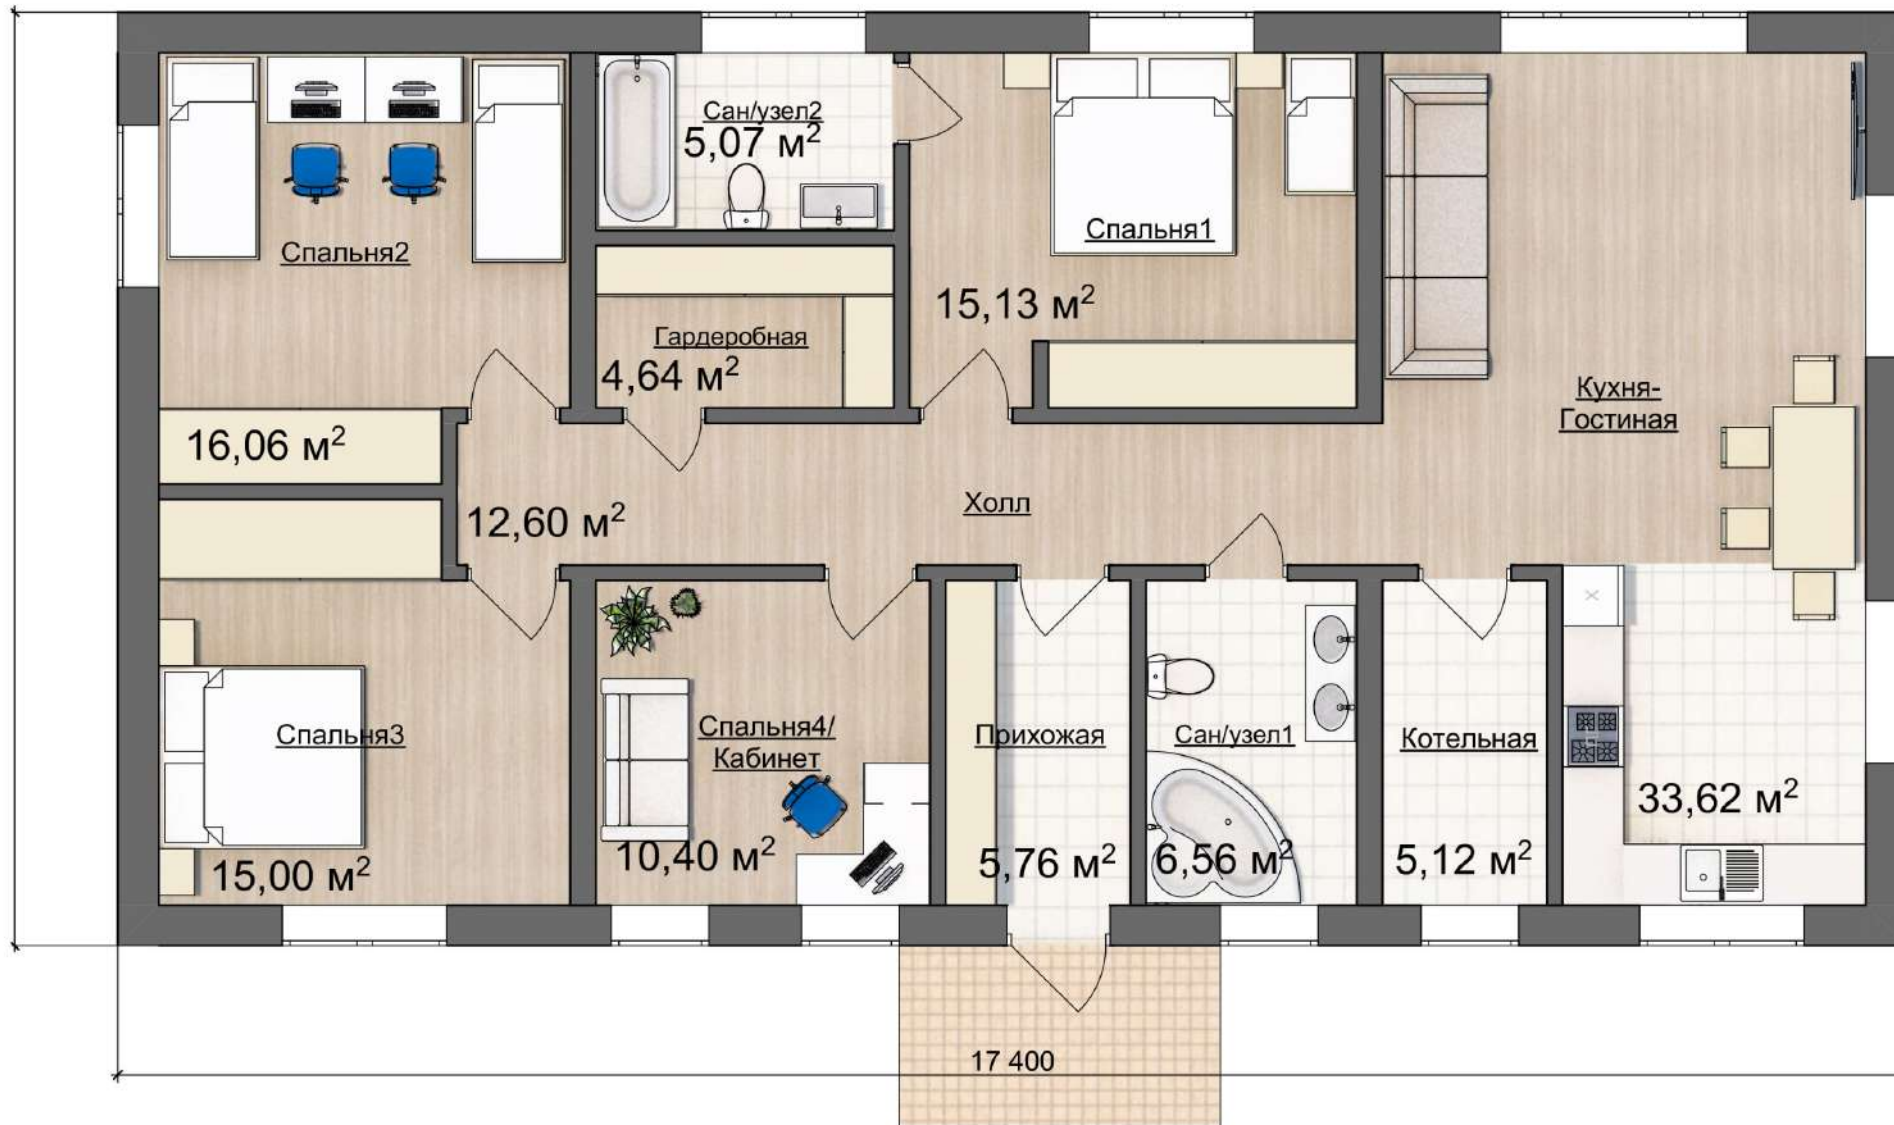

+ 7 (495) 155-39-80

Life Зеркальная

30

ZAGORYANKA XL 17.4 X 9.2 M

ВНУТРЕННЯЯ ПЛОЩАДЬ 140 М²

AllInclusive

31

ZAGORYANKA XL 17.4 X 9.2 M

ВНУТРЕННЯЯ ПЛОЩАДЬ 140 М²

FamilyHouse

35

ZAGORYANKA XL 17.4 X 9.2 M

ВНУТРЕННЯЯ ПЛОЩАДЬ 140 м²

FamilyHouse Зеркальная

36

ZAGORYANKA XL 17.4 X 9.2 M

ВНУТРЕННЯЯ ПЛОЩАДЬ 140 М²

Extra O

37

ZAGORYANKA XL 17.4 X 9.2 M

ВНУТРЕННЯЯ ПЛОЩАДЬ 140 М²

Extra О Зеркальная

38

ZAGORYANKA XL 17.4 X 9.2 M

ВНУТРЕННЯЯ ПЛОЩАДЬ 140 М²

Extra V

39

ZAGORYANKA XL 17.4 X 9.2 M

ВНУТРЕННЯЯ ПЛОЩАДЬ 140 М²

Extra V Зеркальная

ZAGORYANKA XL 17.4 X 9.2 M

40