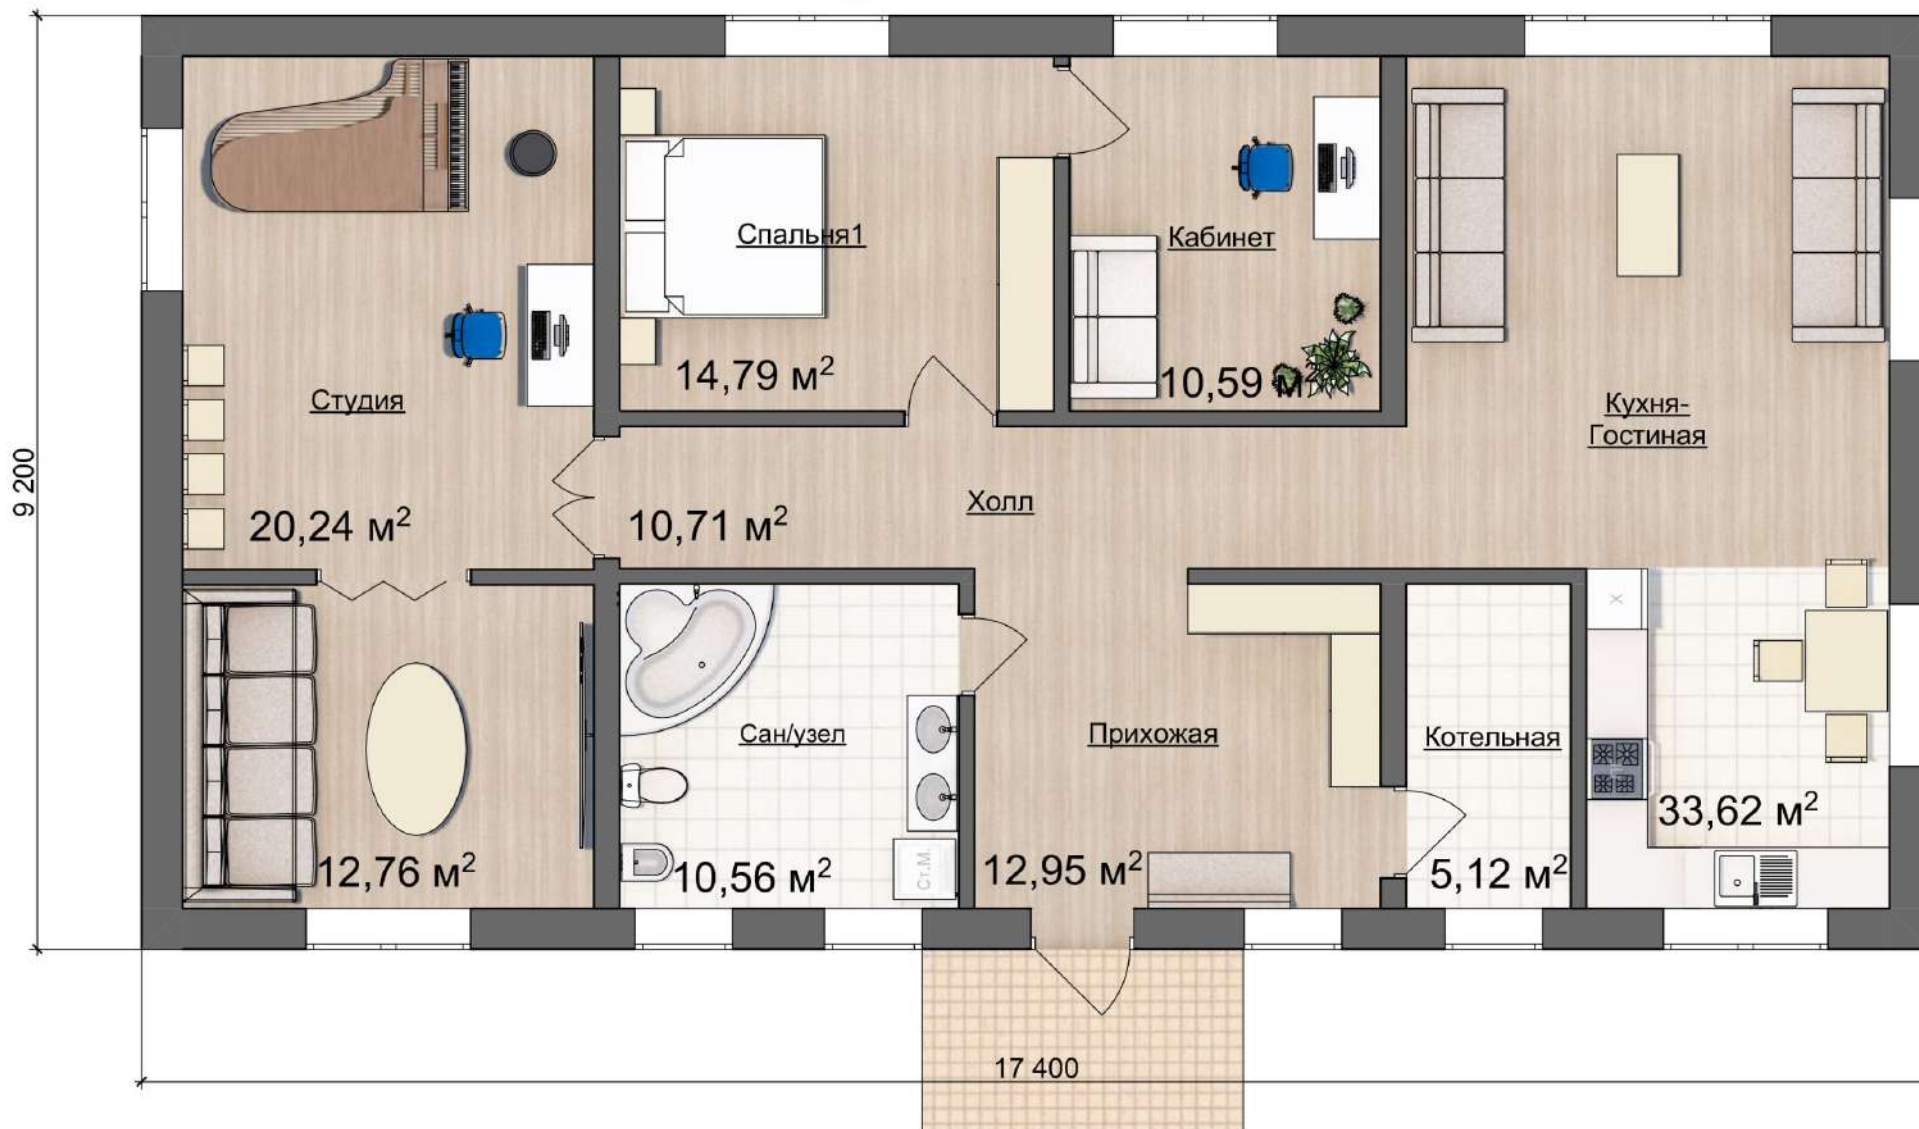

+ 7 (495) 155-39-80

Life Зеркальная

30

ZAGORYANKA XL 17.4 X 9.2 M

ВНУТРЕННЯЯ ПЛОЩАДЬ 140 М²

AllInclusive

31

ZAGORYANKA XL 17.4 X 9.2 M

ВНУТРЕННЯЯ ПЛОЩАДЬ 140 М²

FamilyHouse

35

ZAGORYANKA XL 17.4 X 9.2 M

ВНУТРЕННЯЯ ПЛОЩАДЬ 140 м²

FamilyHouse Зеркальная

36

ZAGORYANKA XL 17.4 X 9.2 M

ВНУТРЕННЯЯ ПЛОЩАДЬ 140 М²

Extra O

37

ZAGORYANKA XL 17.4 X 9.2 M

ВНУТРЕННЯЯ ПЛОЩАДЬ 140 М²

Extra О Зеркальная

38

ZAGORYANKA XL 17.4 X 9.2 M

ВНУТРЕННЯЯ ПЛОЩАДЬ 140 М²

Extra V

39

ZAGORYANKA XL 17.4 X 9.2 M

ВНУТРЕННЯЯ ПЛОЩАДЬ 140 М²

Extra V Зеркальная

ZAGORYANKA XL 17.4 X 9.2 M

40