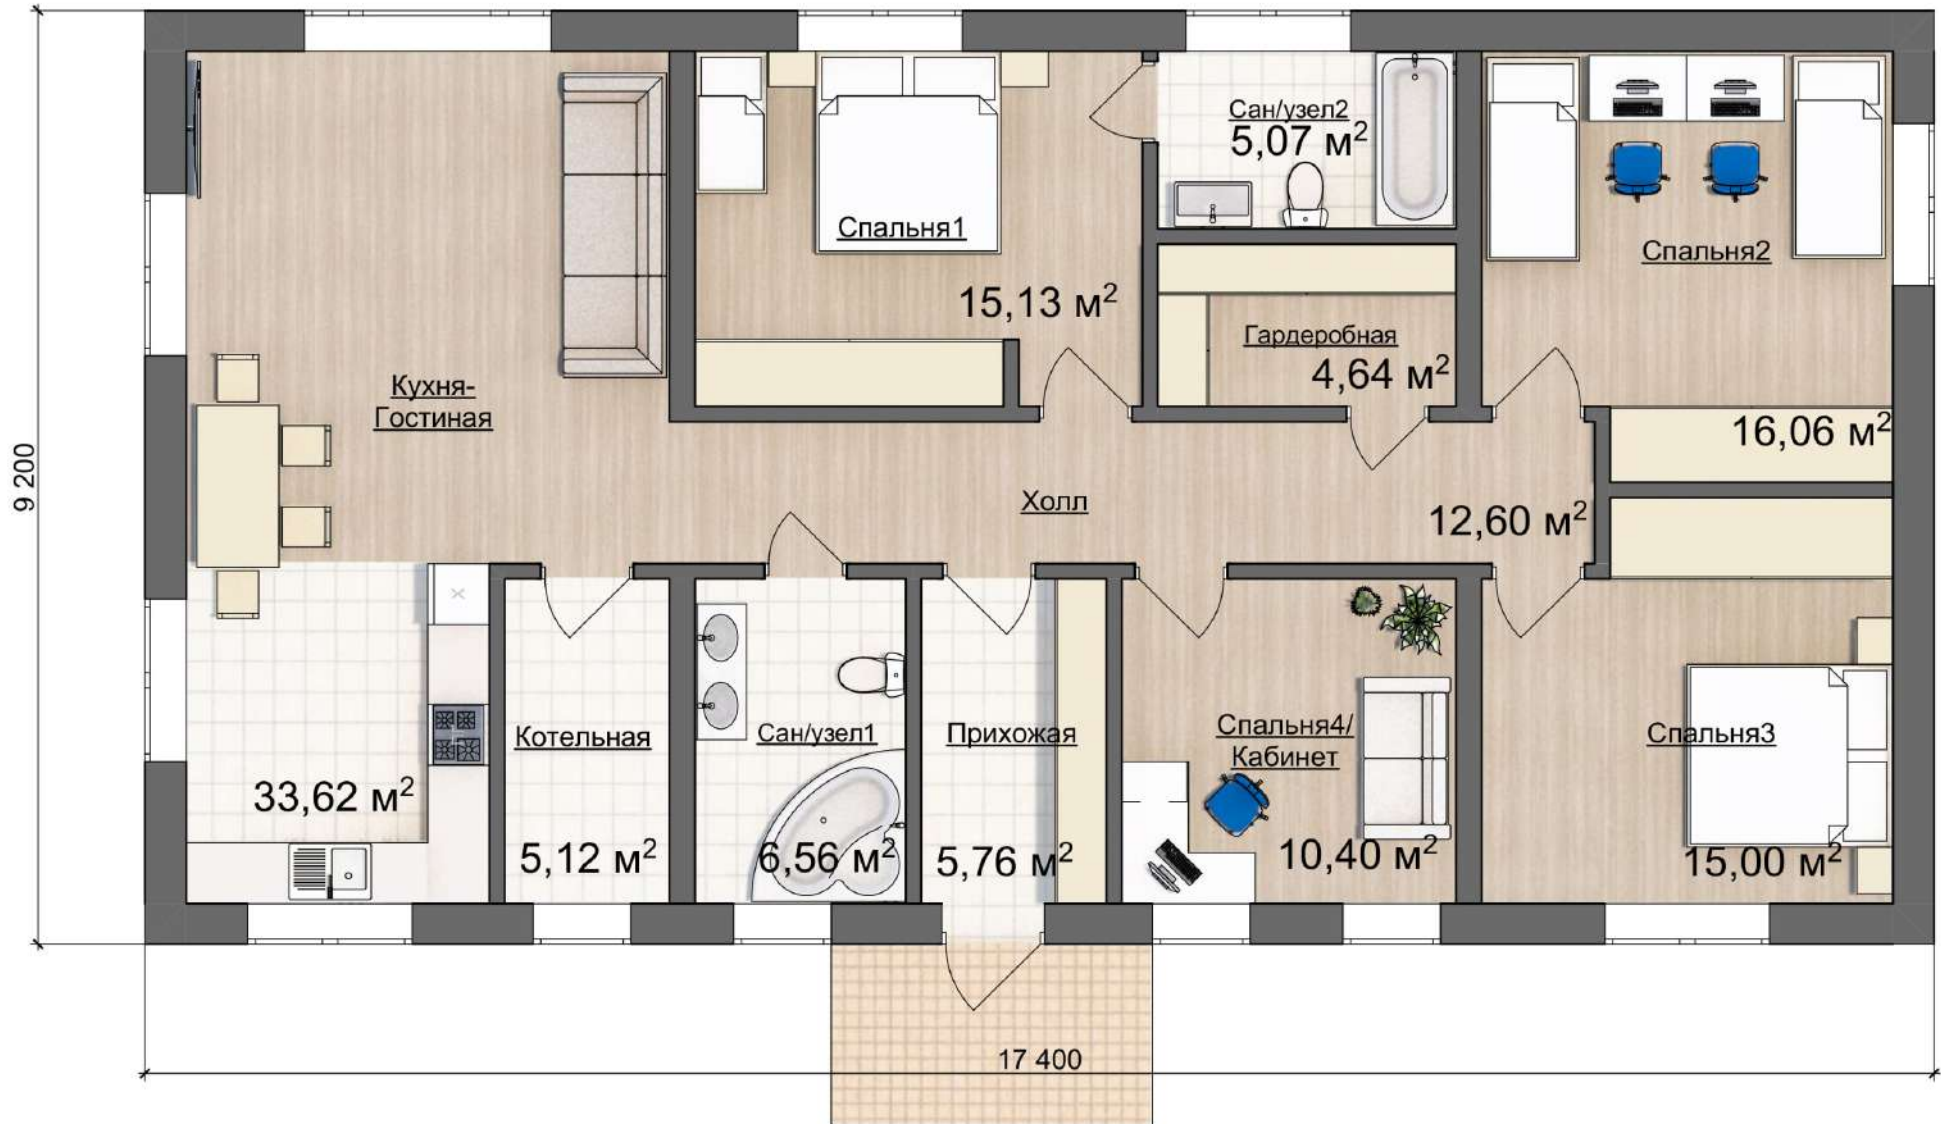

+ 7 (495) 155-39-80

Life Зеркальная

30

ZAGORYANKA XL 17.4 X 9.2 M

ВНУТРЕННЯЯ ПЛОЩАДЬ 140 М²

AllInclusive

31

ZAGORYANKA XL 17.4 X 9.2 M

ВНУТРЕННЯЯ ПЛОЩАДЬ 140 М²

FamilyHouse

35

ZAGORYANKA XL 17.4 X 9.2 M

ВНУТРЕННЯЯ ПЛОЩАДЬ 140 м²

FamilyHouse Зеркальная

36

ZAGORYANKA XL 17.4 X 9.2 M

ВНУТРЕННЯЯ ПЛОЩАДЬ 140 М²

Extra O

37

ZAGORYANKA XL 17.4 X 9.2 M

ВНУТРЕННЯЯ ПЛОЩАДЬ 140 М²

Extra О Зеркальная

38

ZAGORYANKA XL 17.4 X 9.2 M

ВНУТРЕННЯЯ ПЛОЩАДЬ 140 М²

Extra V

39

ZAGORYANKA XL 17.4 X 9.2 M

ВНУТРЕННЯЯ ПЛОЩАДЬ 140 М²

Extra V Зеркальная

ZAGORYANKA XL 17.4 X 9.2 M

40