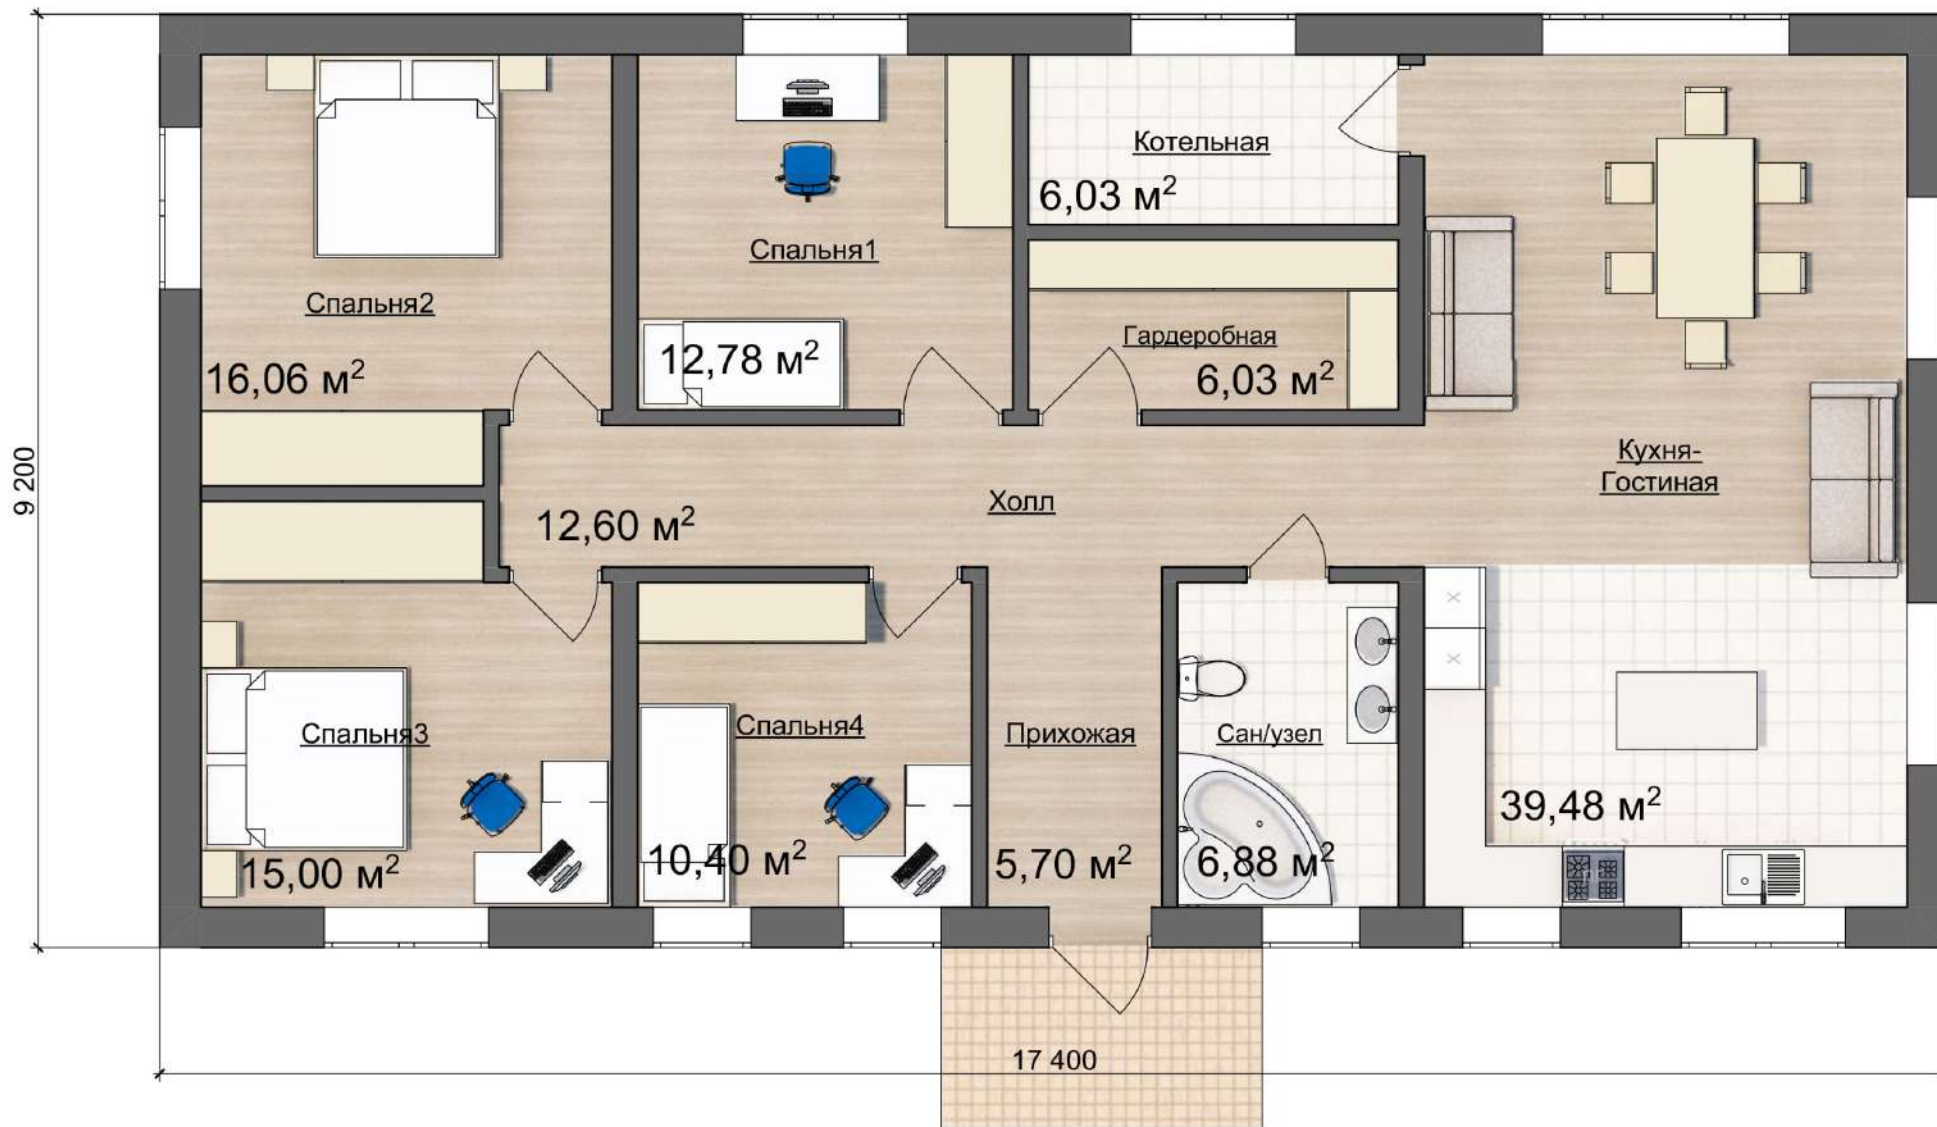

ВНУТРЕННЯЯ ПЛОЩАДЬ 140 М²

FamilyHouse

35

ZAGORYANKA XL 17.4 X 9.2 M

ВНУТРЕННЯЯ ПЛОЩАДЬ 140 м²

FamilyHouse Зеркальная

36

ZAGORYANKA XL 17.4 X 9.2 M

ВНУТРЕННЯЯ ПЛОЩАДЬ 140 М²

Extra V

39

ZAGORYANKA XL 17.4 X 9.2 M

ВНУТРЕННЯЯ ПЛОЩАДЬ 140 М²

Extra V Зеркальная

ZAGORYANKA XL 17.4 X 9.2 M

40

ВНУТРЕННЯЯ ПЛОЩАДЬ 140 м²

Extra Z

41

ZAGORYANKA XL 17.4 X 9.2 M

ВНУТРЕННЯЯ ПЛОЩАДЬ 140 М²

Extra Z Зеркальная

ZAGORYANKA XL 17.4 X 9.2 M

42

ВНУТРЕННЯЯ ПЛОЩАДЬ 140 М²

ПРОЕКТ ДОМА

ZAGORYANKA XL 17.4 X 9.2 M

ОТТАЧИВАЯ ПРОЕКТЫ, СТРОИМ ДОМА
ИЗ ГАЗОБЕТОНА С ЖИВОЙ ПЛАНИРОВКОЙ

ДРУГИЕ НАШИ ПРОЕКТЫ:

SA

проект «Саввино»

DOM-SAVVINO.RU