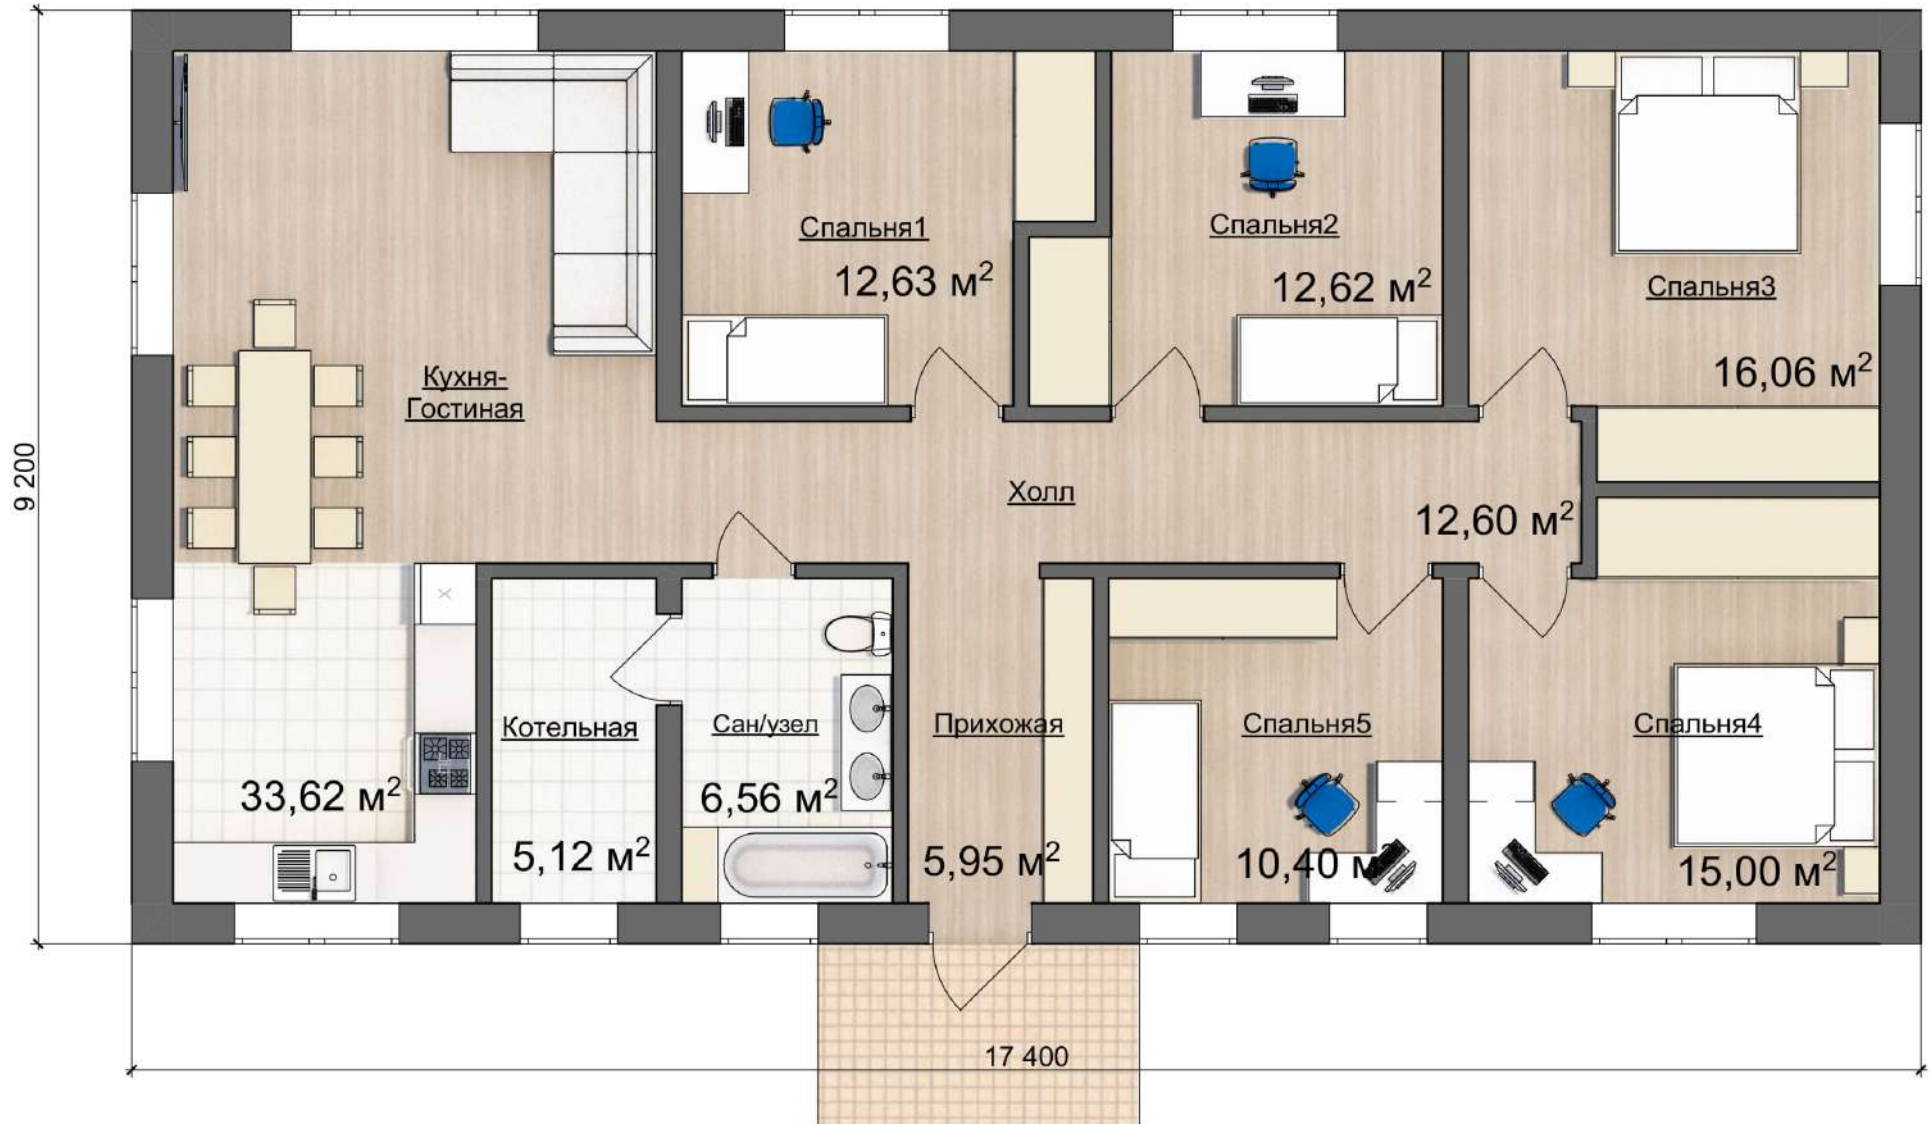

+ 7 (495) 155-39-80

Life Зеркальная

30

ZAGORYANKA XL 17.4 X 9.2 M

ВНУТРЕННЯЯ ПЛОЩАДЬ 140 М²

AllInclusive

31

ZAGORYANKA XL 17.4 X 9.2 M

ВНУТРЕННЯЯ ПЛОЩАДЬ 140 М²

FamilyHouse

35

ZAGORYANKA XL 17.4 X 9.2 M

ВНУТРЕННЯЯ ПЛОЩАДЬ 140 м²

FamilyHouse Зеркальная

36

ZAGORYANKA XL 17.4 X 9.2 M

ВНУТРЕННЯЯ ПЛОЩАДЬ 140 М²

Extra O

37

ZAGORYANKA XL 17.4 X 9.2 M

ВНУТРЕННЯЯ ПЛОЩАДЬ 140 М²

Extra О Зеркальная

38

ZAGORYANKA XL 17.4 X 9.2 M

ВНУТРЕННЯЯ ПЛОЩАДЬ 140 М²

Extra V

39

ZAGORYANKA XL 17.4 X 9.2 M

ВНУТРЕННЯЯ ПЛОЩАДЬ 140 М²

Extra V Зеркальная

ZAGORYANKA XL 17.4 X 9.2 M

40