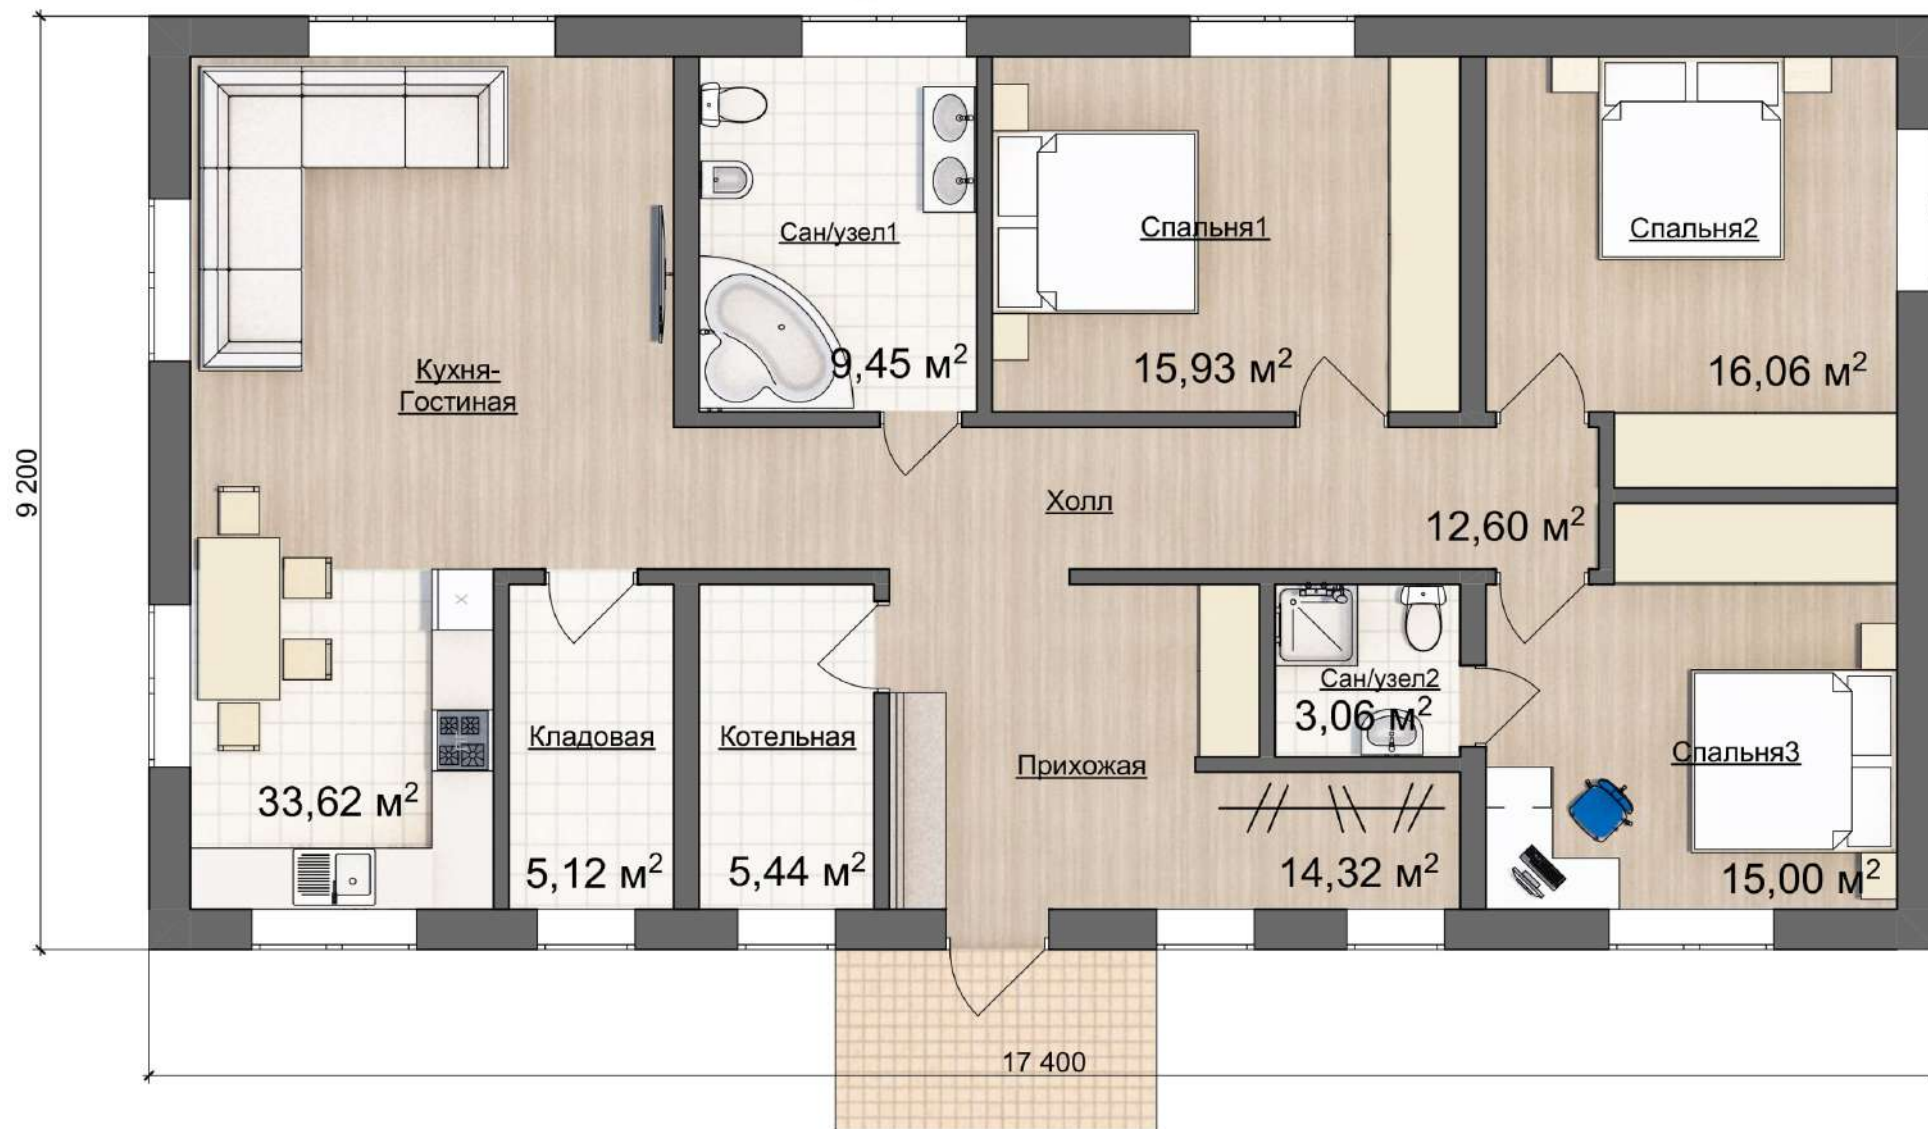

+ 7 (495) 155-39-80

Life Зеркальная

30

ZAGORYANKA XL 17.4 X 9.2 M

ВНУТРЕННЯЯ ПЛОЩАДЬ 140 М²

AllInclusive

31

ZAGORYANKA XL 17.4 X 9.2 M

ВНУТРЕННЯЯ ПЛОЩАДЬ 140 М²

FamilyHouse

35

ZAGORYANKA XL 17.4 X 9.2 M

ВНУТРЕННЯЯ ПЛОЩАДЬ 140 м²

FamilyHouse Зеркальная

36

ZAGORYANKA XL 17.4 X 9.2 M

ВНУТРЕННЯЯ ПЛОЩАДЬ 140 М²

Extra O

37

ZAGORYANKA XL 17.4 X 9.2 M

ВНУТРЕННЯЯ ПЛОЩАДЬ 140 М²

Extra О Зеркальная

38

ZAGORYANKA XL 17.4 X 9.2 M

ВНУТРЕННЯЯ ПЛОЩАДЬ 140 М²

Extra V

39

ZAGORYANKA XL 17.4 X 9.2 M

ВНУТРЕННЯЯ ПЛОЩАДЬ 140 М²

Extra V Зеркальная

ZAGORYANKA XL 17.4 X 9.2 M

40