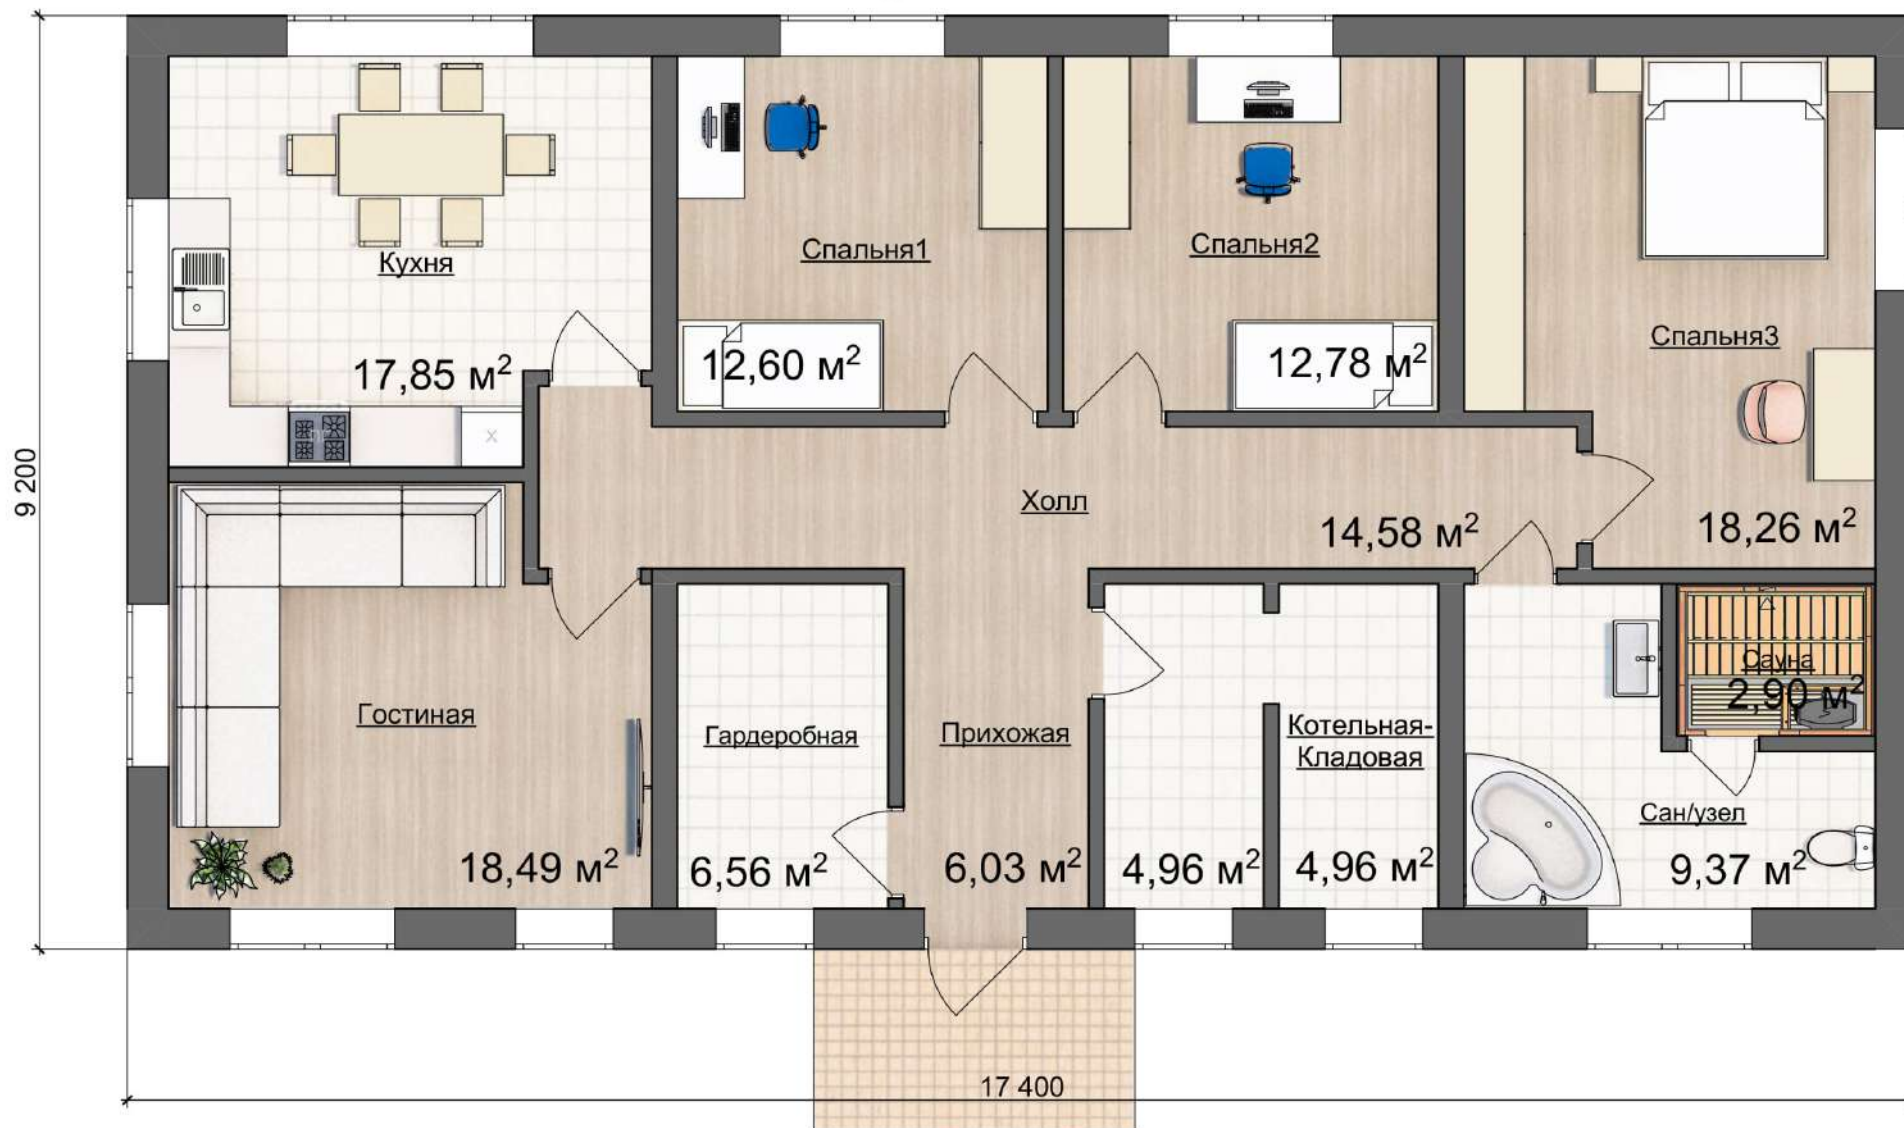

ВНУТРЕННЯЯ ПЛОЩАДЬ 140 М²

FamilyHouse

35

ZAGORYANKA XL 17.4 X 9.2 M

ВНУТРЕННЯЯ ПЛОЩАДЬ 140 м²

FamilyHouse Зеркальная

36

ZAGORYANKA XL 17.4 X 9.2 M

ВНУТРЕННЯЯ ПЛОЩАДЬ 140 М²

Extra O

37

ZAGORYANKA XL 17.4 X 9.2 M

ВНУТРЕННЯЯ ПЛОЩАДЬ 140 М²

Extra О Зеркальная

38

ZAGORYANKA XL 17.4 X 9.2 M

ВНУТРЕННЯЯ ПЛОЩАДЬ 140 М²

Extra V

39

ZAGORYANKA XL 17.4 X 9.2 M

ВНУТРЕННЯЯ ПЛОЩАДЬ 140 М²

Extra V Зеркальная

ZAGORYANKA XL 17.4 X 9.2 M

40

ВНУТРЕННЯЯ ПЛОЩАДЬ 140 м²

Extra Z

41

ZAGORYANKA XL 17.4 X 9.2 M

ВНУТРЕННЯЯ ПЛОЩАДЬ 140 М²

Extra Z Зеркальная

ZAGORYANKA XL 17.4 X 9.2 M

42