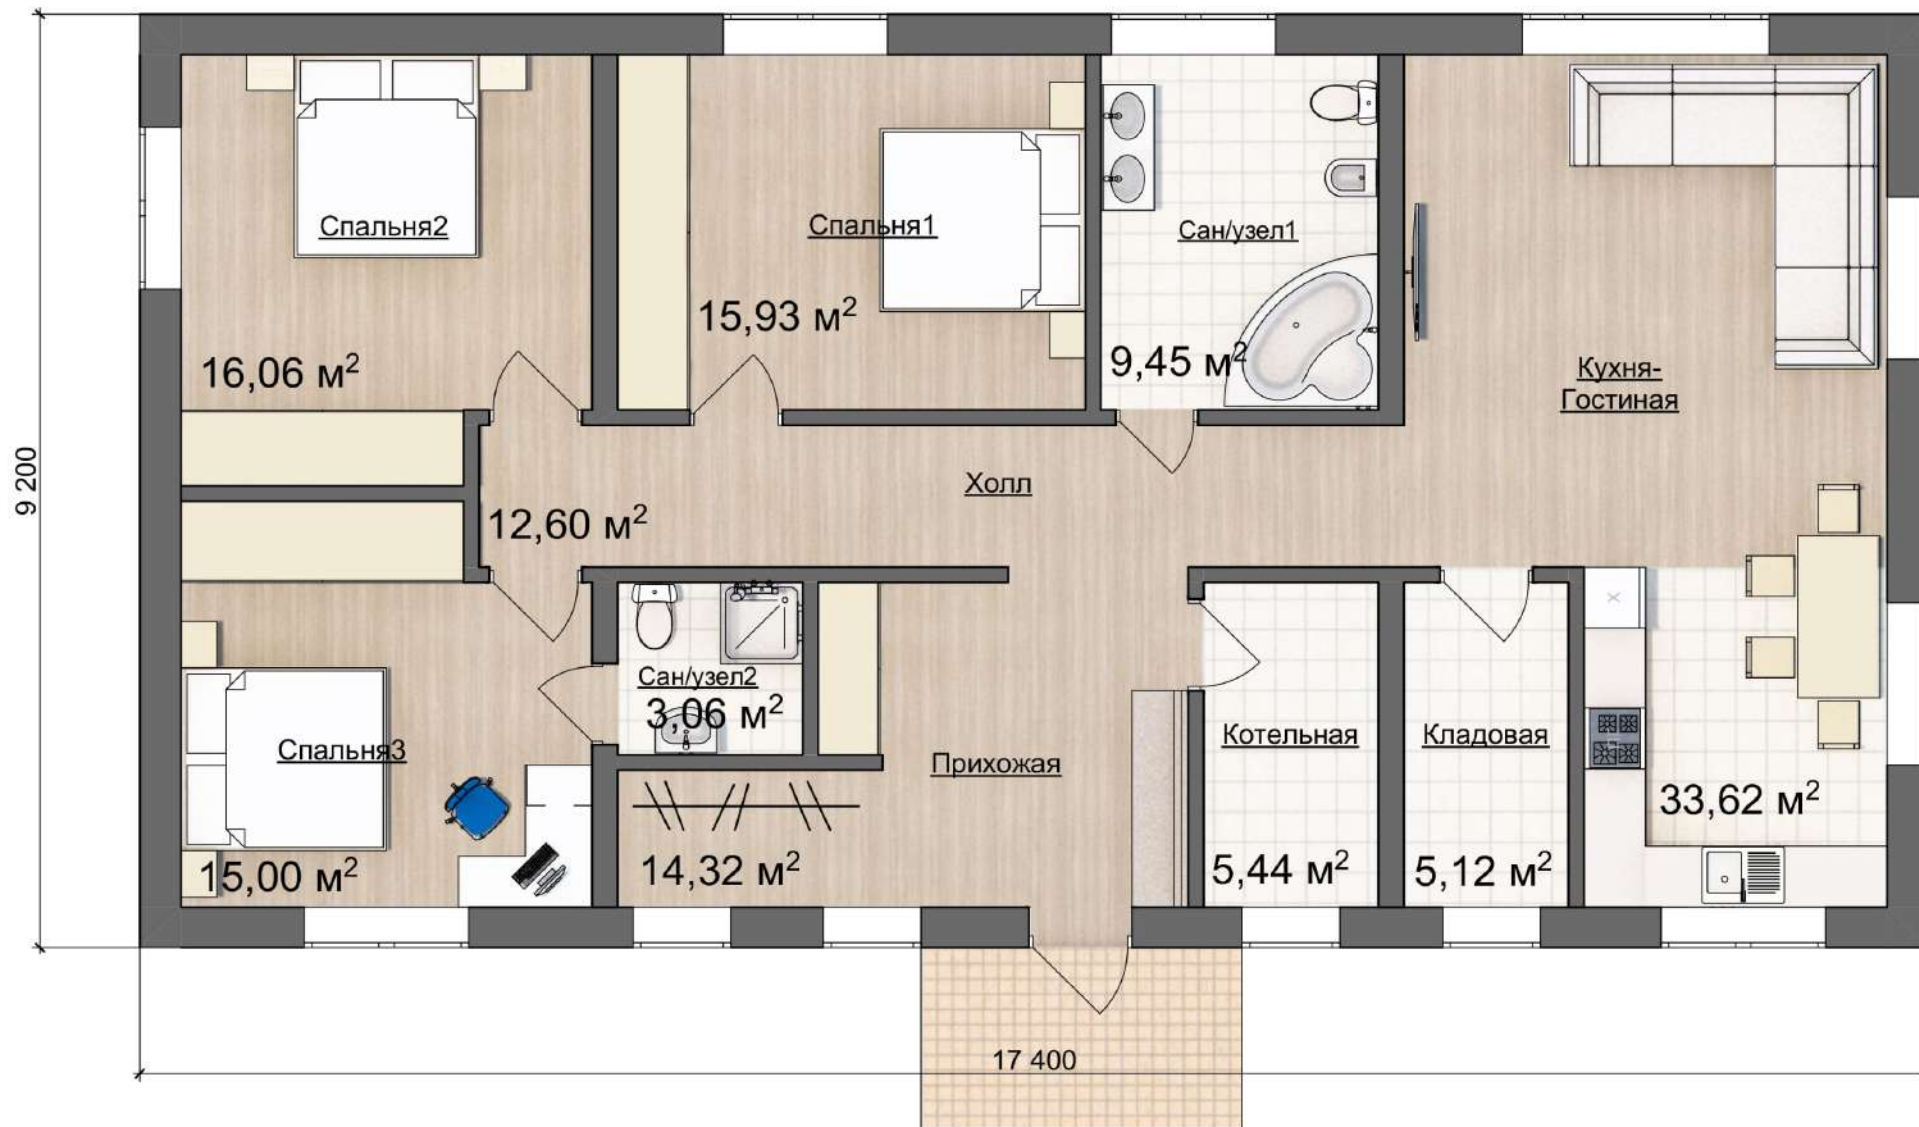

+ 7 (495) 155-39-80

Life Зеркальная

30

ZAGORYANKA XL 17.4 X 9.2 M

ВНУТРЕННЯЯ ПЛОЩАДЬ 140 М²

AllInclusive

31

ZAGORYANKA XL 17.4 X 9.2 M

ВНУТРЕННЯЯ ПЛОЩАДЬ 140 М²

FamilyHouse

35

ZAGORYANKA XL 17.4 X 9.2 M

ВНУТРЕННЯЯ ПЛОЩАДЬ 140 м²

FamilyHouse Зеркальная

36

ZAGORYANKA XL 17.4 X 9.2 M

ВНУТРЕННЯЯ ПЛОЩАДЬ 140 М²

Extra O

37

ZAGORYANKA XL 17.4 X 9.2 M

ВНУТРЕННЯЯ ПЛОЩАДЬ 140 М²

Extra О Зеркальная

38

ZAGORYANKA XL 17.4 X 9.2 M

ВНУТРЕННЯЯ ПЛОЩАДЬ 140 М²

Extra V

39

ZAGORYANKA XL 17.4 X 9.2 M

ВНУТРЕННЯЯ ПЛОЩАДЬ 140 М²

Extra V Зеркальная

ZAGORYANKA XL 17.4 X 9.2 M

40