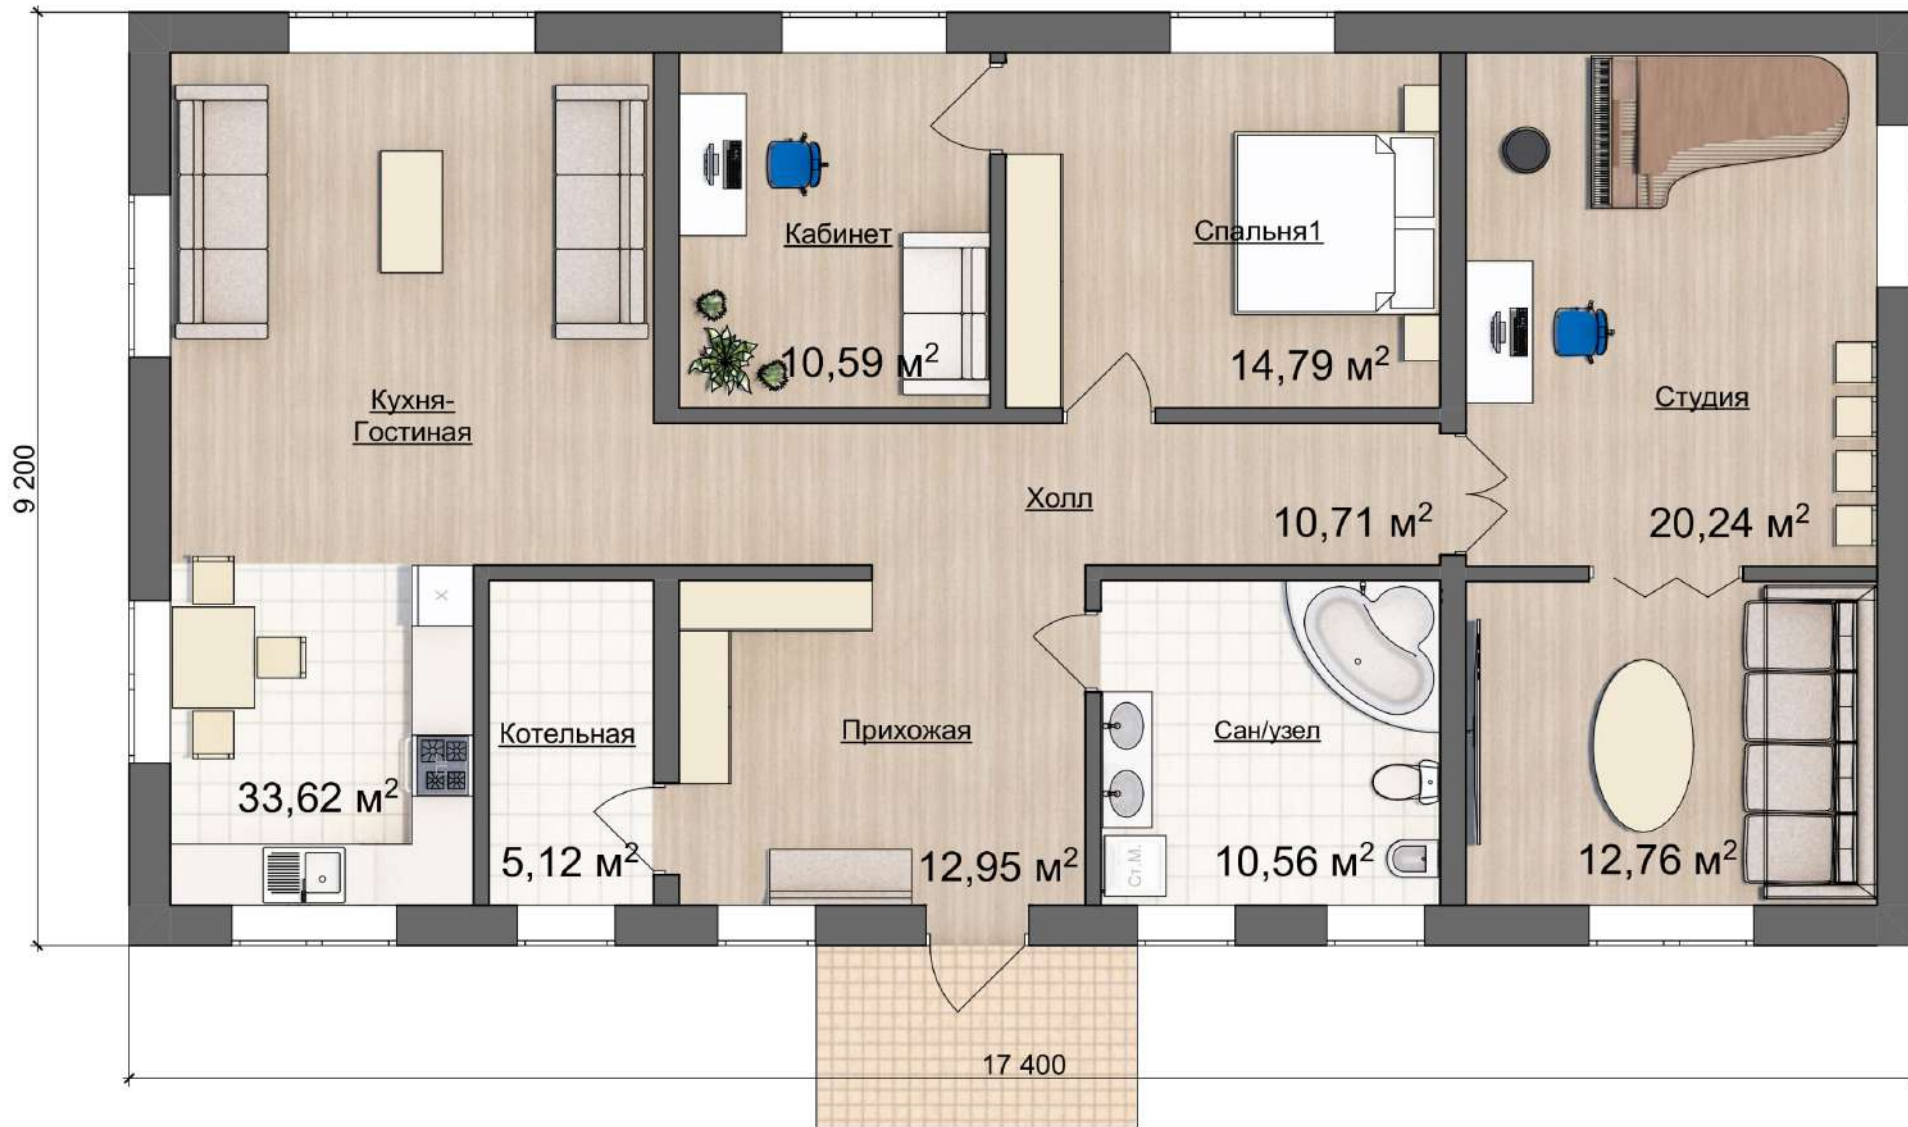

+ 7 (495) 155-39-80

Life Зеркальная

30

ZAGORYANKA XL 17.4 X 9.2 M

ВНУТРЕННЯЯ ПЛОЩАДЬ 140 М²

AllInclusive

31

ZAGORYANKA XL 17.4 X 9.2 M

ВНУТРЕННЯЯ ПЛОЩАДЬ 140 М²

FamilyHouse

35

ZAGORYANKA XL 17.4 X 9.2 M

ВНУТРЕННЯЯ ПЛОЩАДЬ 140 м²

FamilyHouse Зеркальная

36

ZAGORYANKA XL 17.4 X 9.2 M

ВНУТРЕННЯЯ ПЛОЩАДЬ 140 М²

Extra O

37

ZAGORYANKA XL 17.4 X 9.2 M

ВНУТРЕННЯЯ ПЛОЩАДЬ 140 М²

Extra О Зеркальная

38

ZAGORYANKA XL 17.4 X 9.2 M

ВНУТРЕННЯЯ ПЛОЩАДЬ 140 М²

Extra V

39

ZAGORYANKA XL 17.4 X 9.2 M

ВНУТРЕННЯЯ ПЛОЩАДЬ 140 М²

Extra V Зеркальная

ZAGORYANKA XL 17.4 X 9.2 M

40