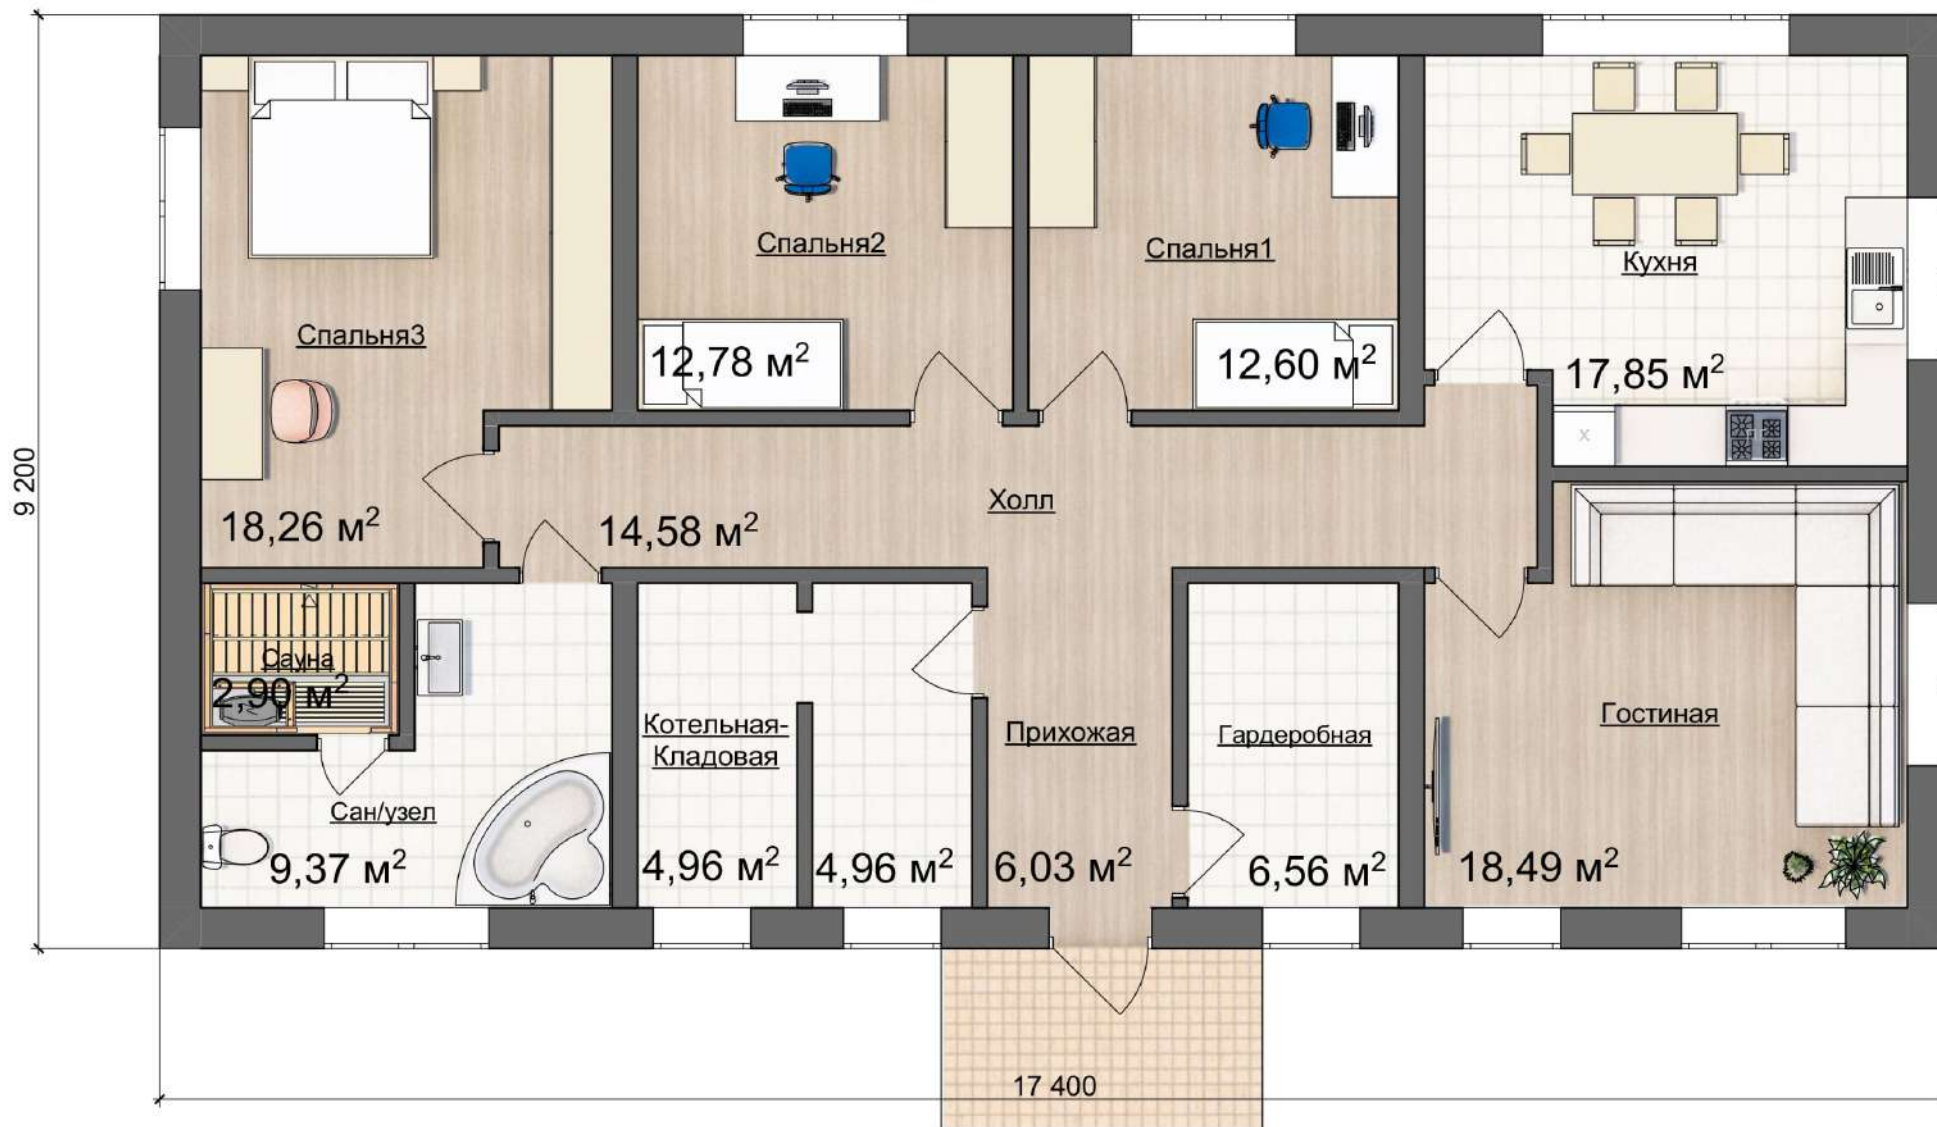

ВНУТРЕННЯЯ ПЛОЩАДЬ 140 М²

FamilyHouse

35

ZAGORYANKA XL 17.4 X 9.2 M

ВНУТРЕННЯЯ ПЛОЩАДЬ 140 м²

FamilyHouse Зеркальная

36

ZAGORYANKA XL 17.4 X 9.2 M

ВНУТРЕННЯЯ ПЛОЩАДЬ 140 М²

Extra O

37

ZAGORYANKA XL 17.4 X 9.2 M

ВНУТРЕННЯЯ ПЛОЩАДЬ 140 М²

Extra О Зеркальная

38

ZAGORYANKA XL 17.4 X 9.2 M

ВНУТРЕННЯЯ ПЛОЩАДЬ 140 М²

Extra V

39

ZAGORYANKA XL 17.4 X 9.2 M

ВНУТРЕННЯЯ ПЛОЩАДЬ 140 М²

Extra V Зеркальная

ZAGORYANKA XL 17.4 X 9.2 M

40

ВНУТРЕННЯЯ ПЛОЩАДЬ 140 м²

Extra Z

41

ZAGORYANKA XL 17.4 X 9.2 M

ВНУТРЕННЯЯ ПЛОЩАДЬ 140 М²

Extra Z Зеркальная

ZAGORYANKA XL 17.4 X 9.2 M

42